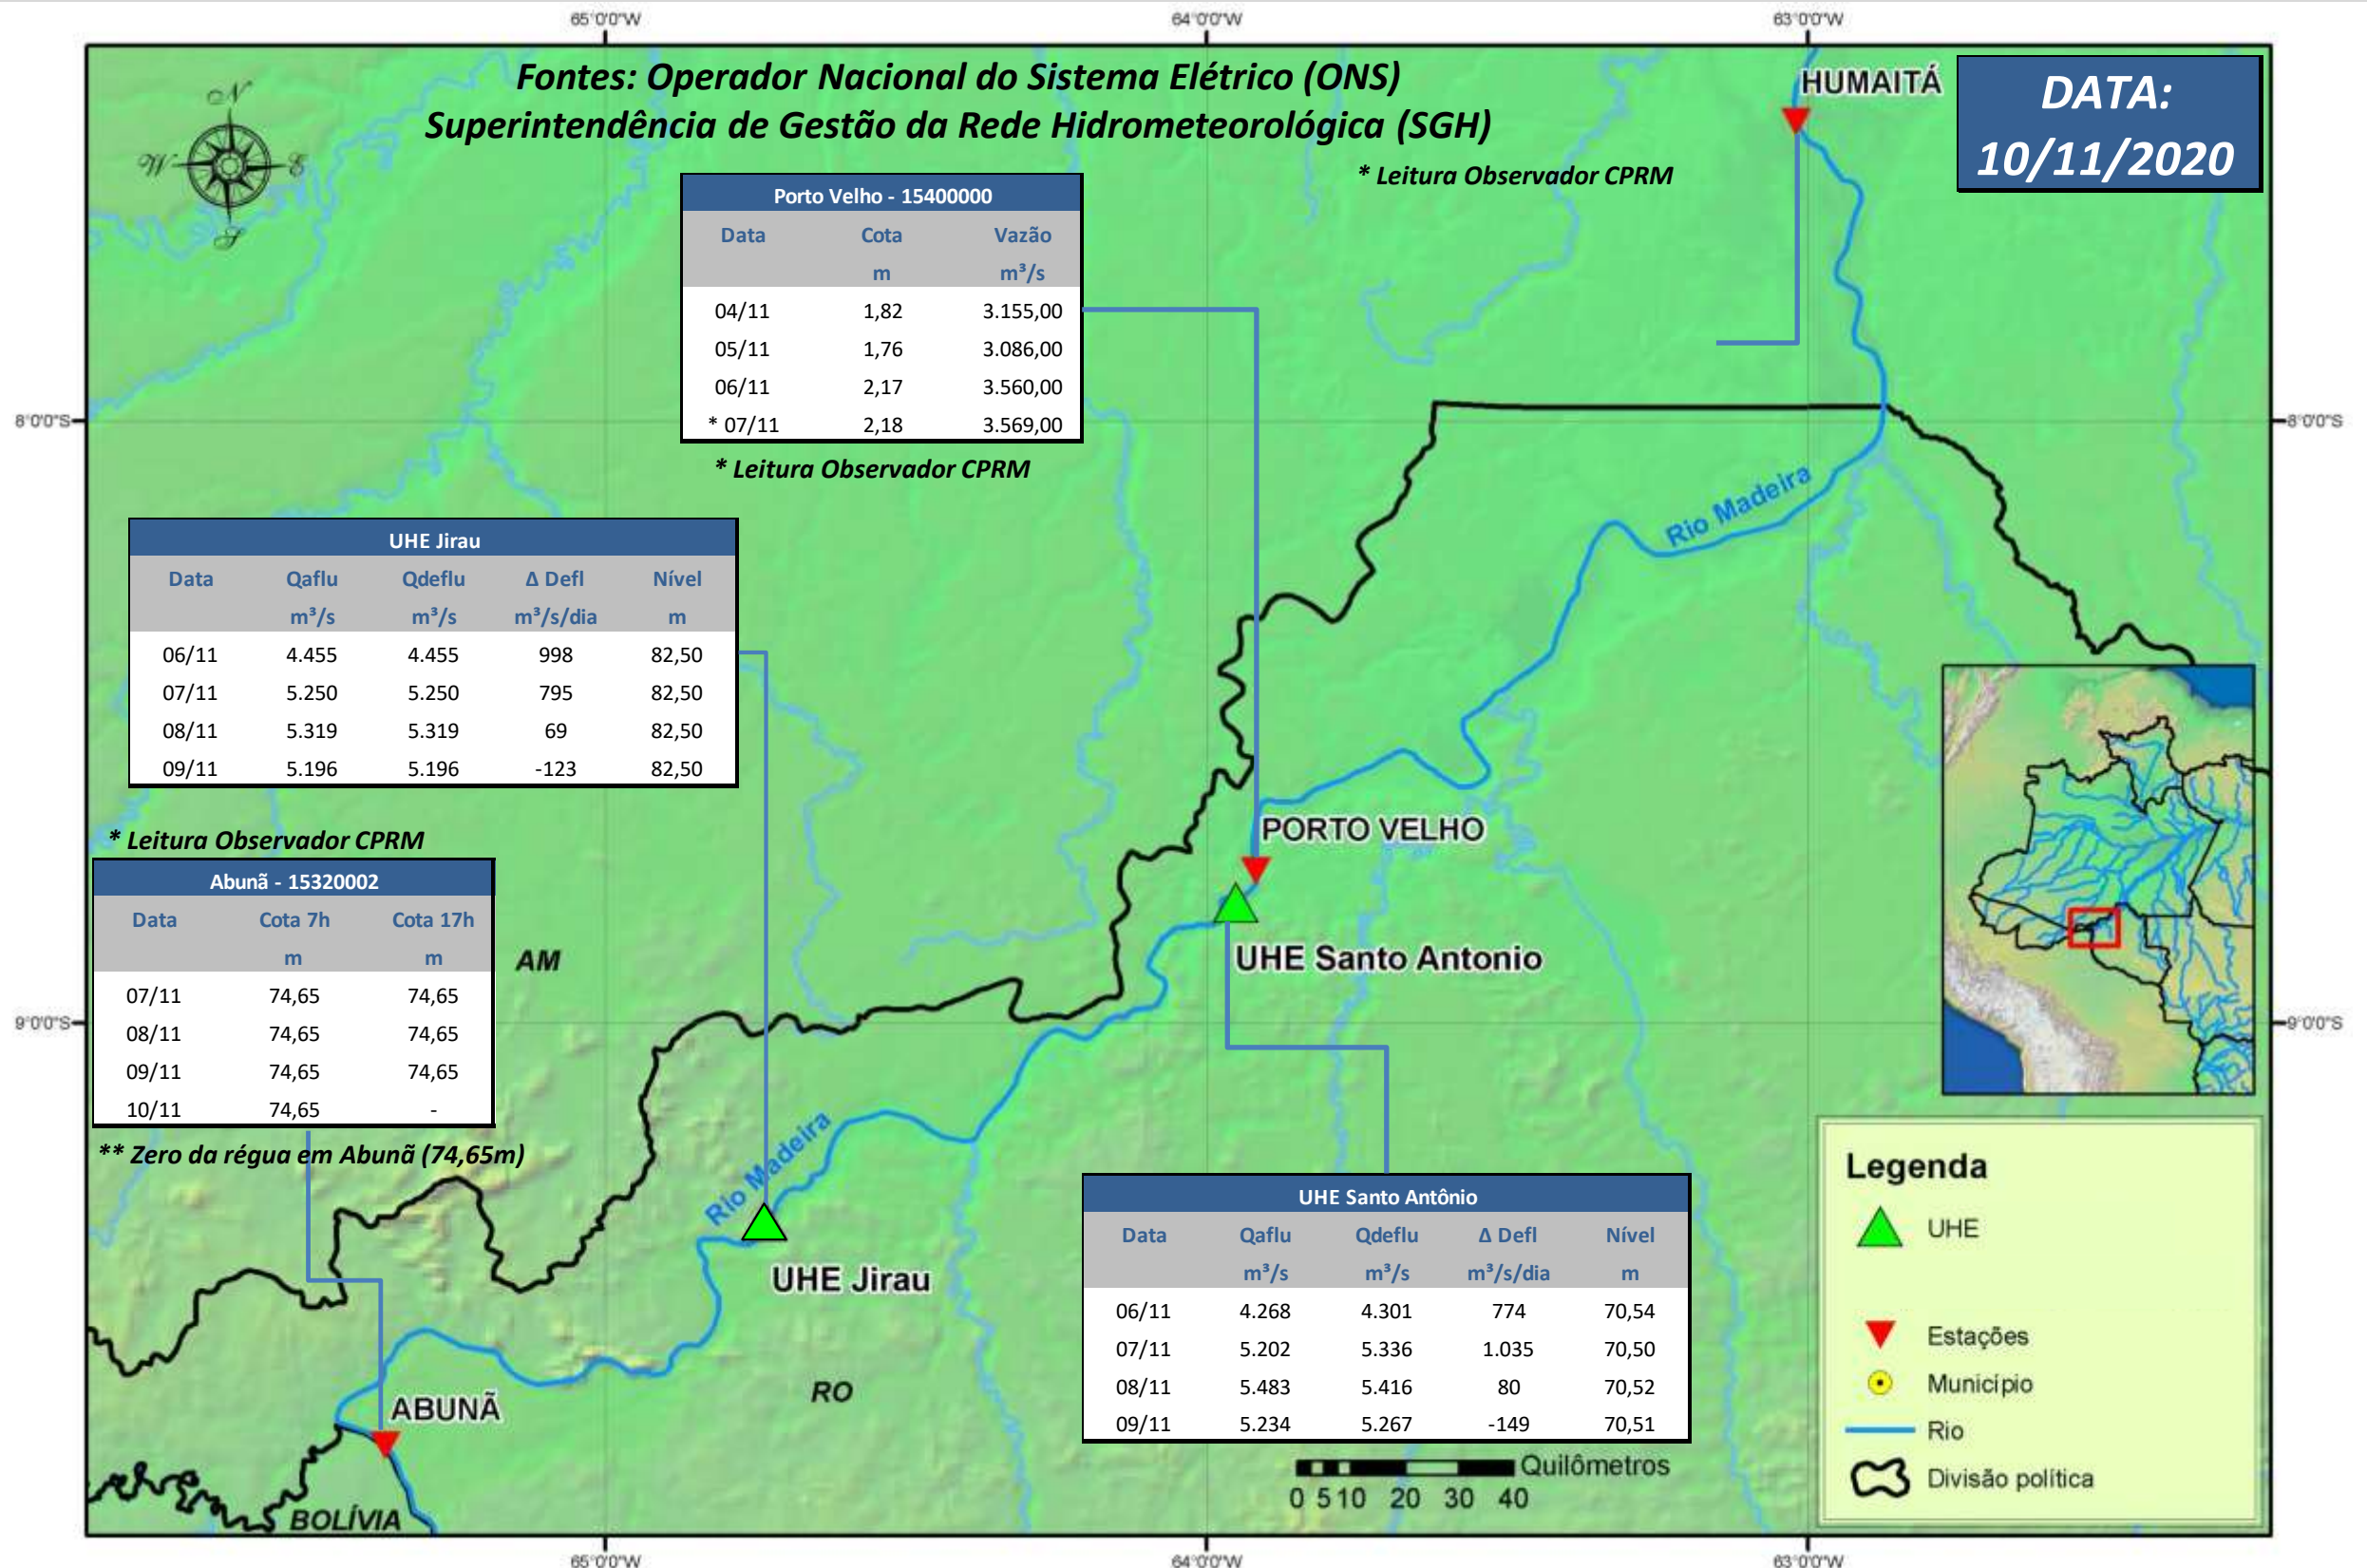

SALA DE SITUAÇÃO

Boletim de acompanhamento da Bacia do Rio Madeira

Para dados mais atualizados das estações fluviométricas acesse: [Telemetria ANA](#)

SALA DE SITUAÇÃO

Boletim de acompanhamento da Bacia do Rio Madeira

UHE Jirau Vazão Natural - 1967-2018 (Permanências diárias)