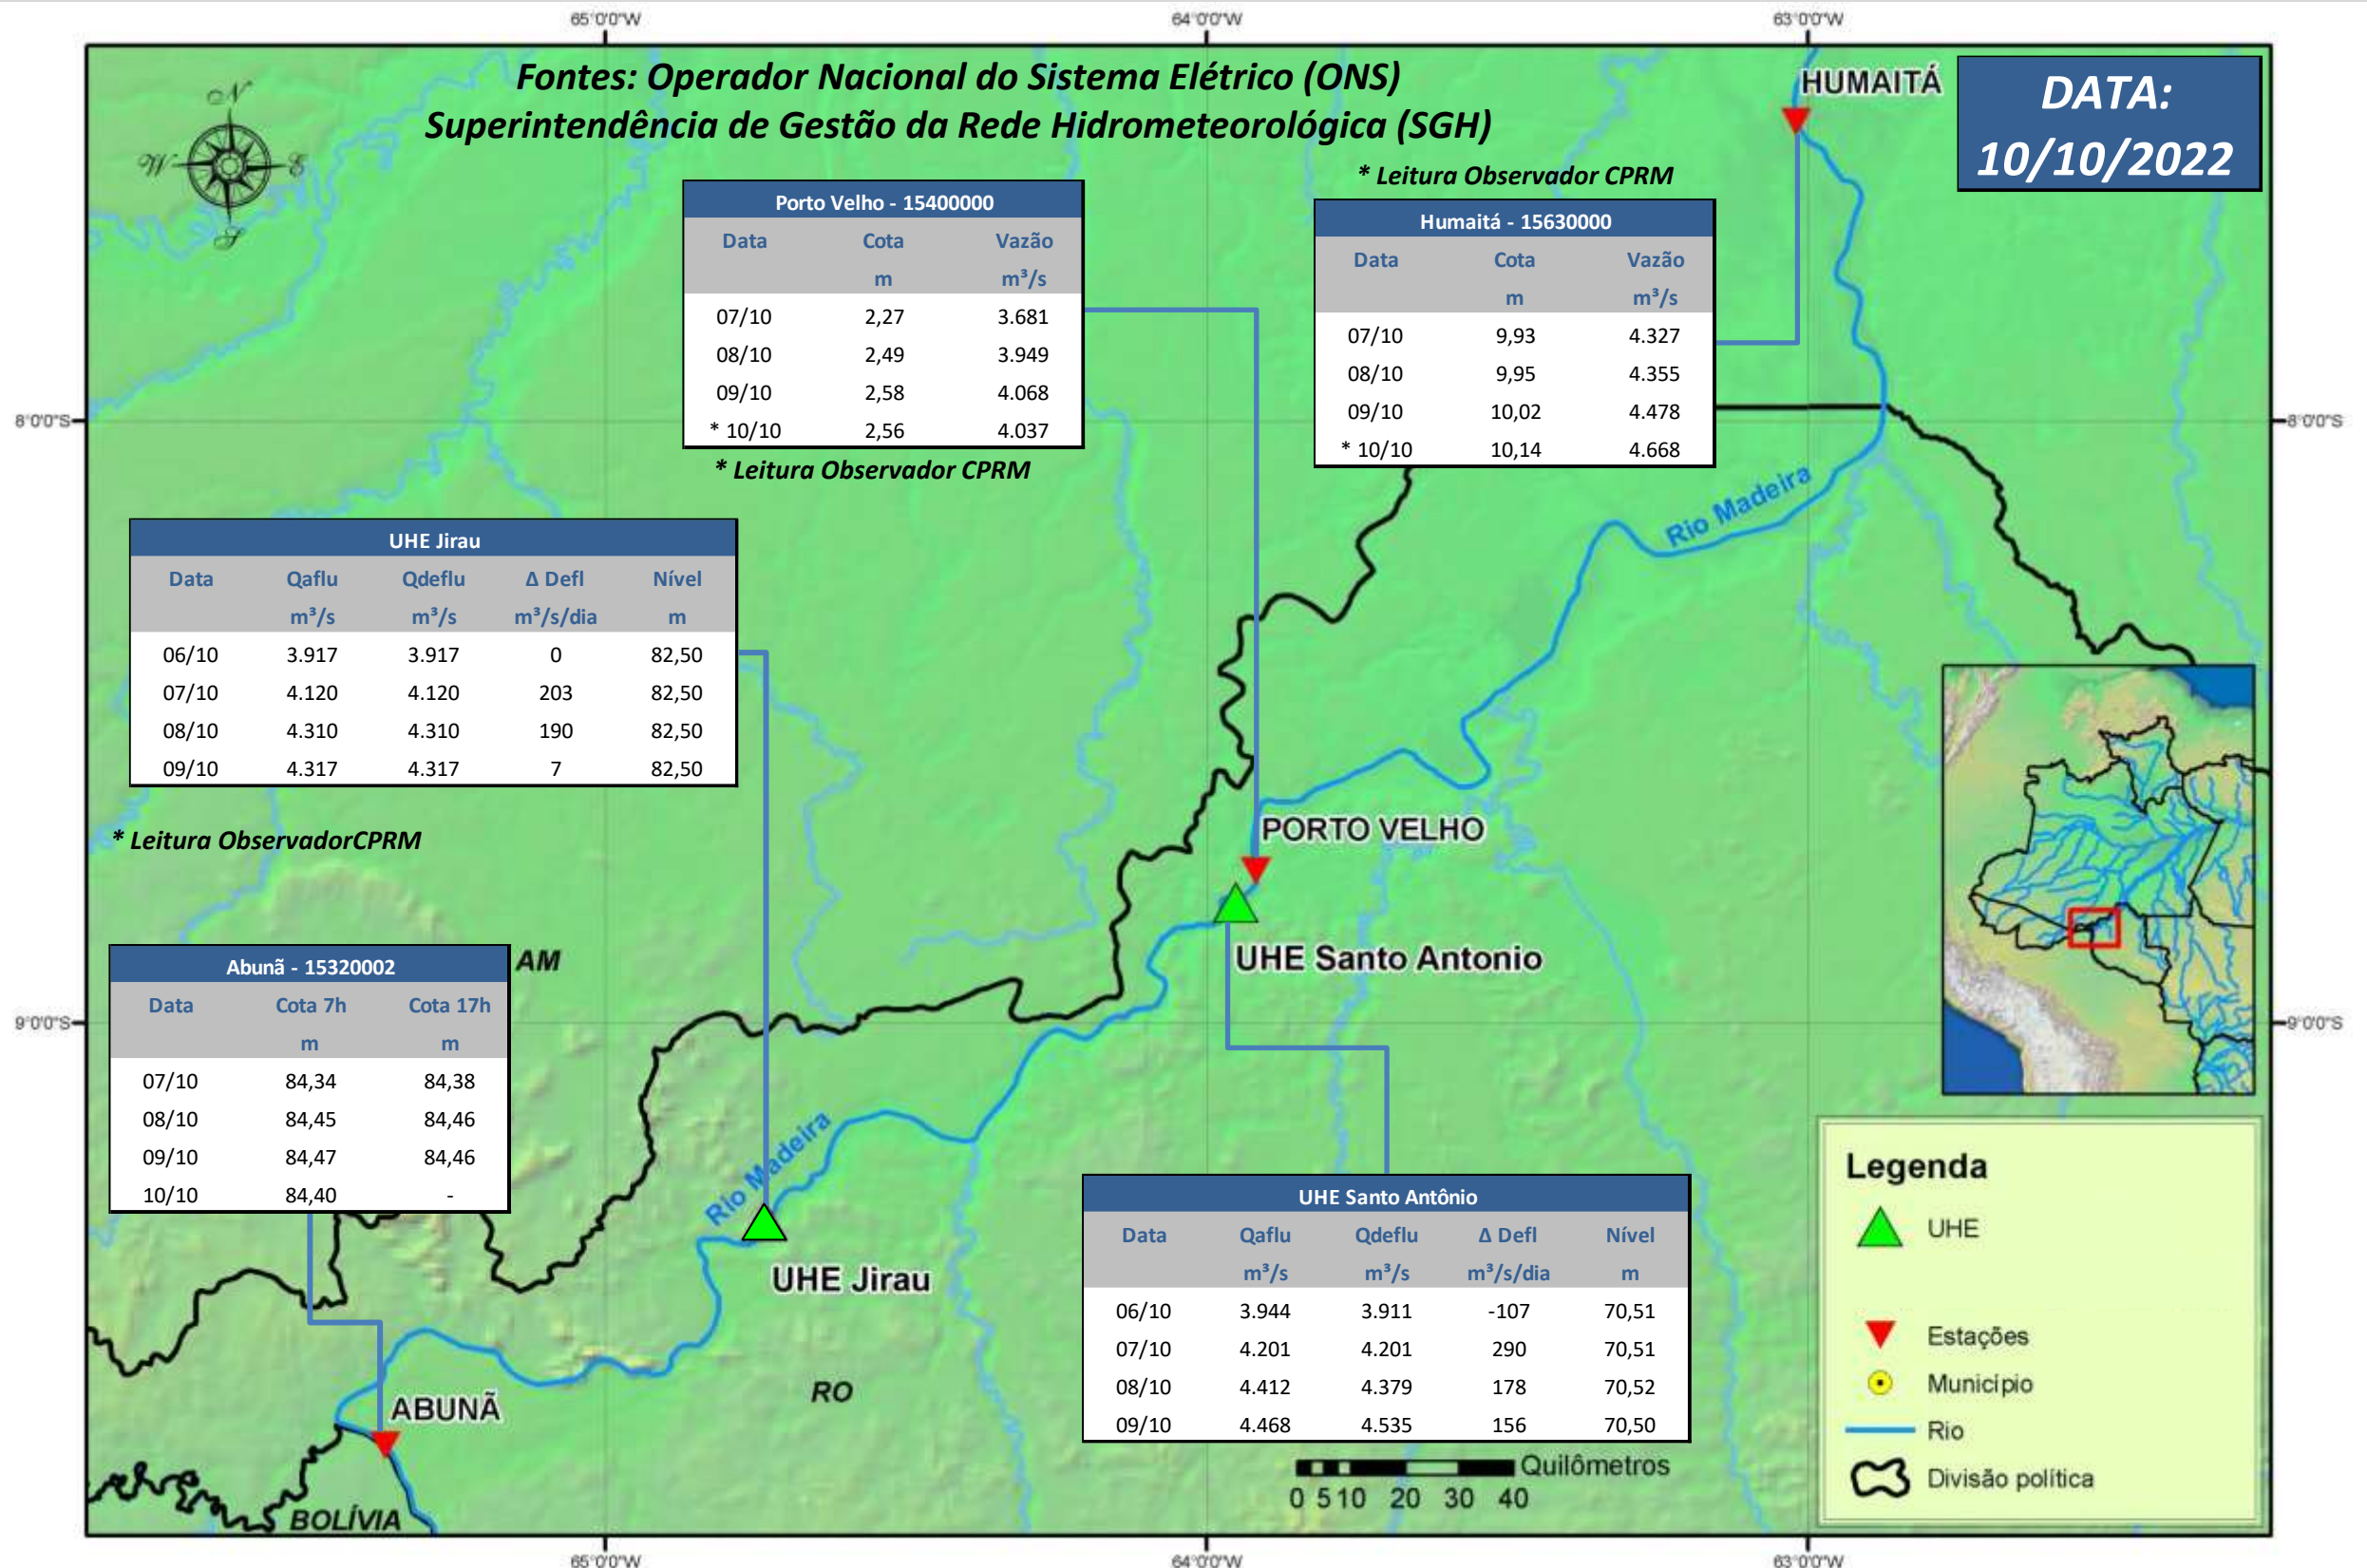

SALA DE SITUAÇÃO

Boletim de acompanhamento da Bacia do Rio Madeira

Para dados mais atualizados das estações fluviométricas acesse: [Telemetria ANA](#)

SALA DE SITUAÇÃO

Boletim de acompanhamento da Bacia do Rio Madeira

UHE Jirau Vazão Natural - 1967-2018 (Permanências diárias)