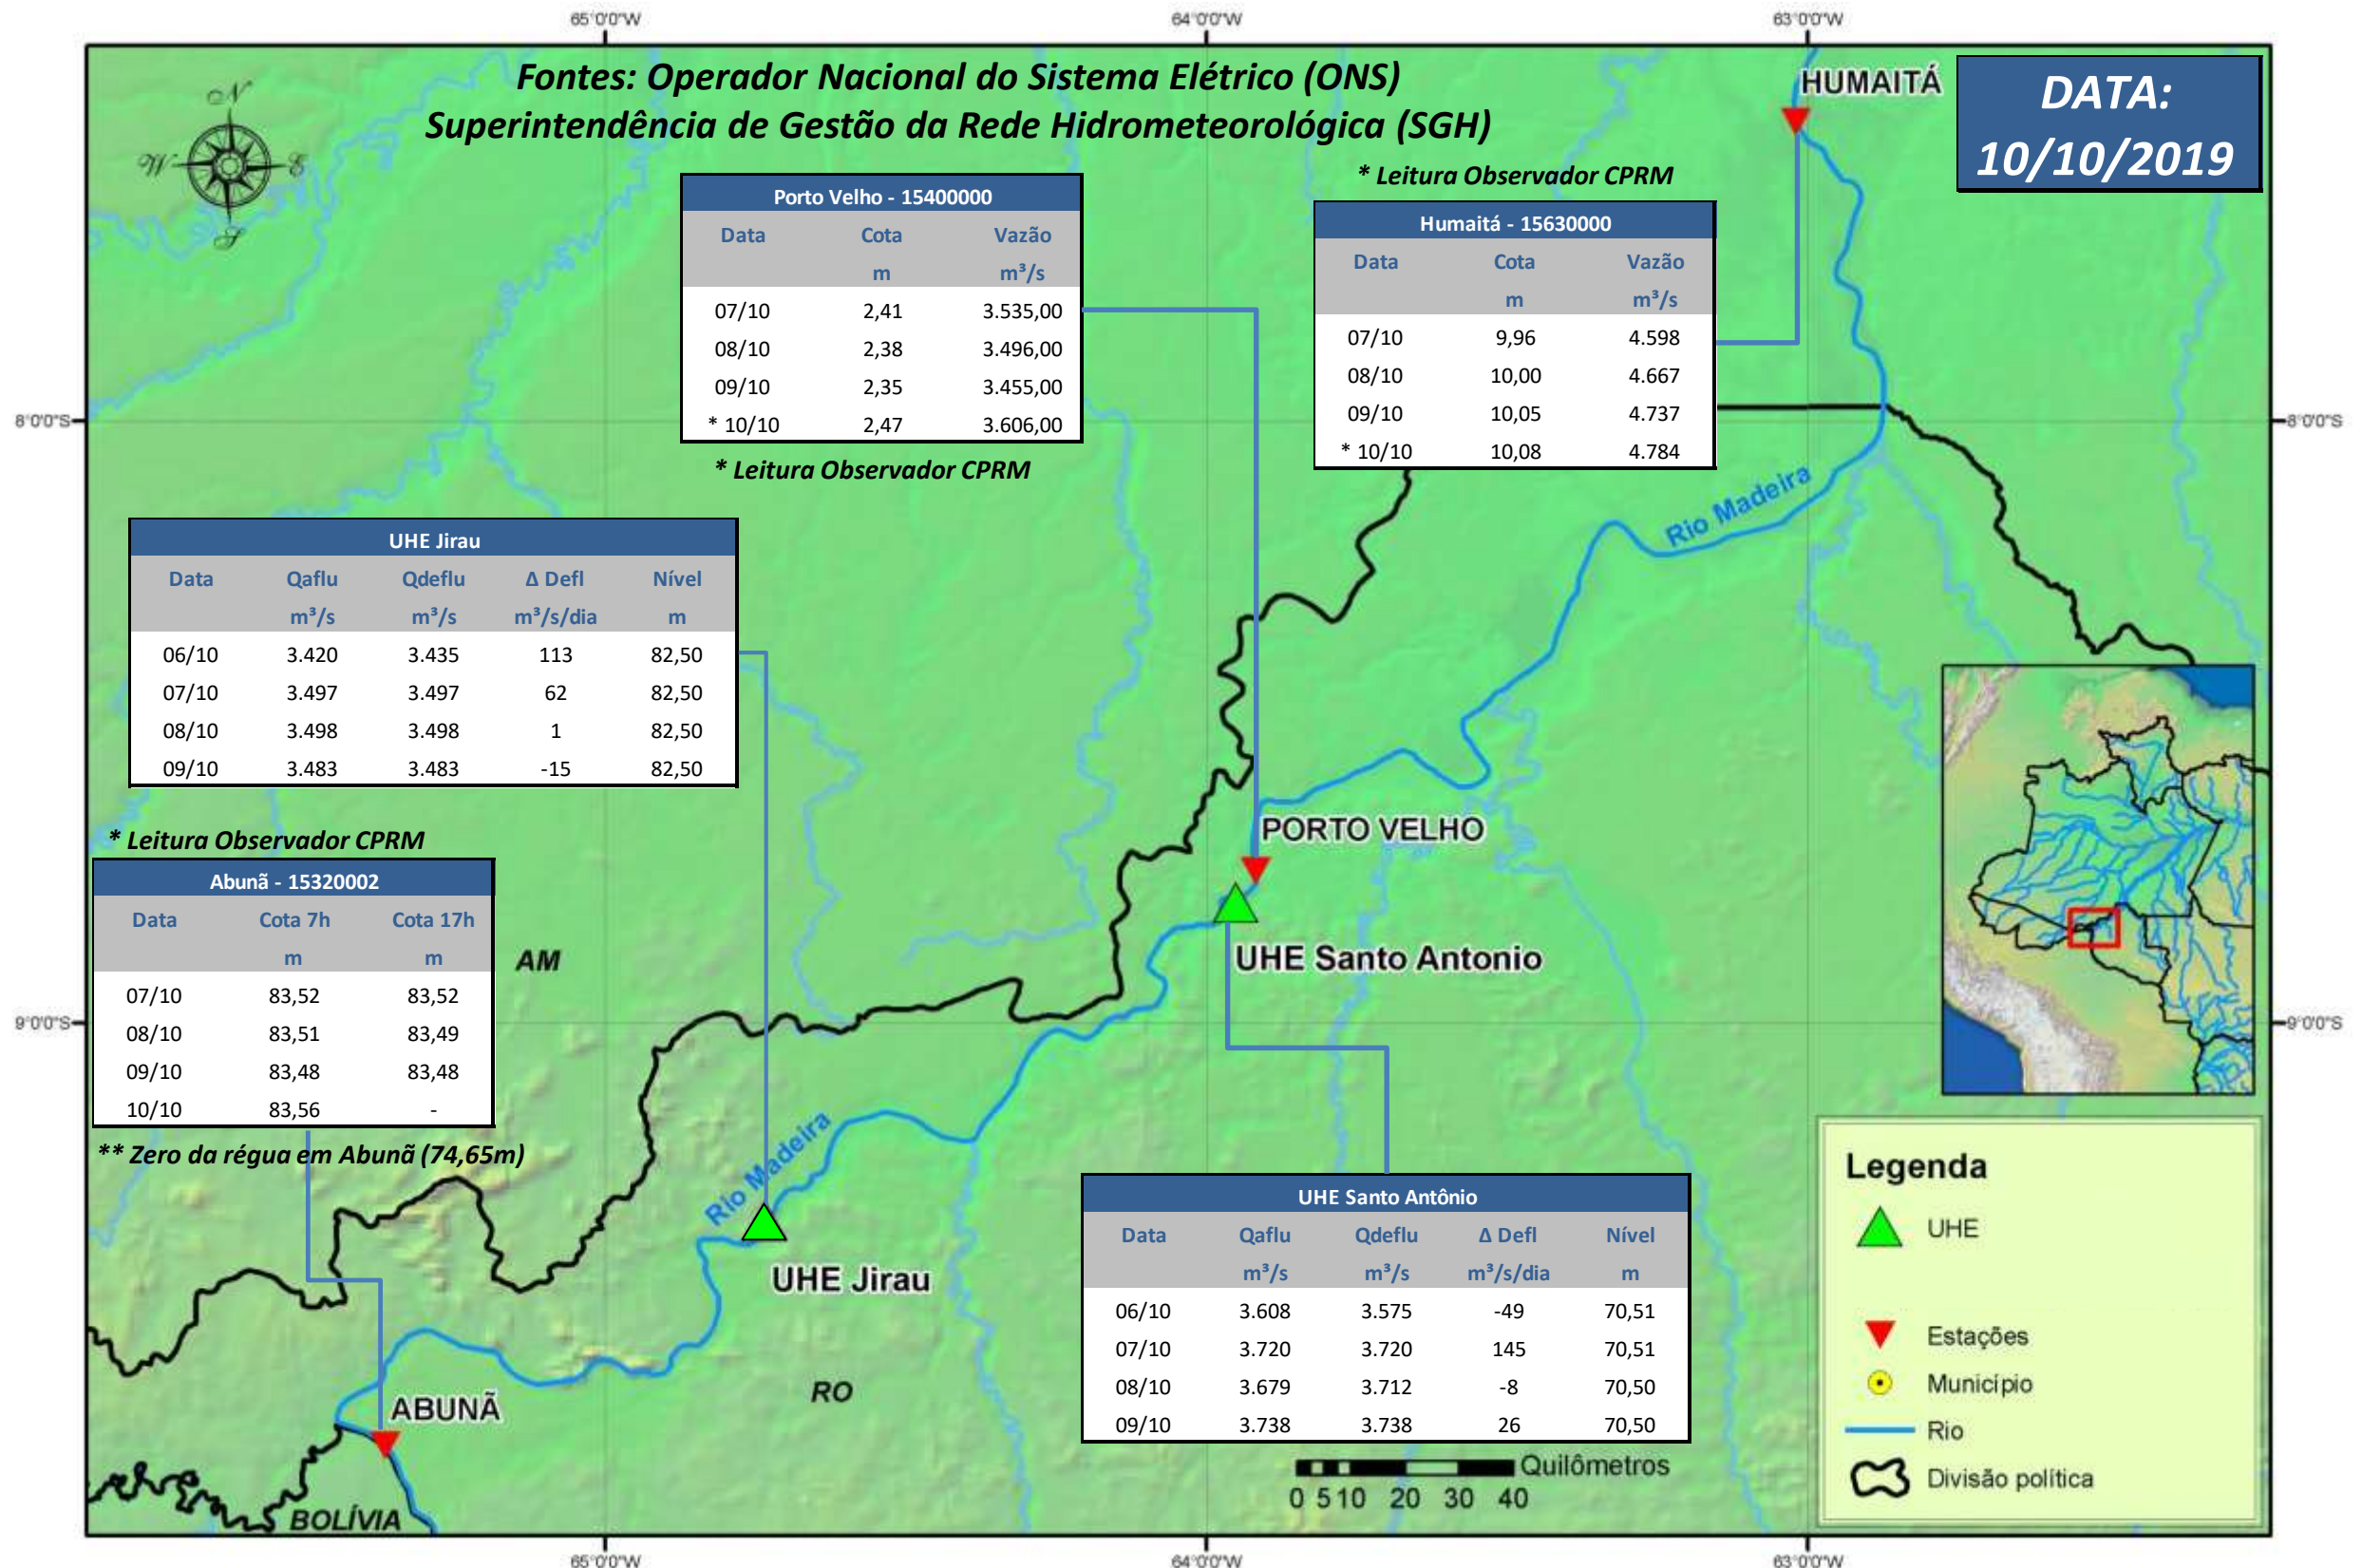

# SALA DE SITUAÇÃO

## Boletim de acompanhamento da Bacia do Rio Madeira

Para dados mais atualizados das estações fluviométricas acesse: [Telemetria ANA](#)

# SALA DE SITUAÇÃO

Boletim de acompanhamento da Bacia do Rio Madeira

## UHE Jirau Vazão Natural - 1967-2018 (Permanências diárias)