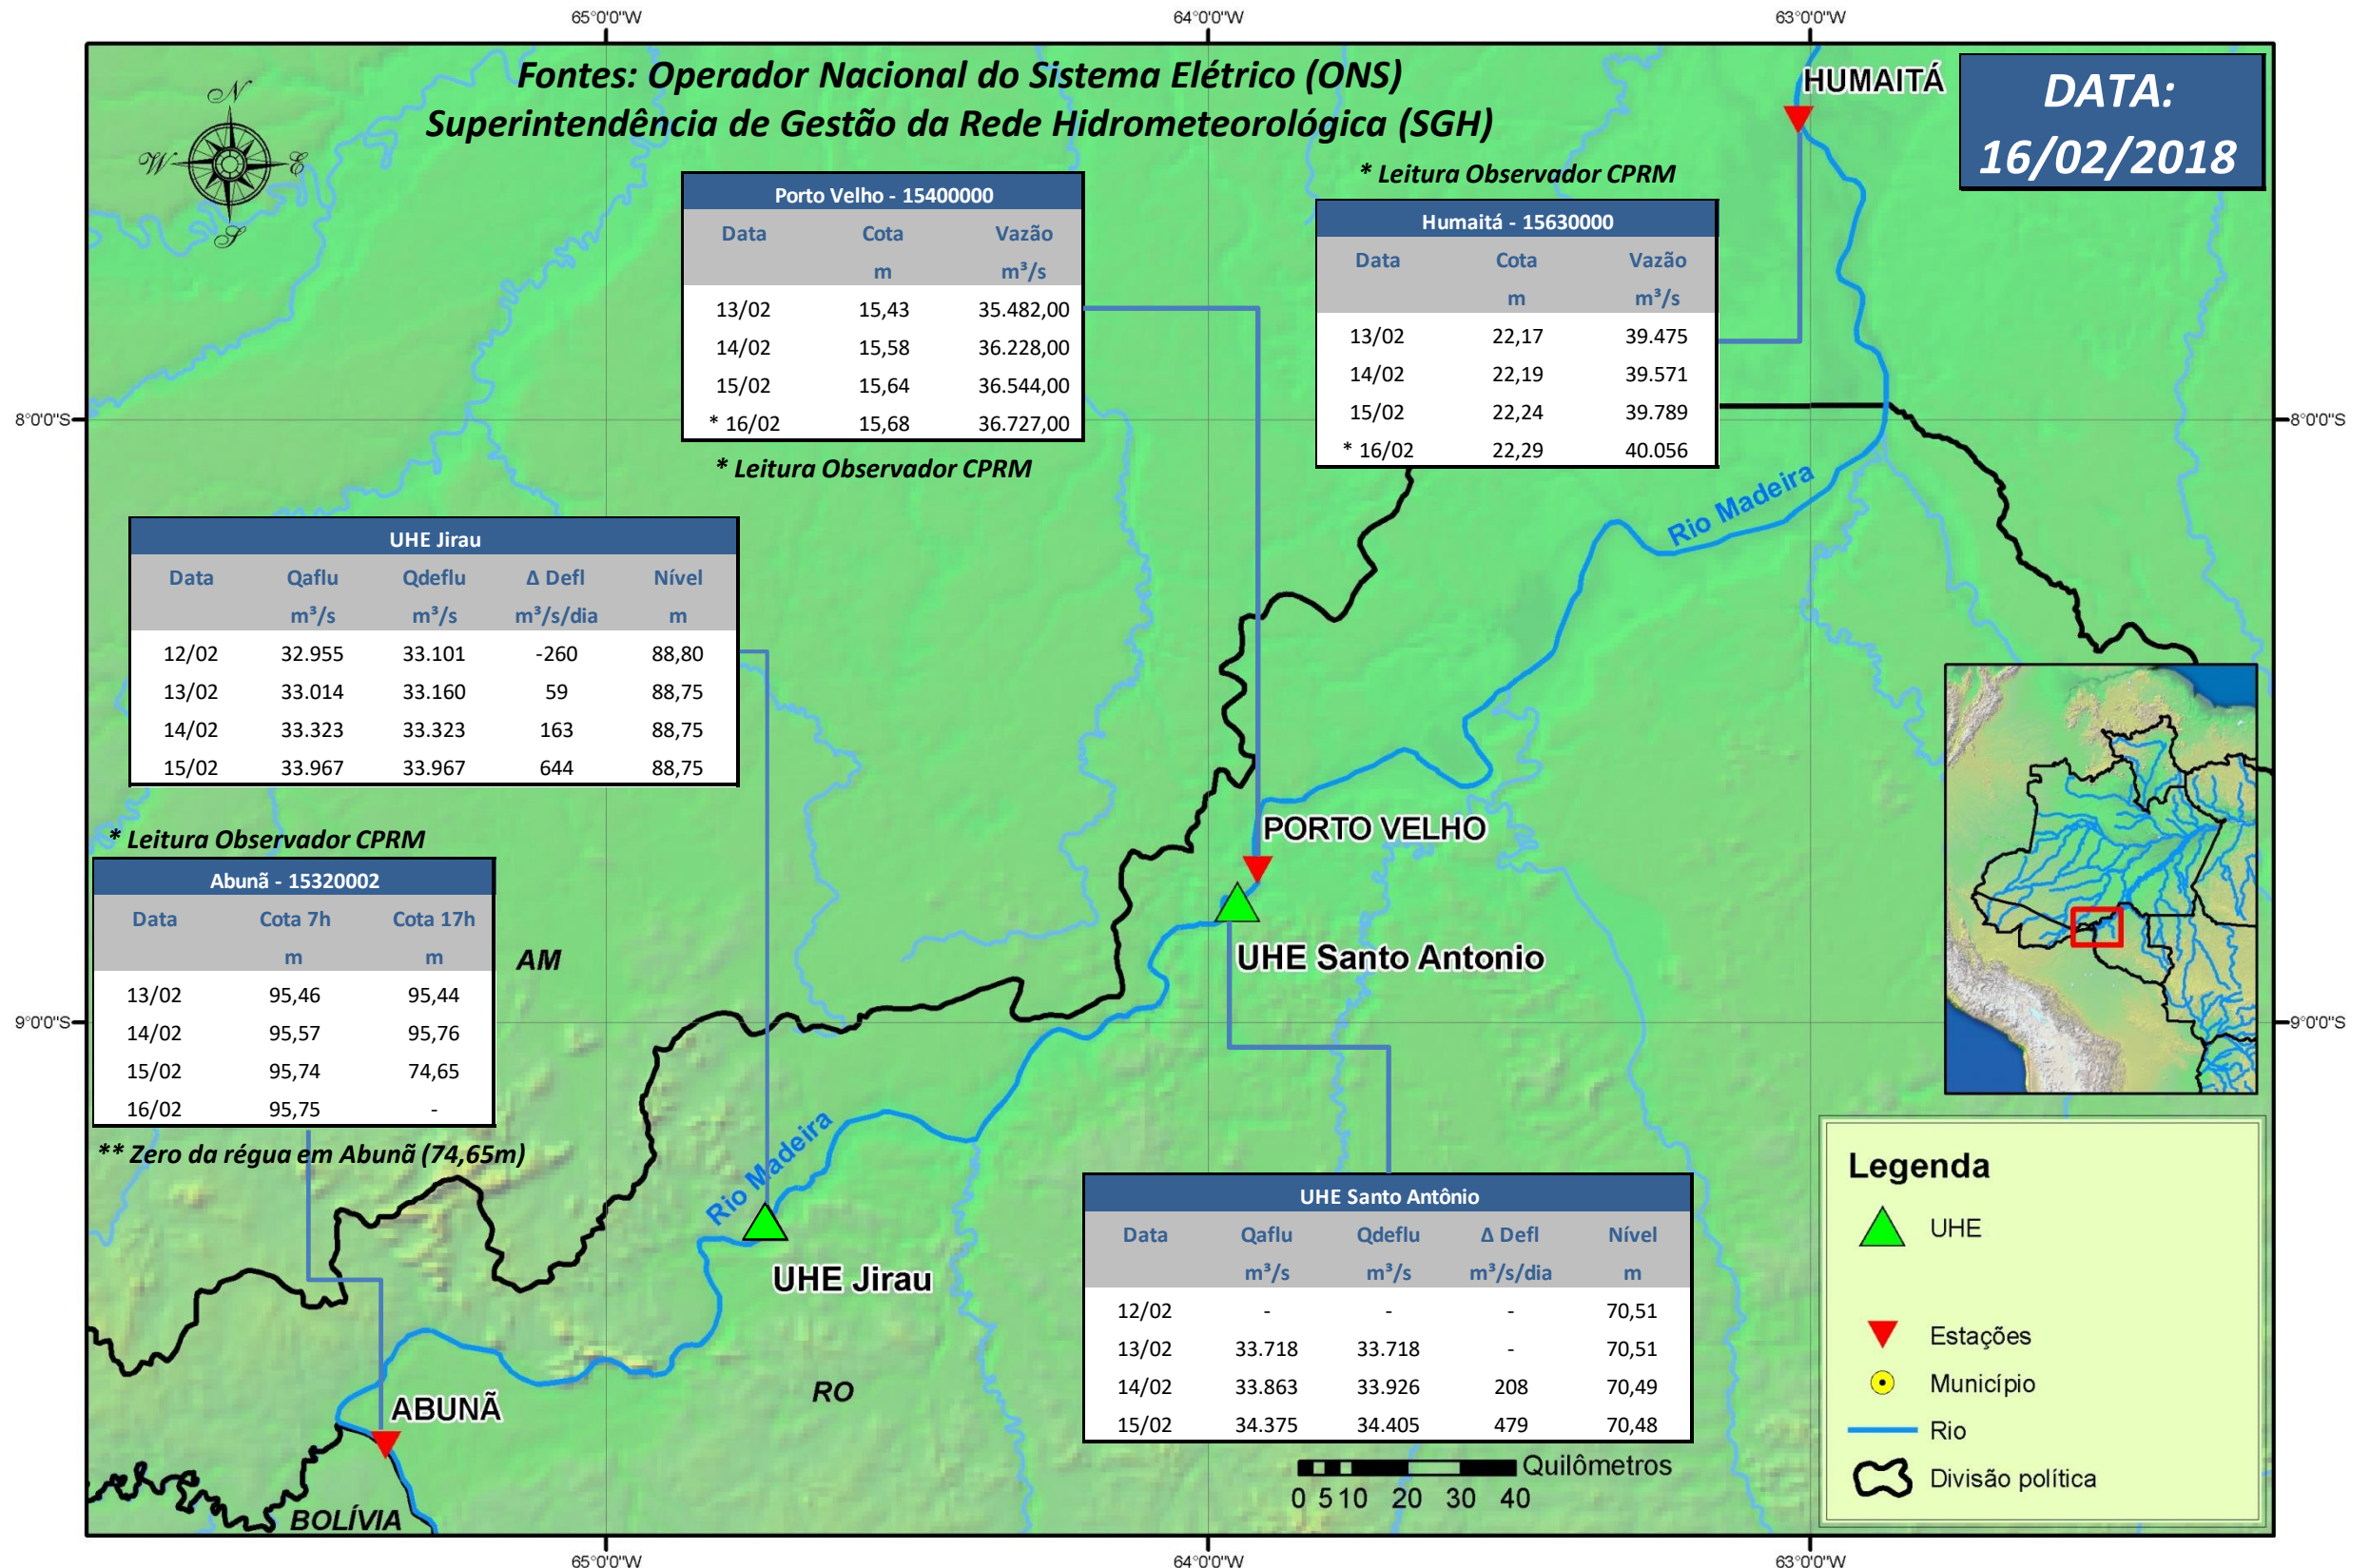

SALA DE SITUAÇÃO

Boletim de acompanhamento da Bacia do Rio Madeira

Para dados mais atualizados das estações fluviométricas acesse: [Telemetria ANA](#)

SALA DE SITUAÇÃO

Boletim de acompanhamento da Bacia do Rio Madeira

UHE Jirau Vazão Natural - 1967-2016 (Permanências diárias)