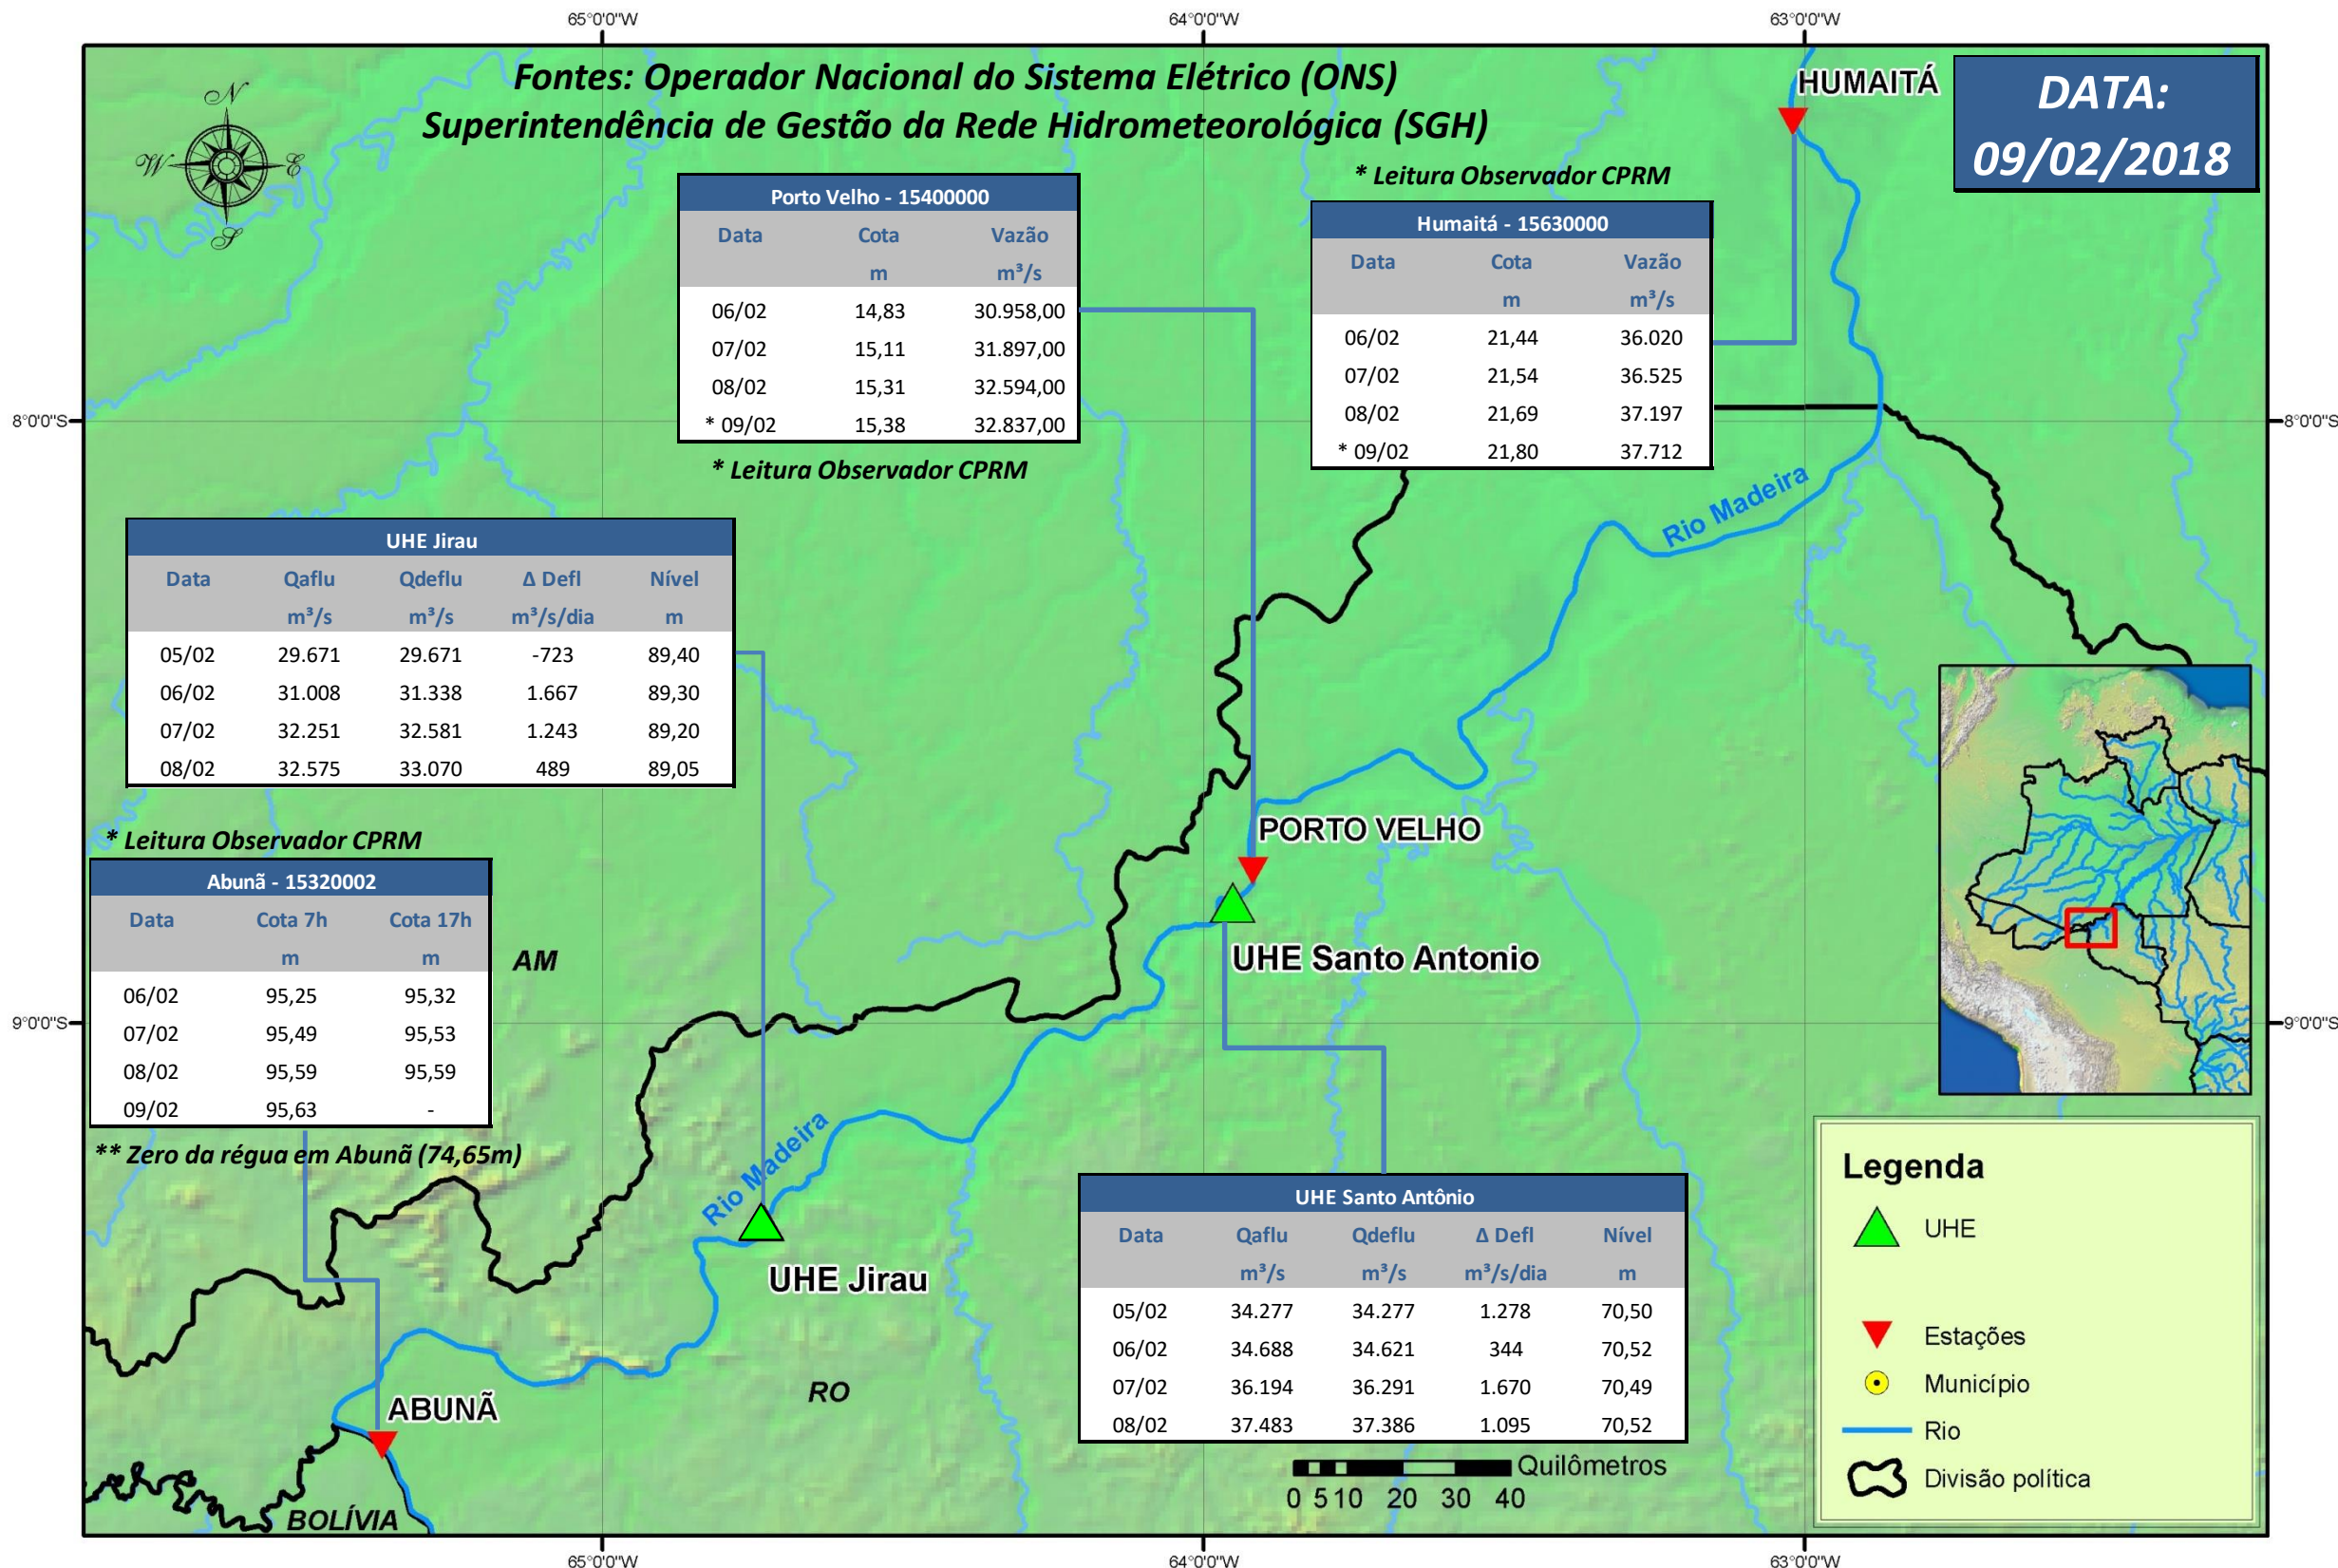

SALA DE SITUAÇÃO

Boletim de acompanhamento da Bacia do Rio Madeira

Para dados mais atualizados das estações fluviométricas acesse: [Telemetria ANA](#)

SALA DE SITUAÇÃO

Boletim de acompanhamento da Bacia do Rio Madeira

UHE Jirau Vazão Natural - 1967-2016 (Permanências diárias)