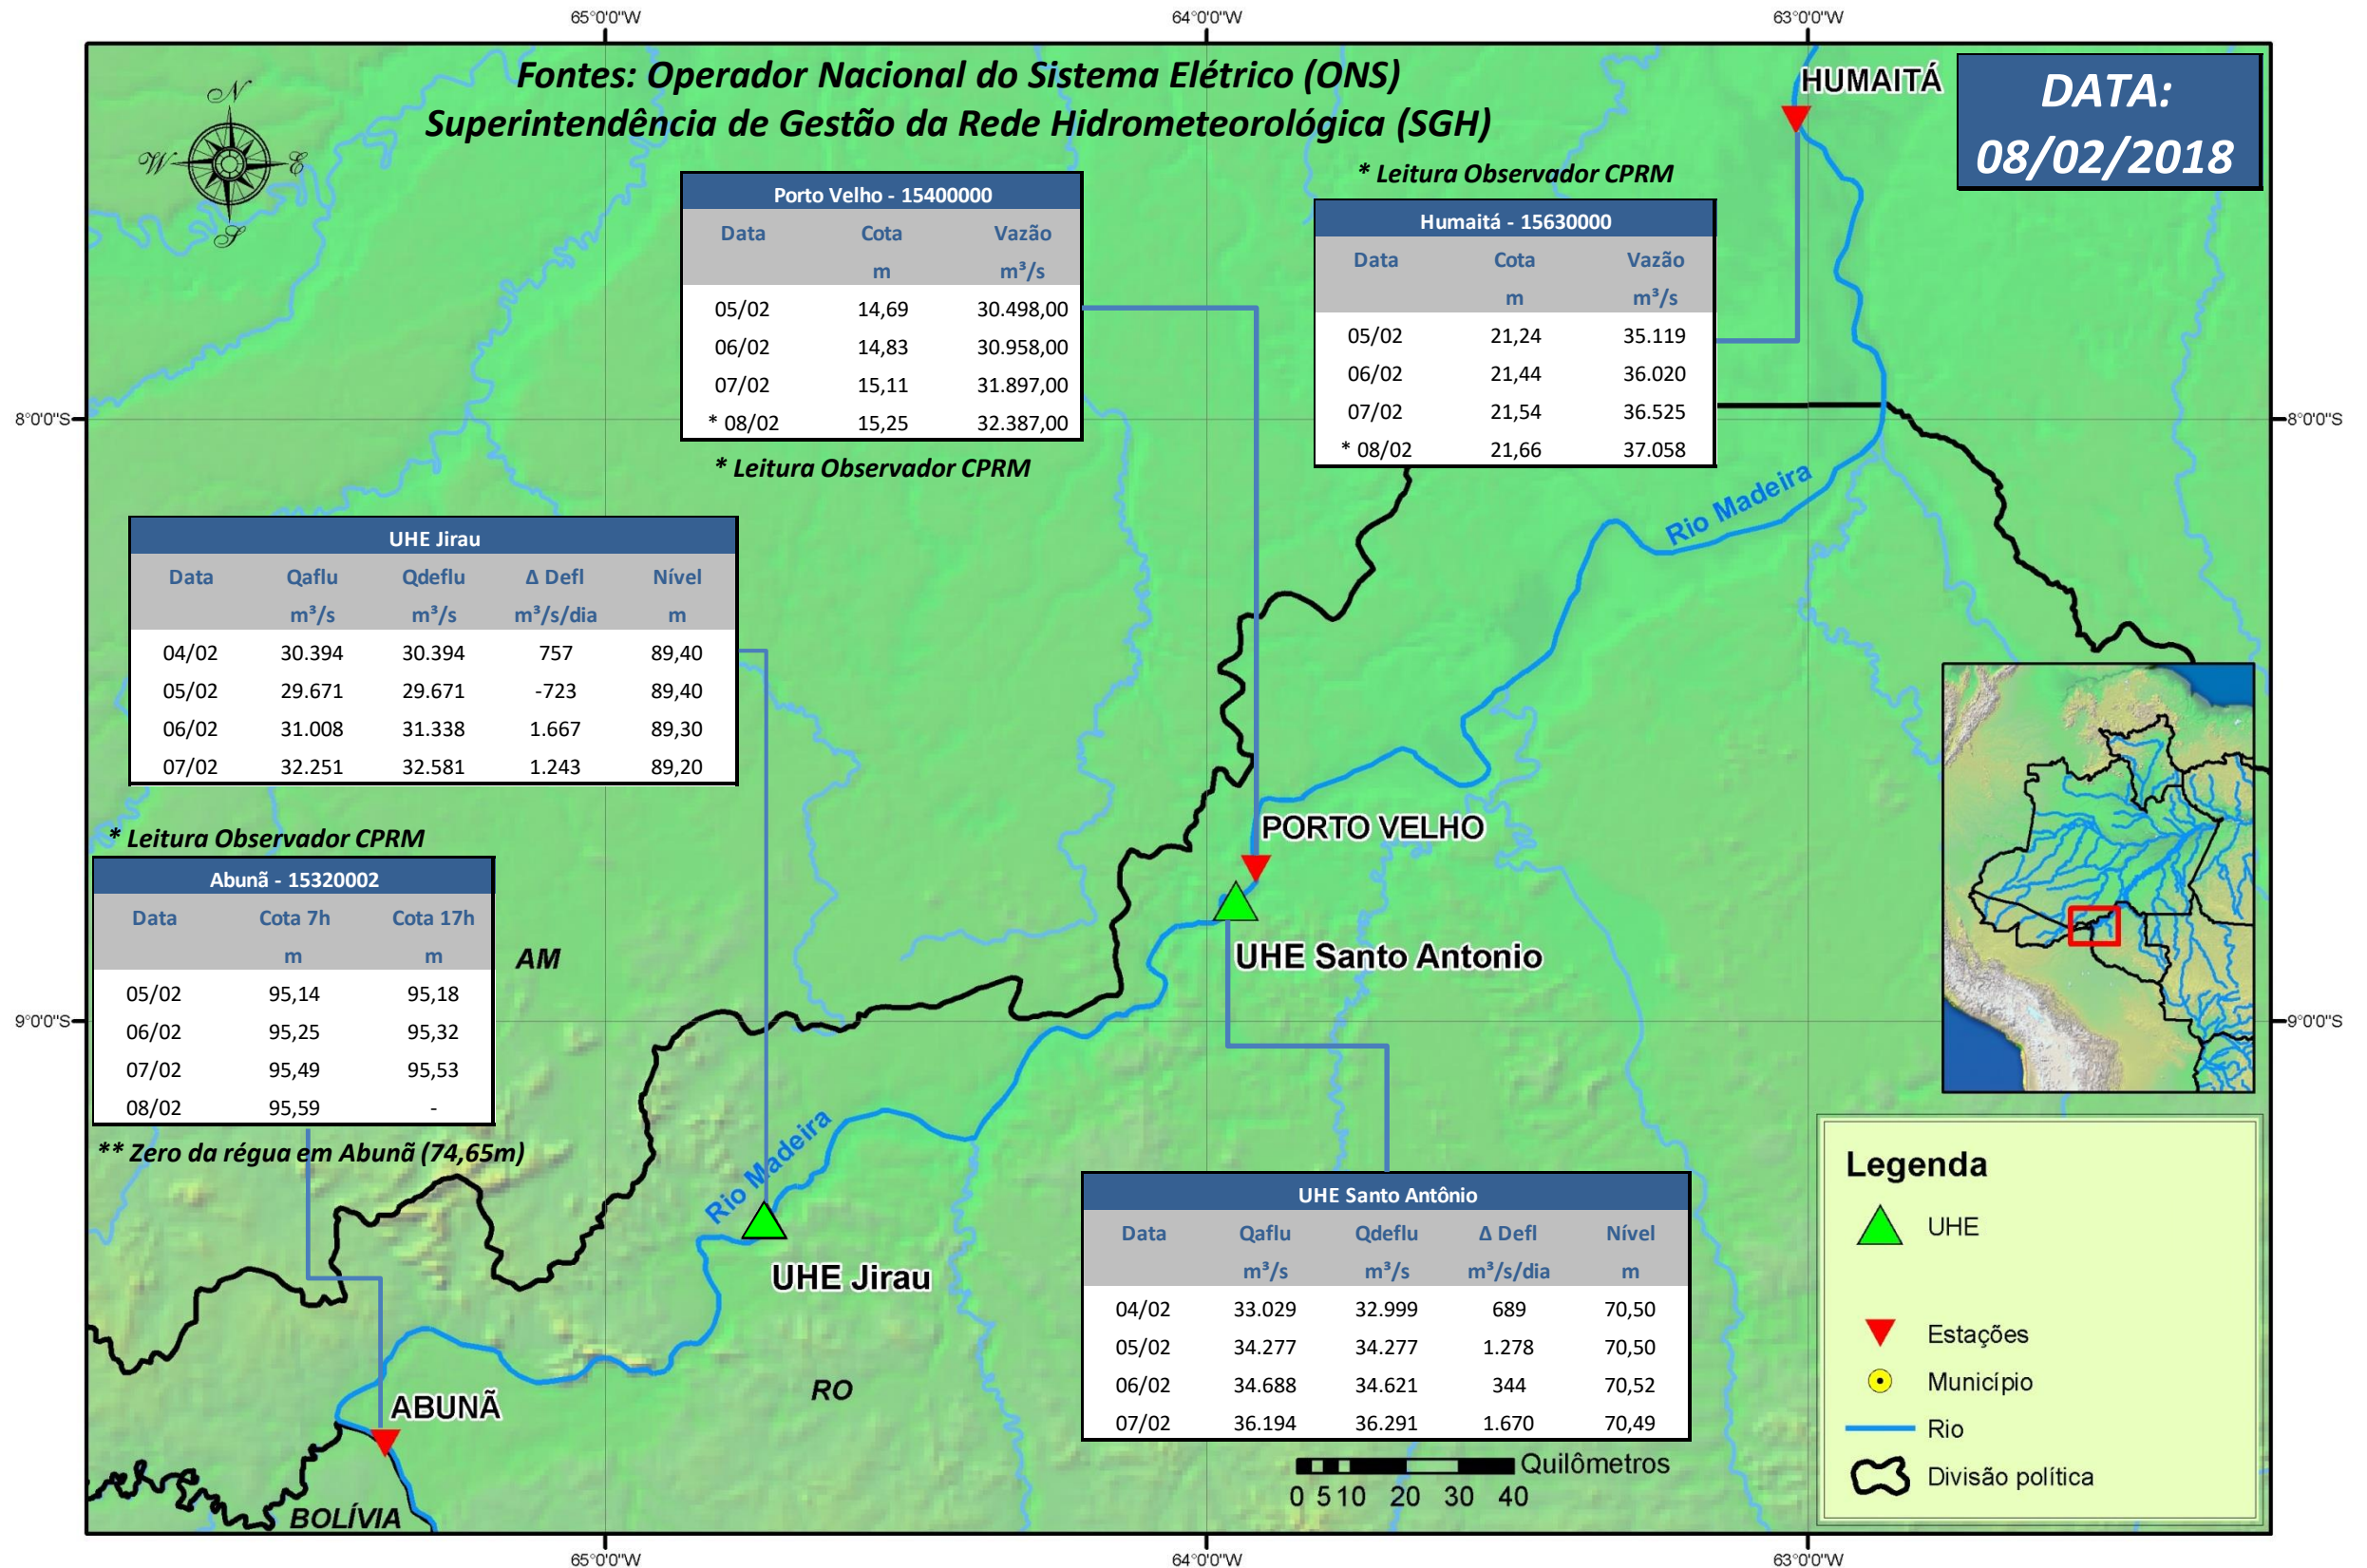

SALA DE SITUAÇÃO

Boletim de acompanhamento da Bacia do Rio Madeira

Para dados mais atualizados das estações fluviométricas acesse: [Telemetria ANA](#)

SALA DE SITUAÇÃO

Boletim de acompanhamento da Bacia do Rio Madeira

UHE Jirau Vazão Natural - 1967-2016 (Permanências diárias)