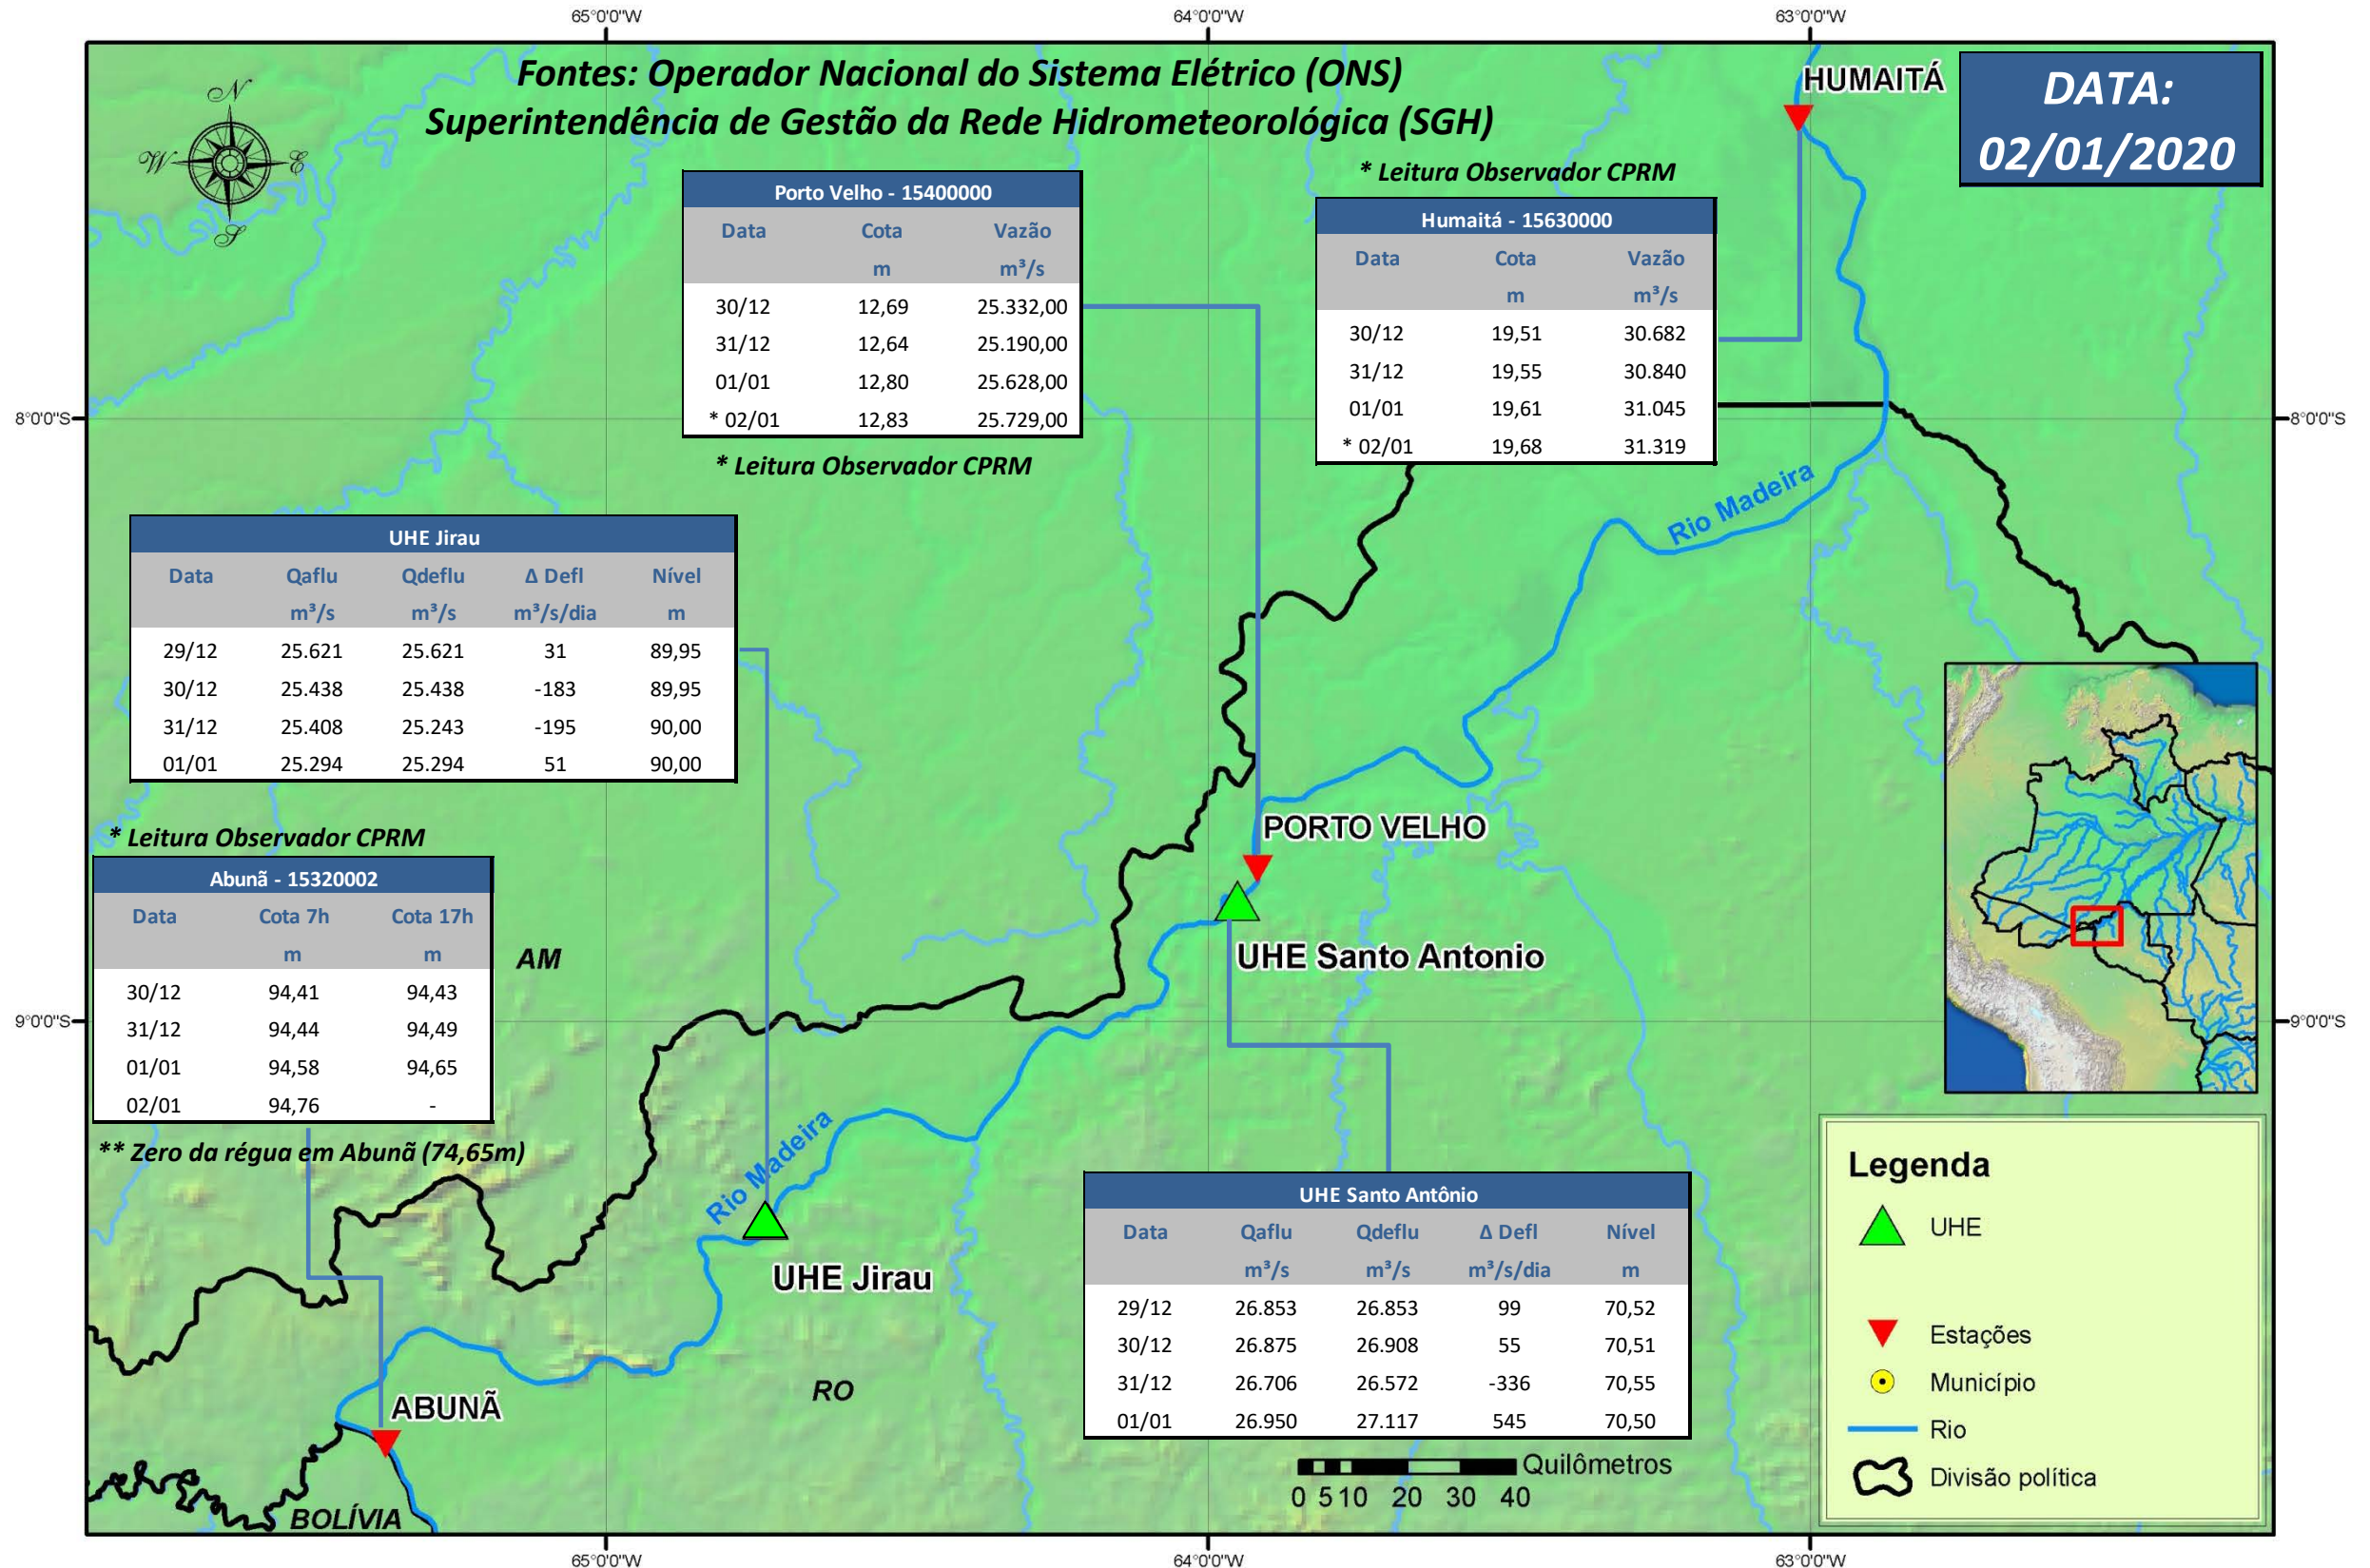

SALA DE SITUAÇÃO

Boletim de acompanhamento da Bacia do Rio Madeira

Para dados mais atualizados das estações fluviométricas acesse: [Telemetria ANA](#)

UHE Jirau Vazão Natural - 1967-2018 (Permanências diárias)