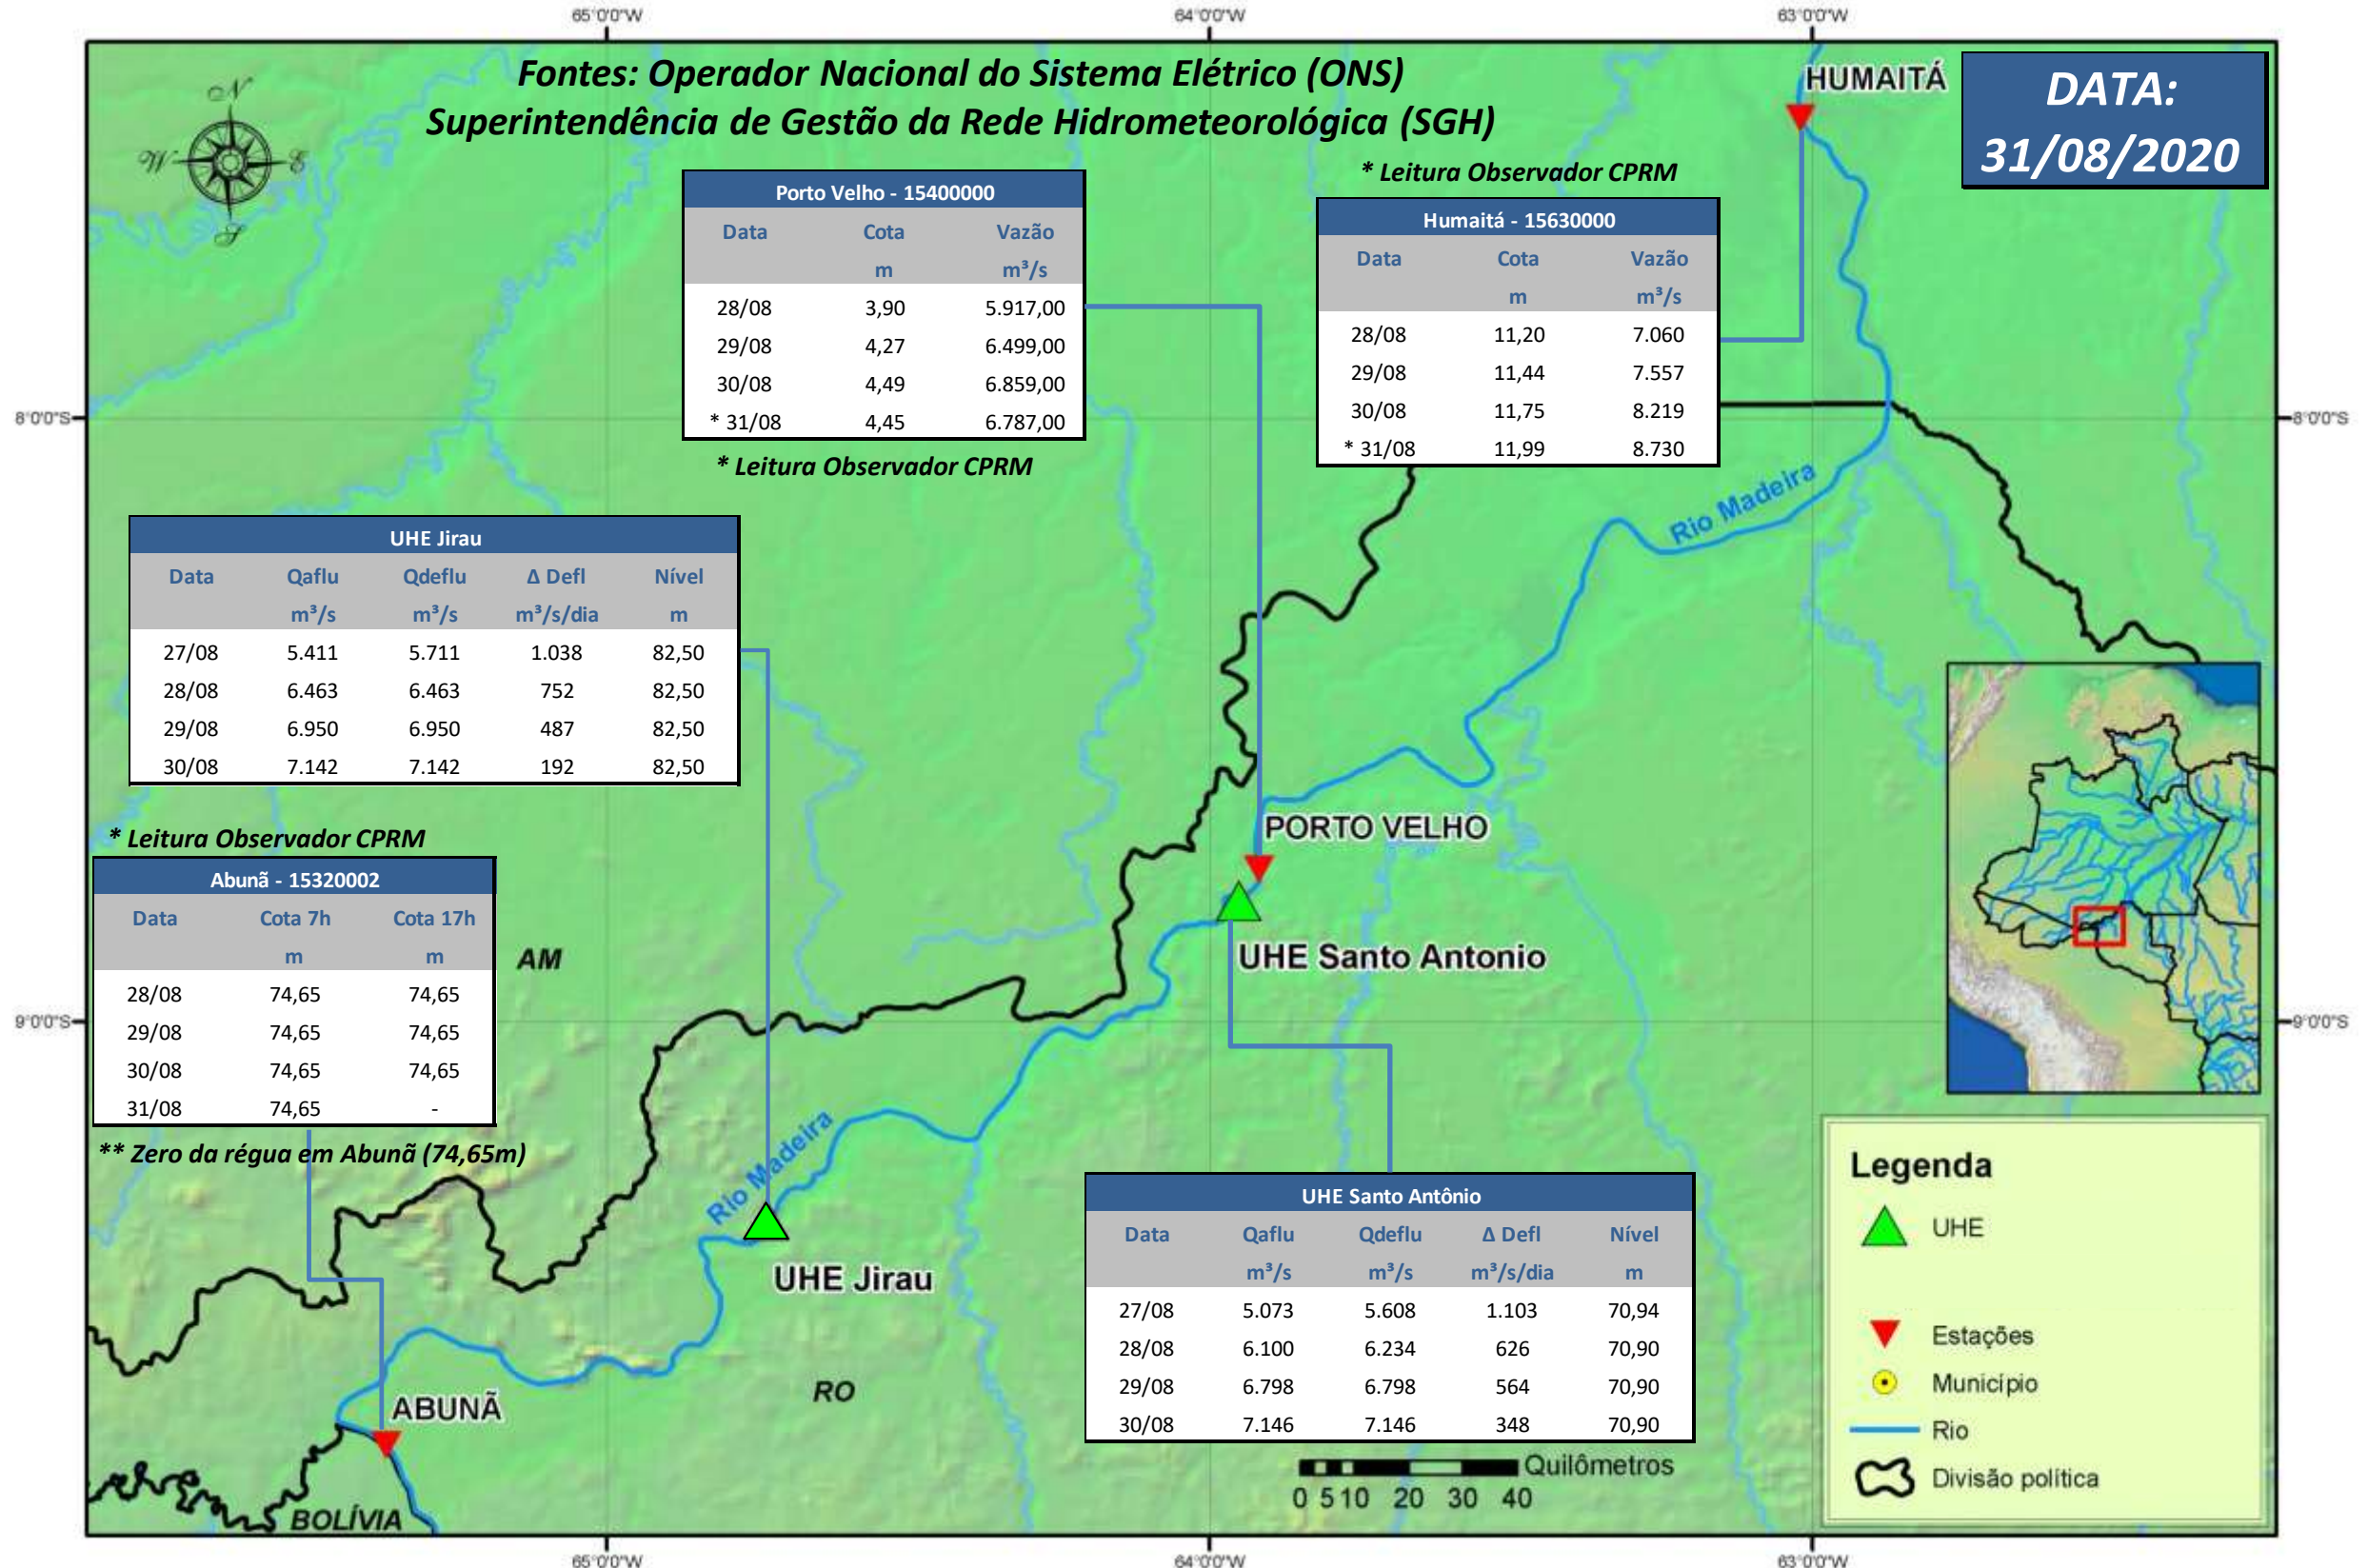

# SALA DE SITUAÇÃO

## Boletim de acompanhamento da Bacia do Rio Madeira

Para dados mais atualizados das estações fluviométricas acesse: [Telemetria ANA](#)

# SALA DE SITUAÇÃO

Boletim de acompanhamento da Bacia do Rio Madeira

## UHE Jirau Vazão Natural - 1967-2018 (Permanências diárias)