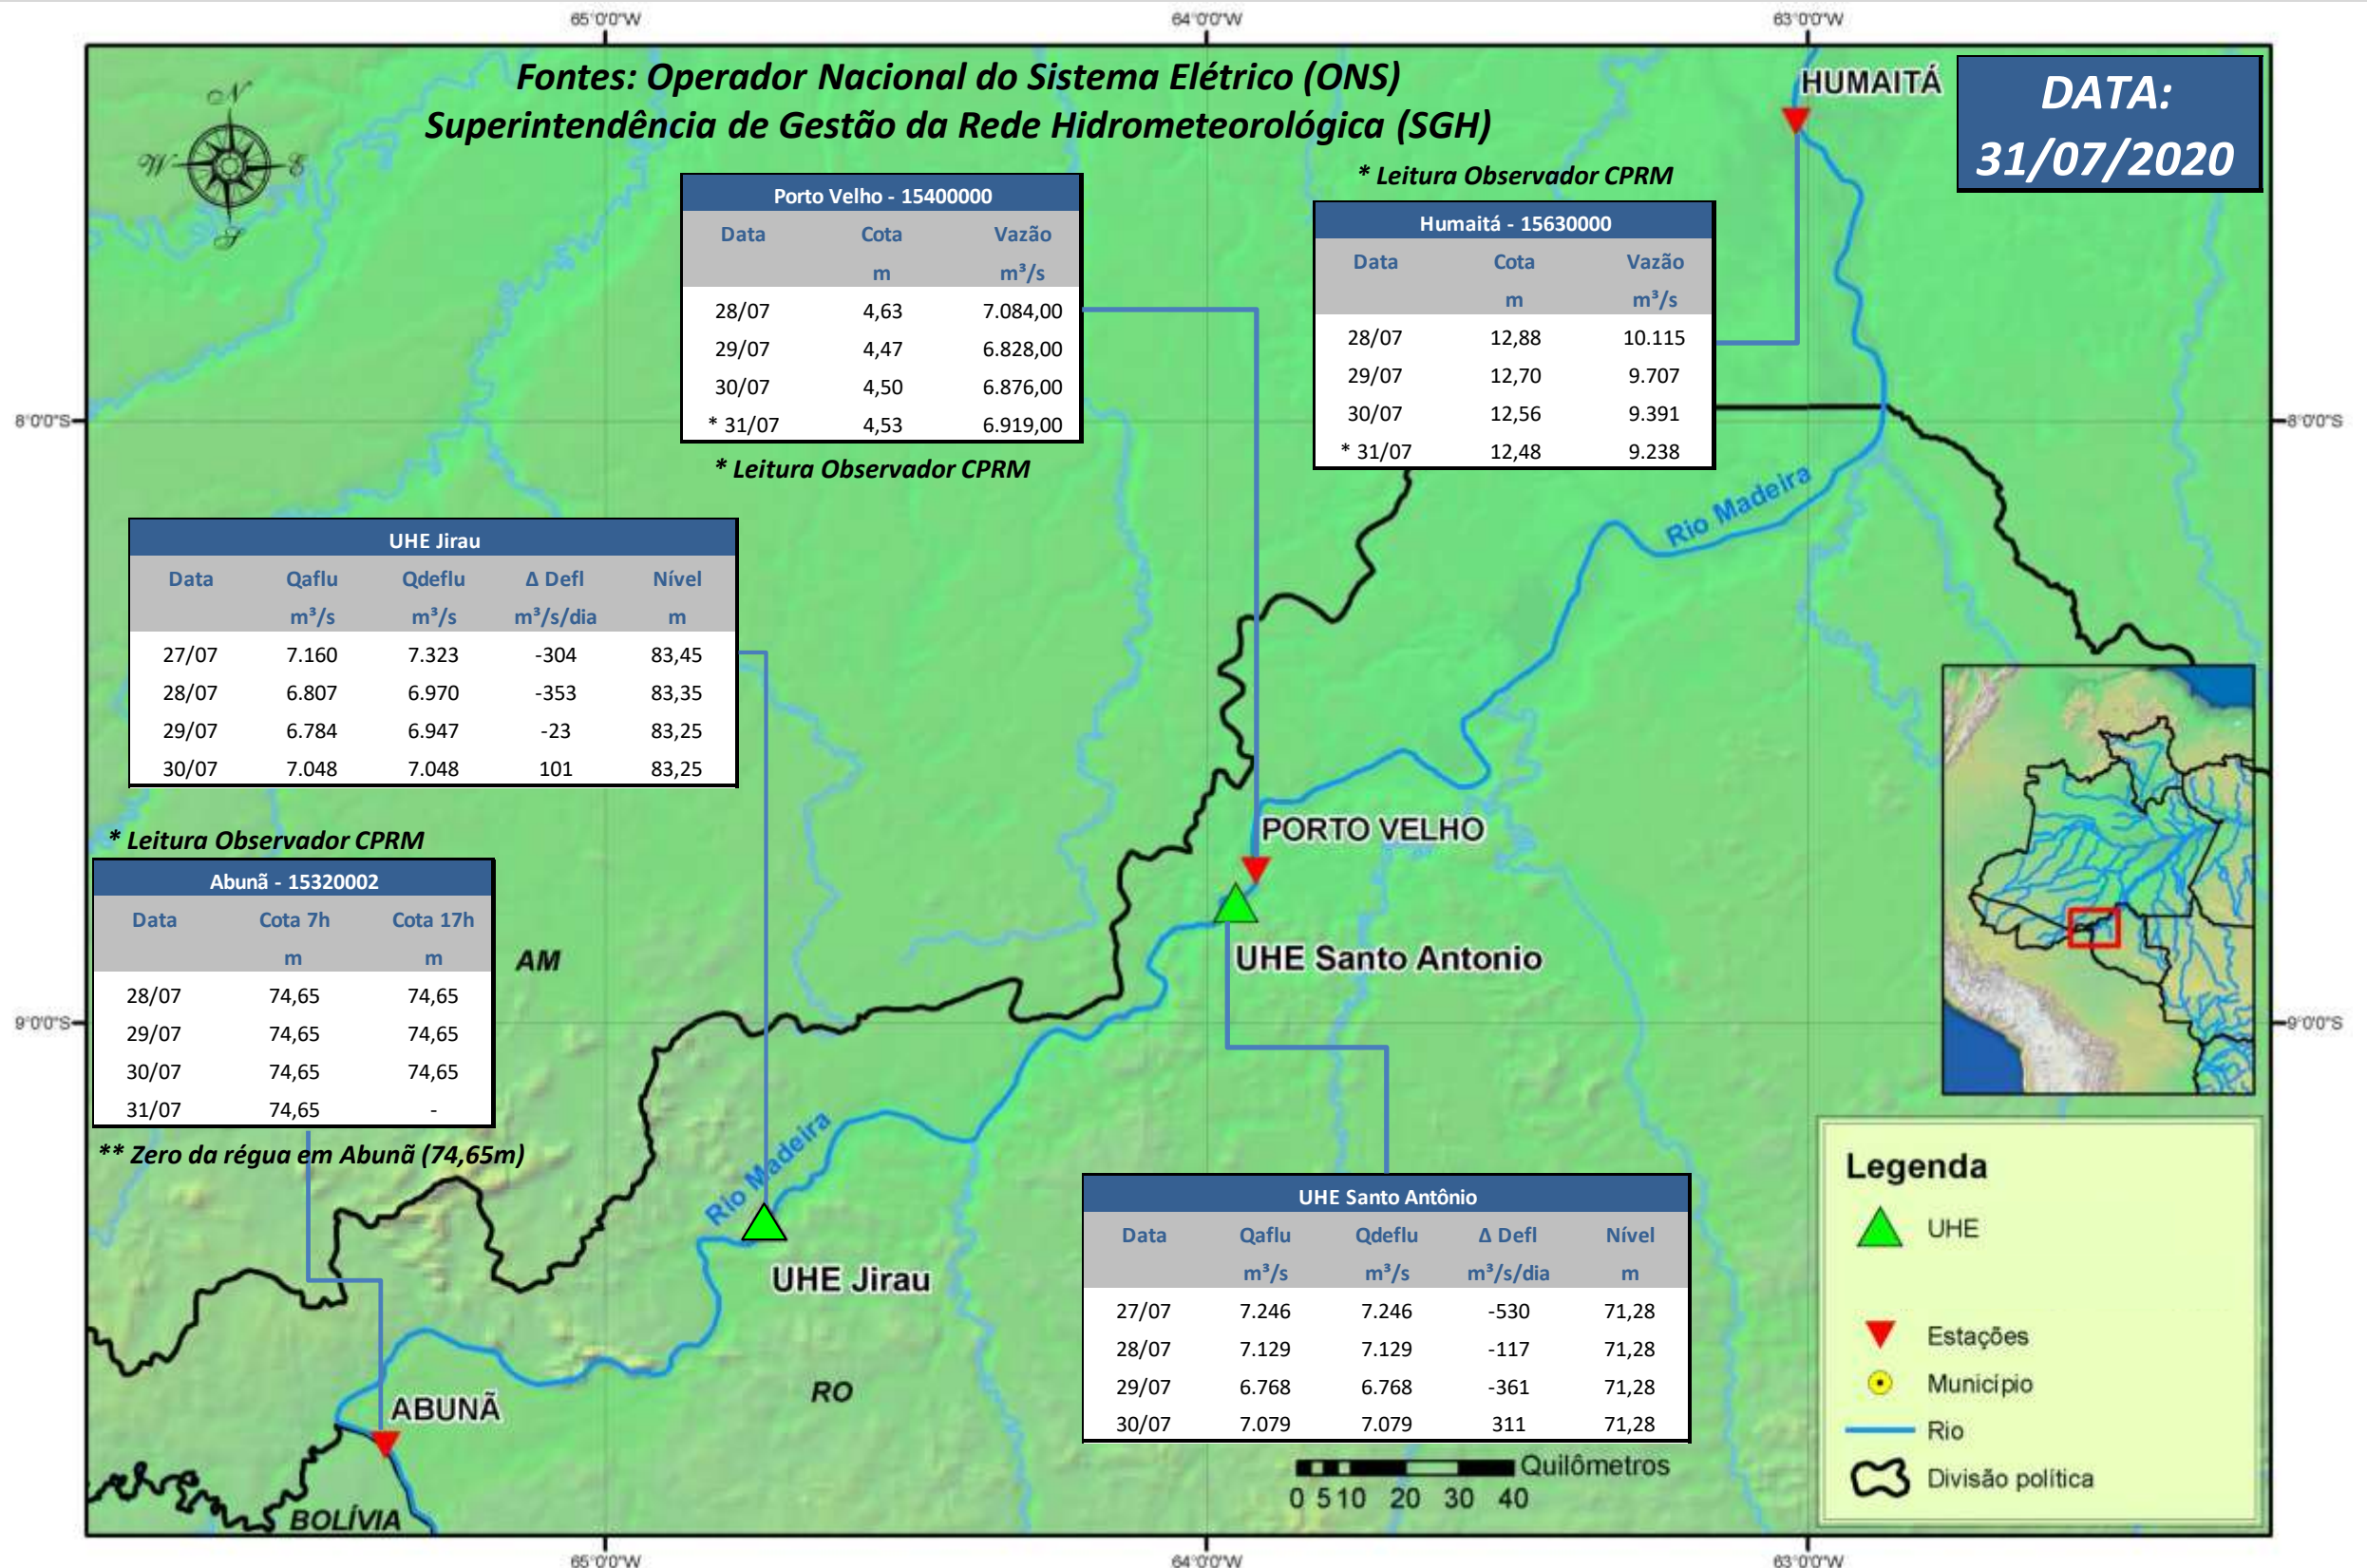

SALA DE SITUAÇÃO

Boletim de acompanhamento da Bacia do Rio Madeira

Para dados mais atualizados das estações fluviométricas acesse: [Telemetria ANA](#)

SALA DE SITUAÇÃO

Boletim de acompanhamento da Bacia do Rio Madeira

UHE Jirau Vazão Natural - 1967-2018 (Permanências diárias)