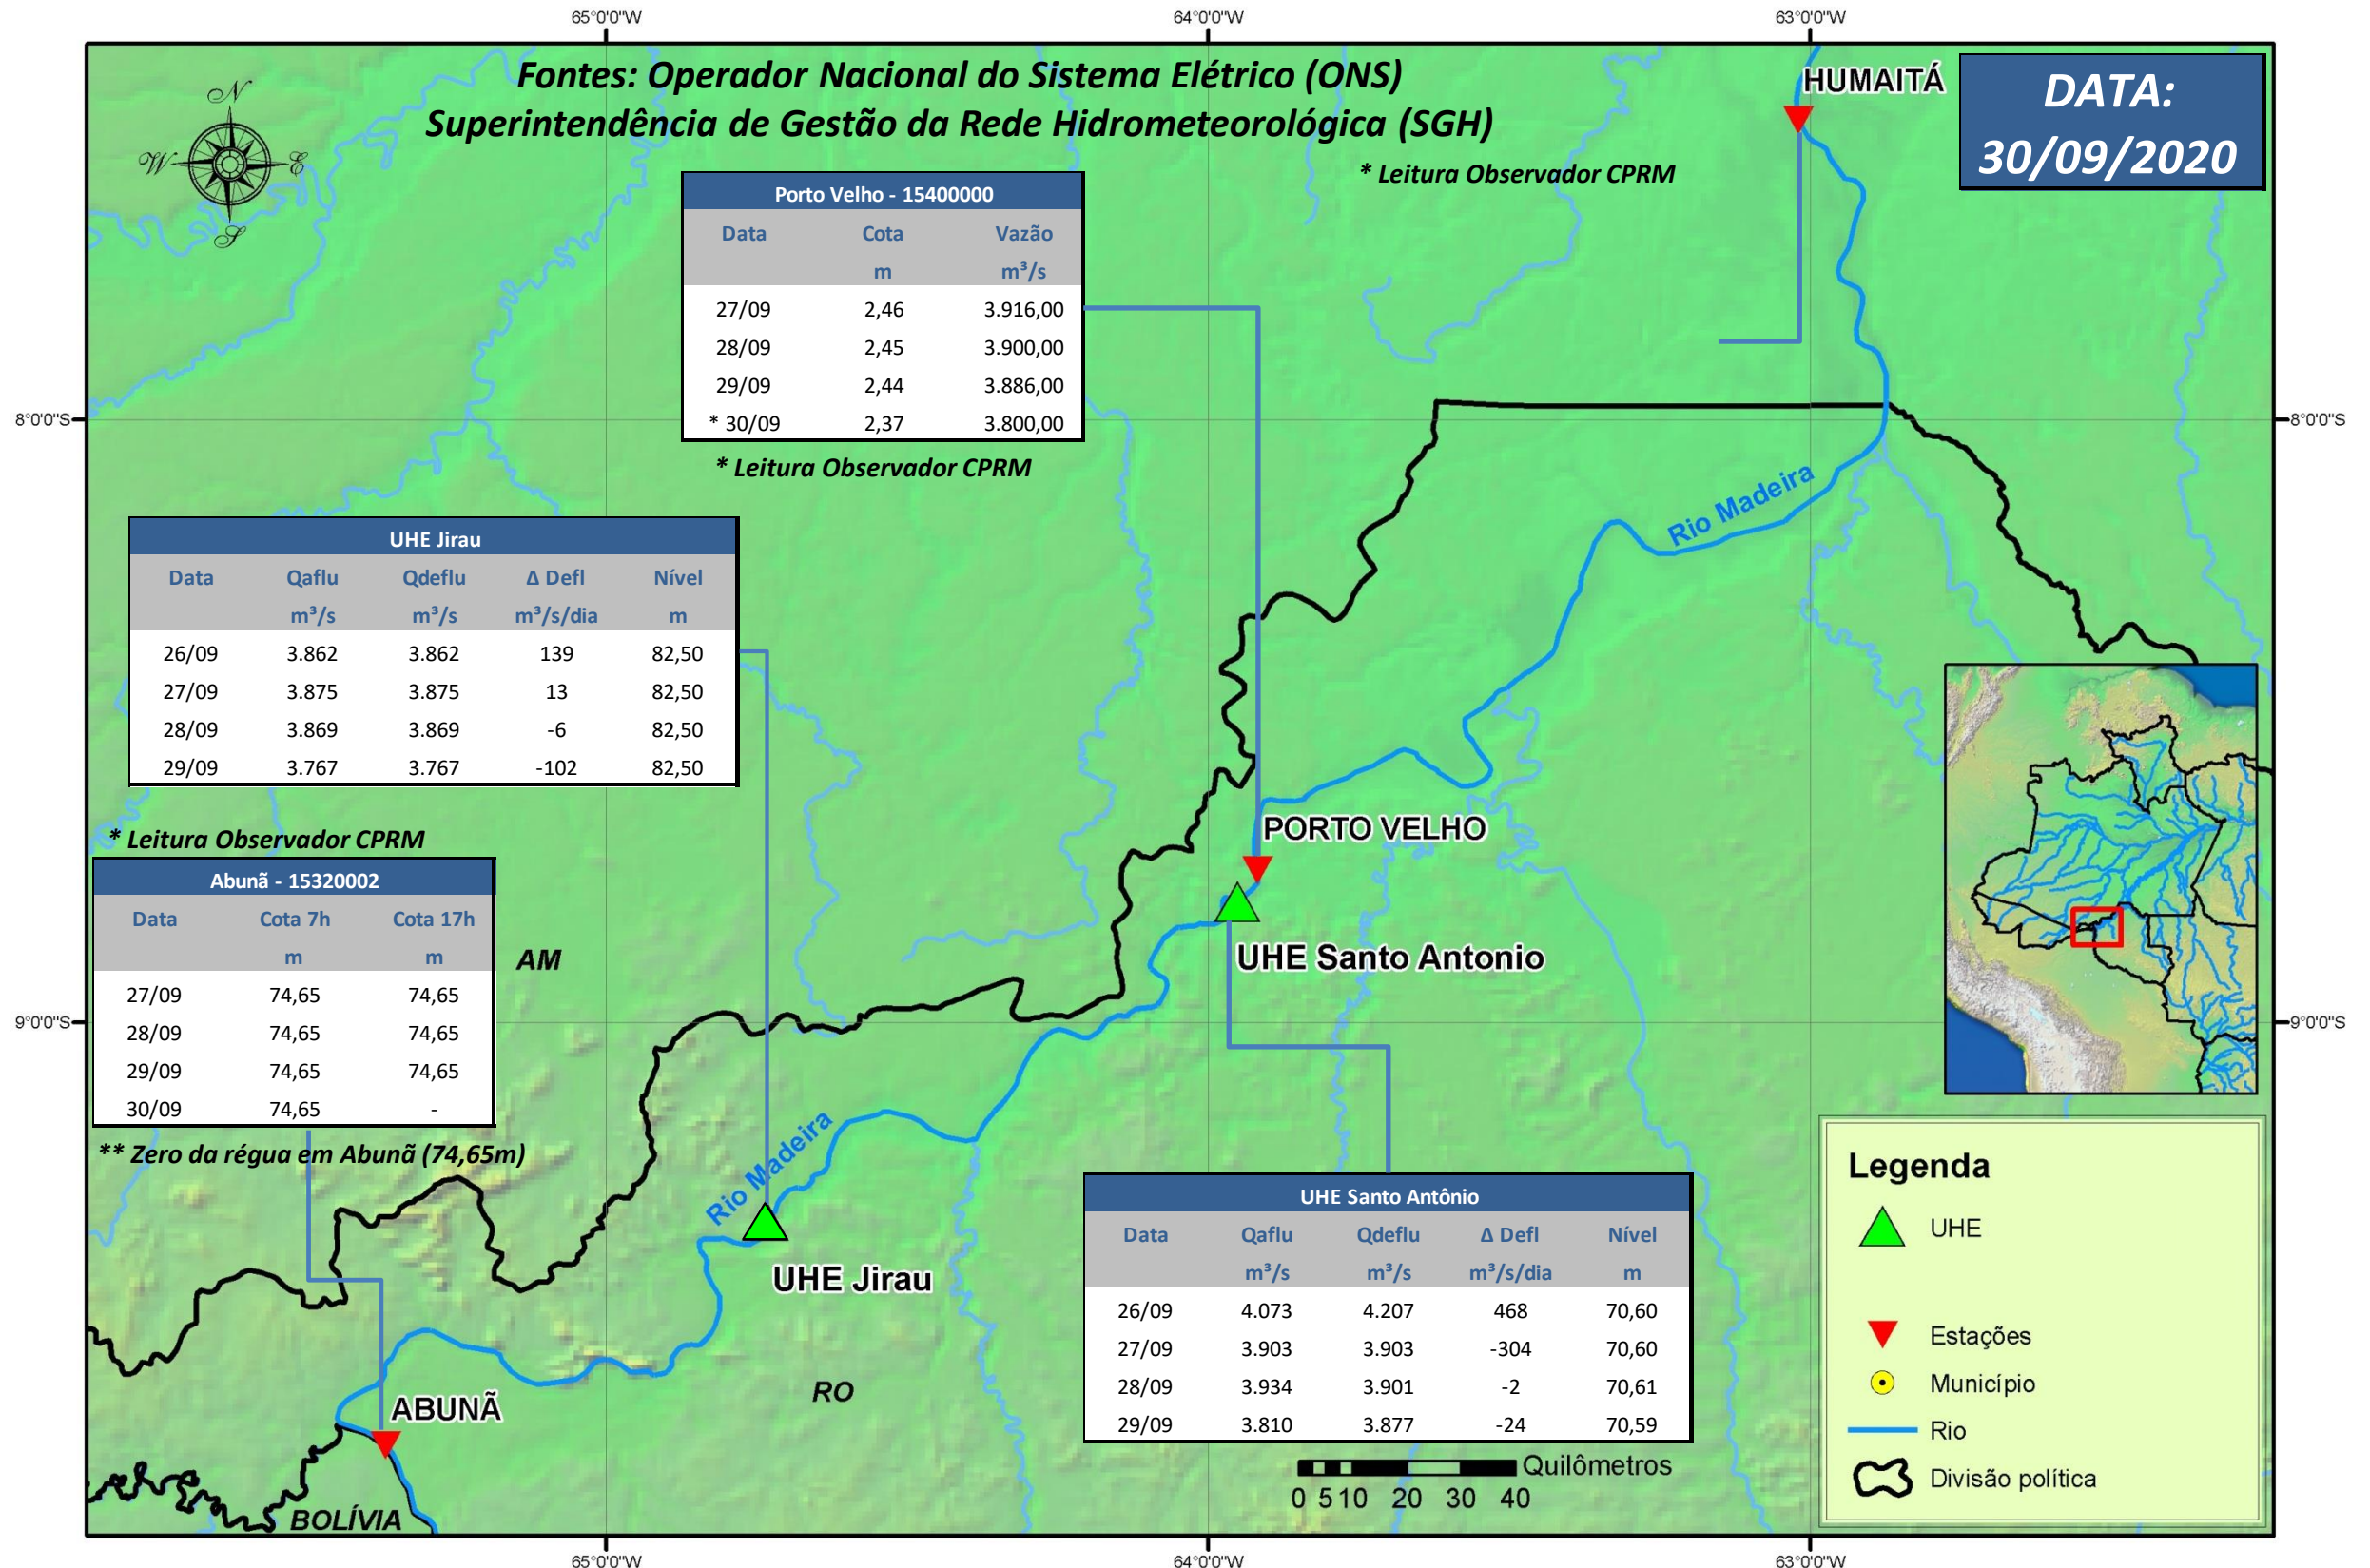

SALA DE SITUAÇÃO

Boletim de acompanhamento da Bacia do Rio Madeira

Para dados mais atualizados das estações fluviométricas acesse: [Telemetria ANA](#)

SALA DE SITUAÇÃO

Boletim de acompanhamento da Bacia do Rio Madeira

UHE Jirau Vazão Natural - 1967-2018 (Permanências diárias)