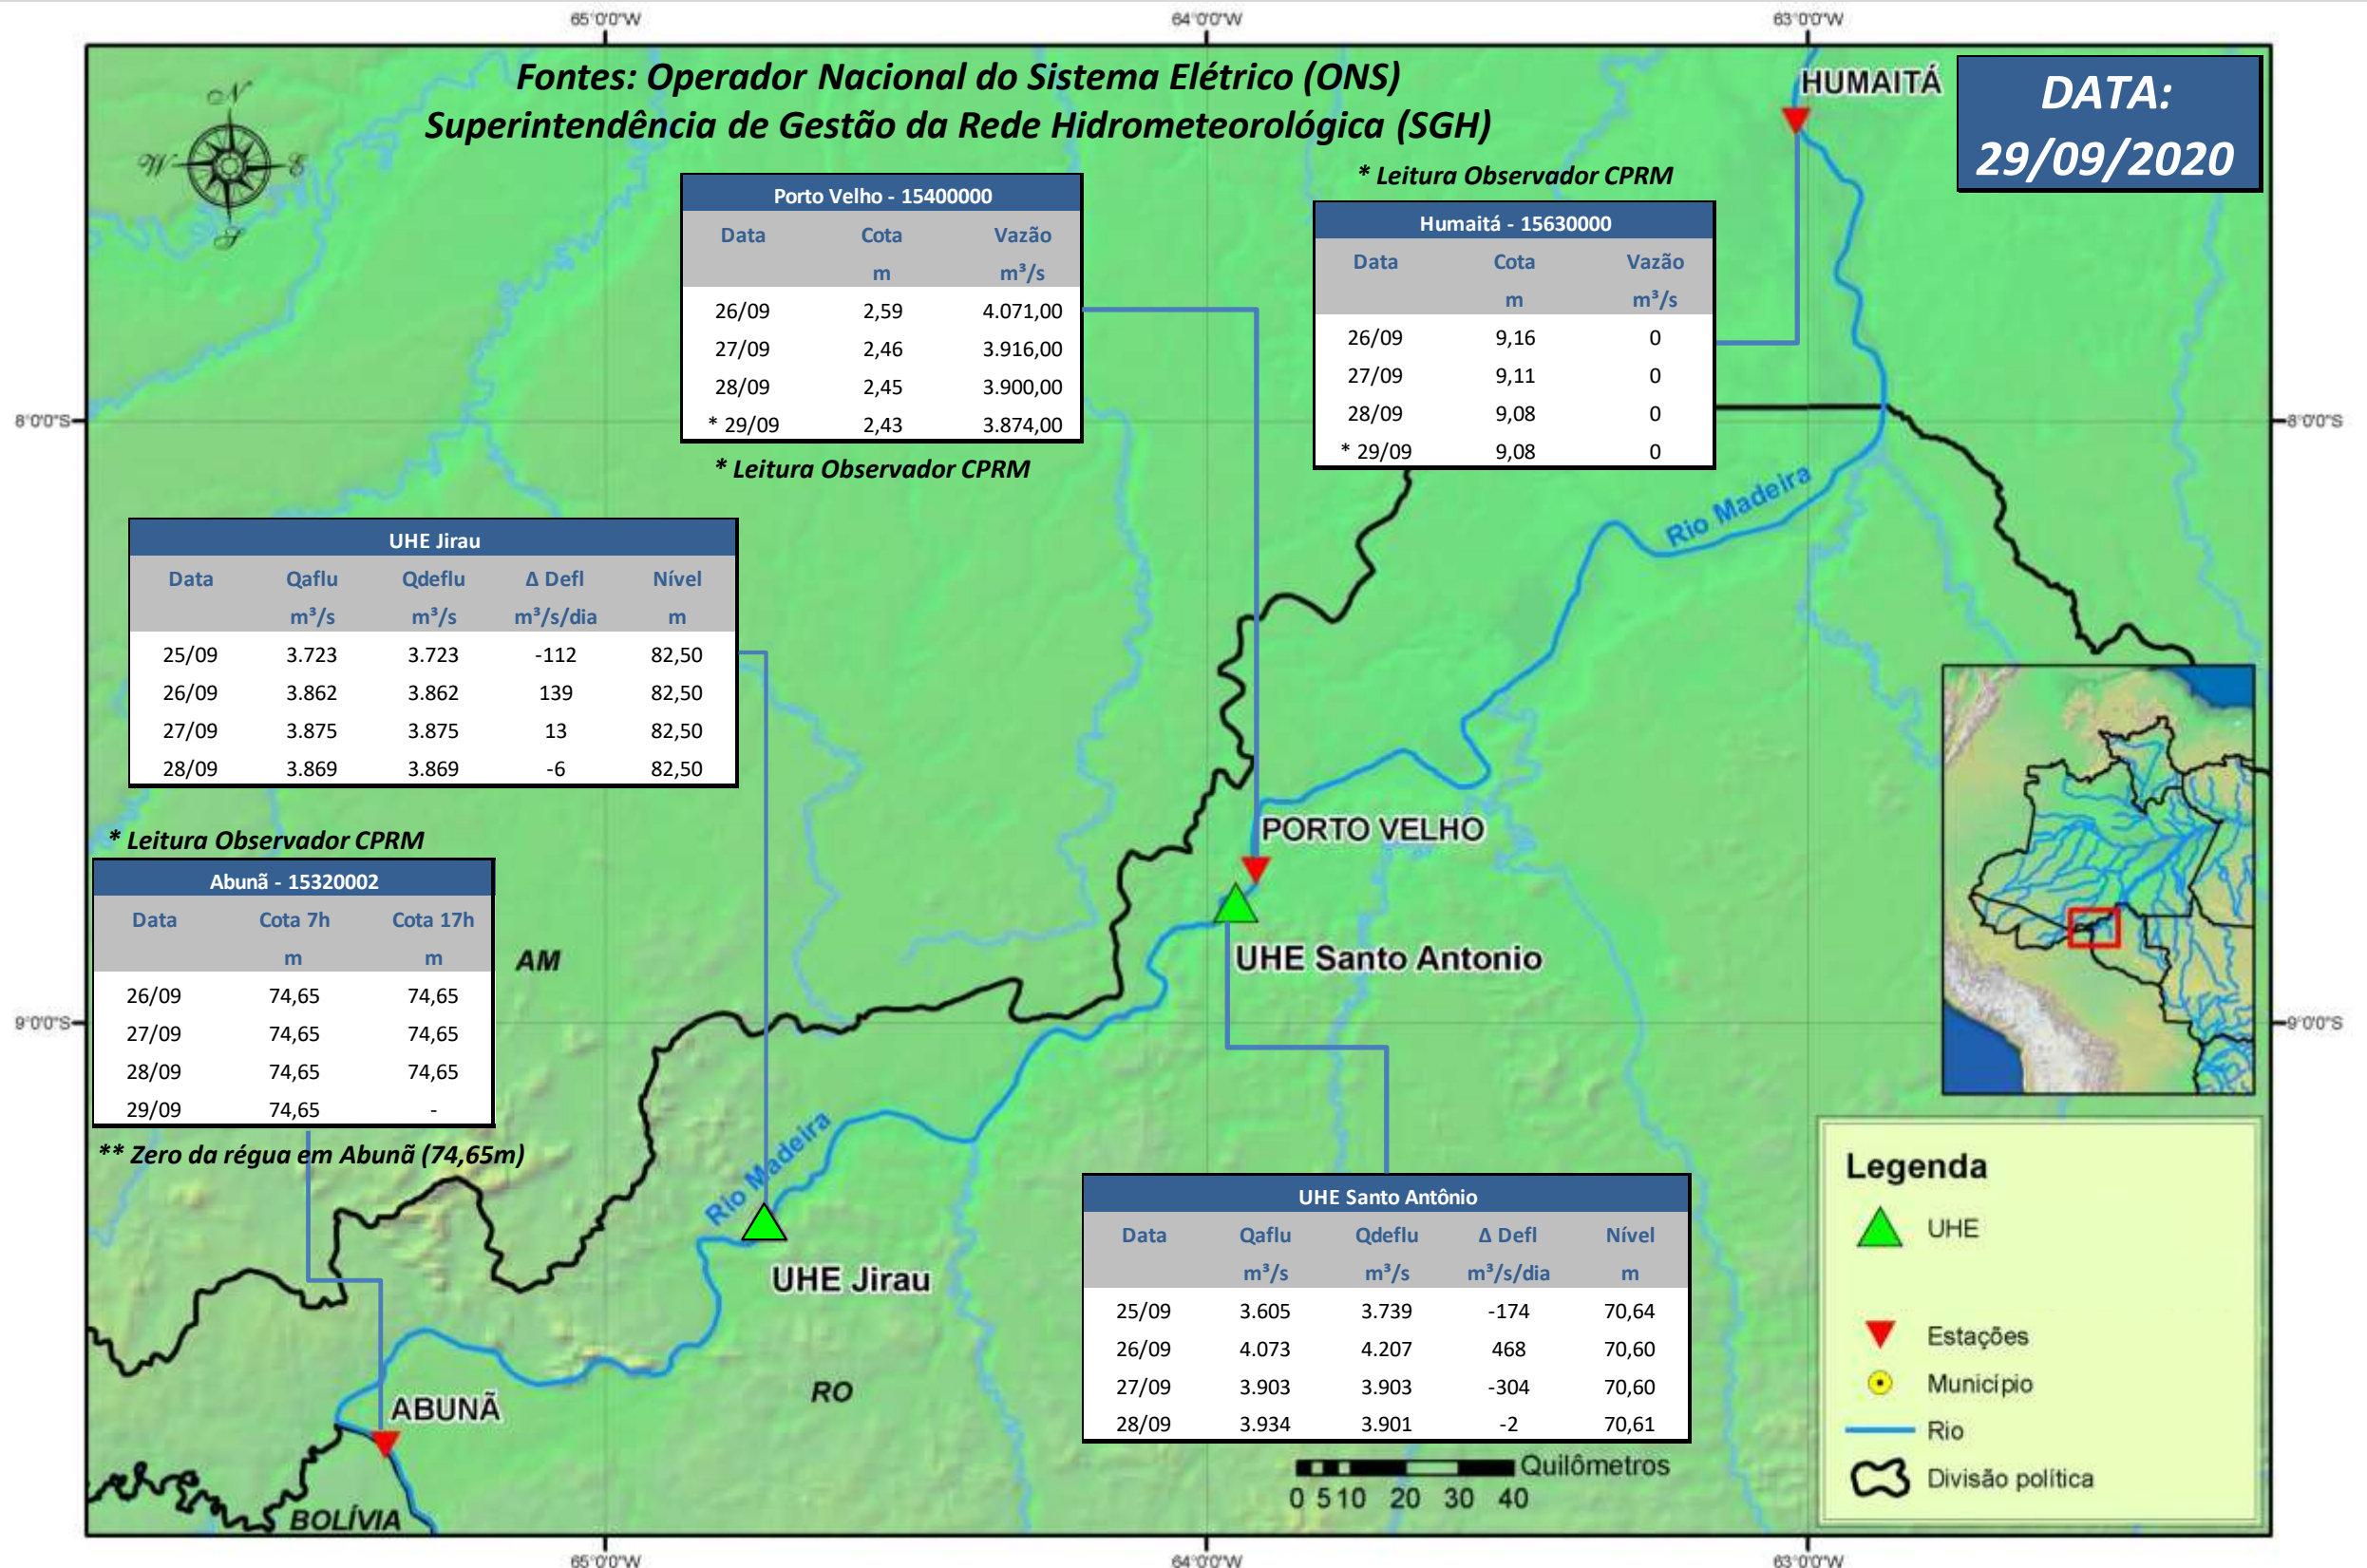

# SALA DE SITUAÇÃO

## Boletim de acompanhamento da Bacia do Rio Madeira

Para dados mais atualizados das estações fluviométricas acesse: [Telemetria ANA](#)

# SALA DE SITUAÇÃO

Boletim de acompanhamento da Bacia do Rio Madeira

## UHE Jirau Vazão Natural - 1967-2018 (Permanências diárias)