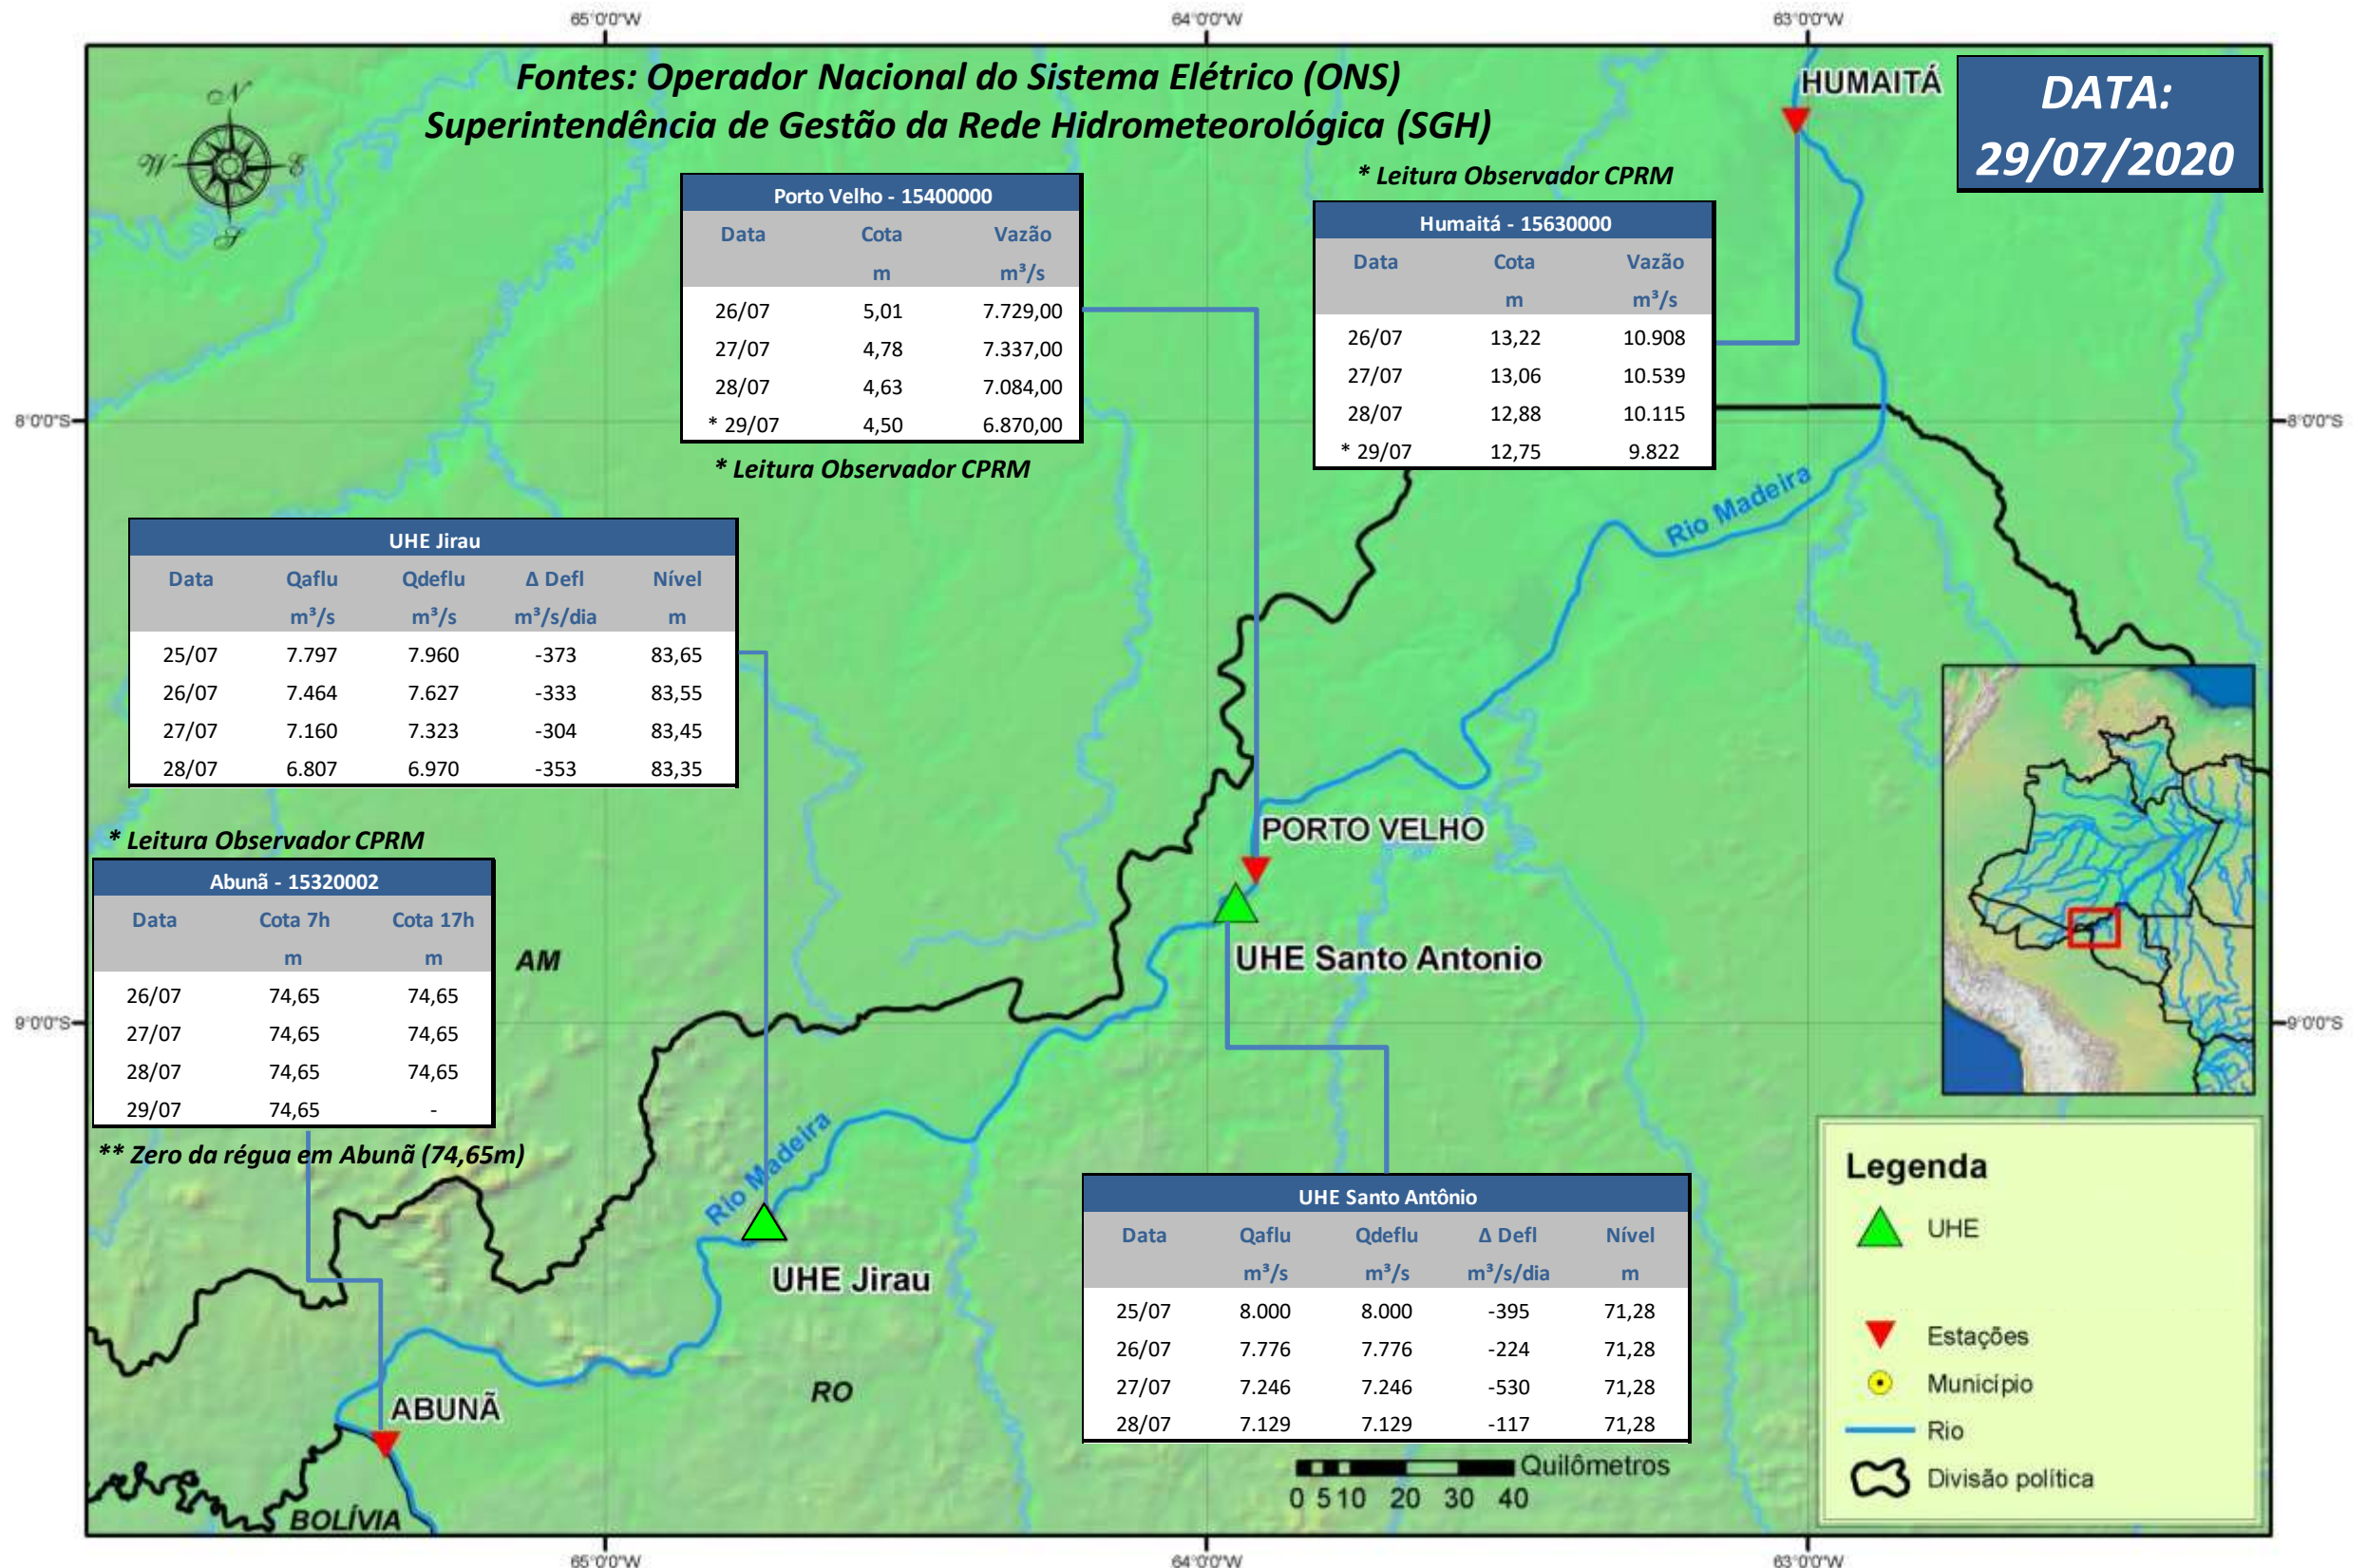

SALA DE SITUAÇÃO

Boletim de acompanhamento da Bacia do Rio Madeira

Para dados mais atualizados das estações fluviométricas acesse: [Telemetria ANA](#)

UHE Jirau Vazão Natural - 1967-2018 (Permanências diárias)