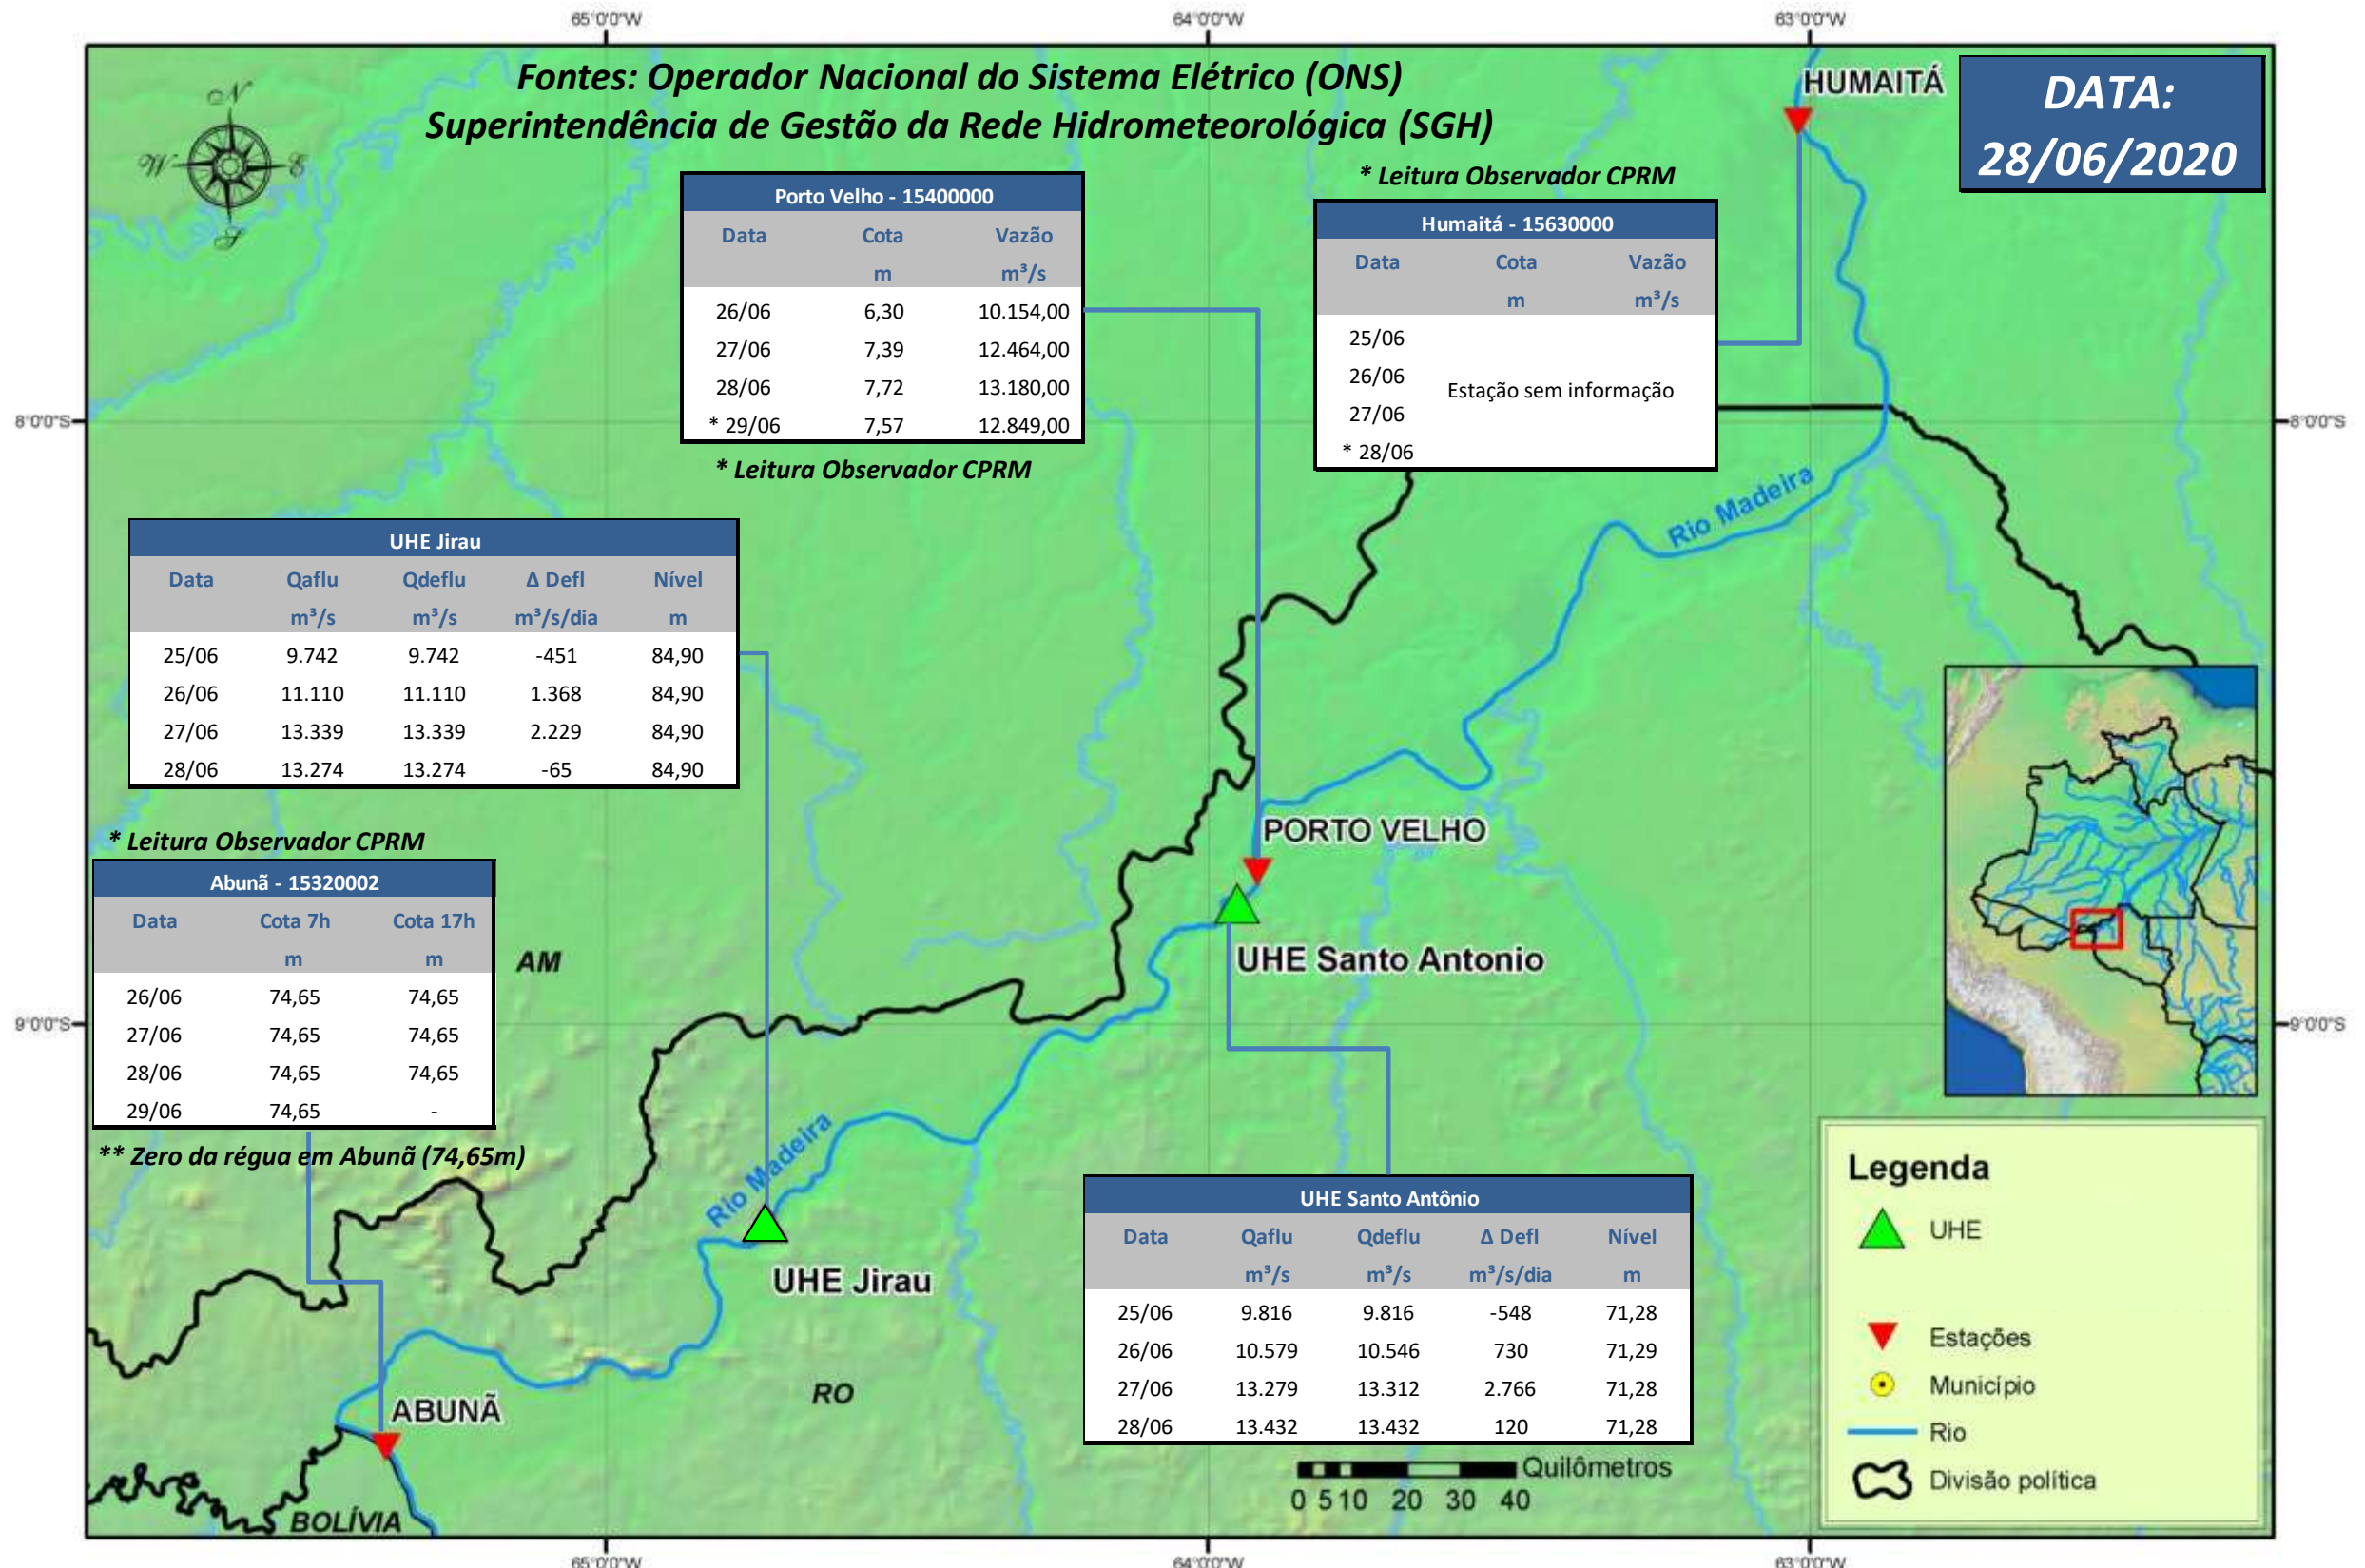

SALA DE SITUAÇÃO

Boletim de acompanhamento da Bacia do Rio Madeira

Para dados mais atualizados das estações fluviométricas acesse: [Telemetria ANA](#)

UHE Jirau Vazão Natural - 1967-2018 (Permanências diárias)