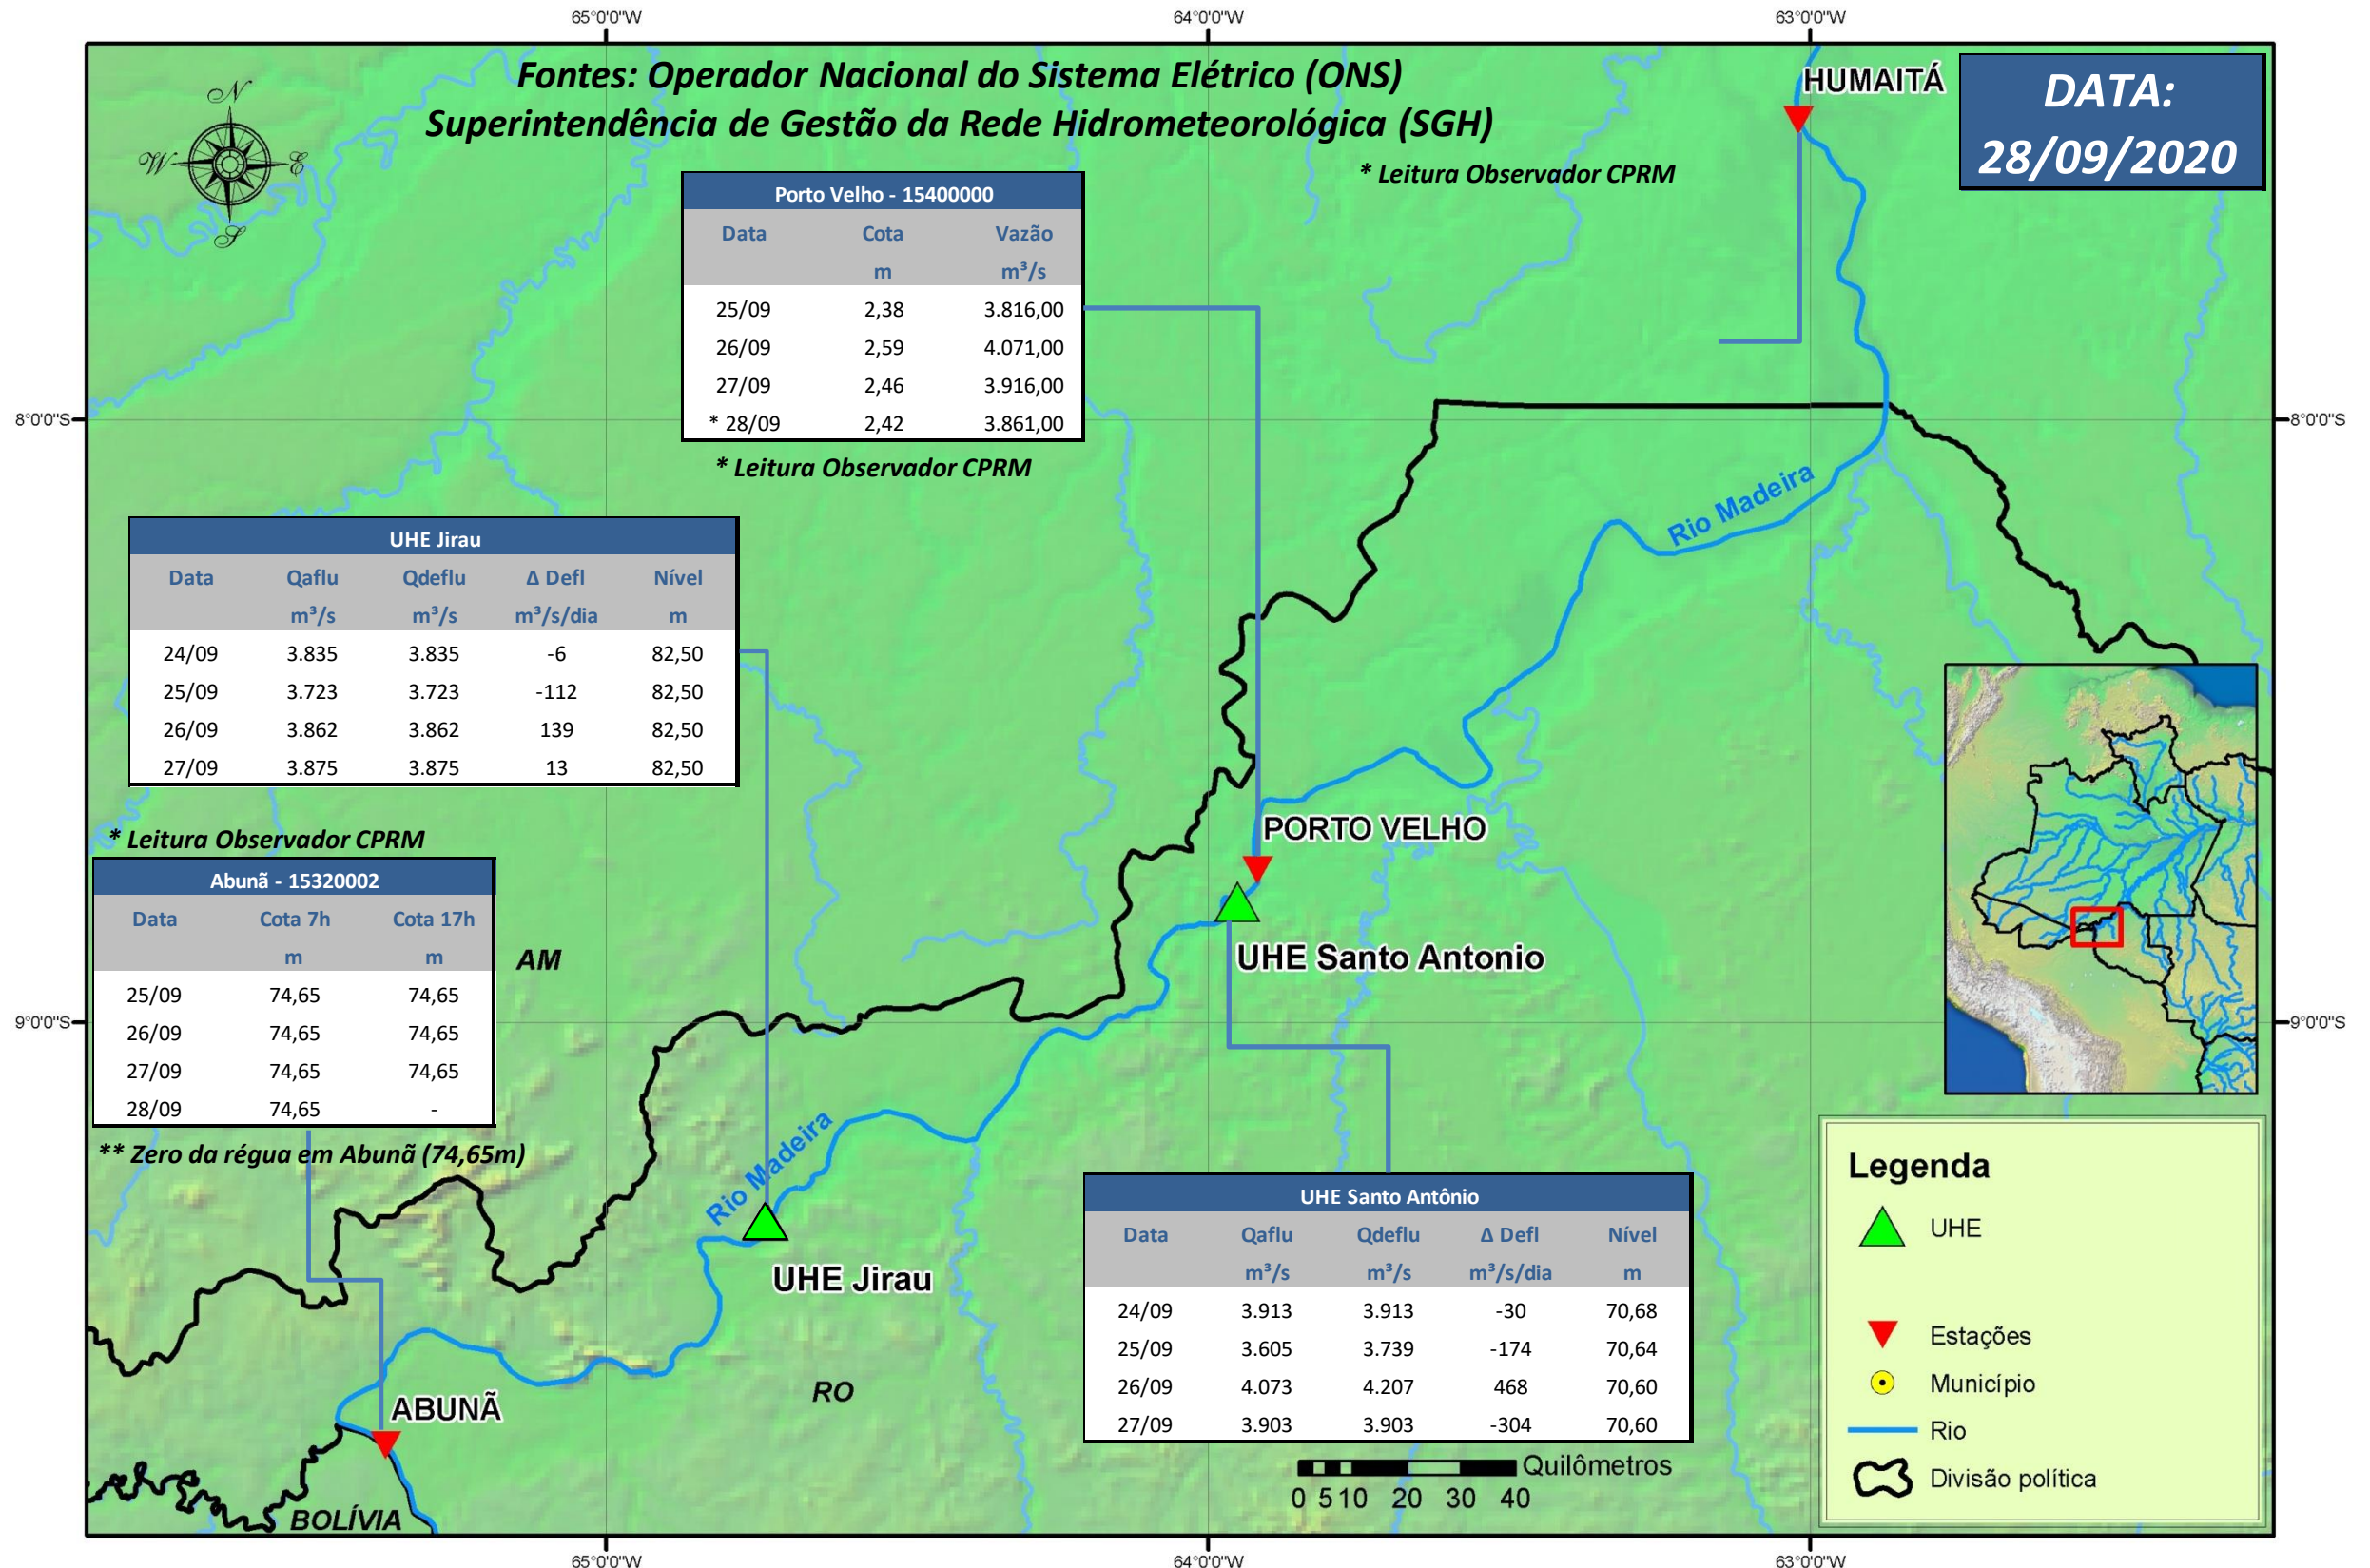

# SALA DE SITUAÇÃO

## Boletim de acompanhamento da Bacia do Rio Madeira

Para dados mais atualizados das estações fluviométricas acesse: [Telemetria ANA](#)

# SALA DE SITUAÇÃO

Boletim de acompanhamento da Bacia do Rio Madeira

## UHE Jirau Vazão Natural - 1967-2018 (Permanências diárias)