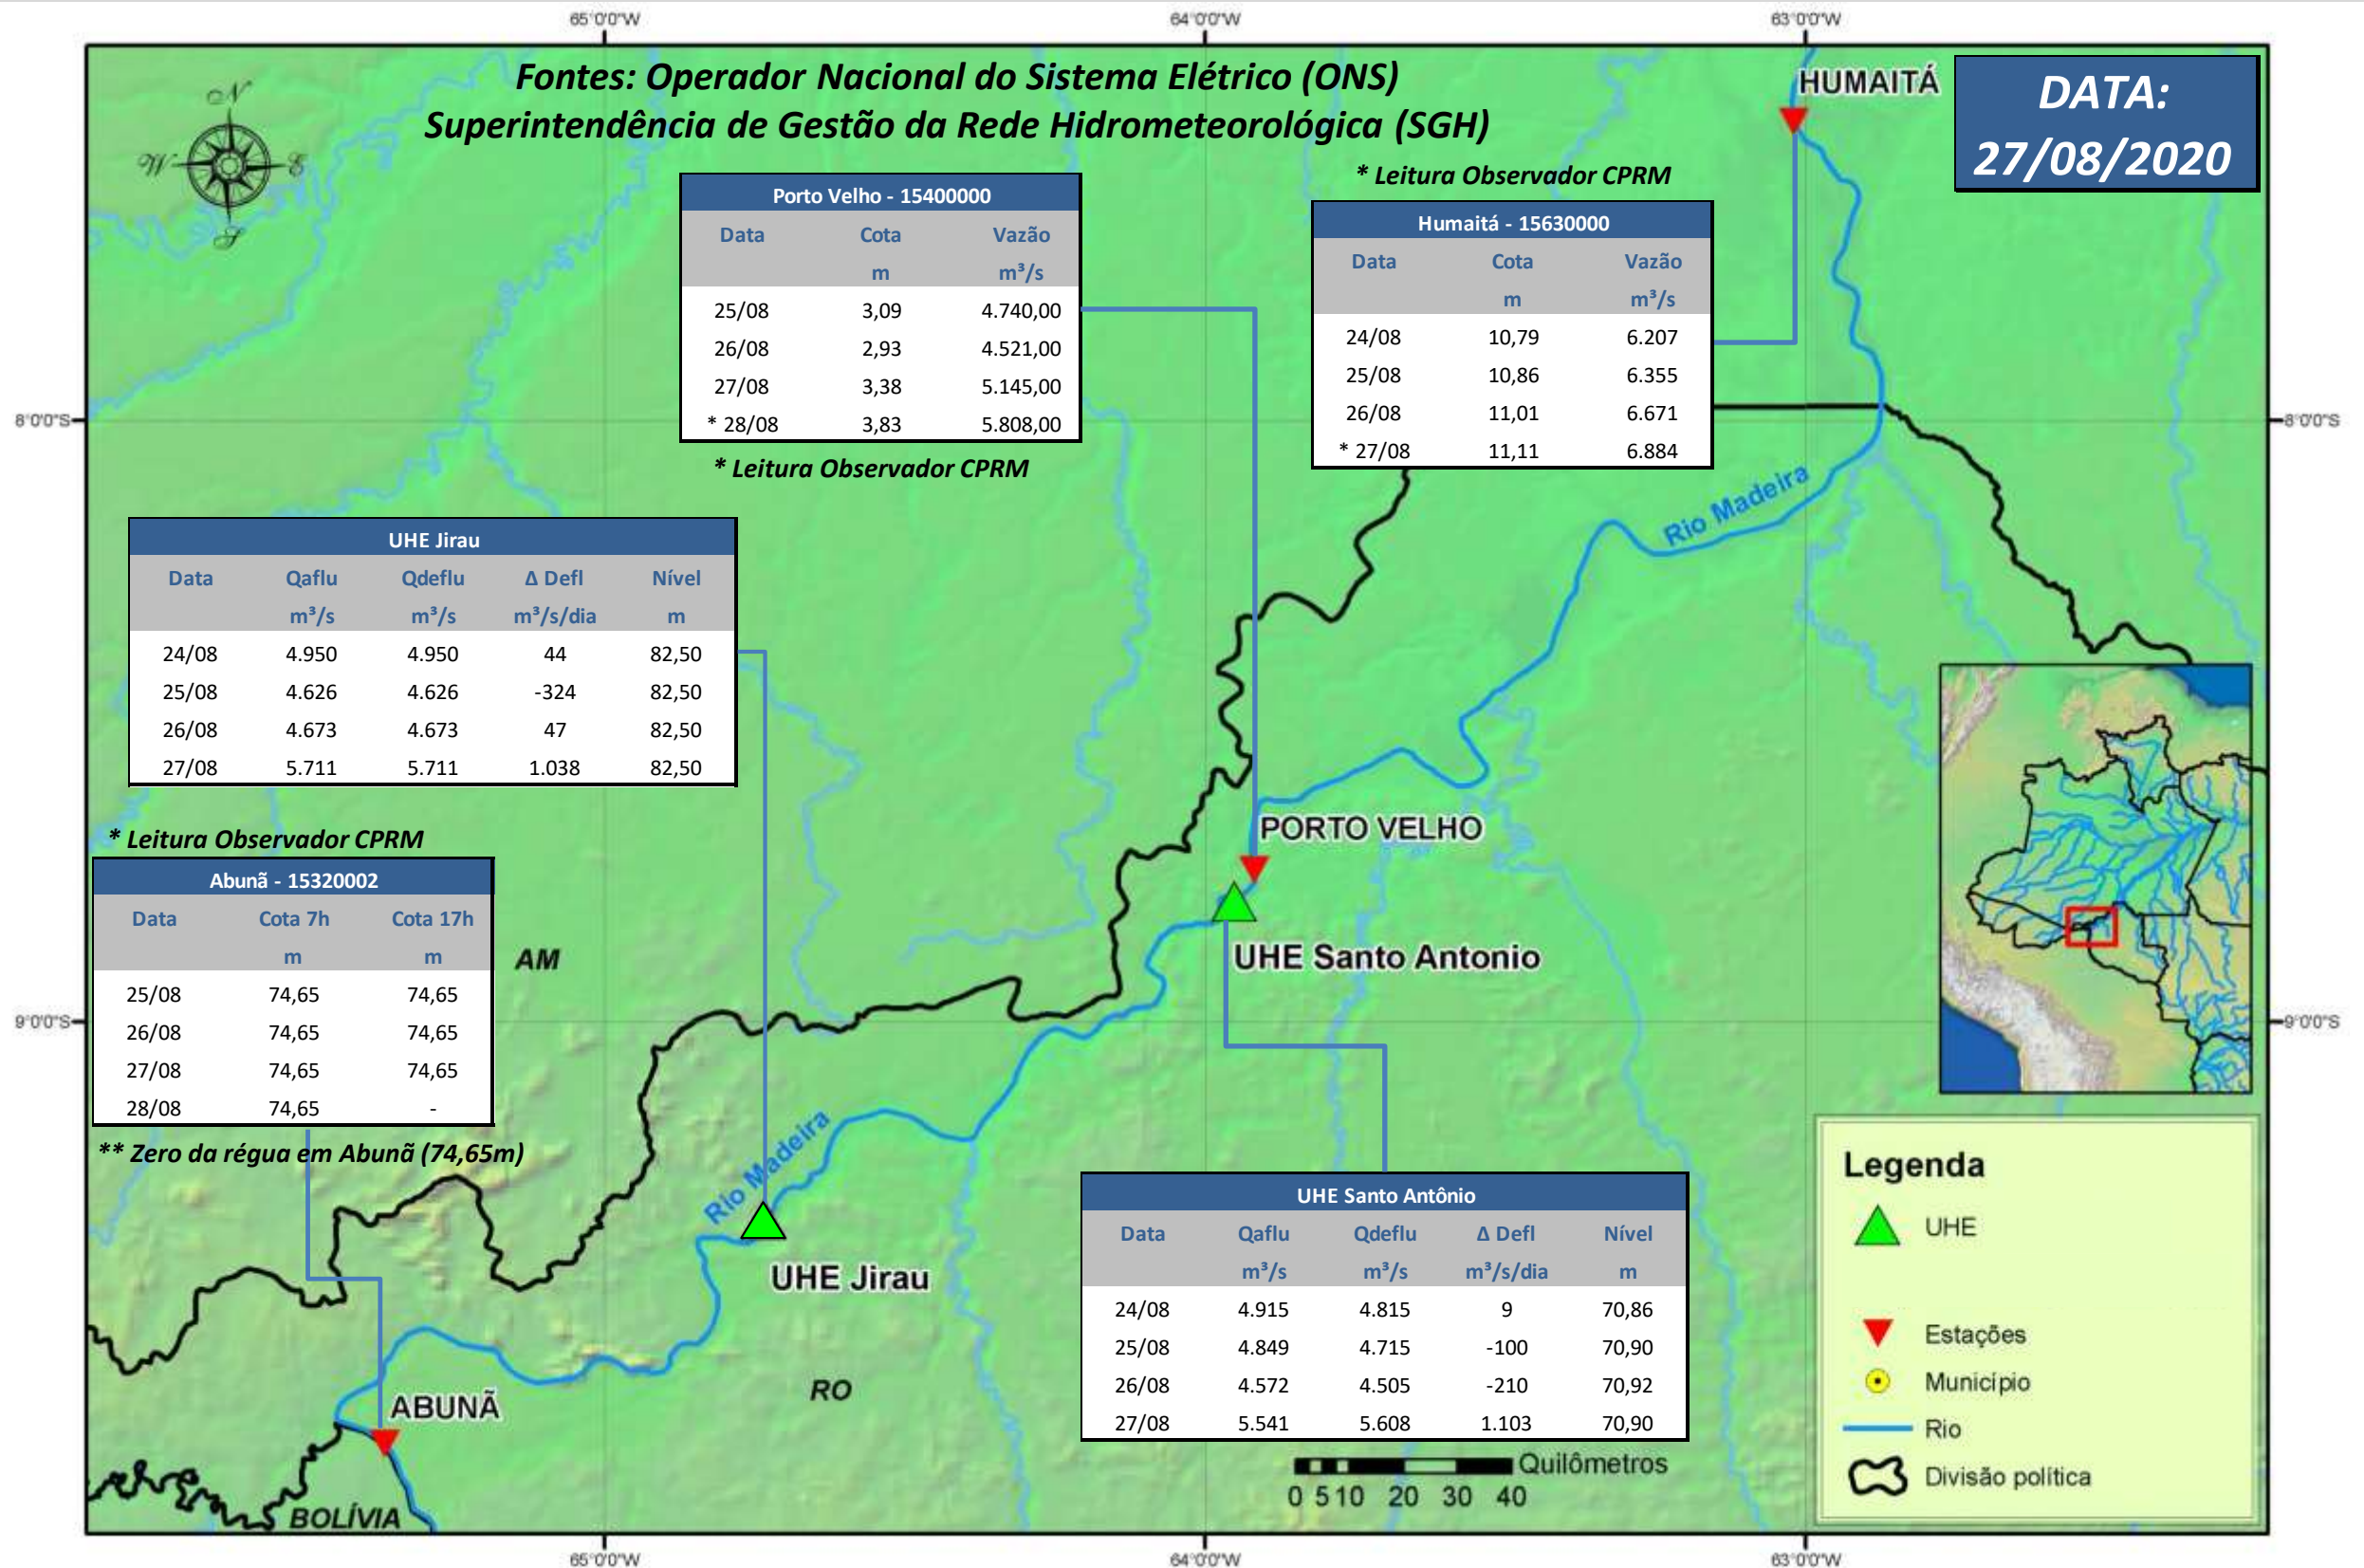

SALA DE SITUAÇÃO

Boletim de acompanhamento da Bacia do Rio Madeira

Para dados mais atualizados das estações fluviométricas acesse: [Telemetria ANA](#)

SALA DE SITUAÇÃO

Boletim de acompanhamento da Bacia do Rio Madeira

UHE Jirau Vazão Natural - 1967-2018 (Permanências diárias)