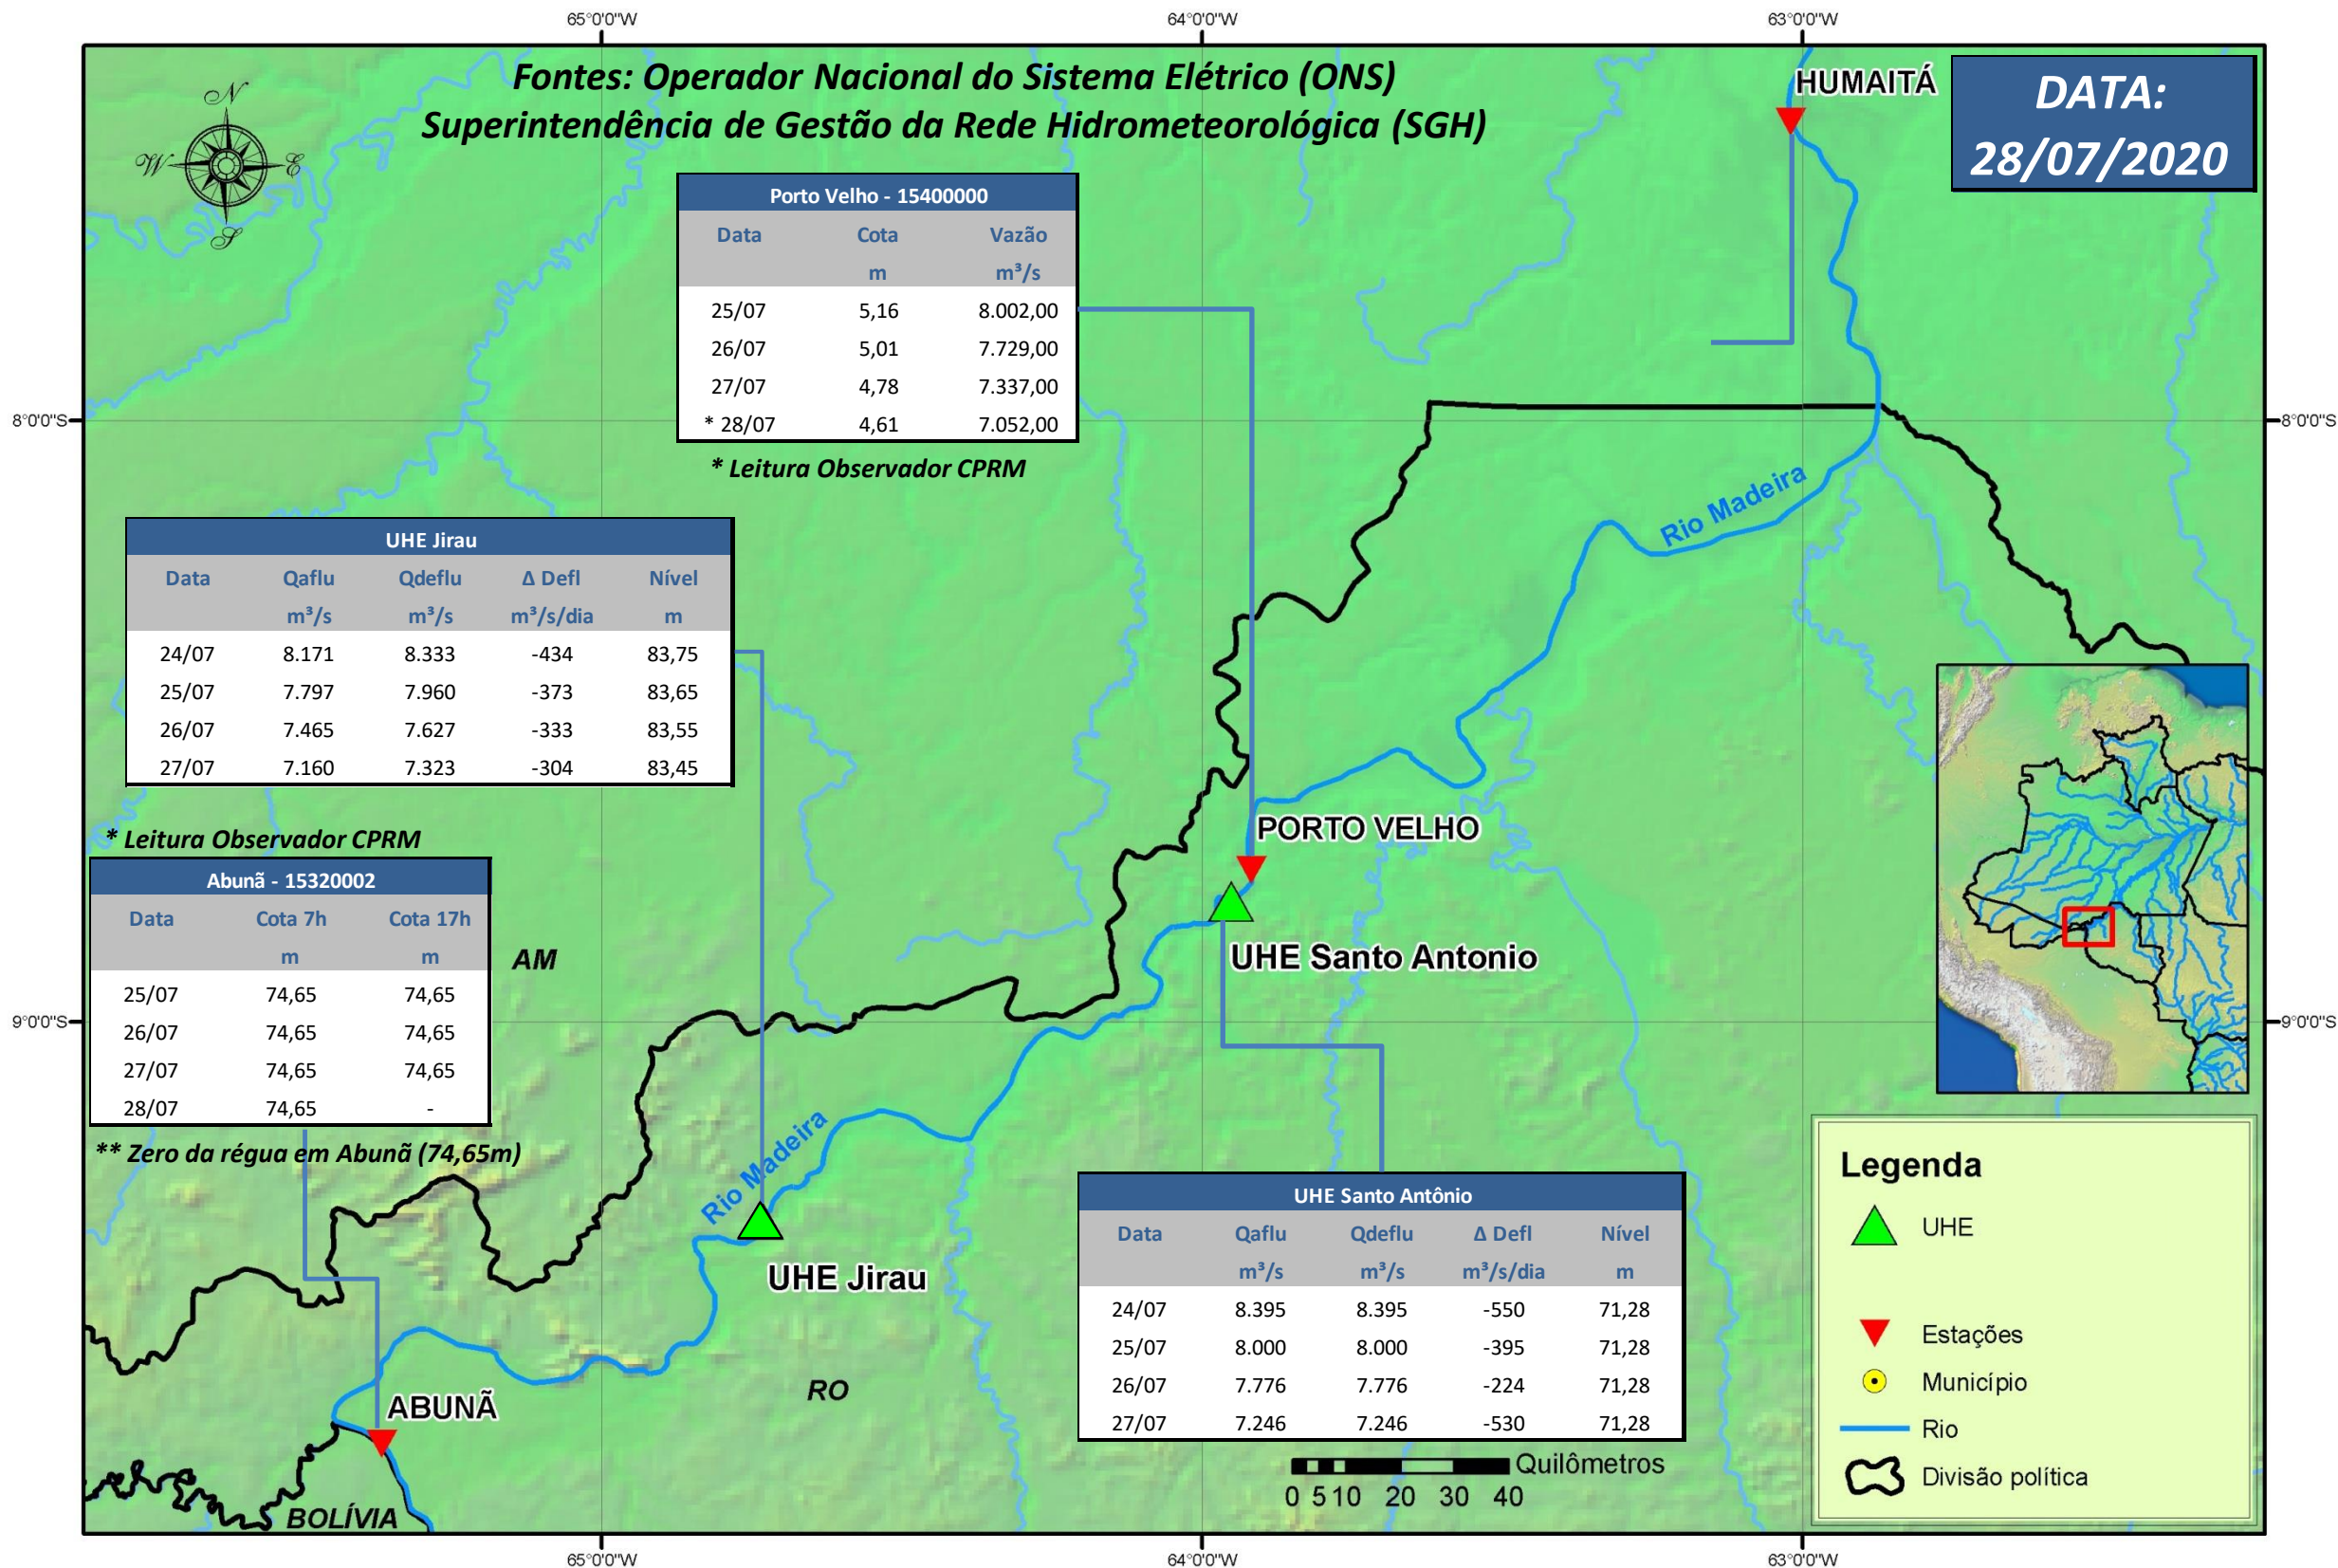

# SALA DE SITUAÇÃO

## Boletim de acompanhamento da Bacia do Rio Madeira

Para dados mais atualizados das estações fluviométricas acesse: [Telemetria ANA](#)

# SALA DE SITUAÇÃO

Boletim de acompanhamento da Bacia do Rio Madeira

## UHE Jirau Vazão Natural - 1967-2018 (Permanências diárias)