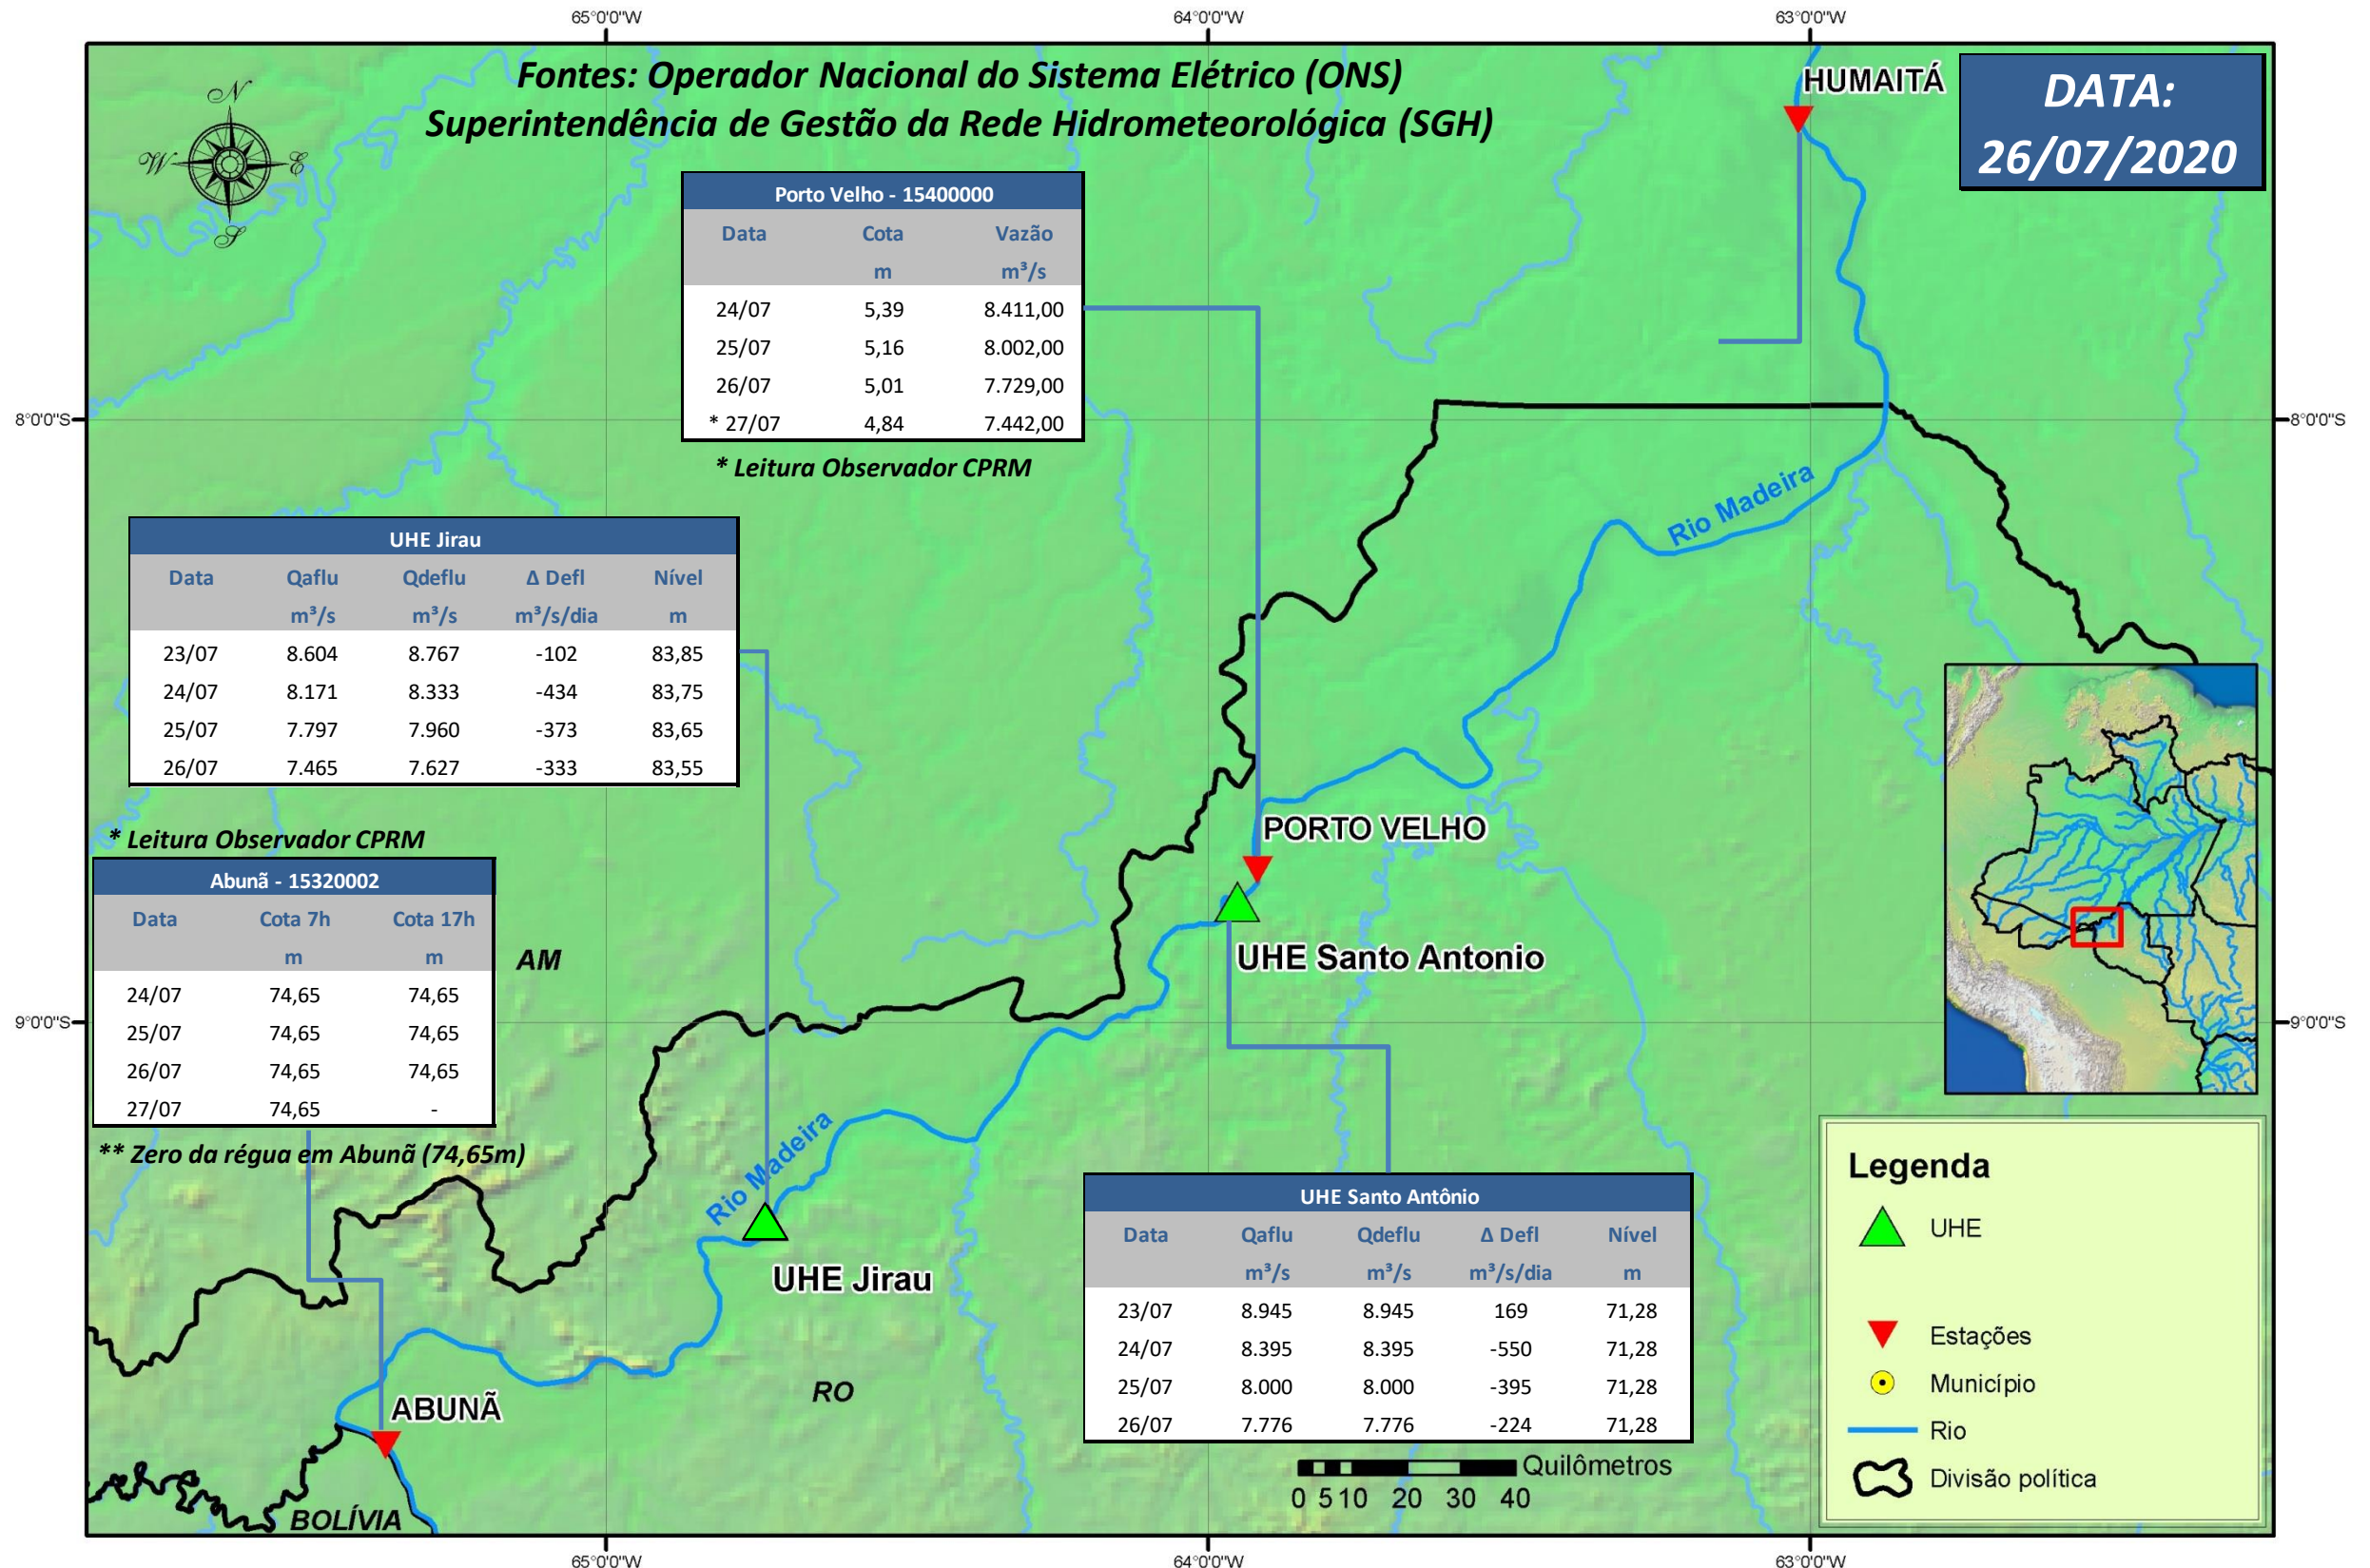

SALA DE SITUAÇÃO

Boletim de acompanhamento da Bacia do Rio Madeira

Para dados mais atualizados das estações fluviométricas acesse: [Telemetria ANA](#)

UHE Jirau Vazão Natural - 1967-2018 (Permanências diárias)