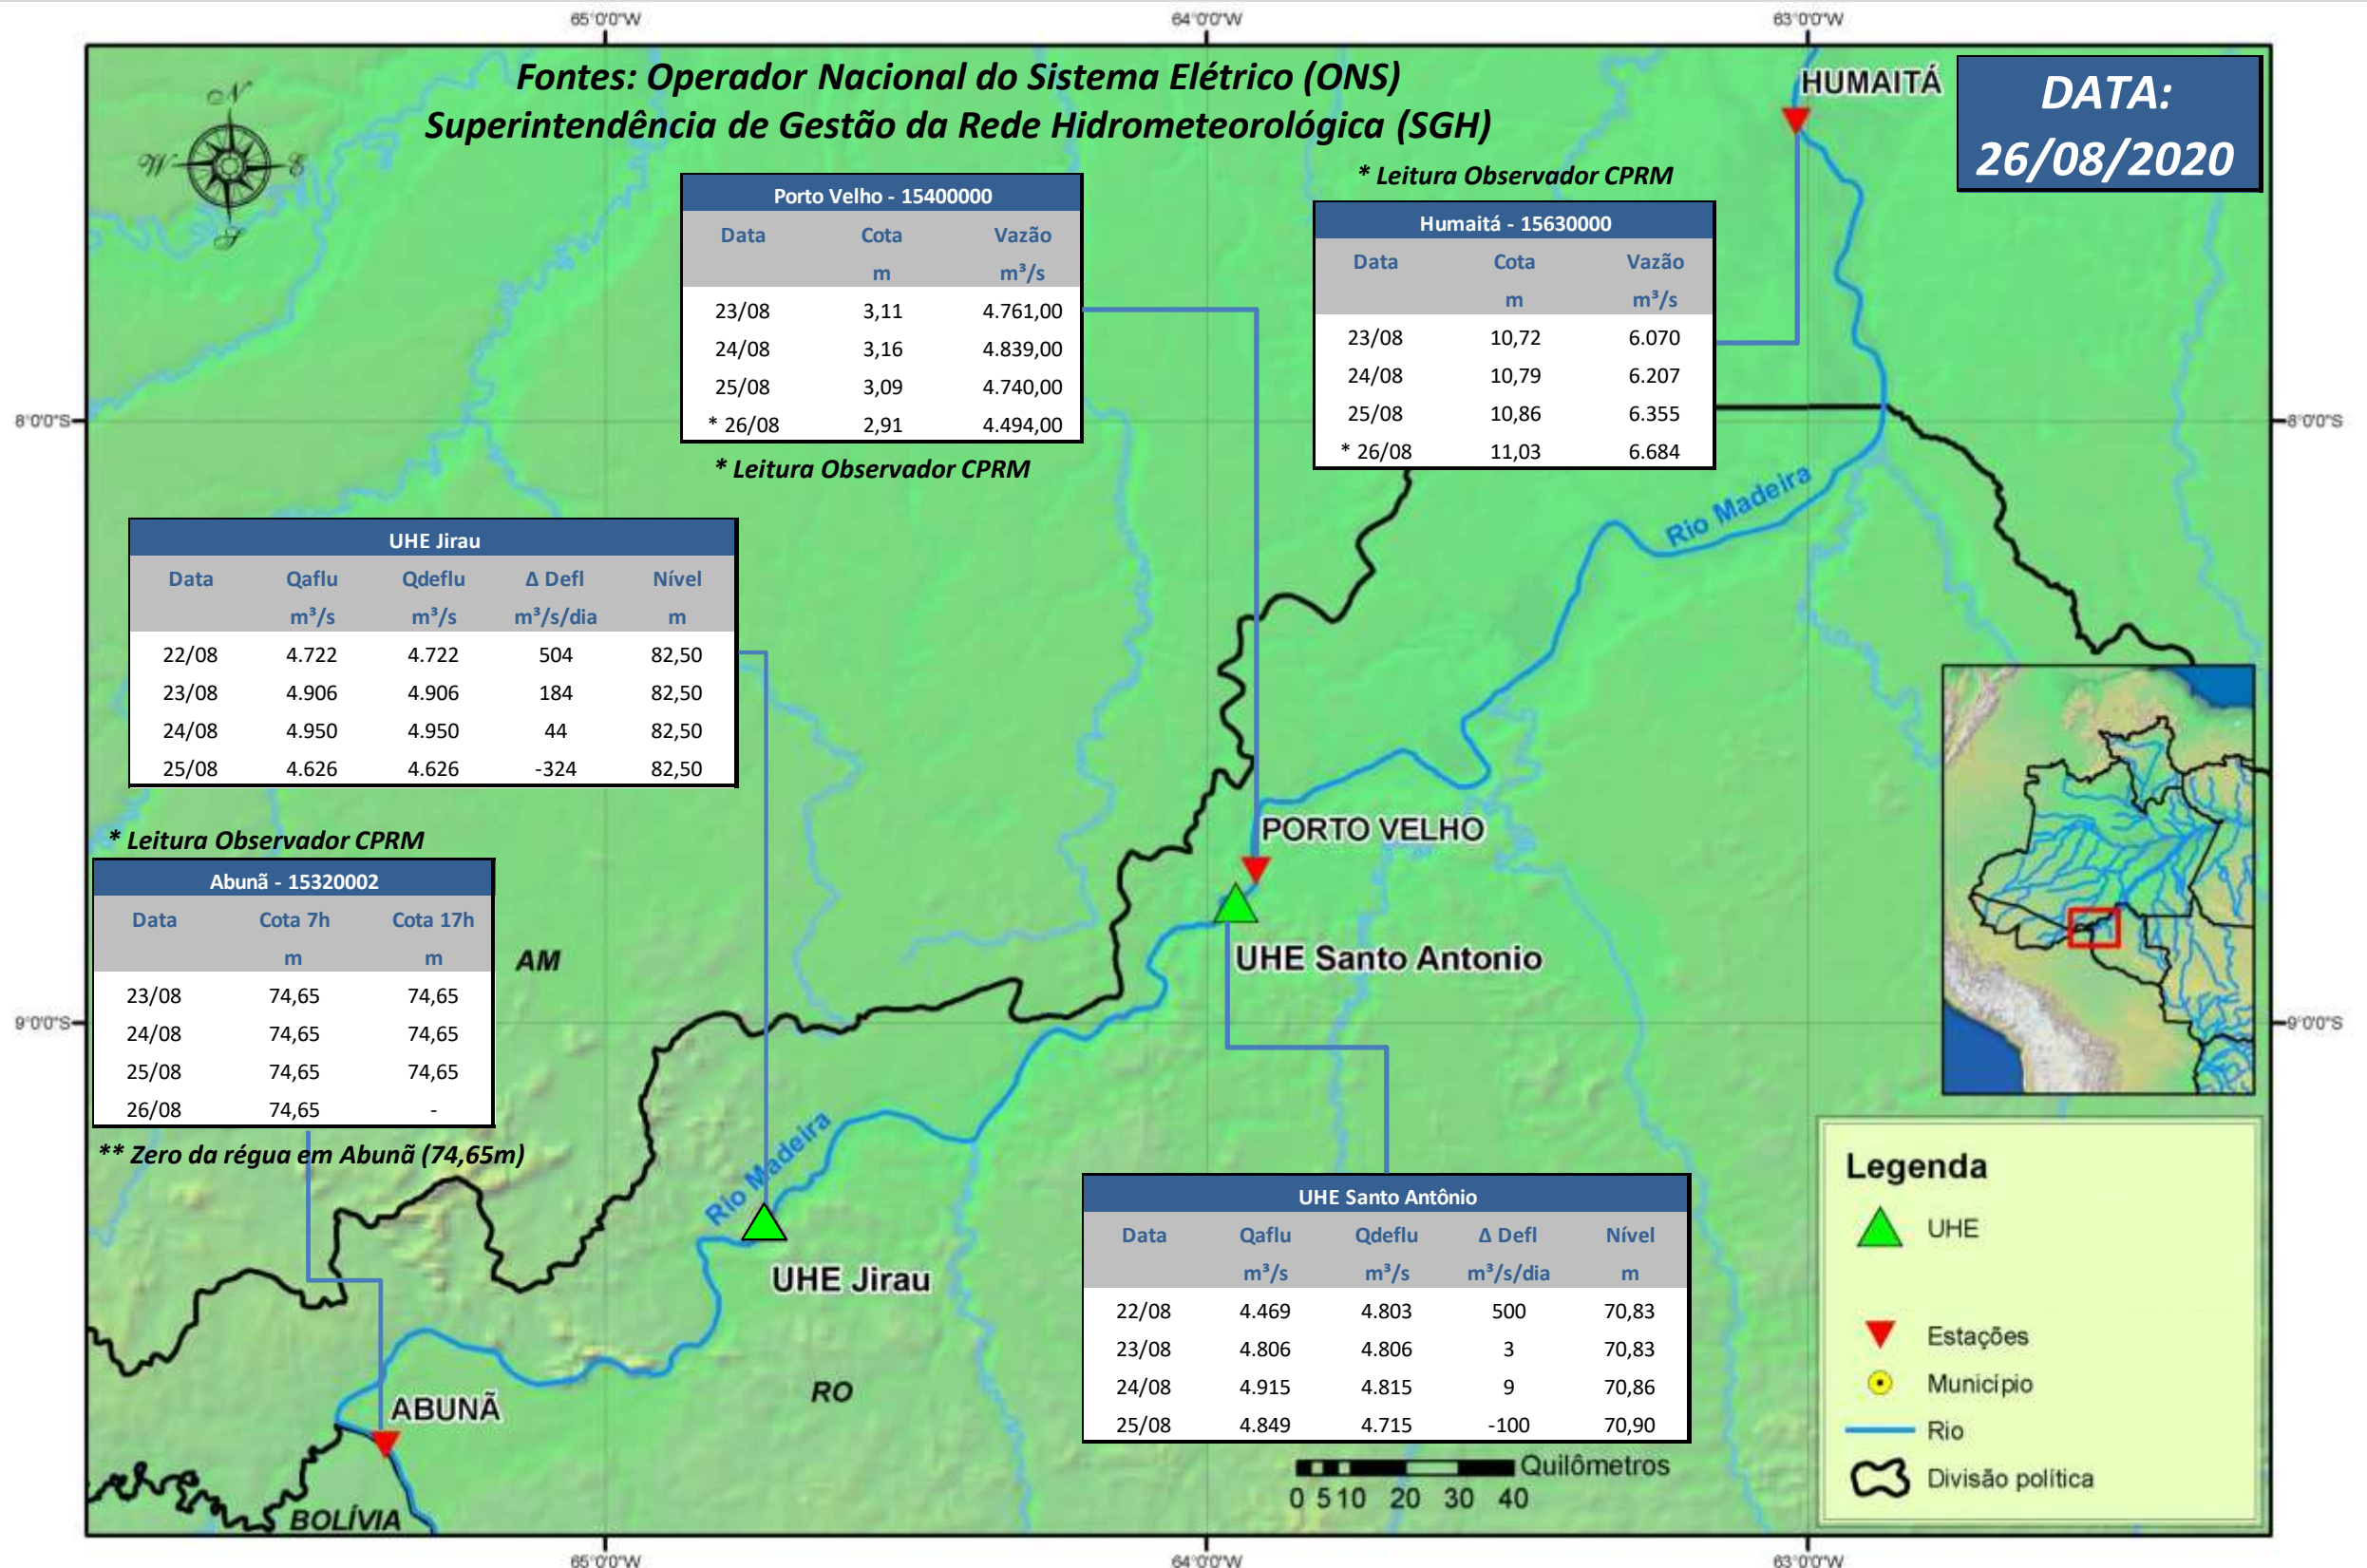

# SALA DE SITUAÇÃO

## Boletim de acompanhamento da Bacia do Rio Madeira

Para dados mais atualizados das estações fluviométricas acesse: [Telemetria ANA](#)

# SALA DE SITUAÇÃO

Boletim de acompanhamento da Bacia do Rio Madeira

## UHE Jirau Vazão Natural - 1967-2018 (Permanências diárias)