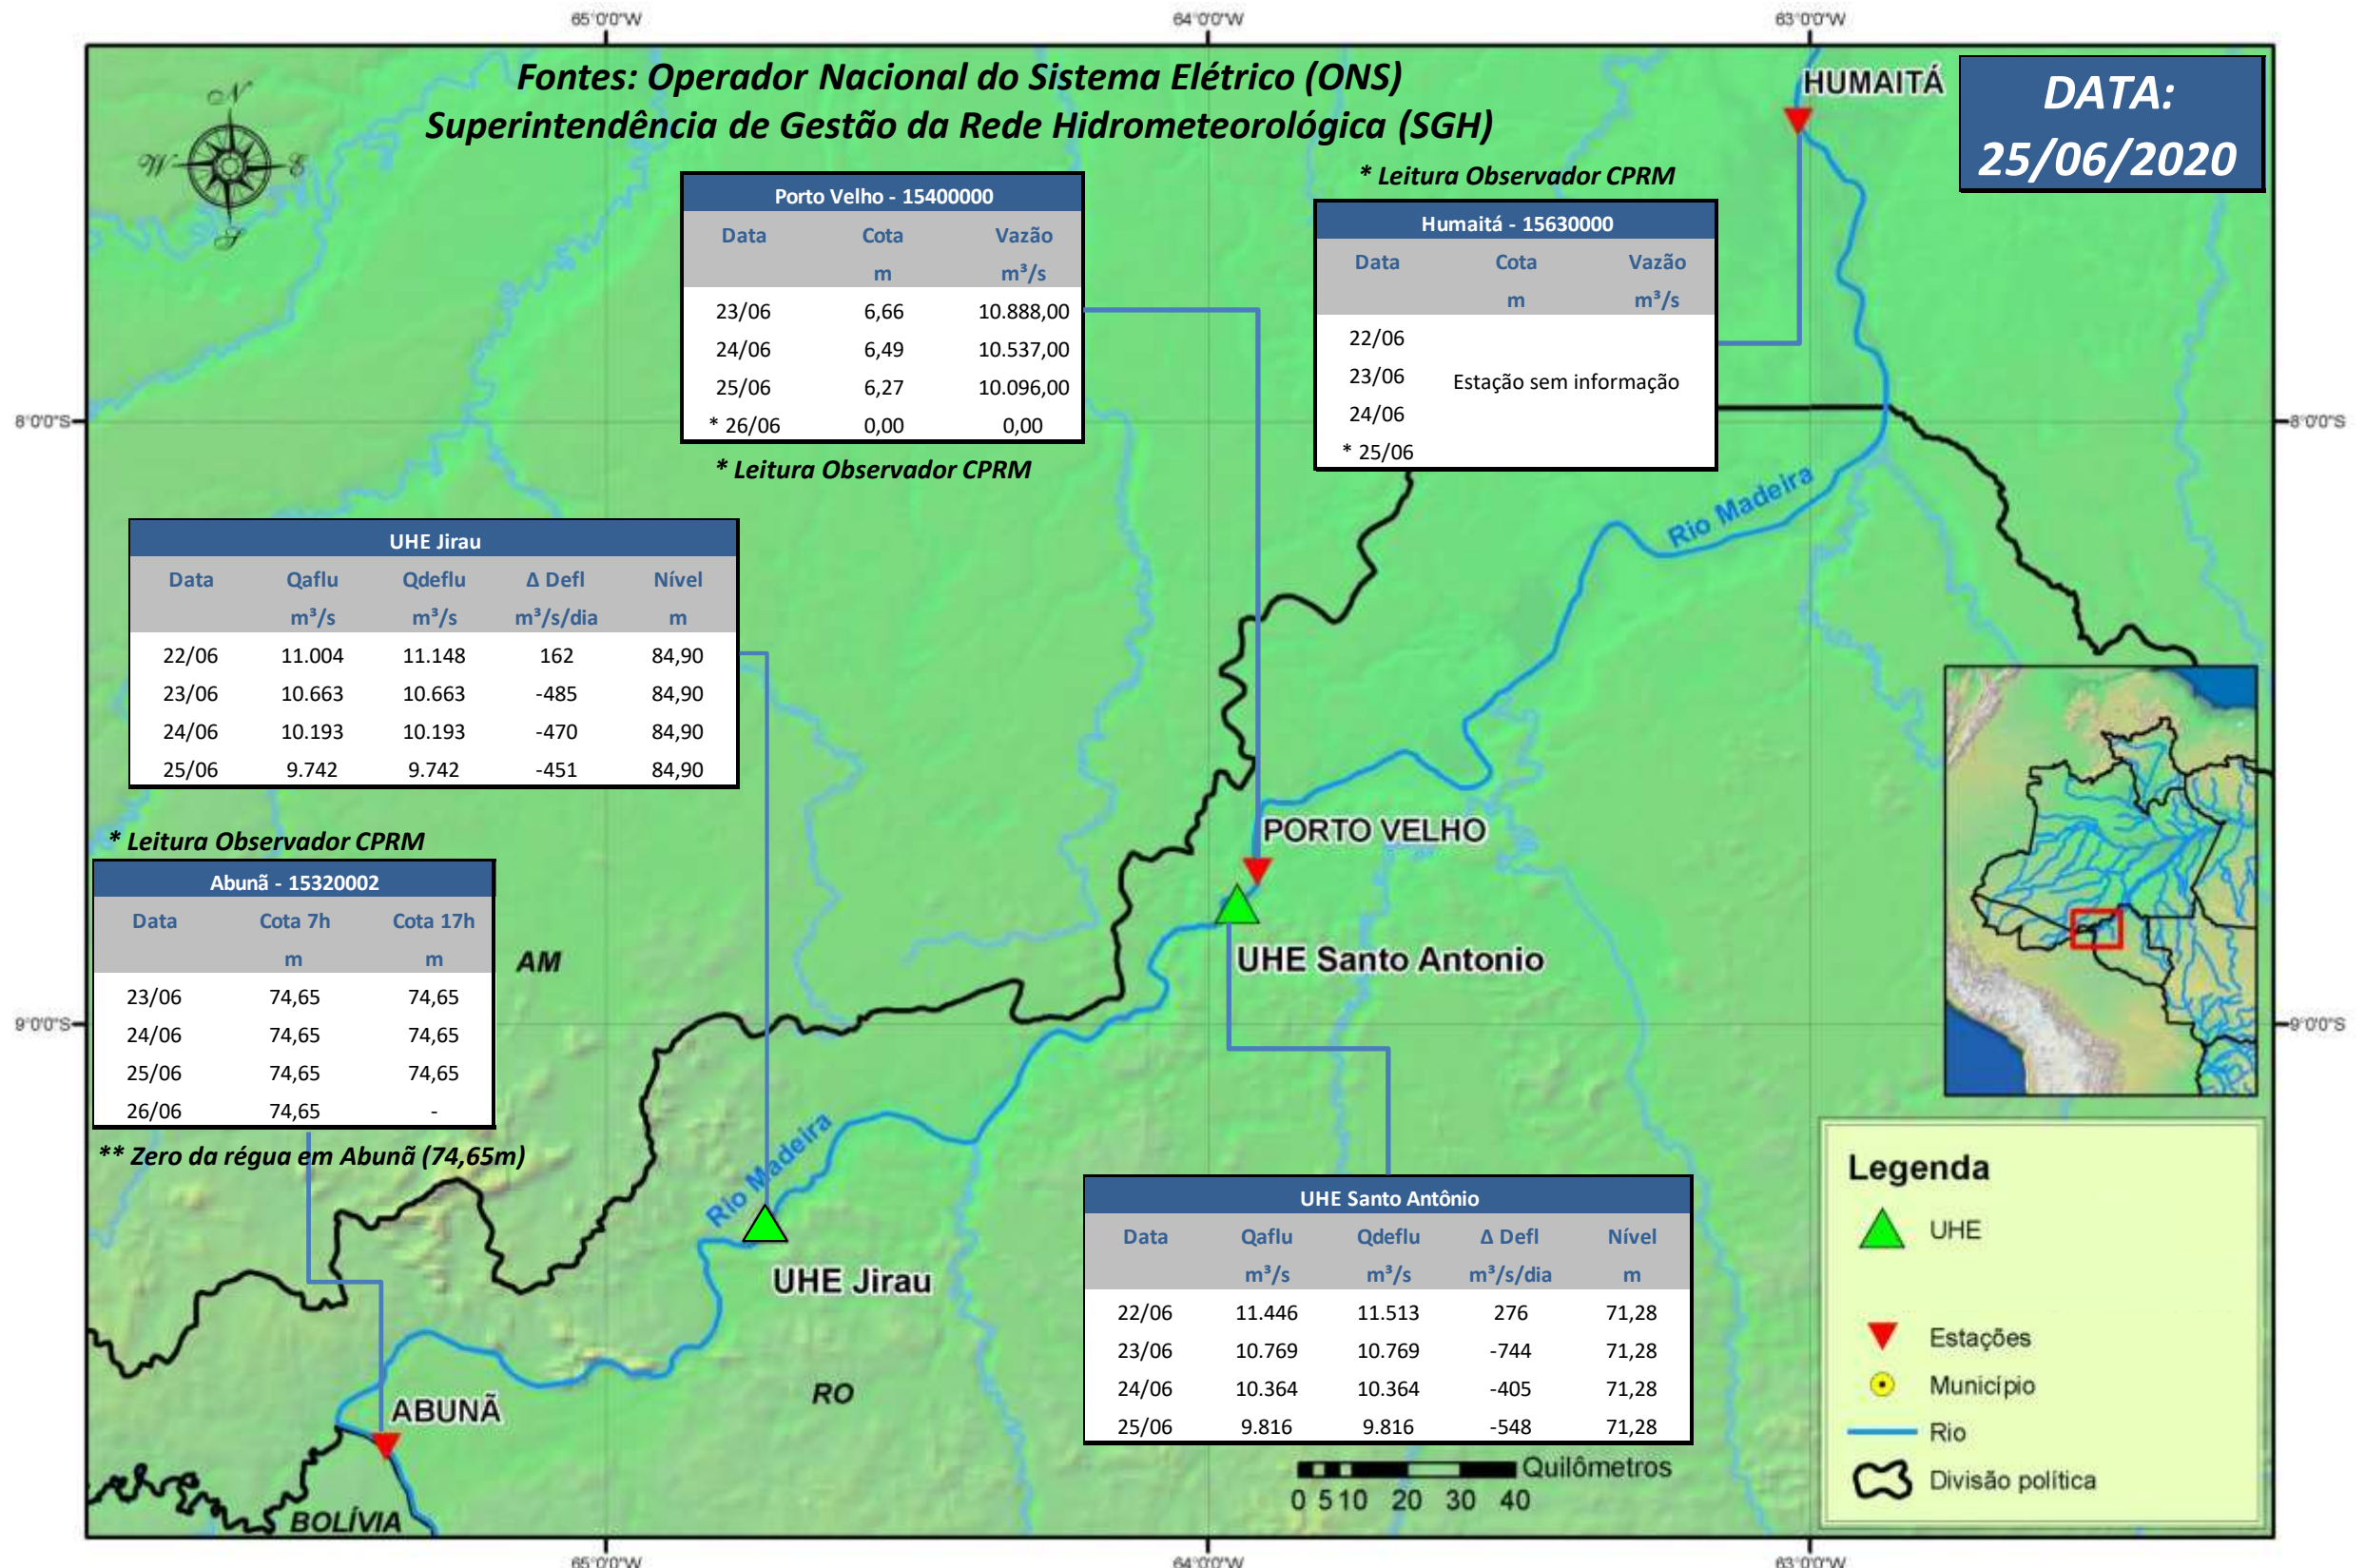

SALA DE SITUAÇÃO

Boletim de acompanhamento da Bacia do Rio Madeira

Para dados mais atualizados das estações fluviométricas acesse: [Telemetria ANA](#)

SALA DE SITUAÇÃO

Boletim de acompanhamento da Bacia do Rio Madeira

UHE Jirau Vazão Natural - 1967-2018 (Permanências diárias)