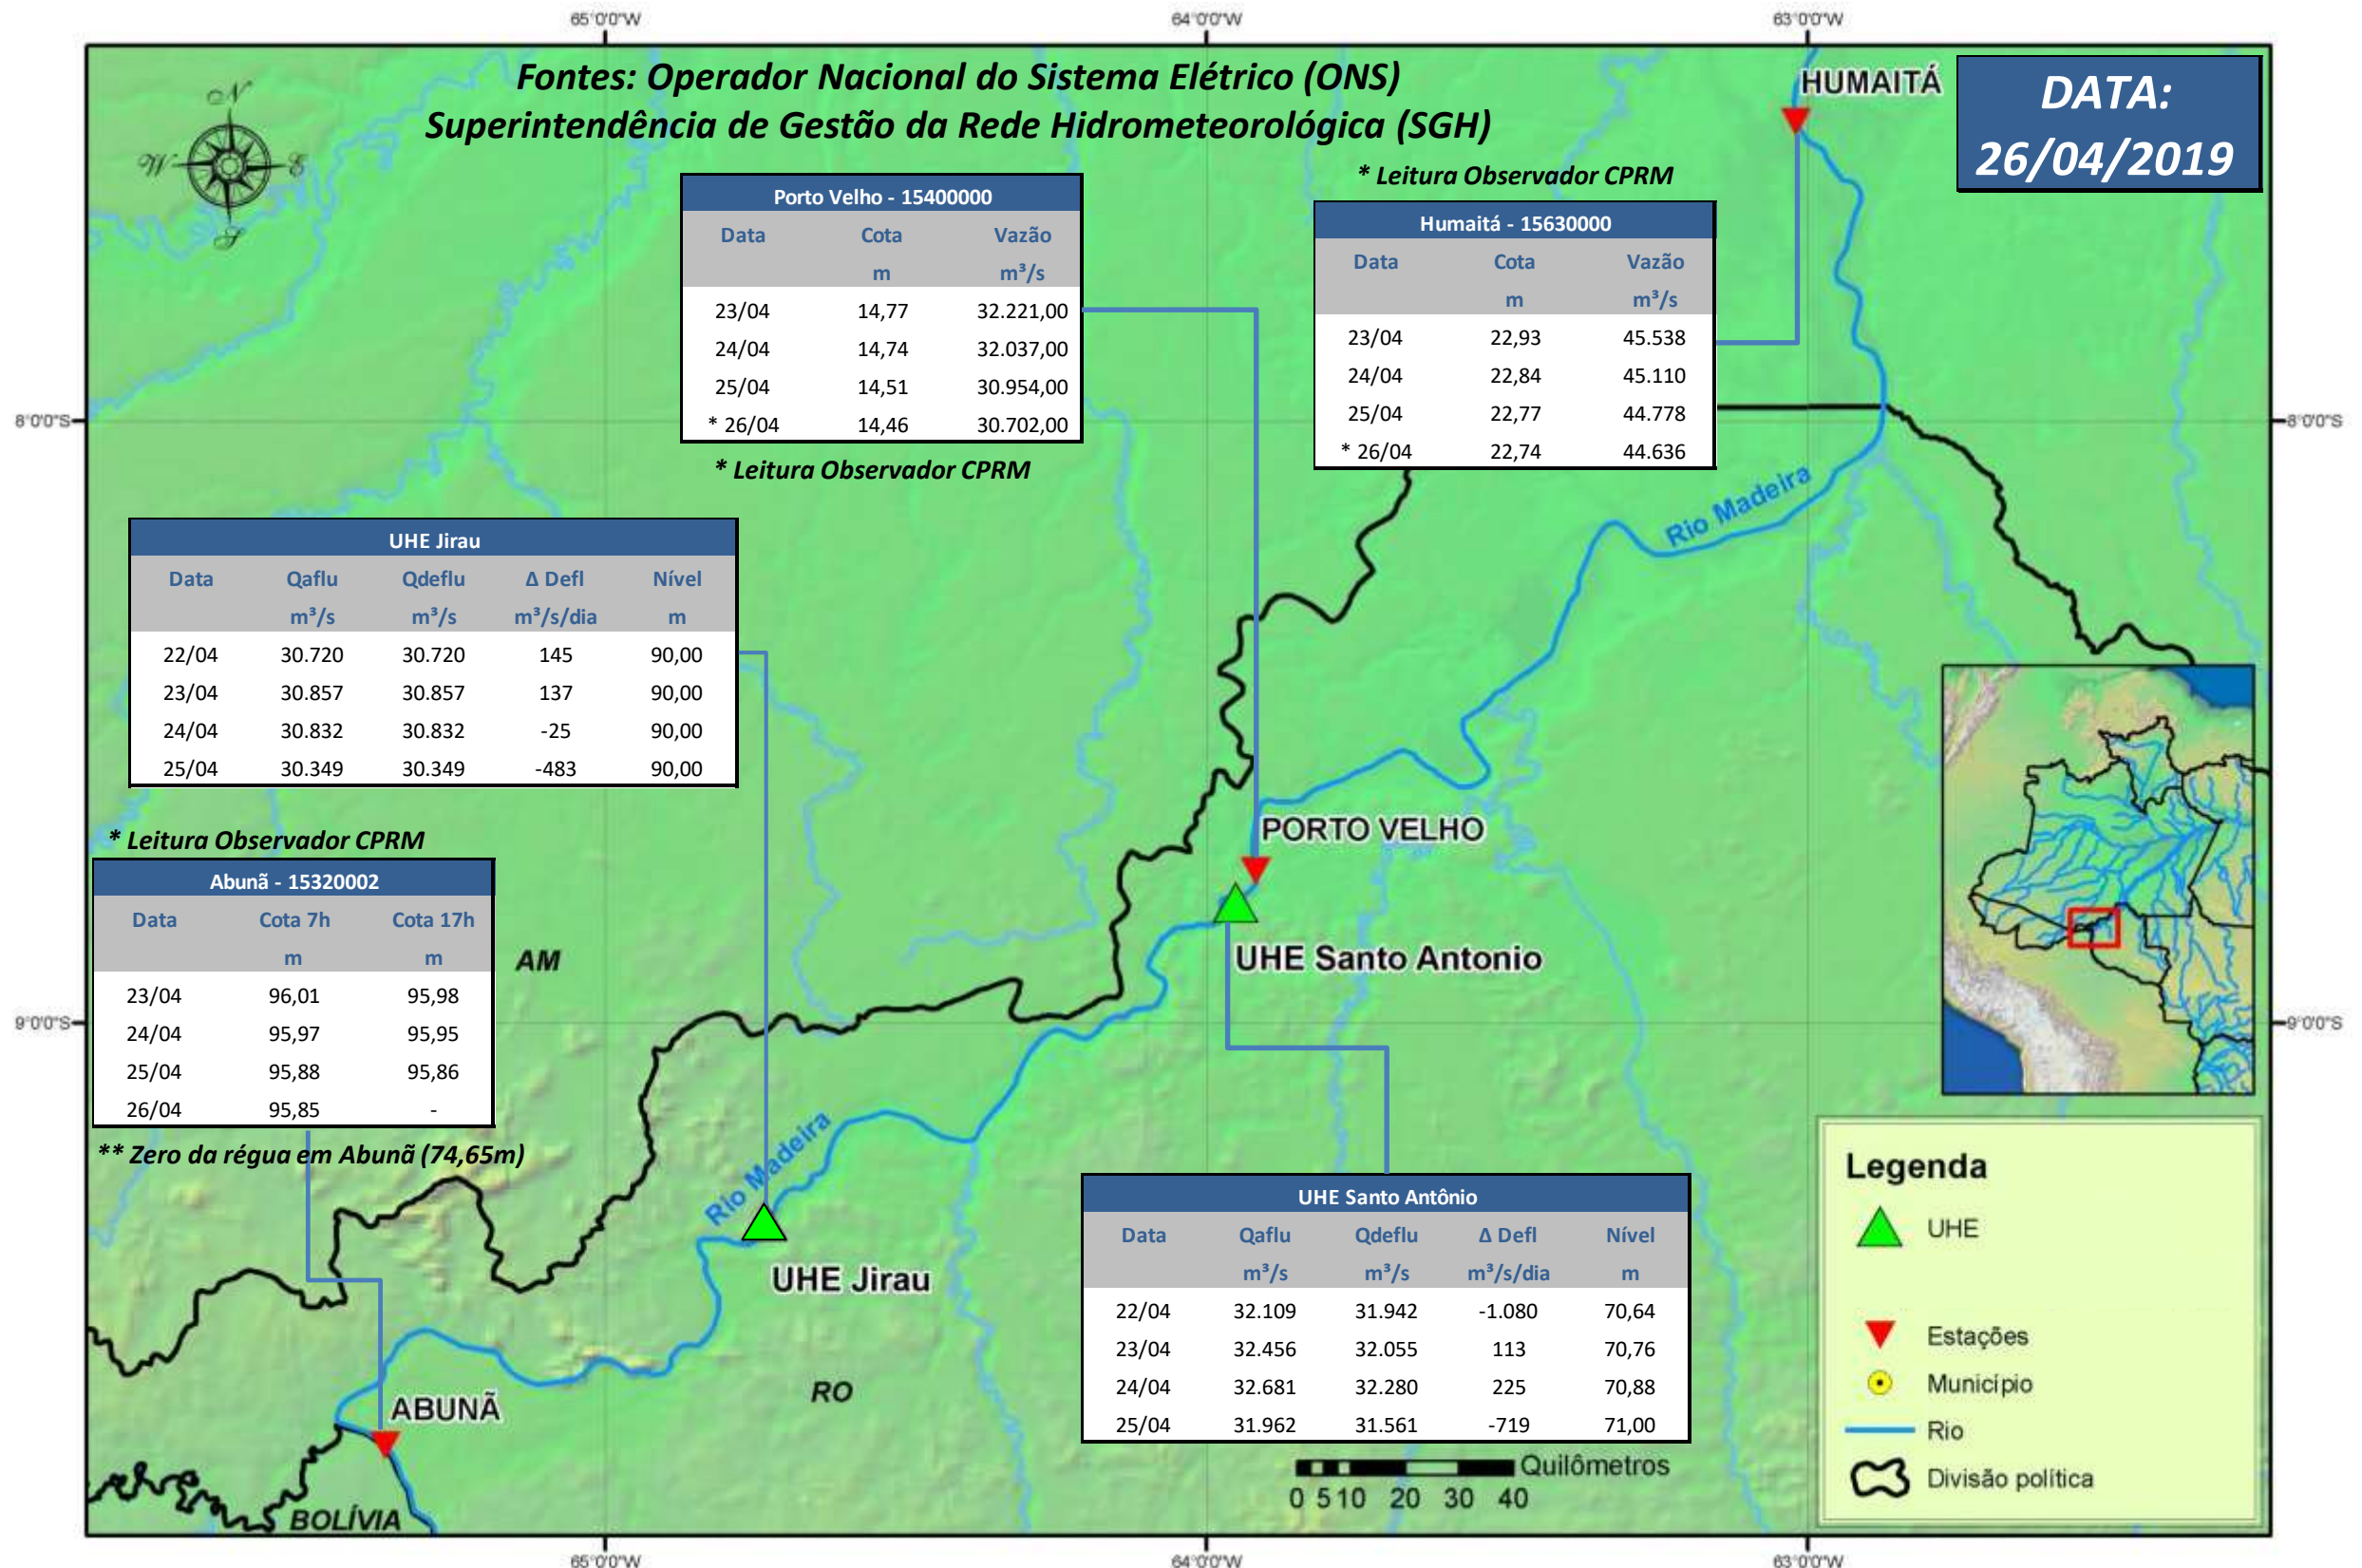

SALA DE SITUAÇÃO

Boletim de acompanhamento da Bacia do Rio Madeira

Para dados mais atualizados das estações fluviométricas acesse: [Telemetria ANA](#)

SALA DE SITUAÇÃO

Boletim de acompanhamento da Bacia do Rio Madeira

UHE Jirau Vazão Natural - 1967-2018 (Permanências diárias)