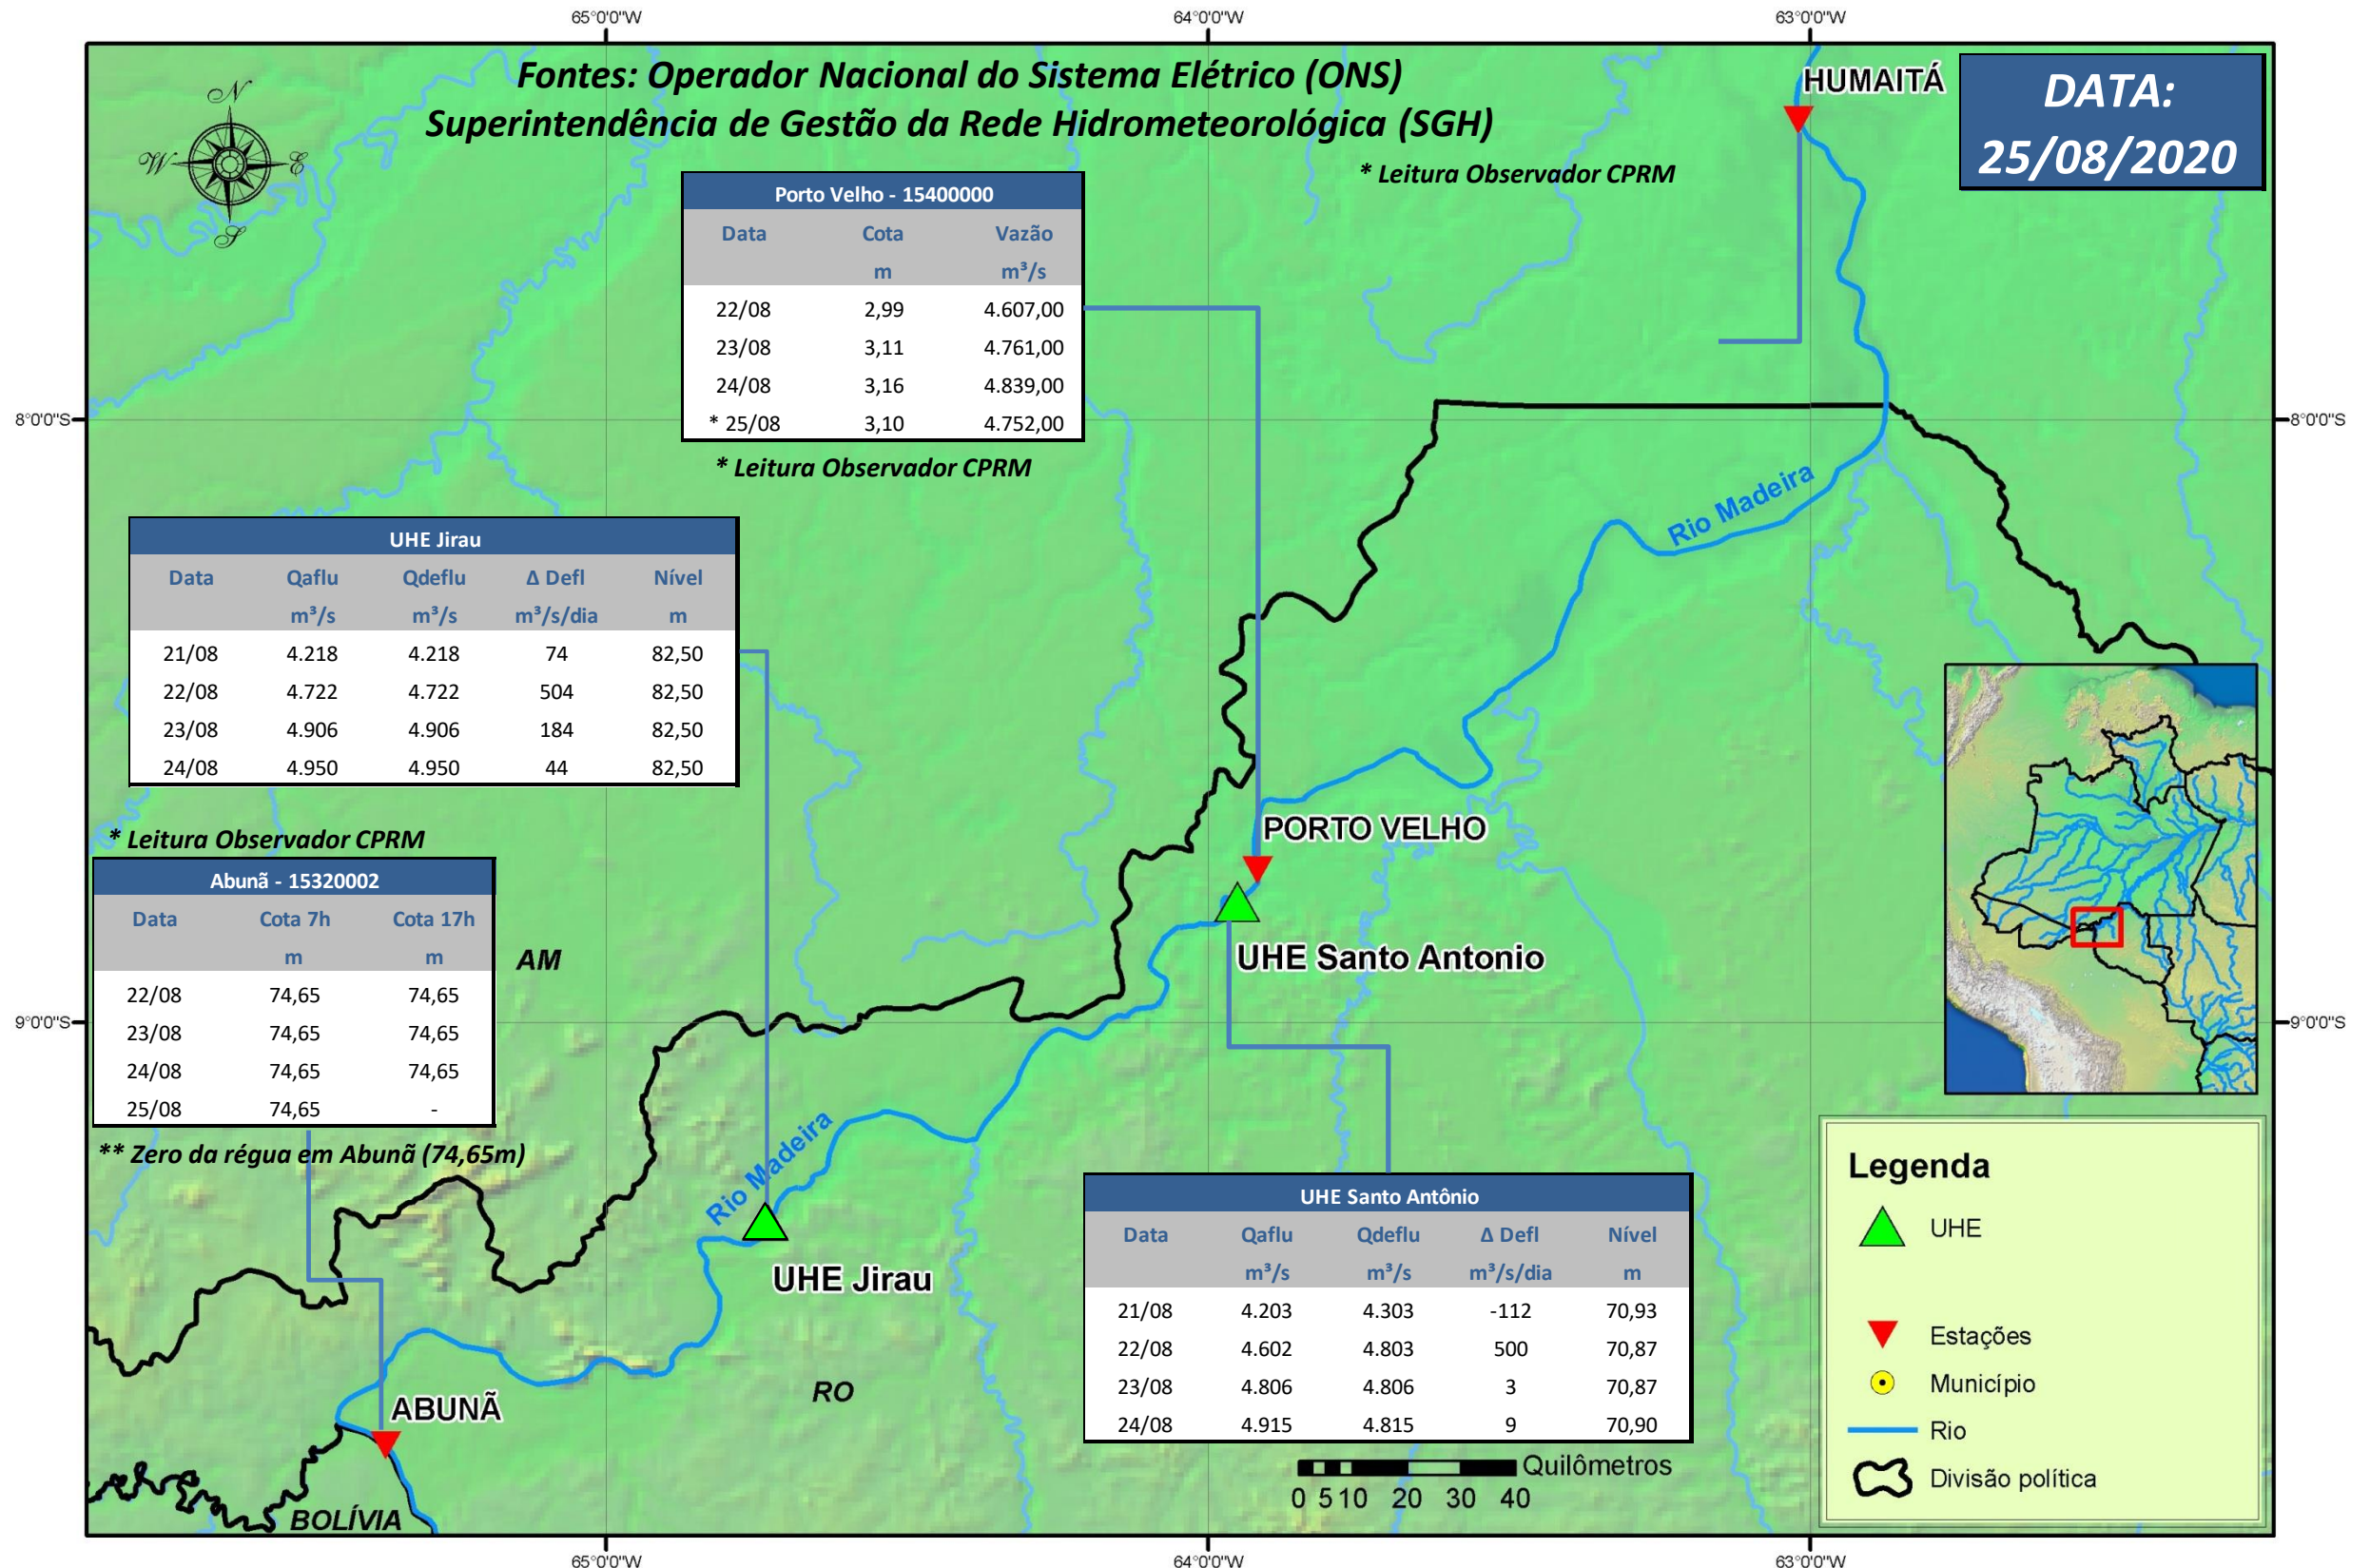

SALA DE SITUAÇÃO

Boletim de acompanhamento da Bacia do Rio Madeira

Para dados mais atualizados das estações fluviométricas acesse: [Telemetria ANA](#)

SALA DE SITUAÇÃO

Boletim de acompanhamento da Bacia do Rio Madeira

UHE Jirau Vazão Natural - 1967-2018 (Permanências diárias)