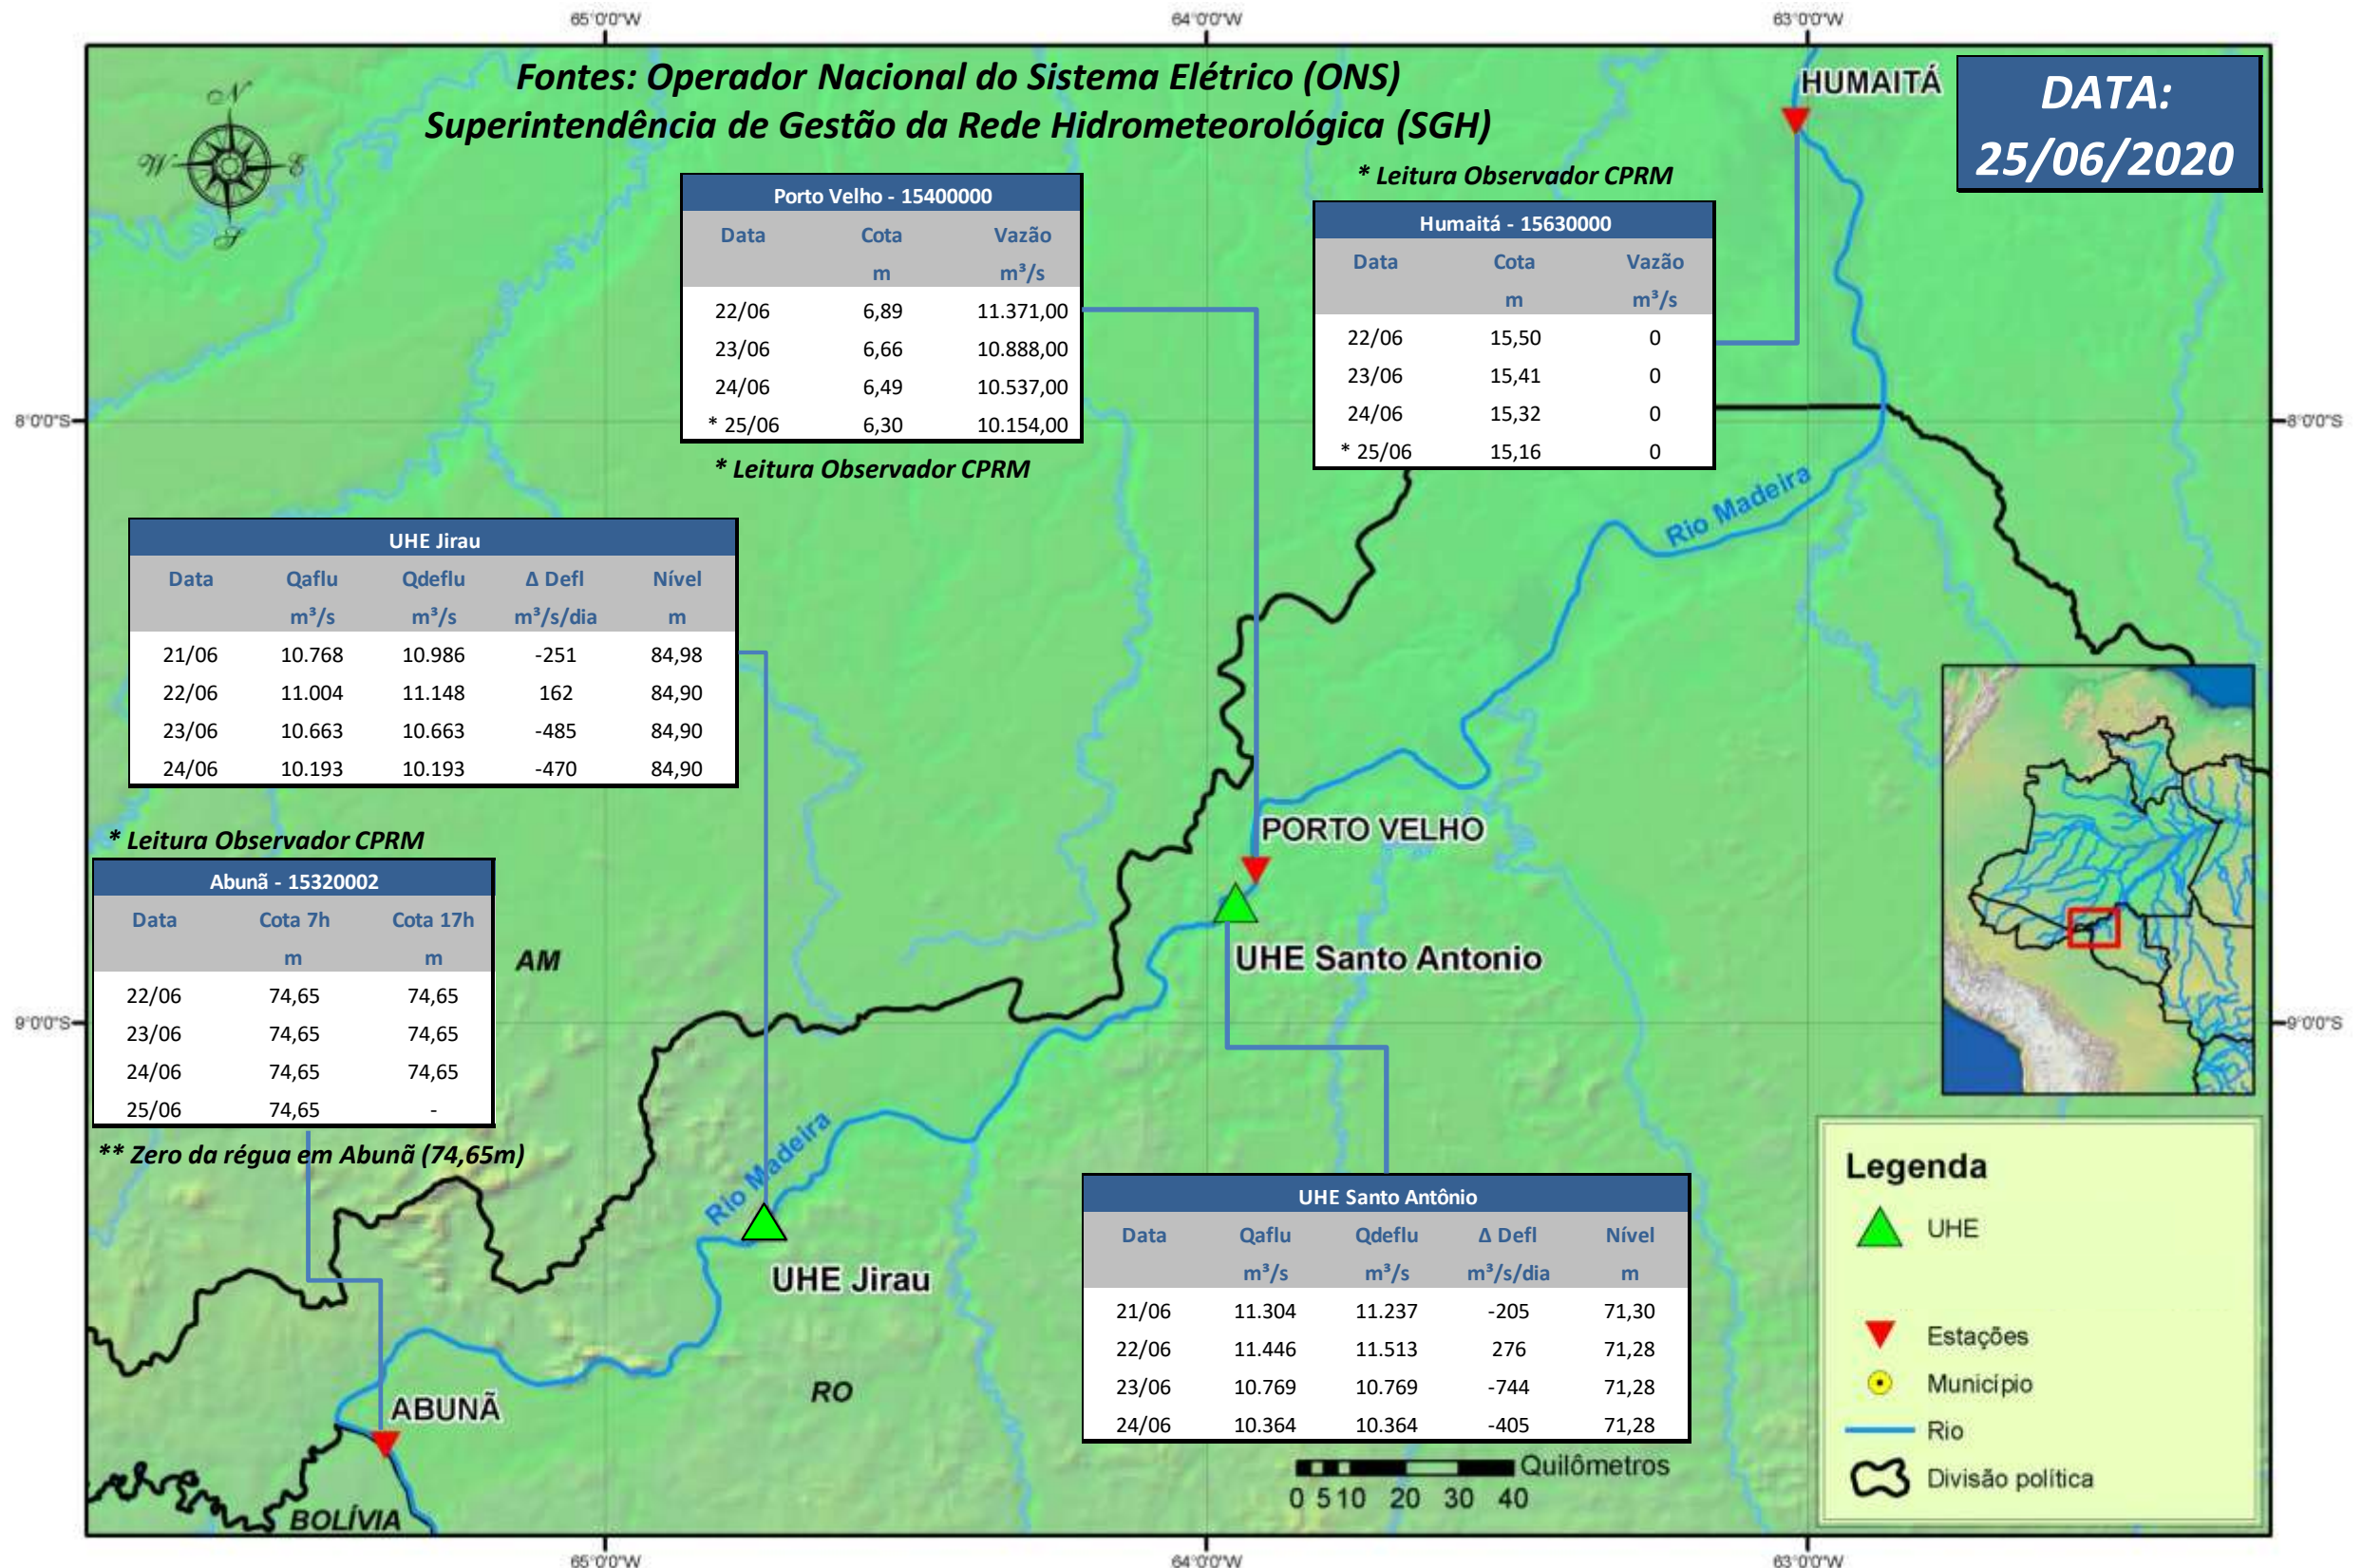

SALA DE SITUAÇÃO

Boletim de acompanhamento da Bacia do Rio Madeira

Para dados mais atualizados das estações fluviométricas acesse: [Telemetria ANA](#)

UHE Jirau Vazão Natural - 1967-2018 (Permanências diárias)