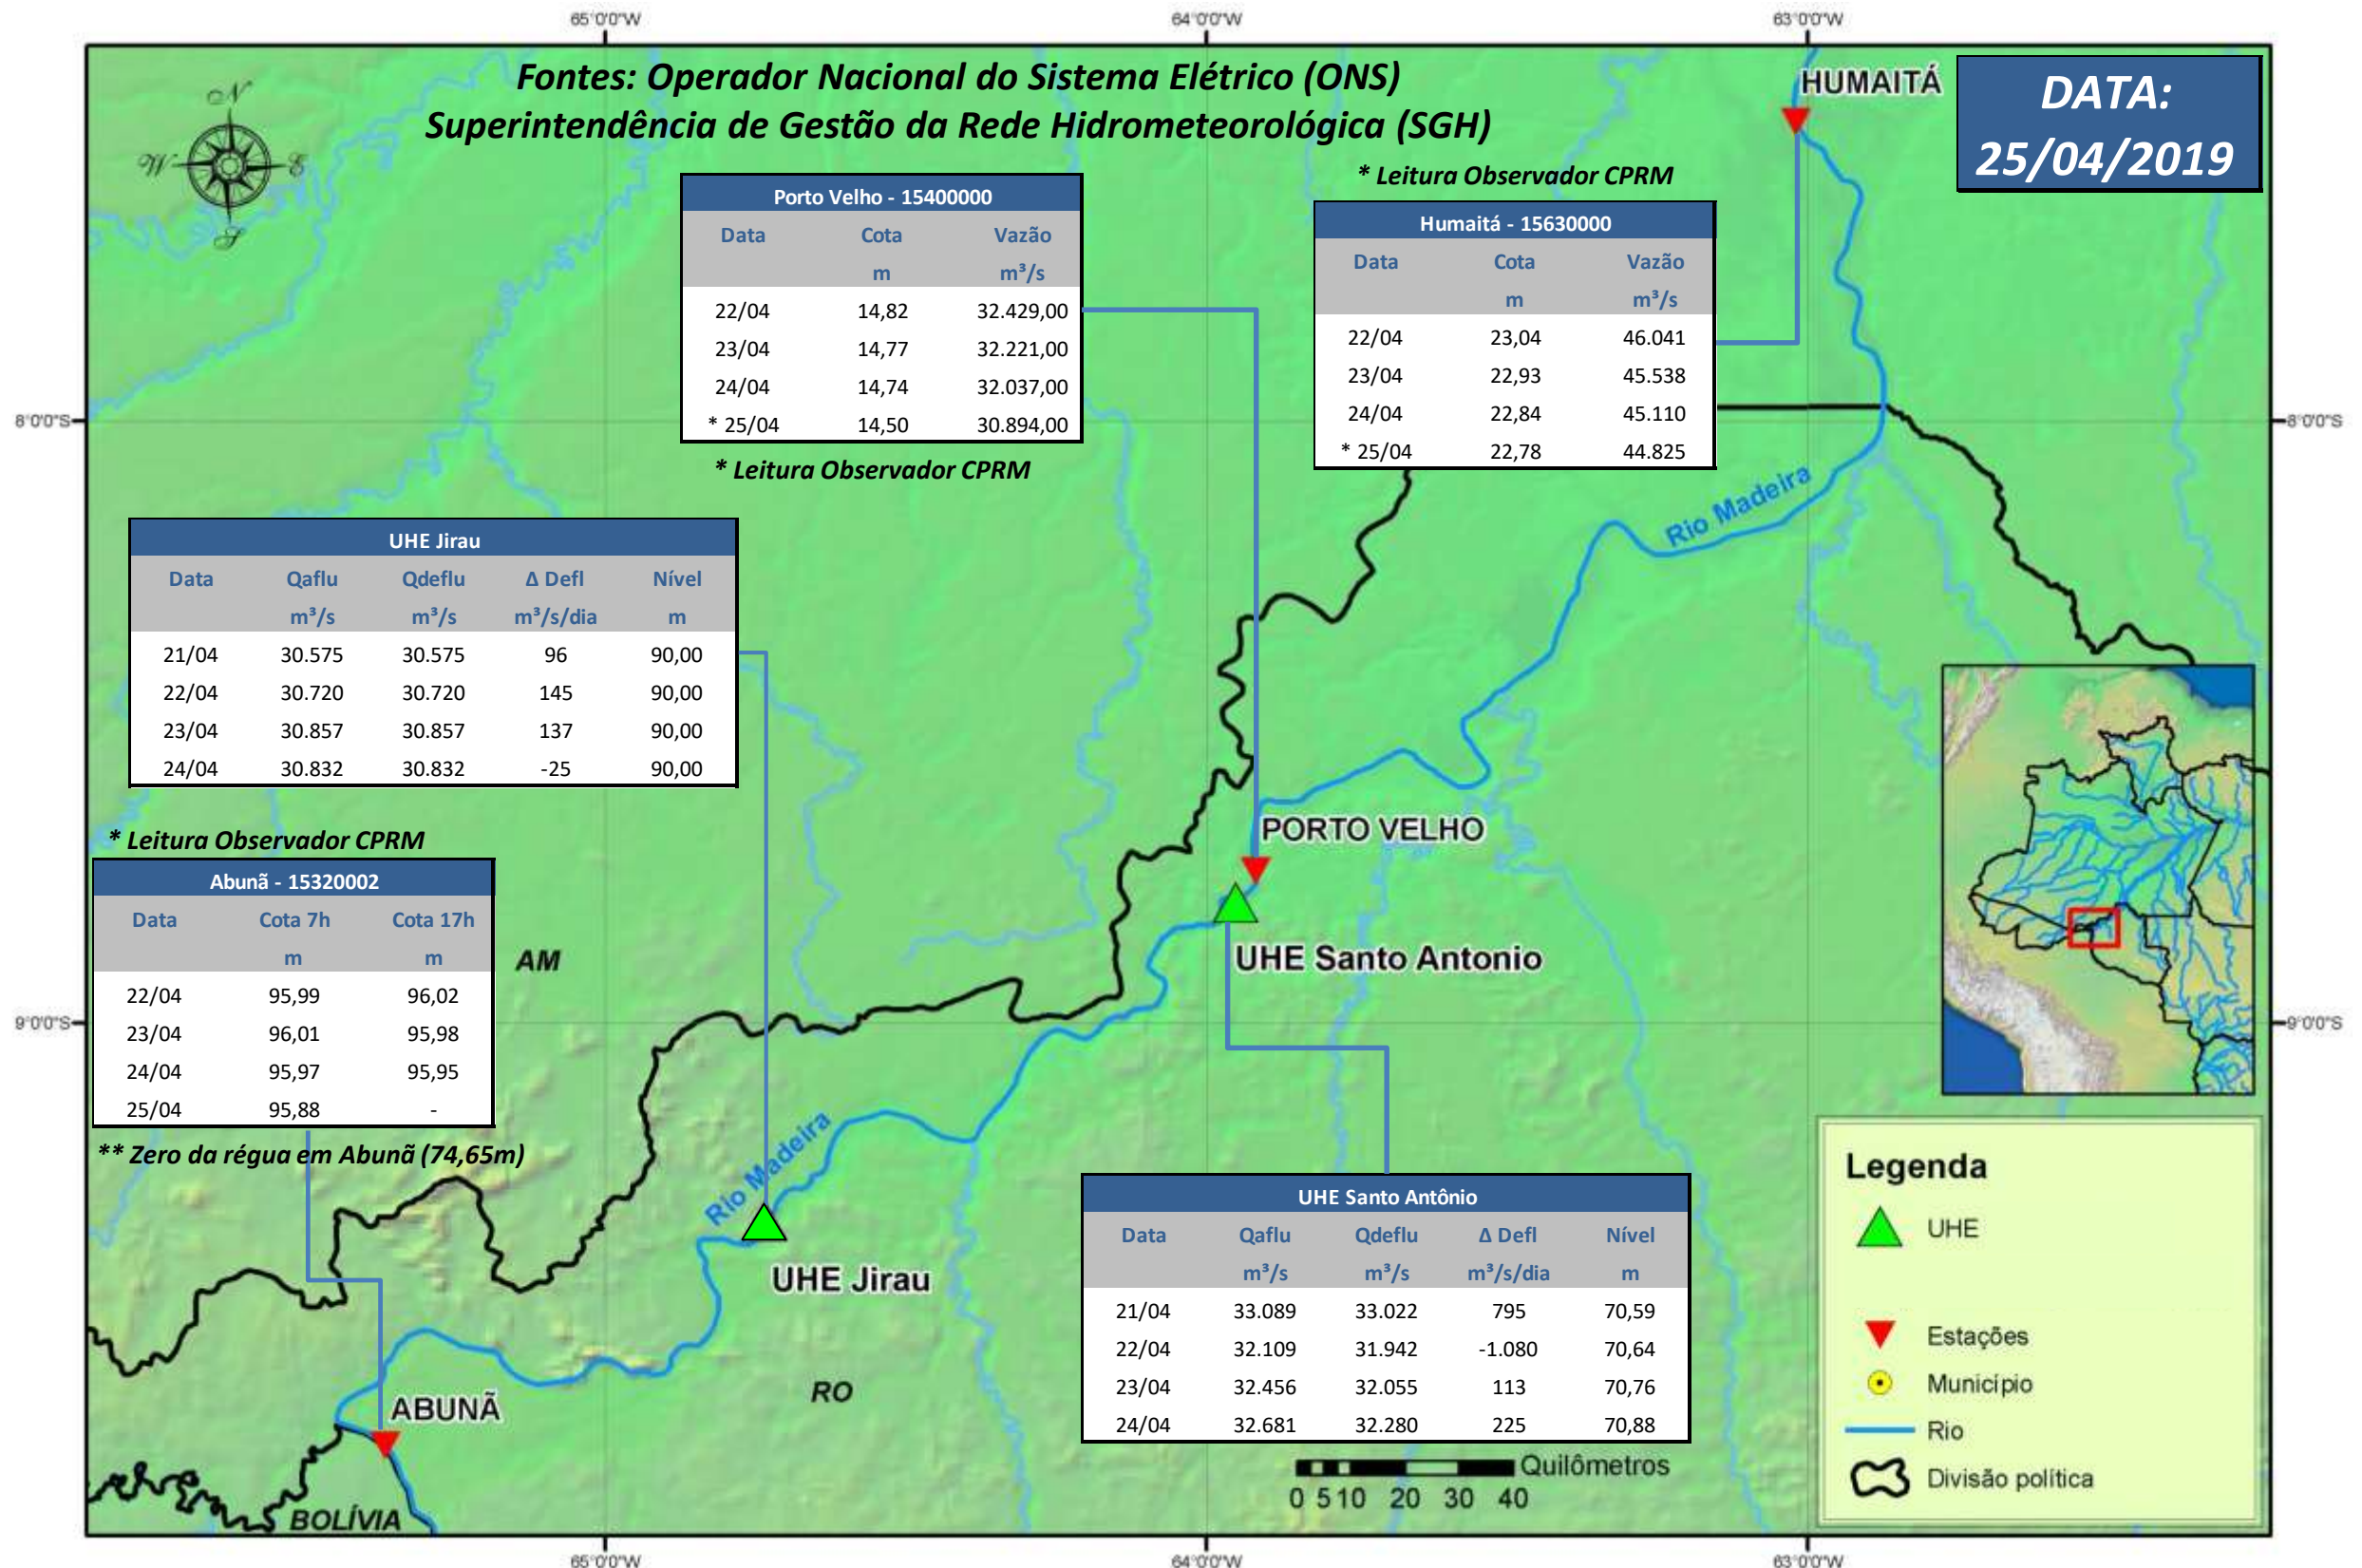

# SALA DE SITUAÇÃO

## Boletim de acompanhamento da Bacia do Rio Madeira

Para dados mais atualizados das estações fluviométricas acesse: [Telemetria ANA](#)

# SALA DE SITUAÇÃO

Boletim de acompanhamento da Bacia do Rio Madeira

## UHE Jirau Vazão Natural - 1967-2018 (Permanências diárias)