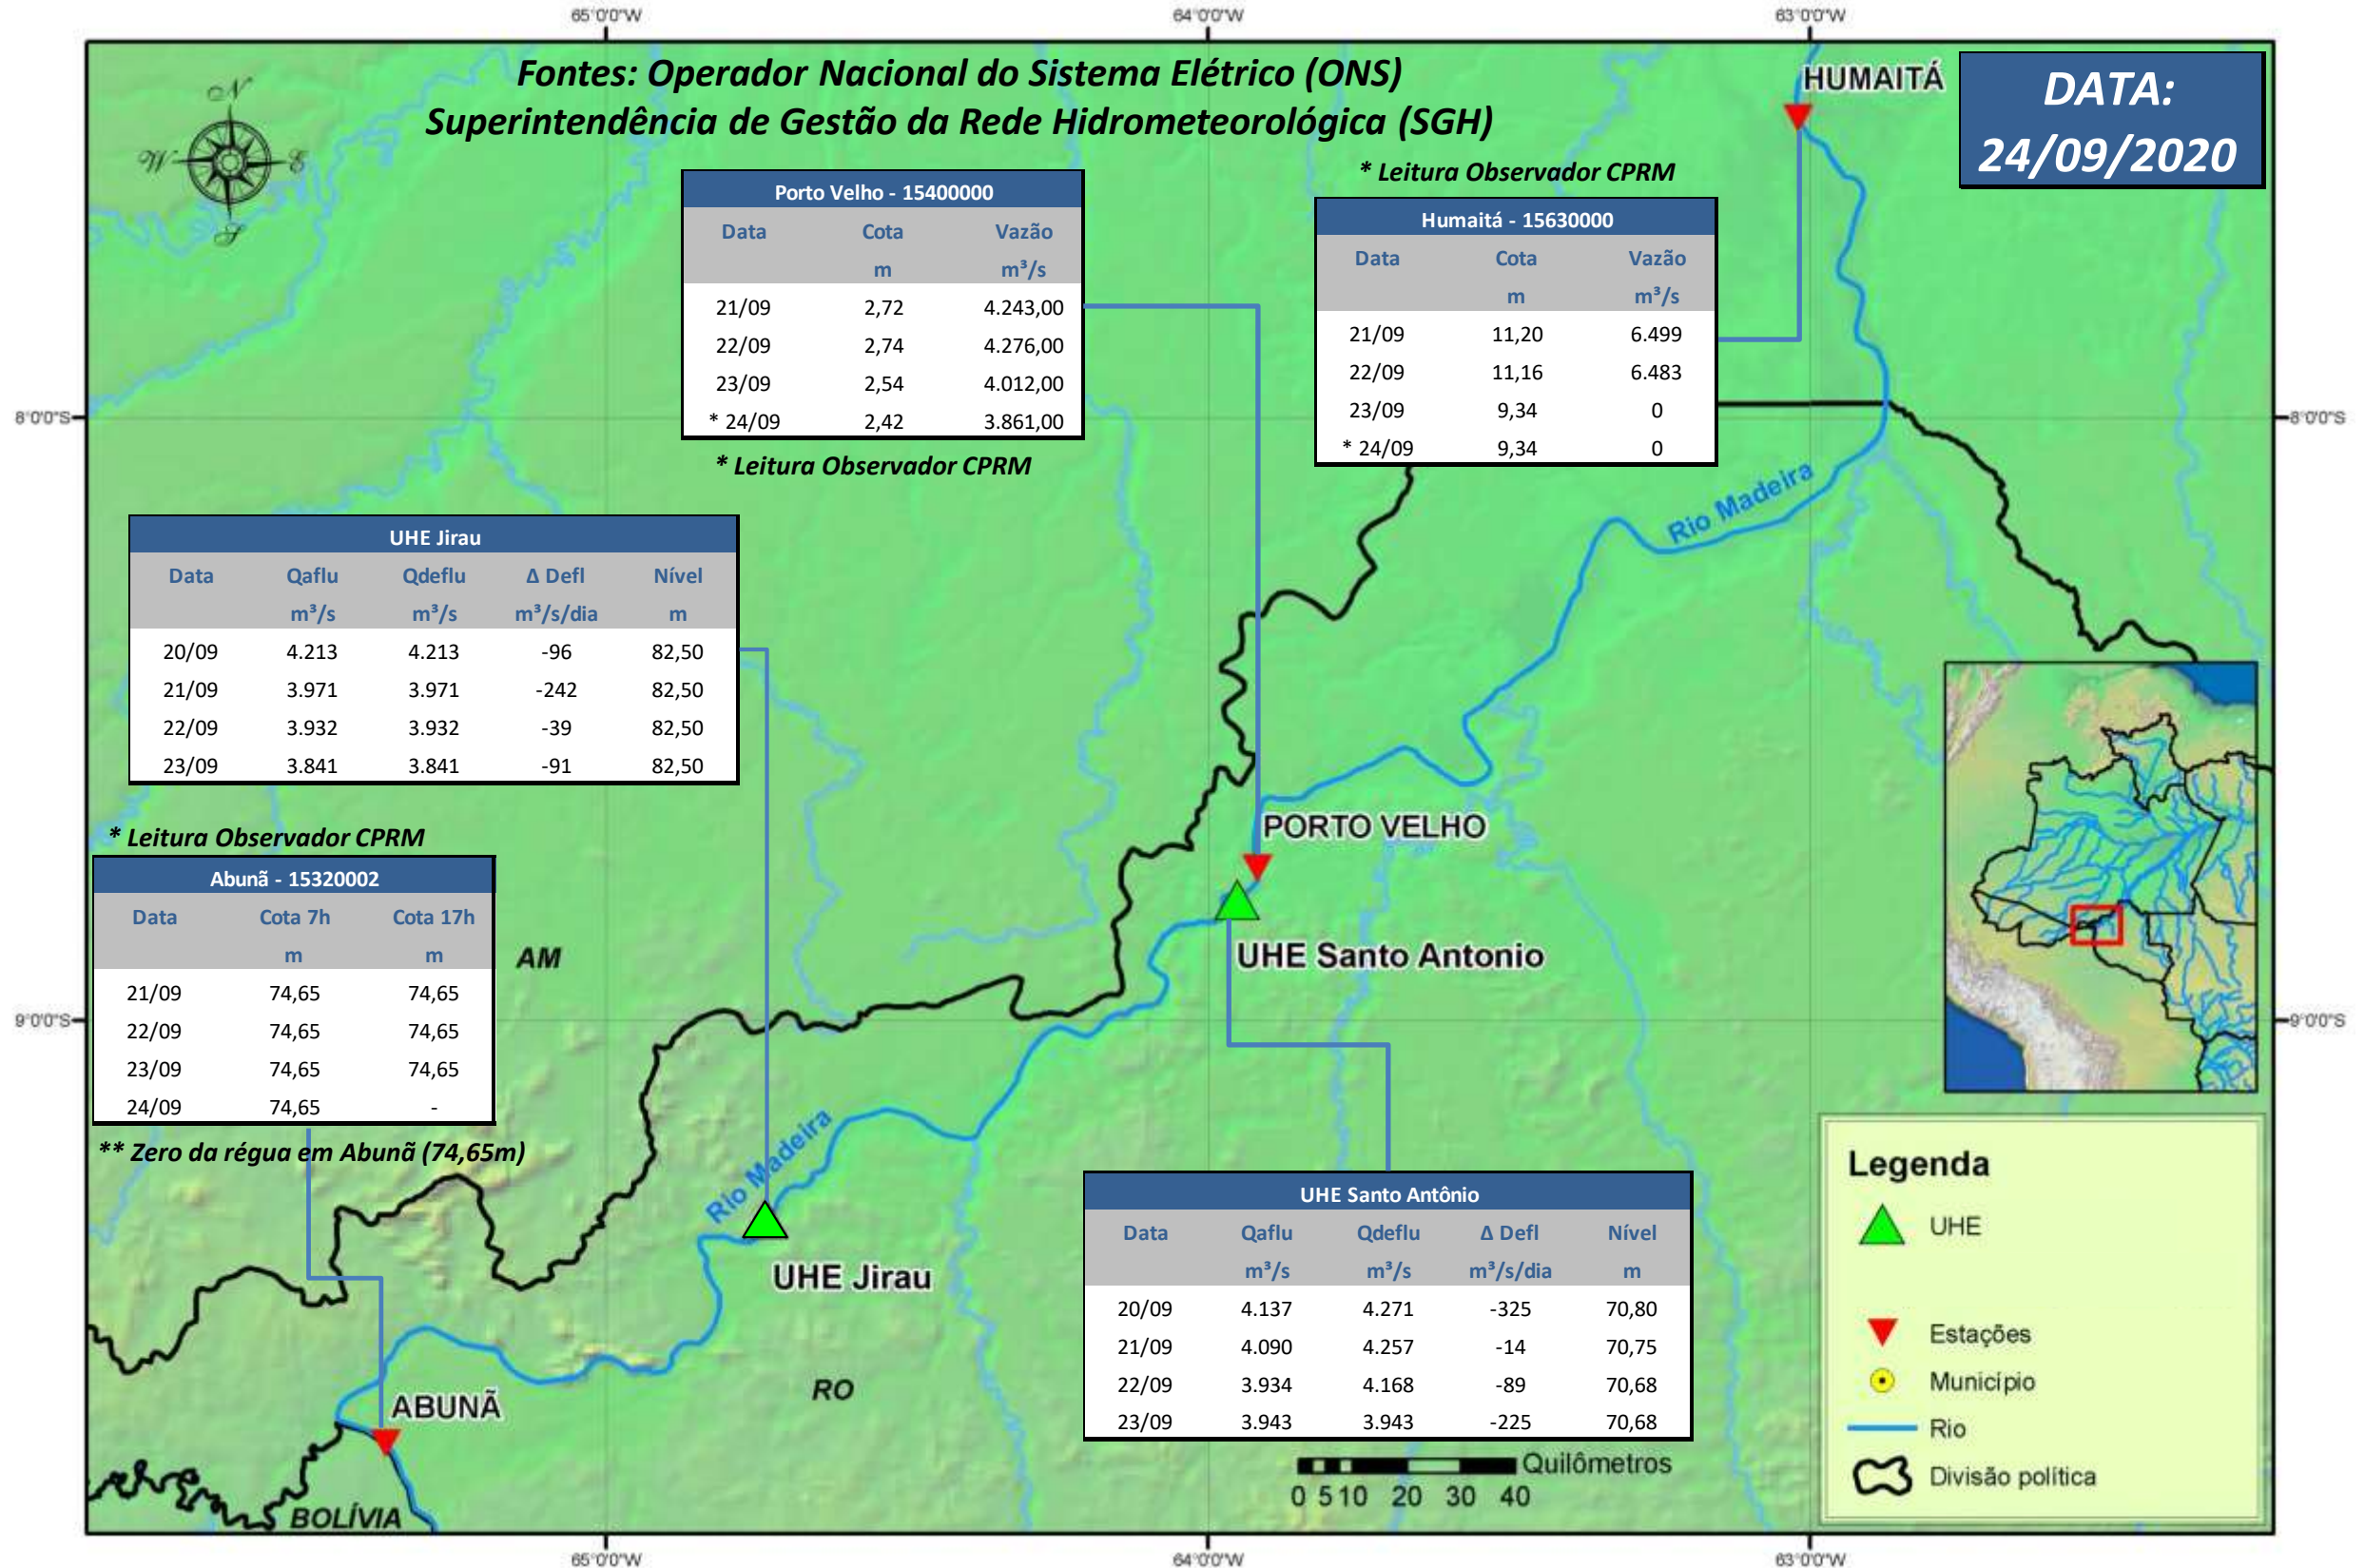

SALA DE SITUAÇÃO

Boletim de acompanhamento da Bacia do Rio Madeira

Para dados mais atualizados das estações fluviométricas acesse: [Telemetria ANA](#)

SALA DE SITUAÇÃO

Boletim de acompanhamento da Bacia do Rio Madeira

UHE Jirau Vazão Natural - 1967-2018 (Permanências diárias)