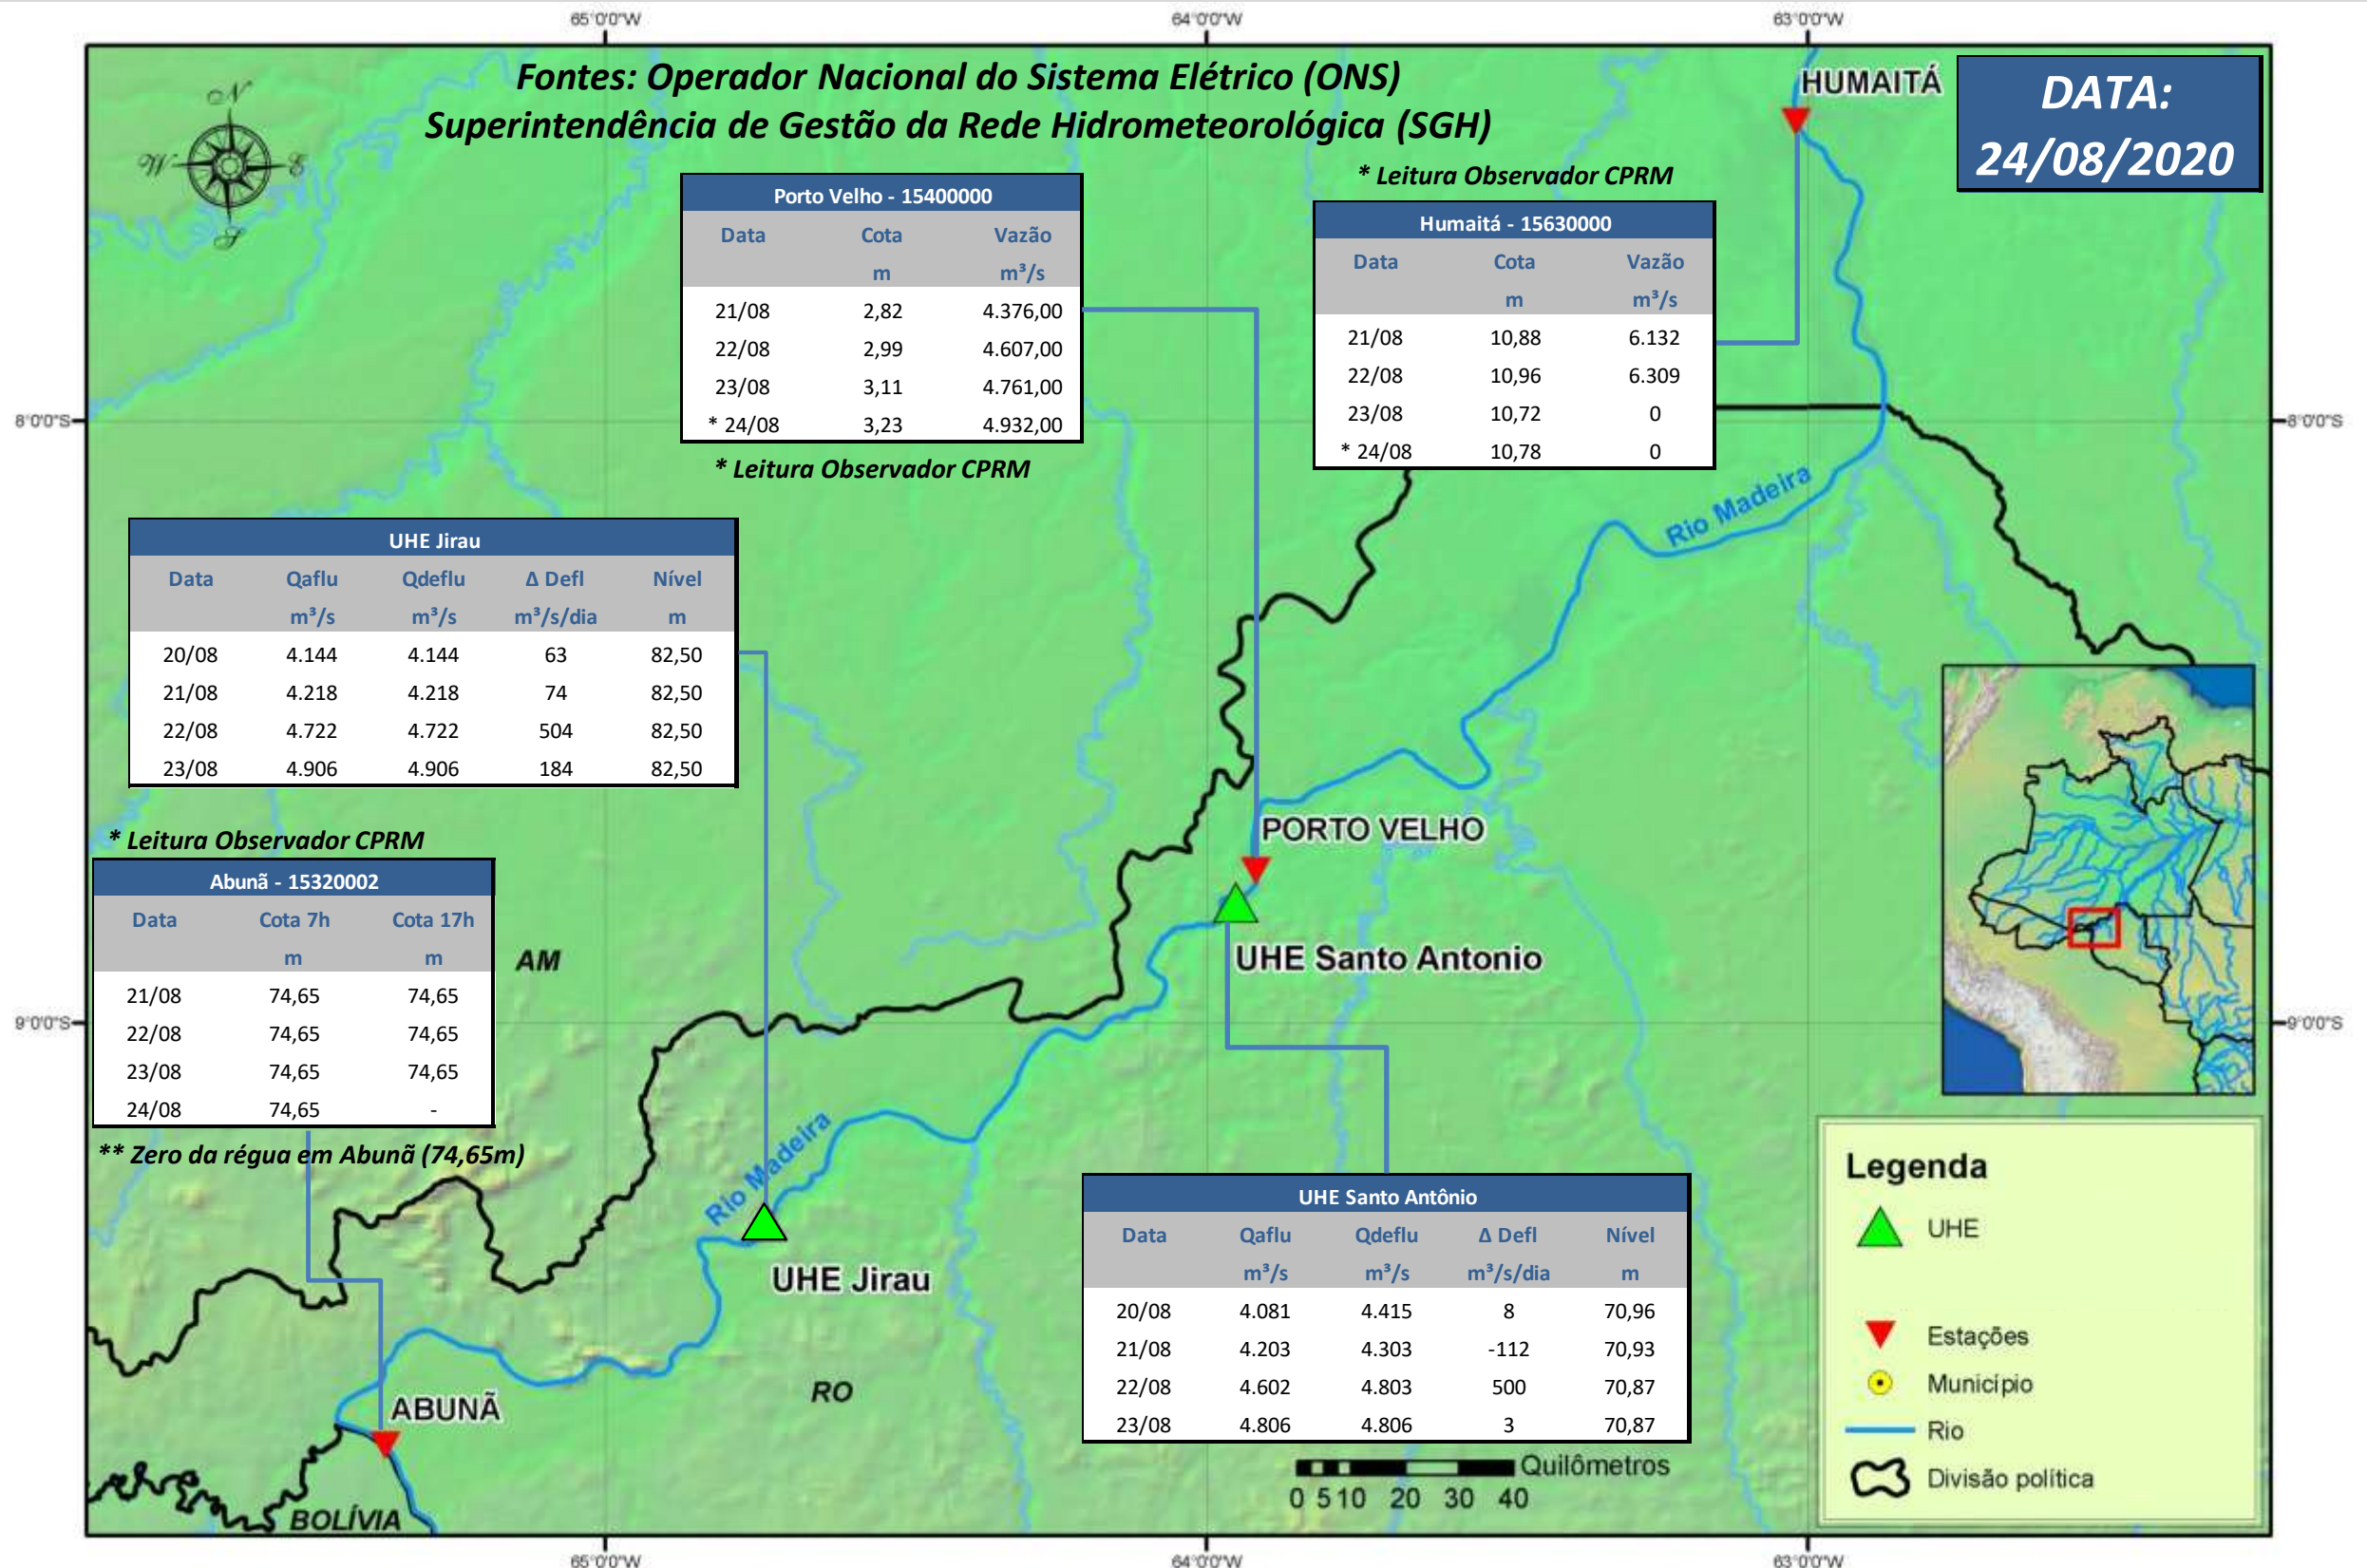

SALA DE SITUAÇÃO

Boletim de acompanhamento da Bacia do Rio Madeira

Para dados mais atualizados das estações fluviométricas acesse: [Telemetria ANA](#)

SALA DE SITUAÇÃO

Boletim de acompanhamento da Bacia do Rio Madeira

UHE Jirau Vazão Natural - 1967-2018 (Permanências diárias)