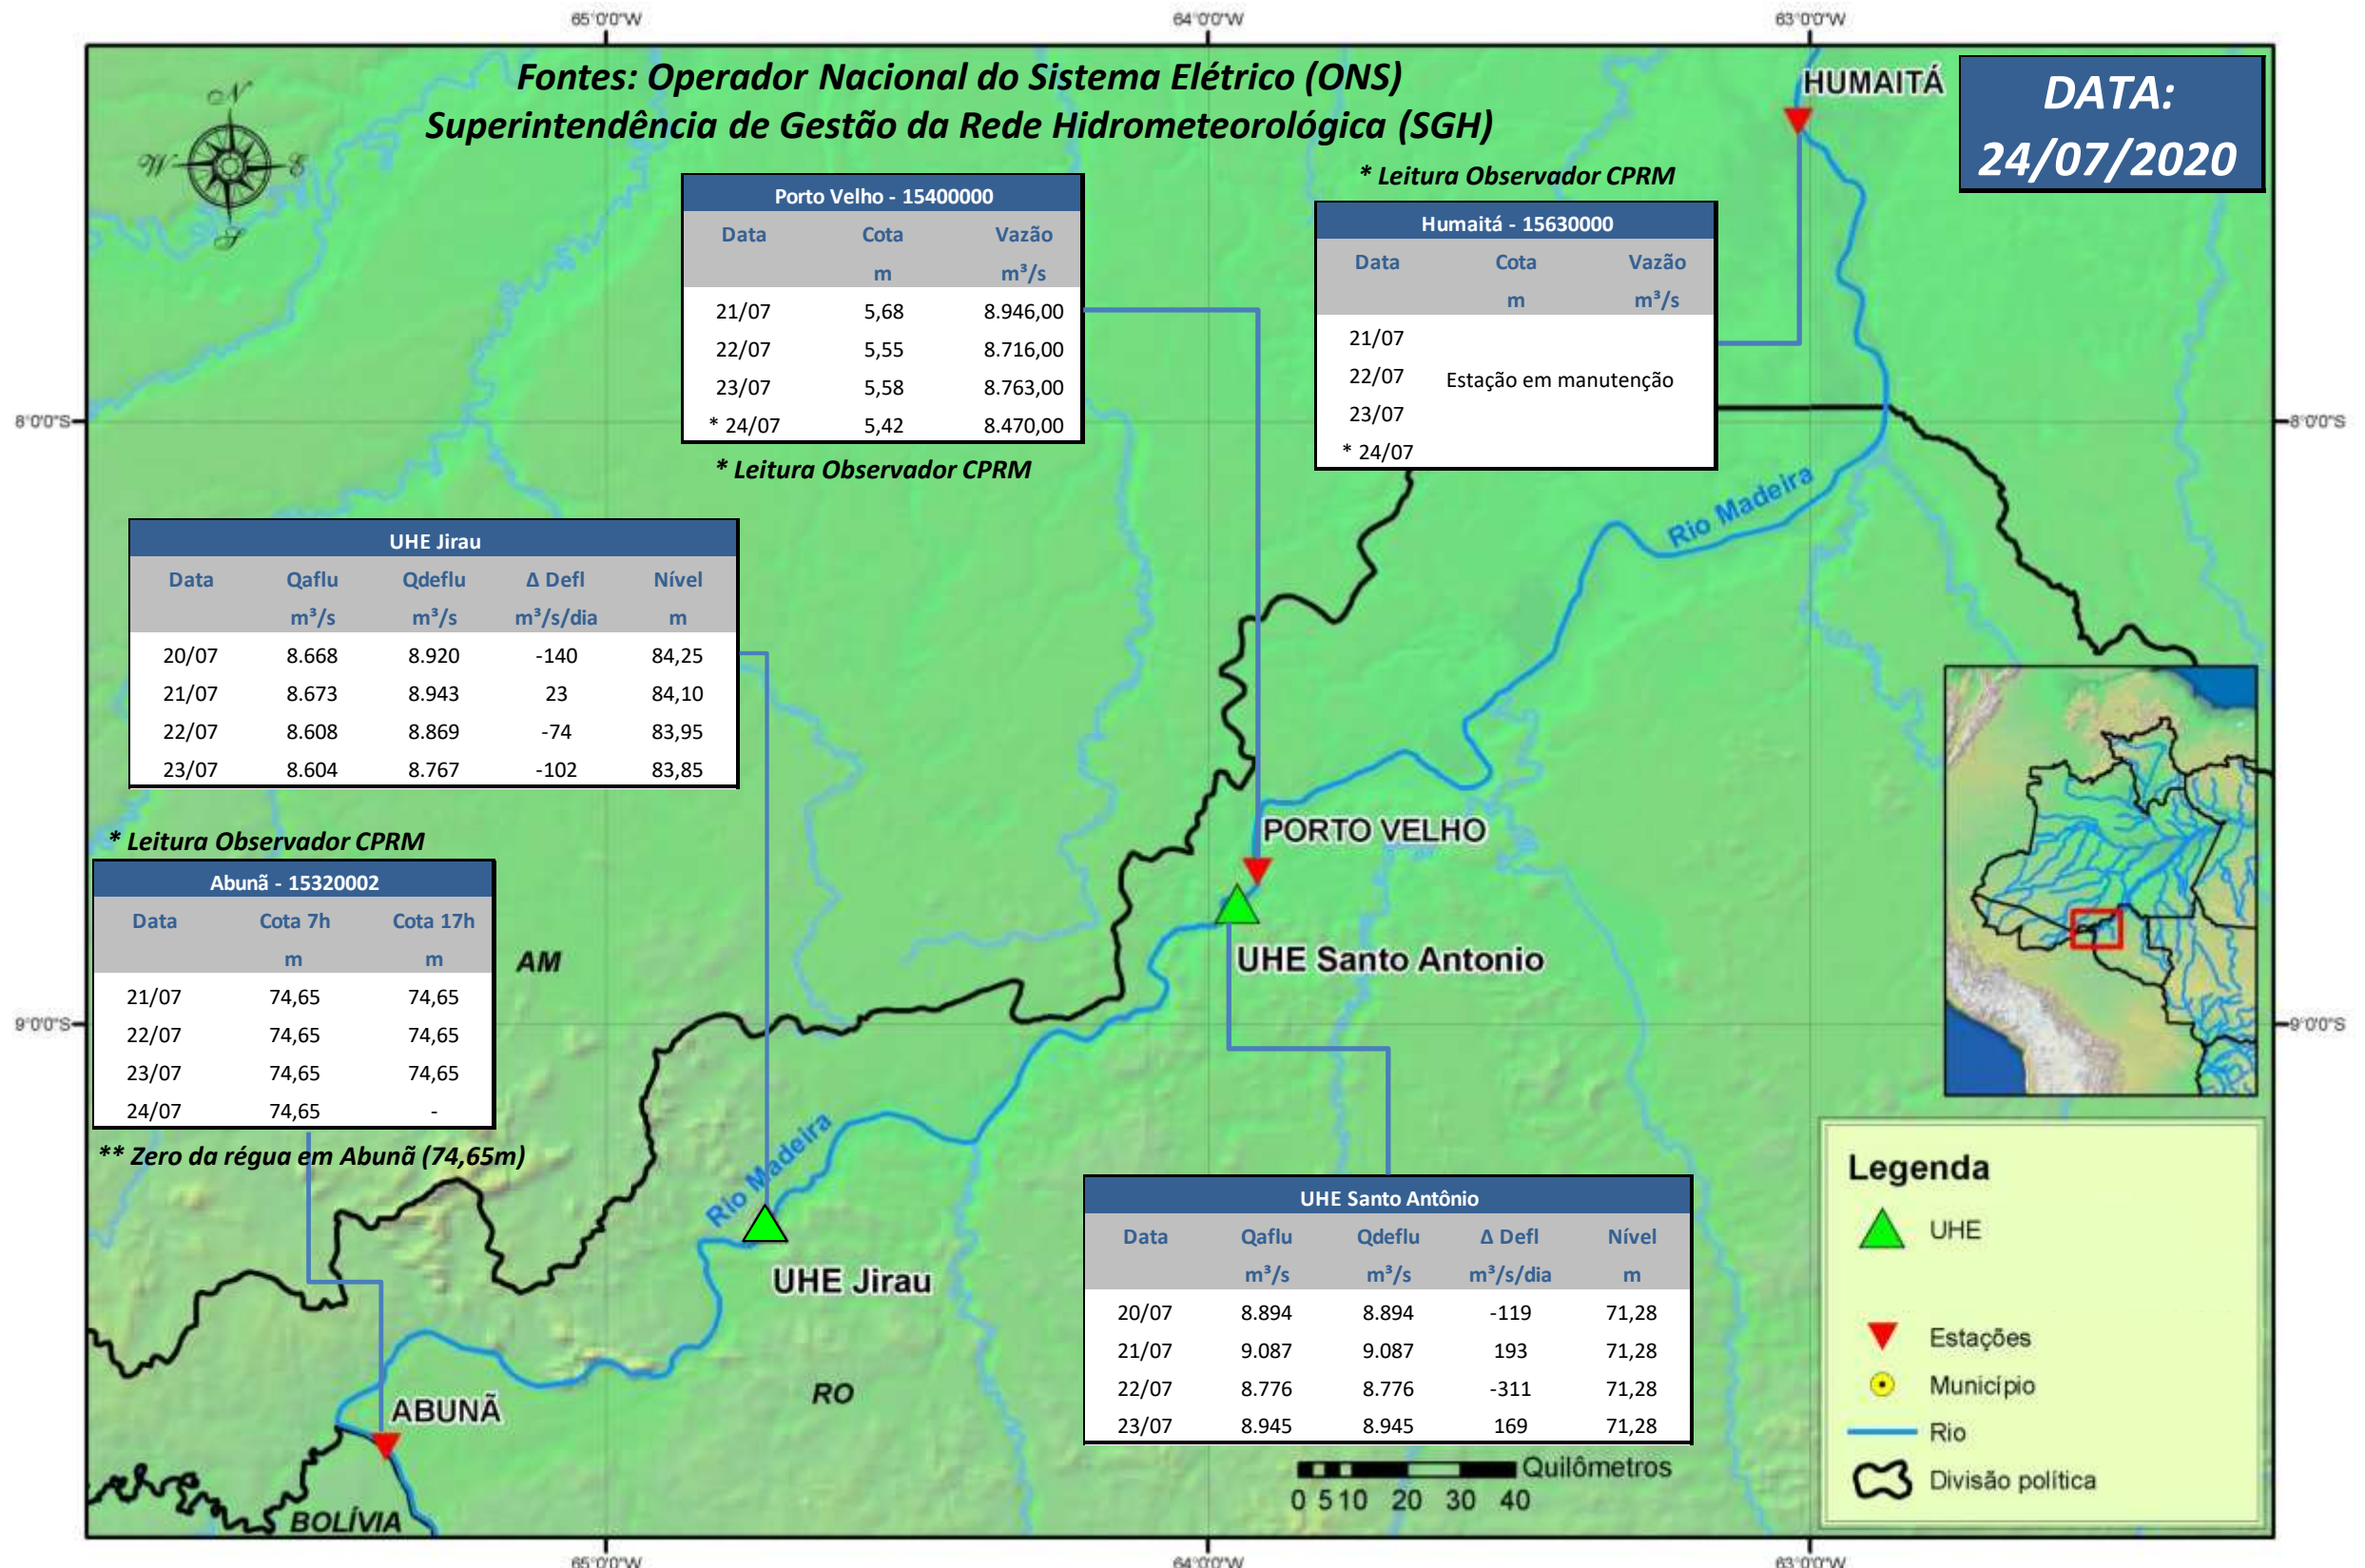

SALA DE SITUAÇÃO

Boletim de acompanhamento da Bacia do Rio Madeira

Para dados mais atualizados das estações fluviométricas acesse: [Telemetria ANA](#)

UHE Jirau Vazão Natural - 1967-2018 (Permanências diárias)