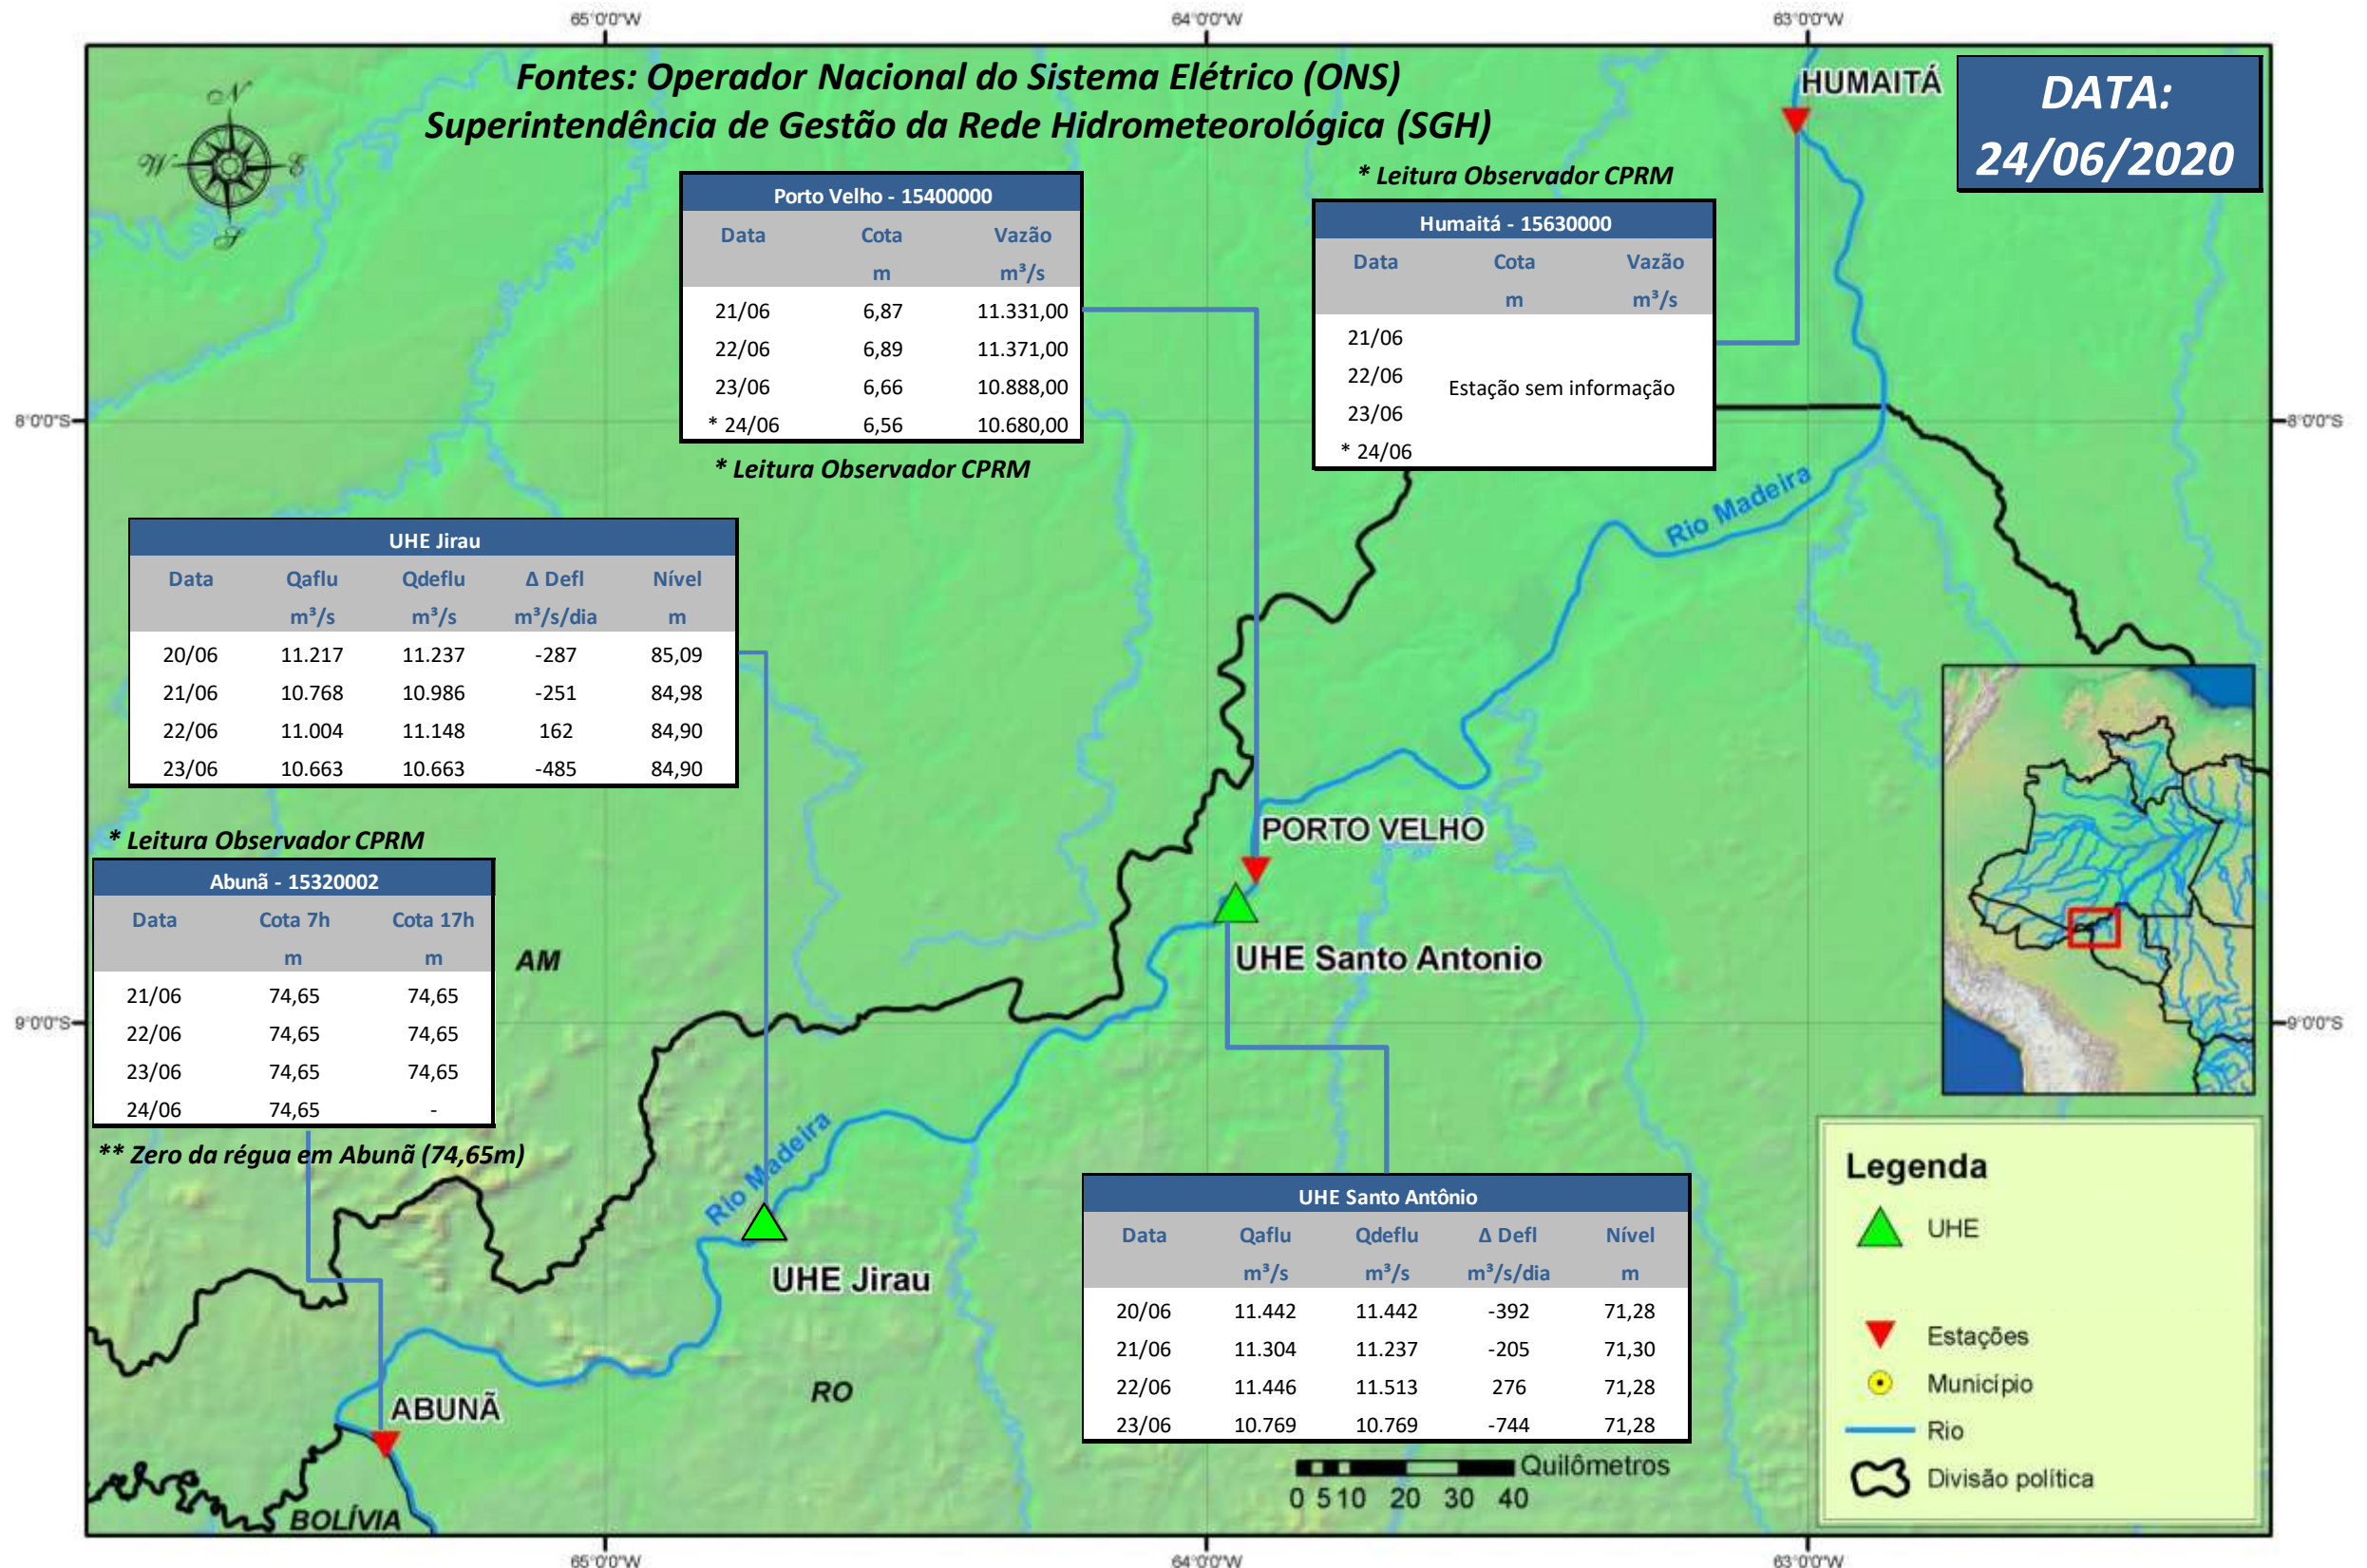

SALA DE SITUAÇÃO

Boletim de acompanhamento da Bacia do Rio Madeira

Para dados mais atualizados das estações fluviométricas acesse: [Telemetria ANA](#)

UHE Jirau Vazão Natural - 1967-2018 (Permanências diárias)