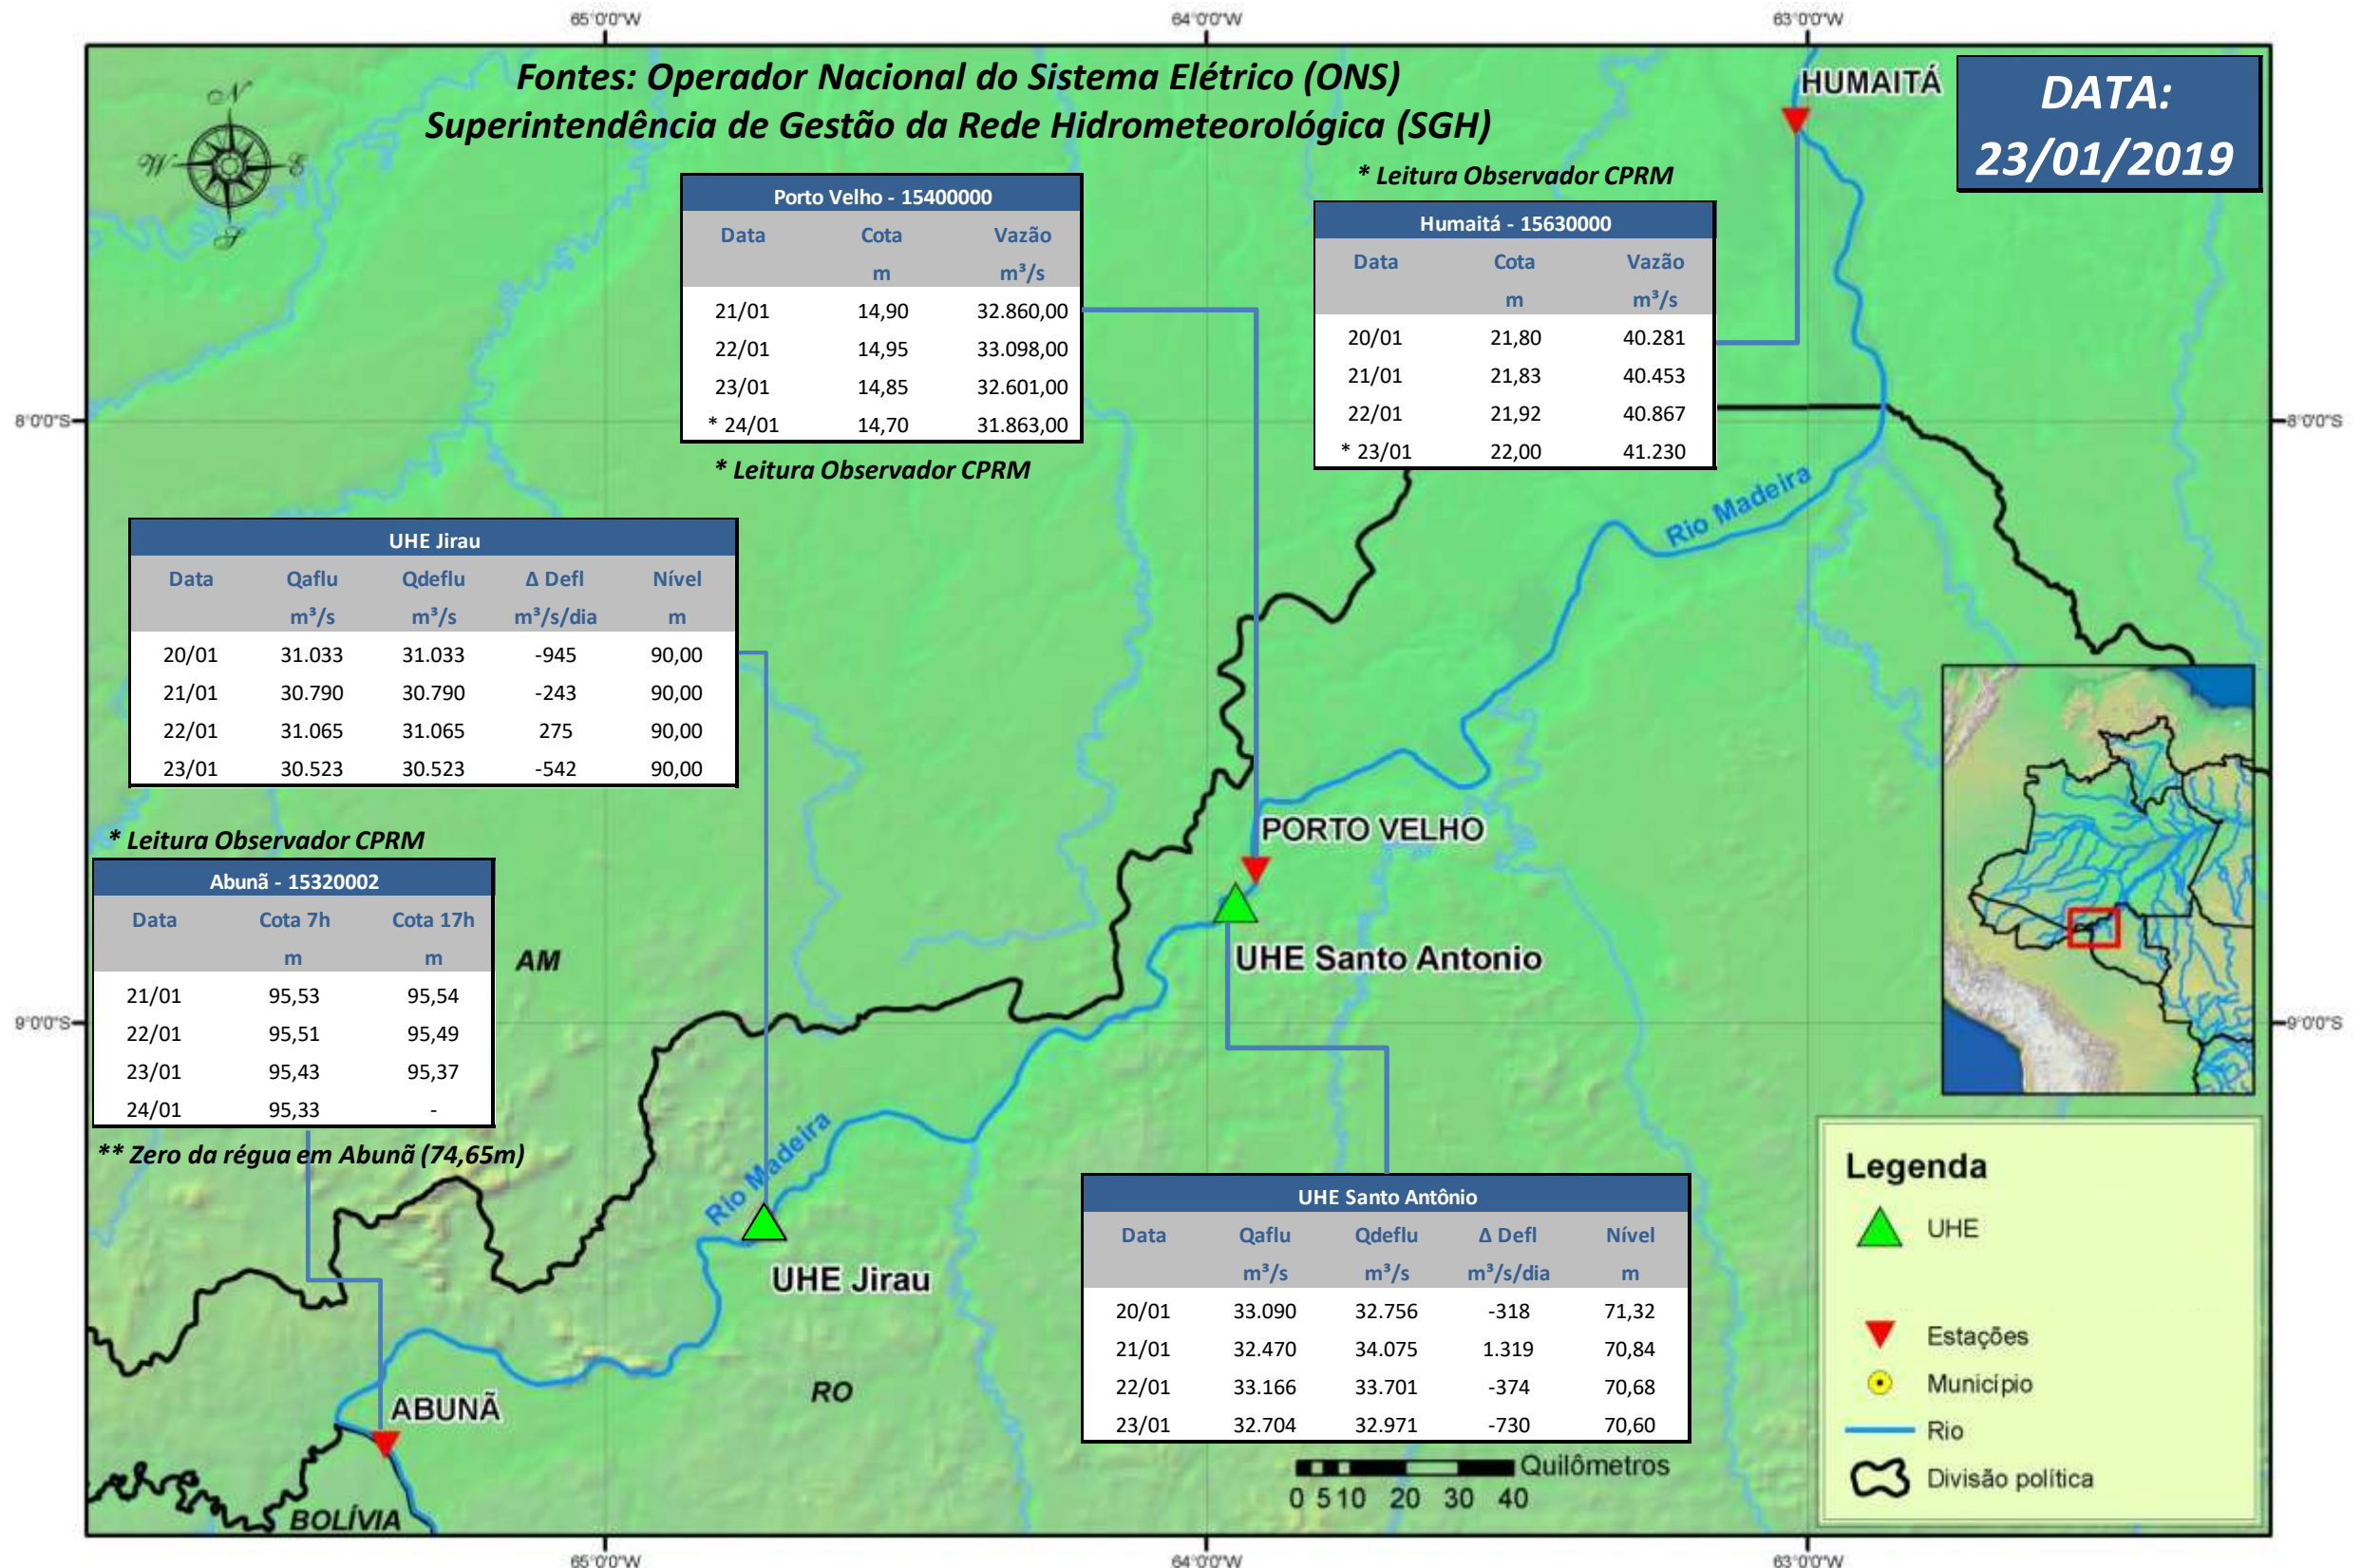

SALA DE SITUAÇÃO

Boletim de acompanhamento da Bacia do Rio Madeira

Para dados mais atualizados das estações fluviométricas acesse: [Telemetria ANA](#)

SALA DE SITUAÇÃO

Boletim de acompanhamento da Bacia do Rio Madeira

UHE Jirau Vazão Natural - 1967-2018 (Permanências diárias)