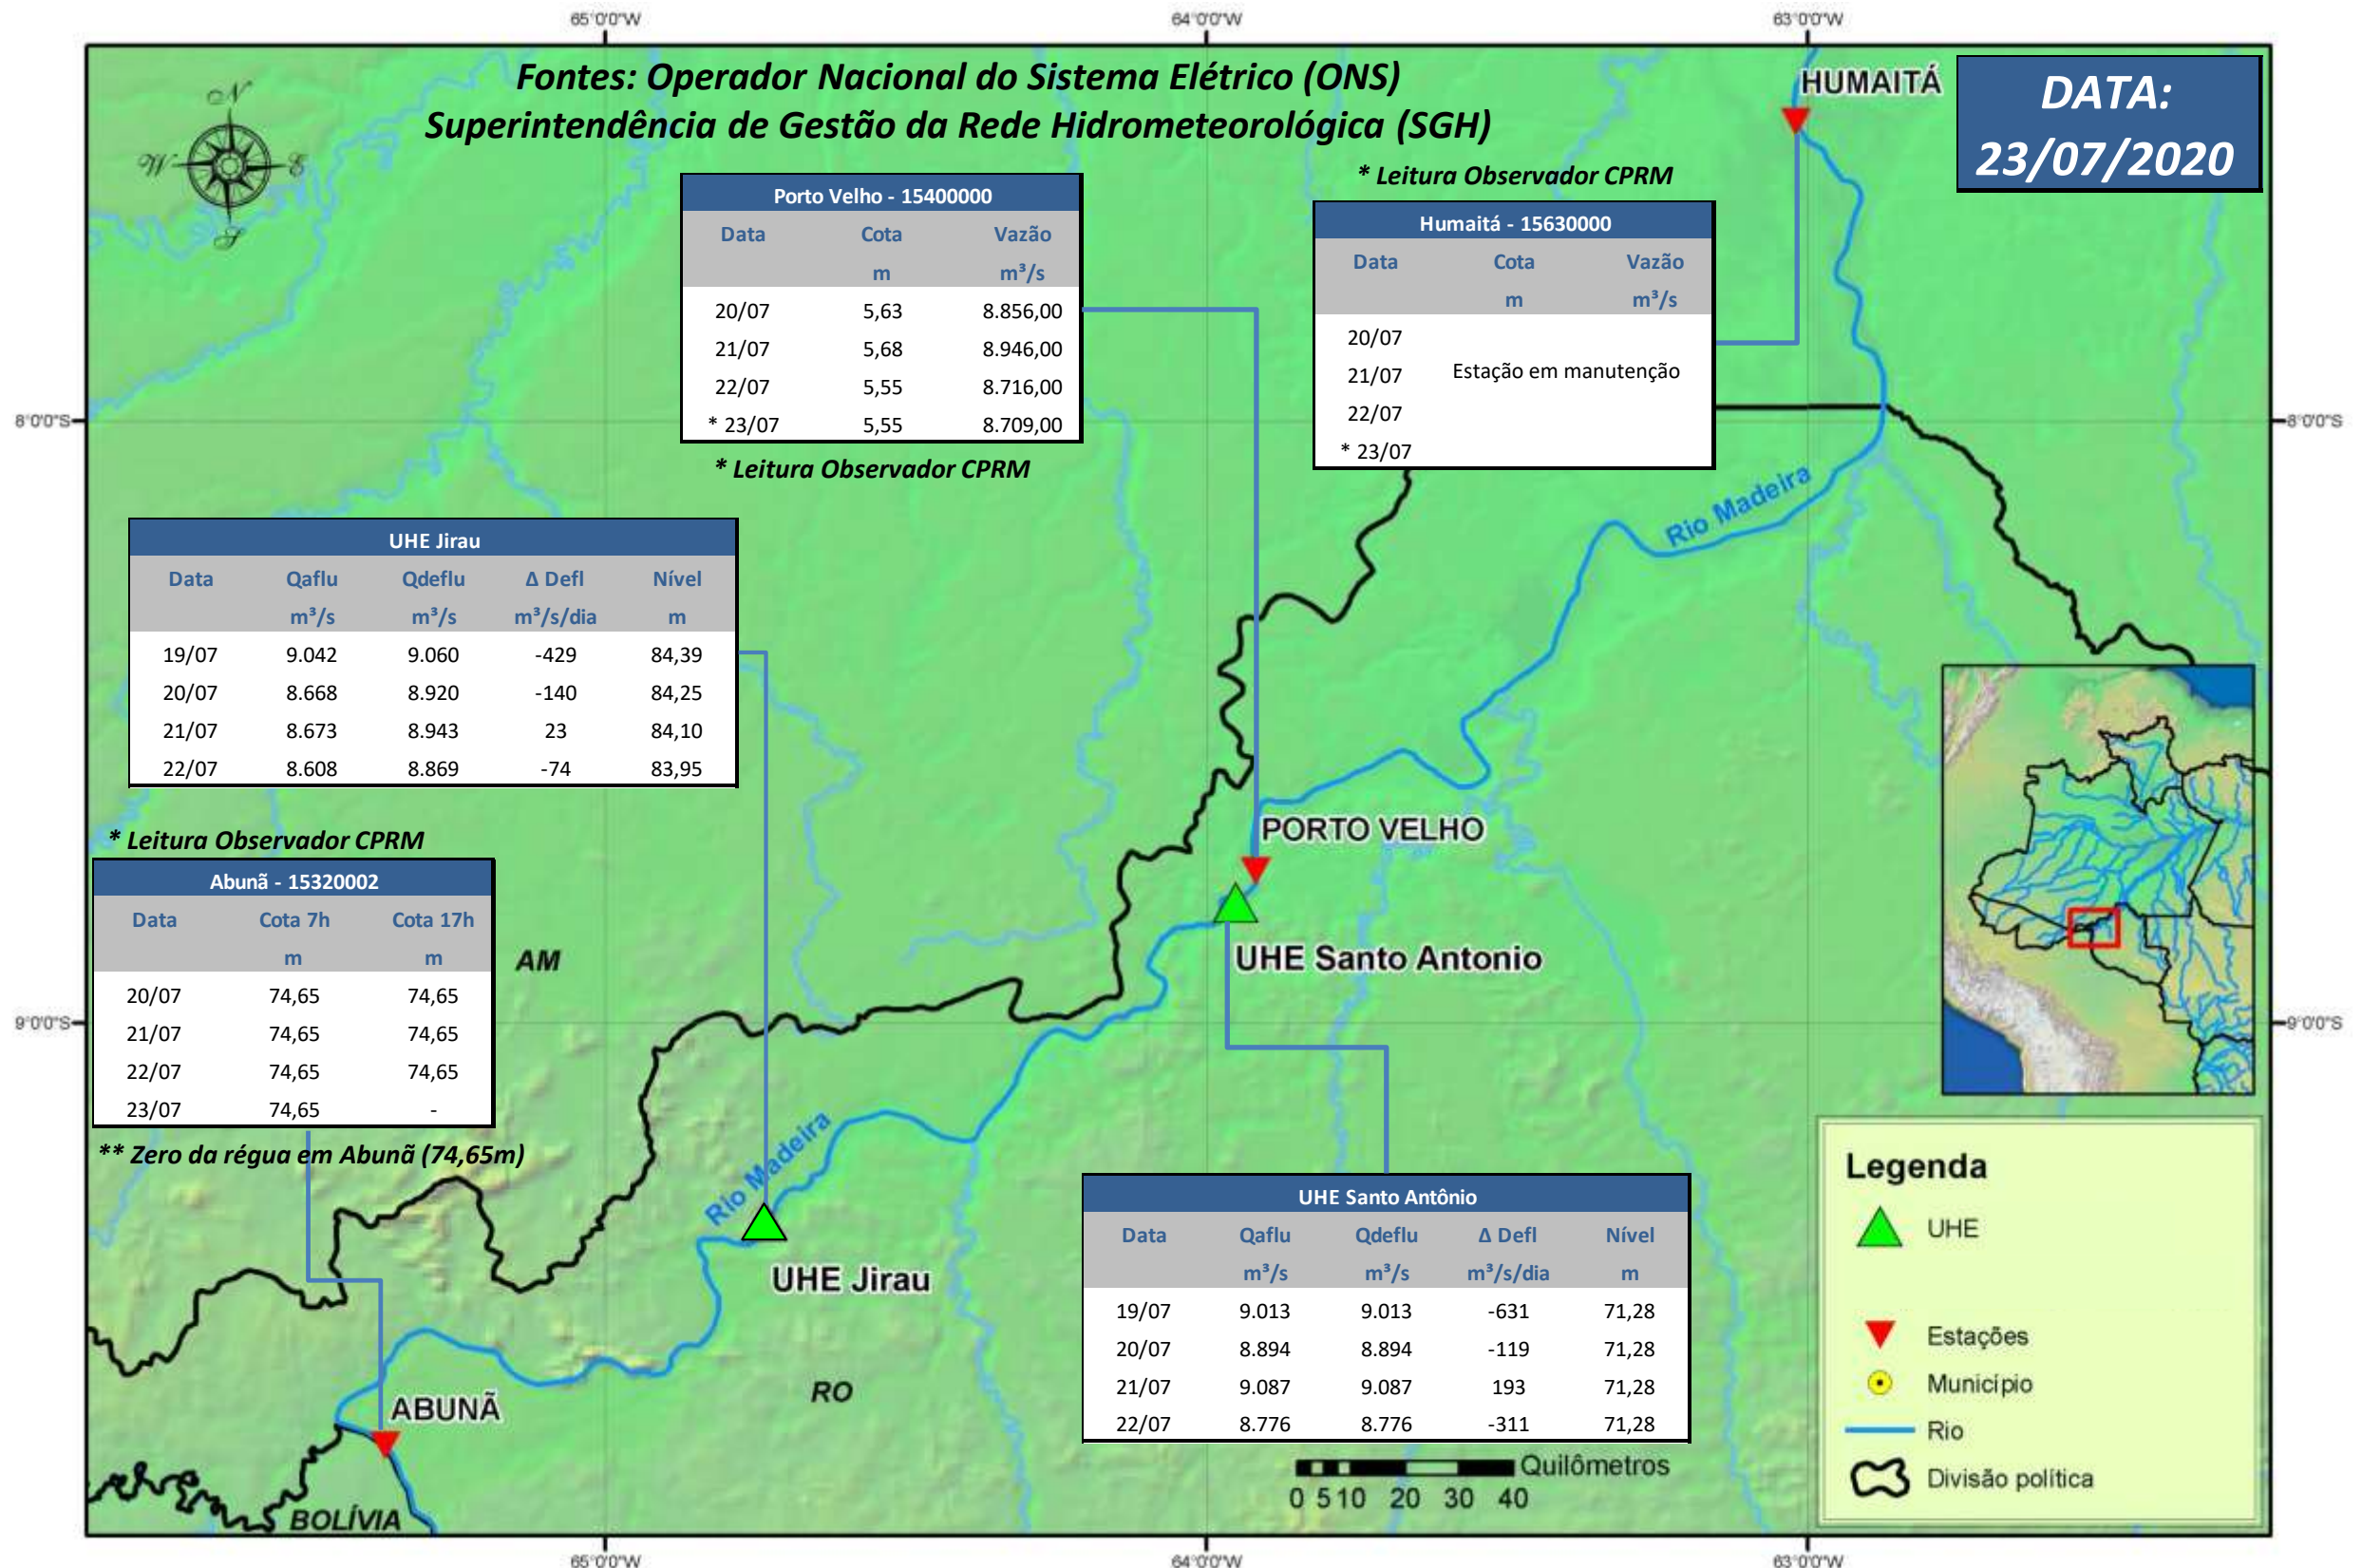

SALA DE SITUAÇÃO

Boletim de acompanhamento da Bacia do Rio Madeira

Para dados mais atualizados das estações fluviométricas acesse: [Telemetria ANA](#)

SALA DE SITUAÇÃO

Boletim de acompanhamento da Bacia do Rio Madeira

UHE Jirau Vazão Natural - 1967-2018 (Permanências diárias)