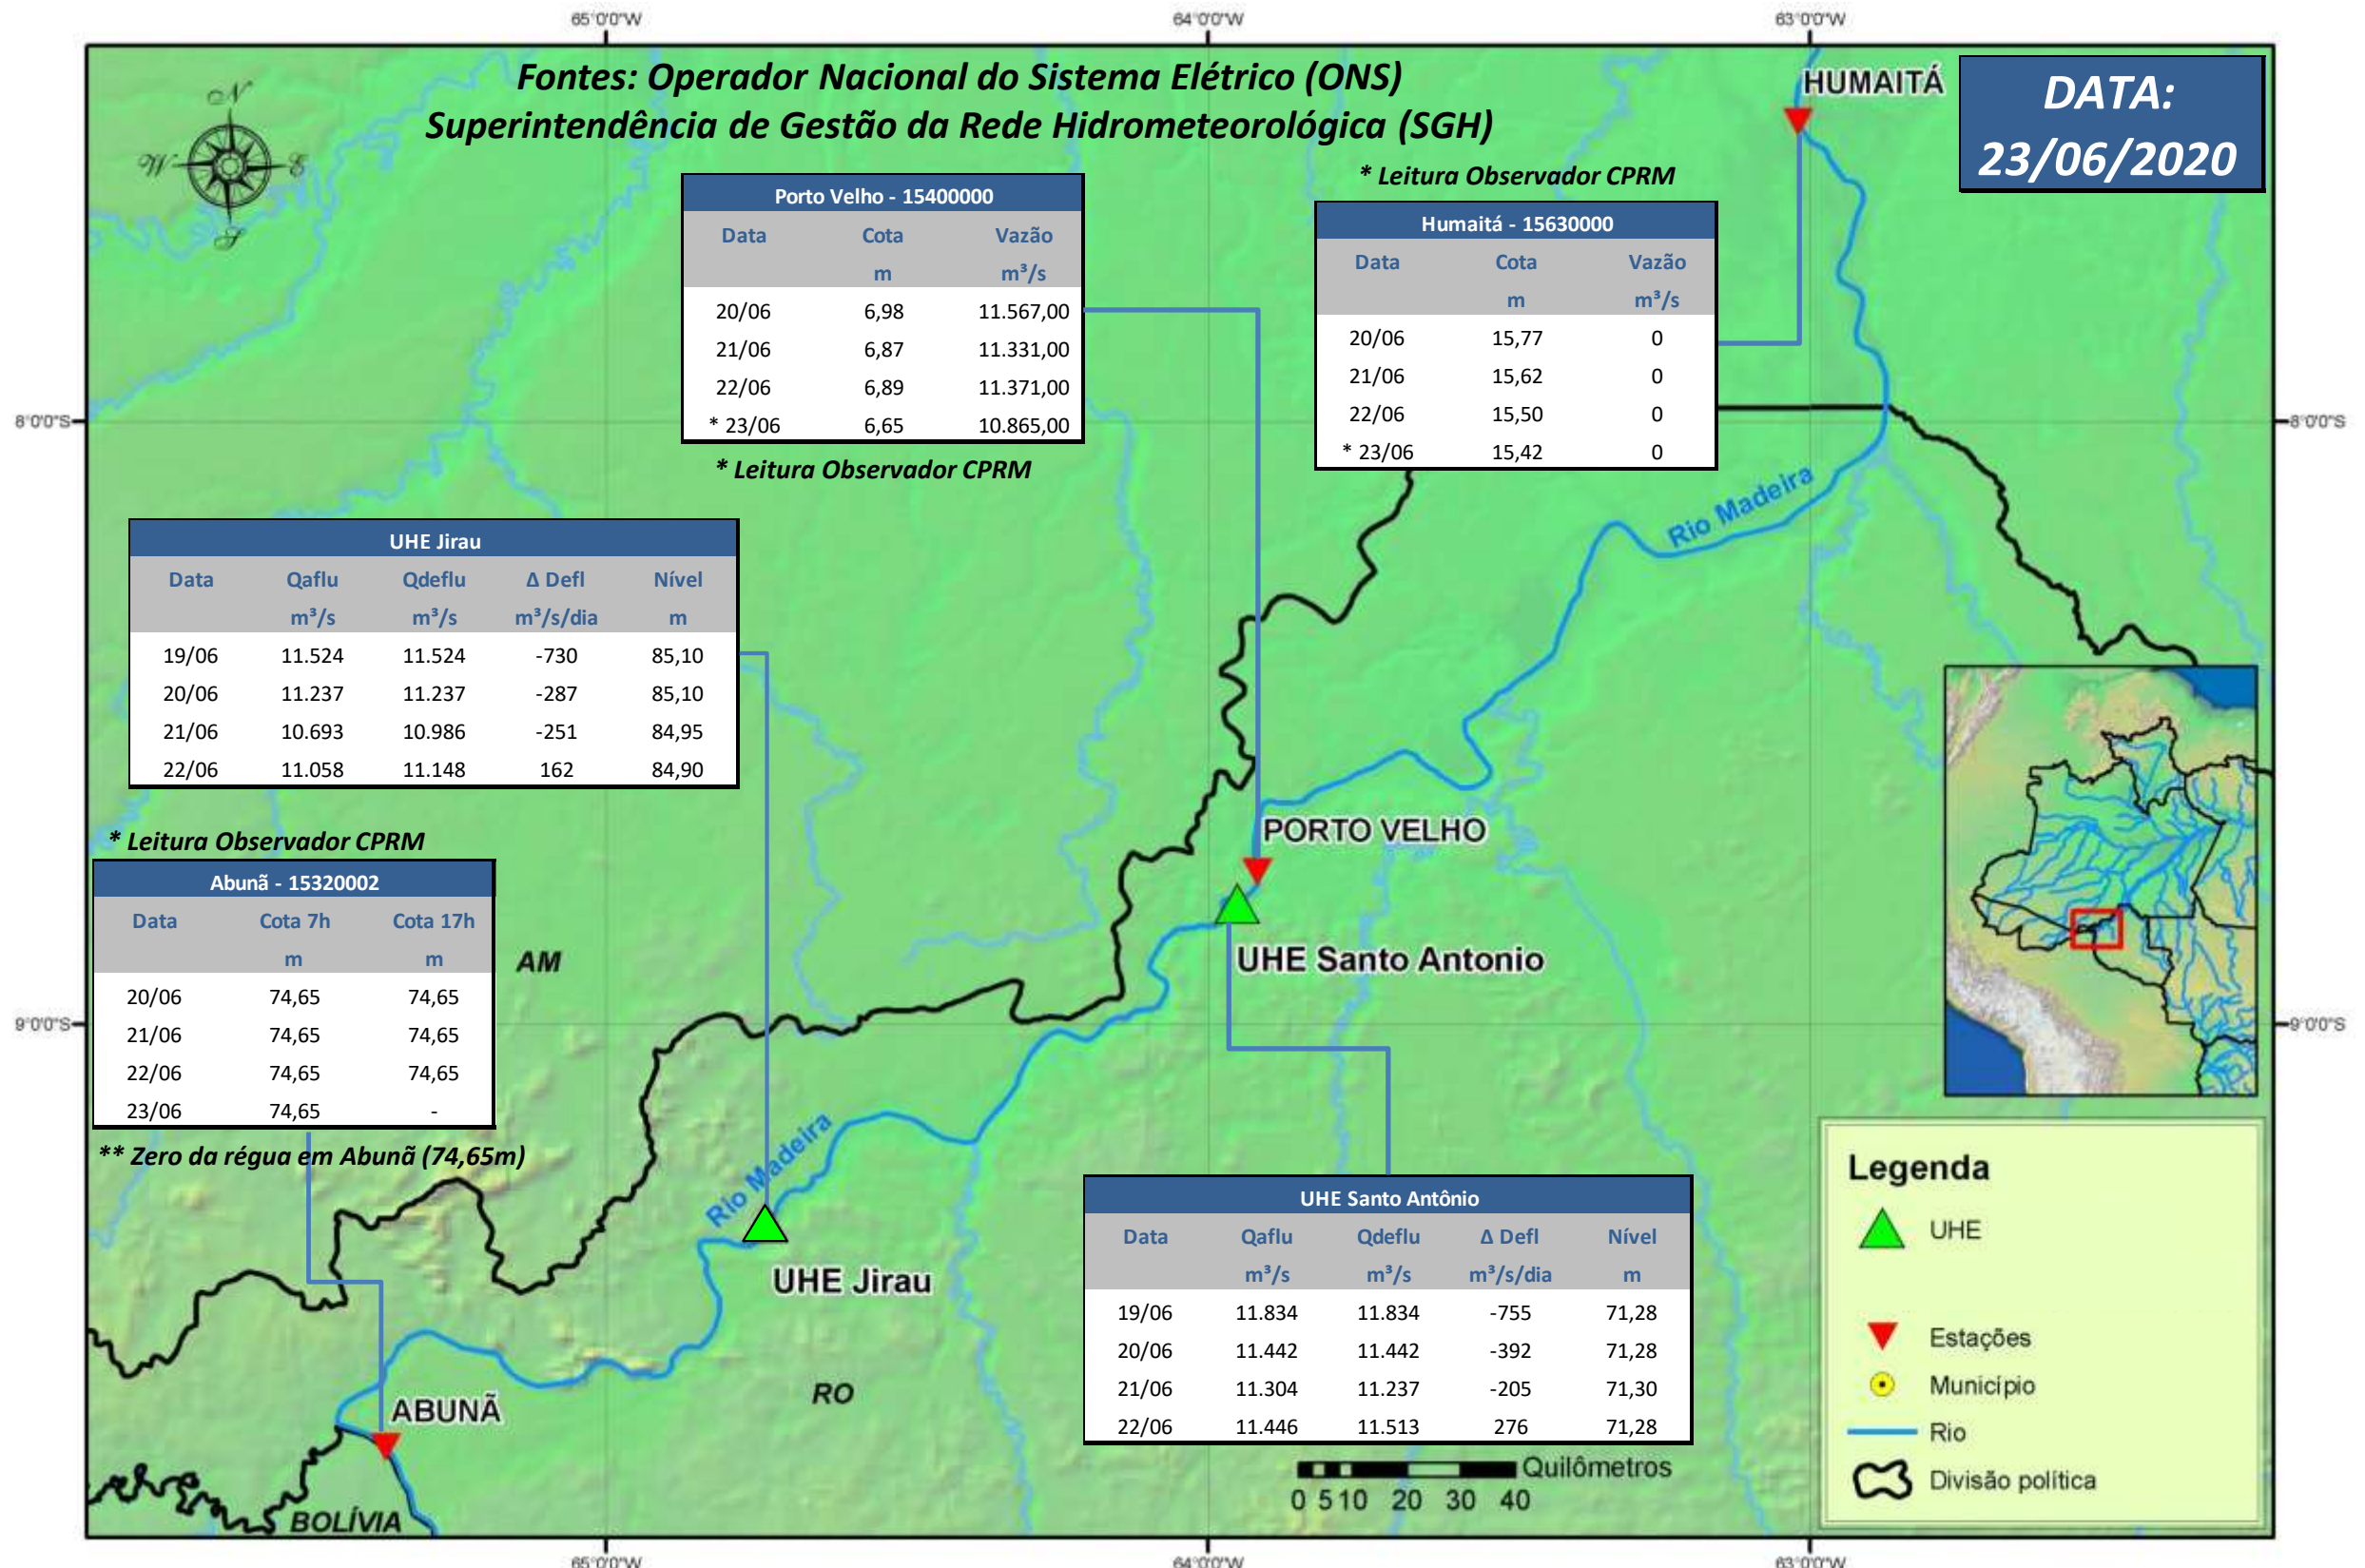

SALA DE SITUAÇÃO

Boletim de acompanhamento da Bacia do Rio Madeira

Para dados mais atualizados das estações fluviométricas acesse: [Telemetria ANA](#)

UHE Jirau Vazão Natural - 1967-2018 (Permanências diárias)