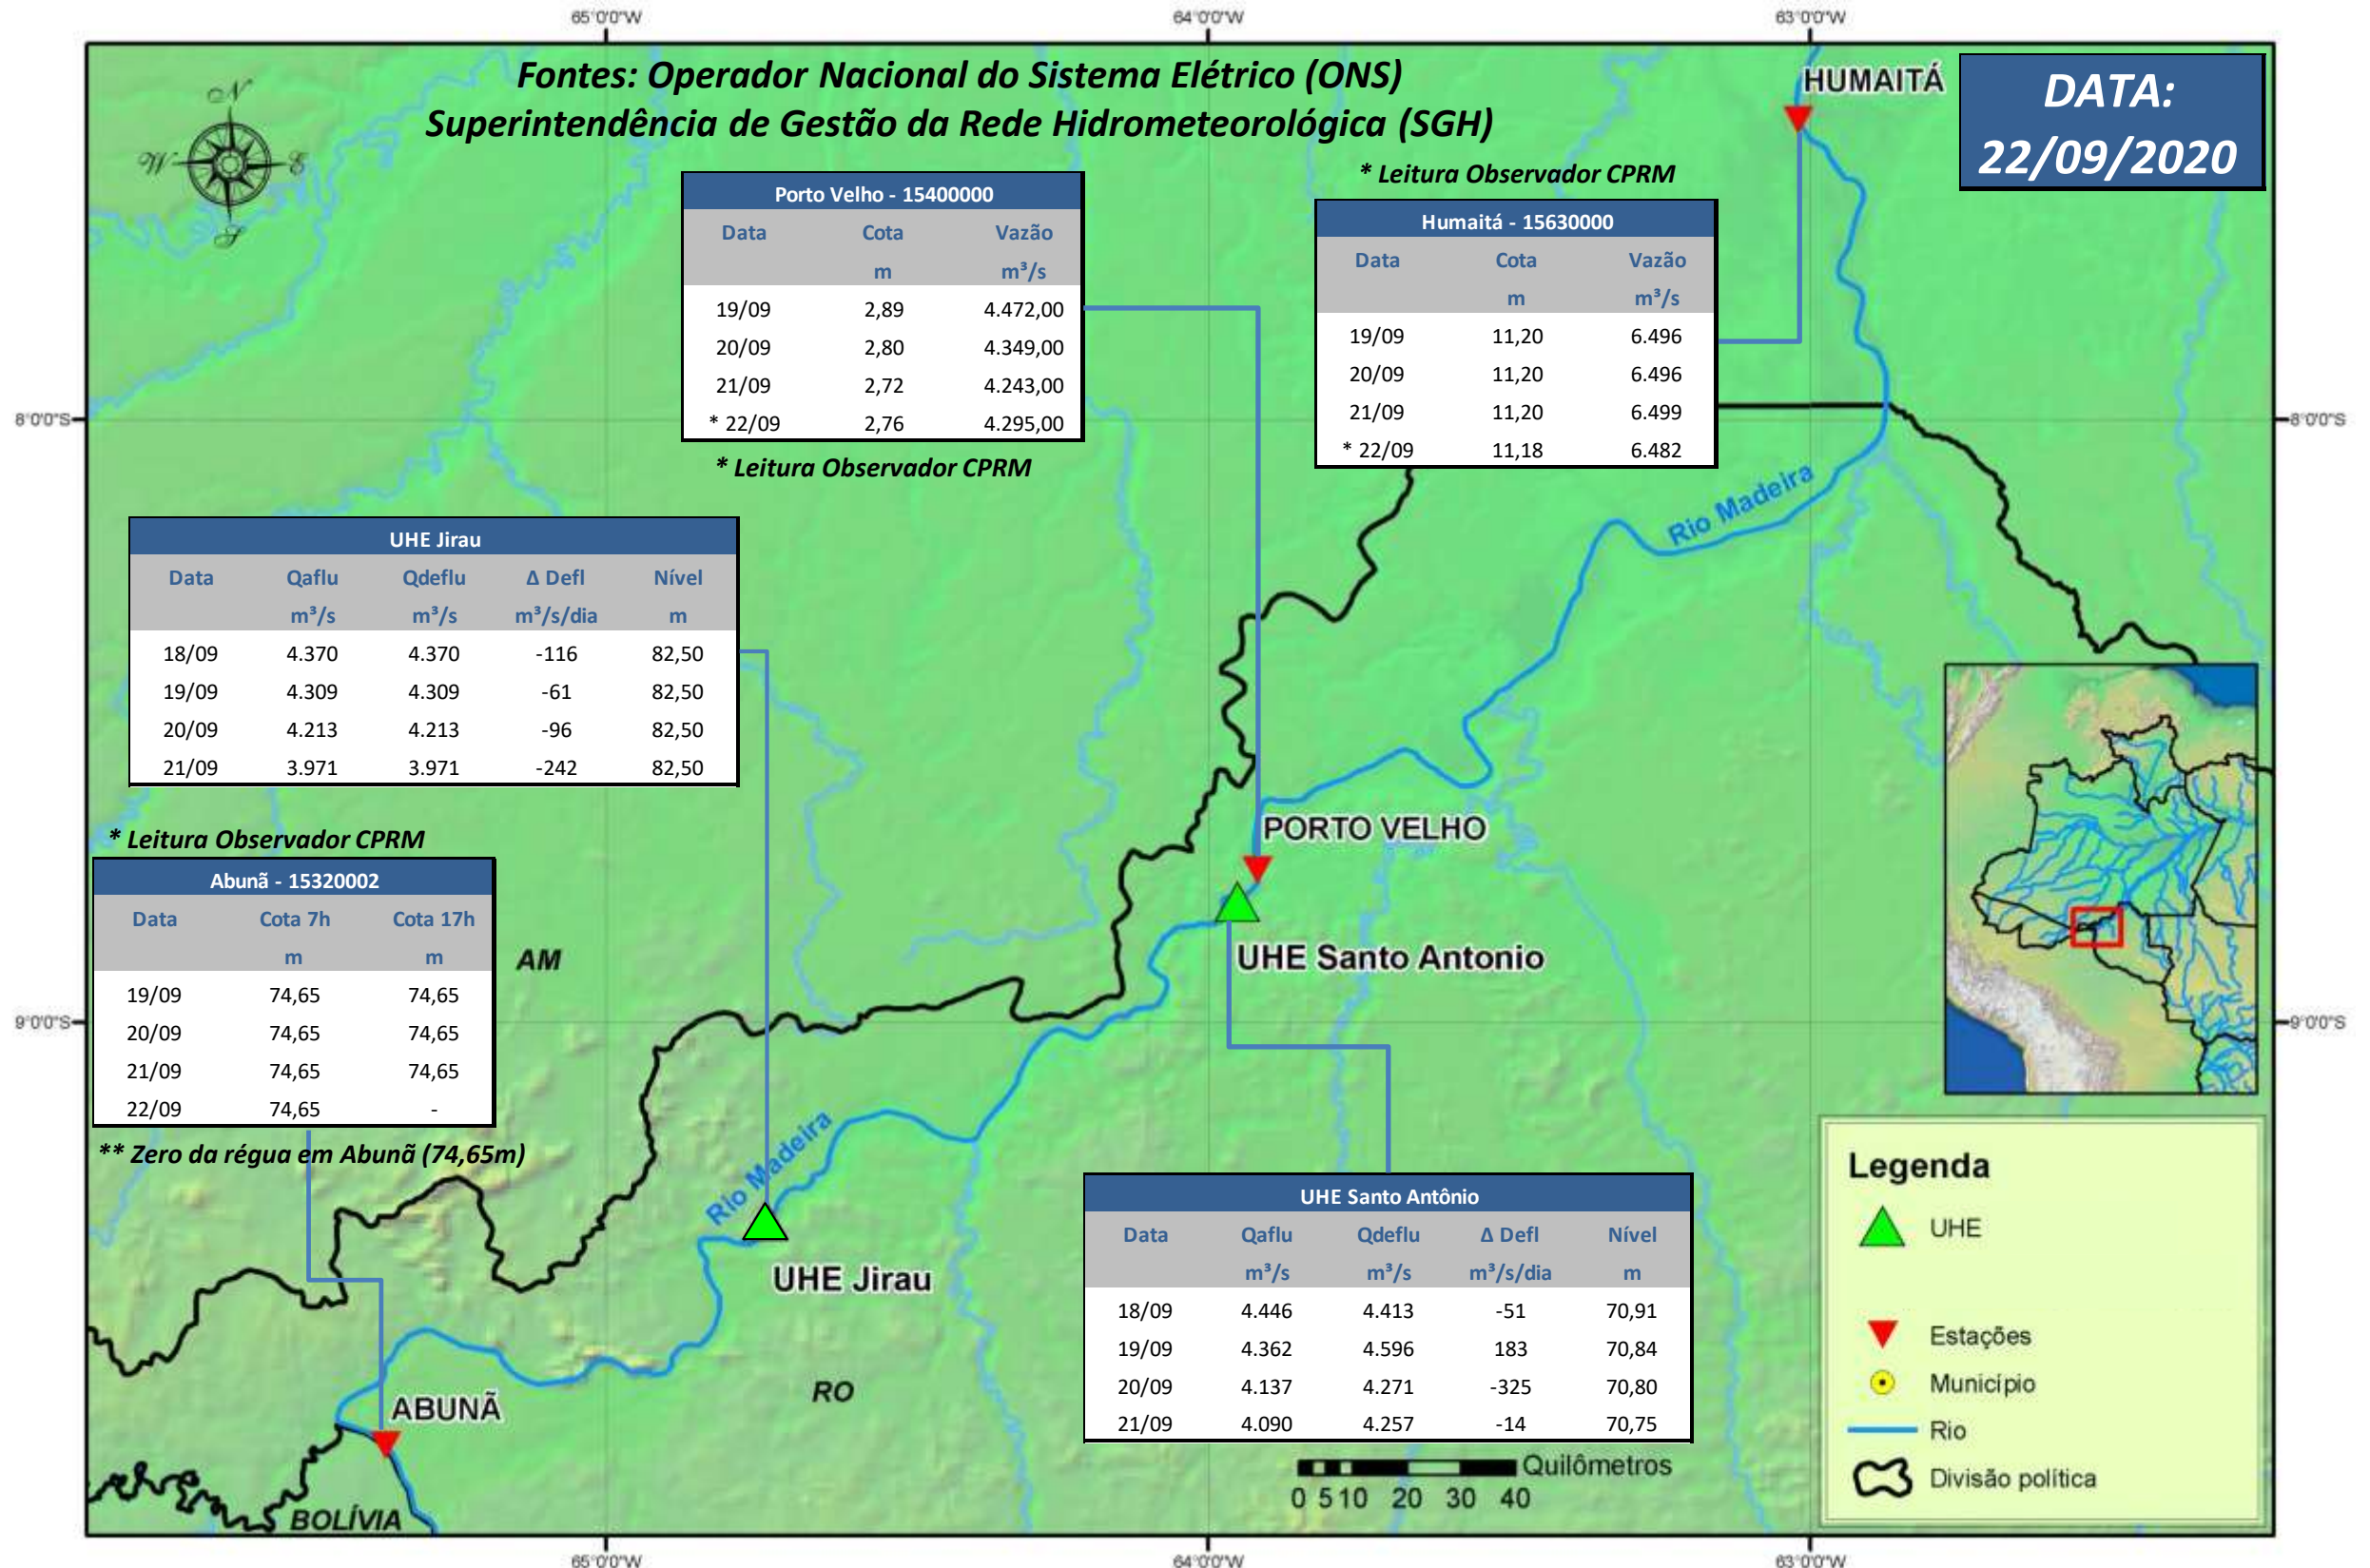

# SALA DE SITUAÇÃO

## Boletim de acompanhamento da Bacia do Rio Madeira

Para dados mais atualizados das estações fluviométricas acesse: [Telemetria ANA](#)

# SALA DE SITUAÇÃO

Boletim de acompanhamento da Bacia do Rio Madeira

## UHE Jirau Vazão Natural - 1967-2018 (Permanências diárias)