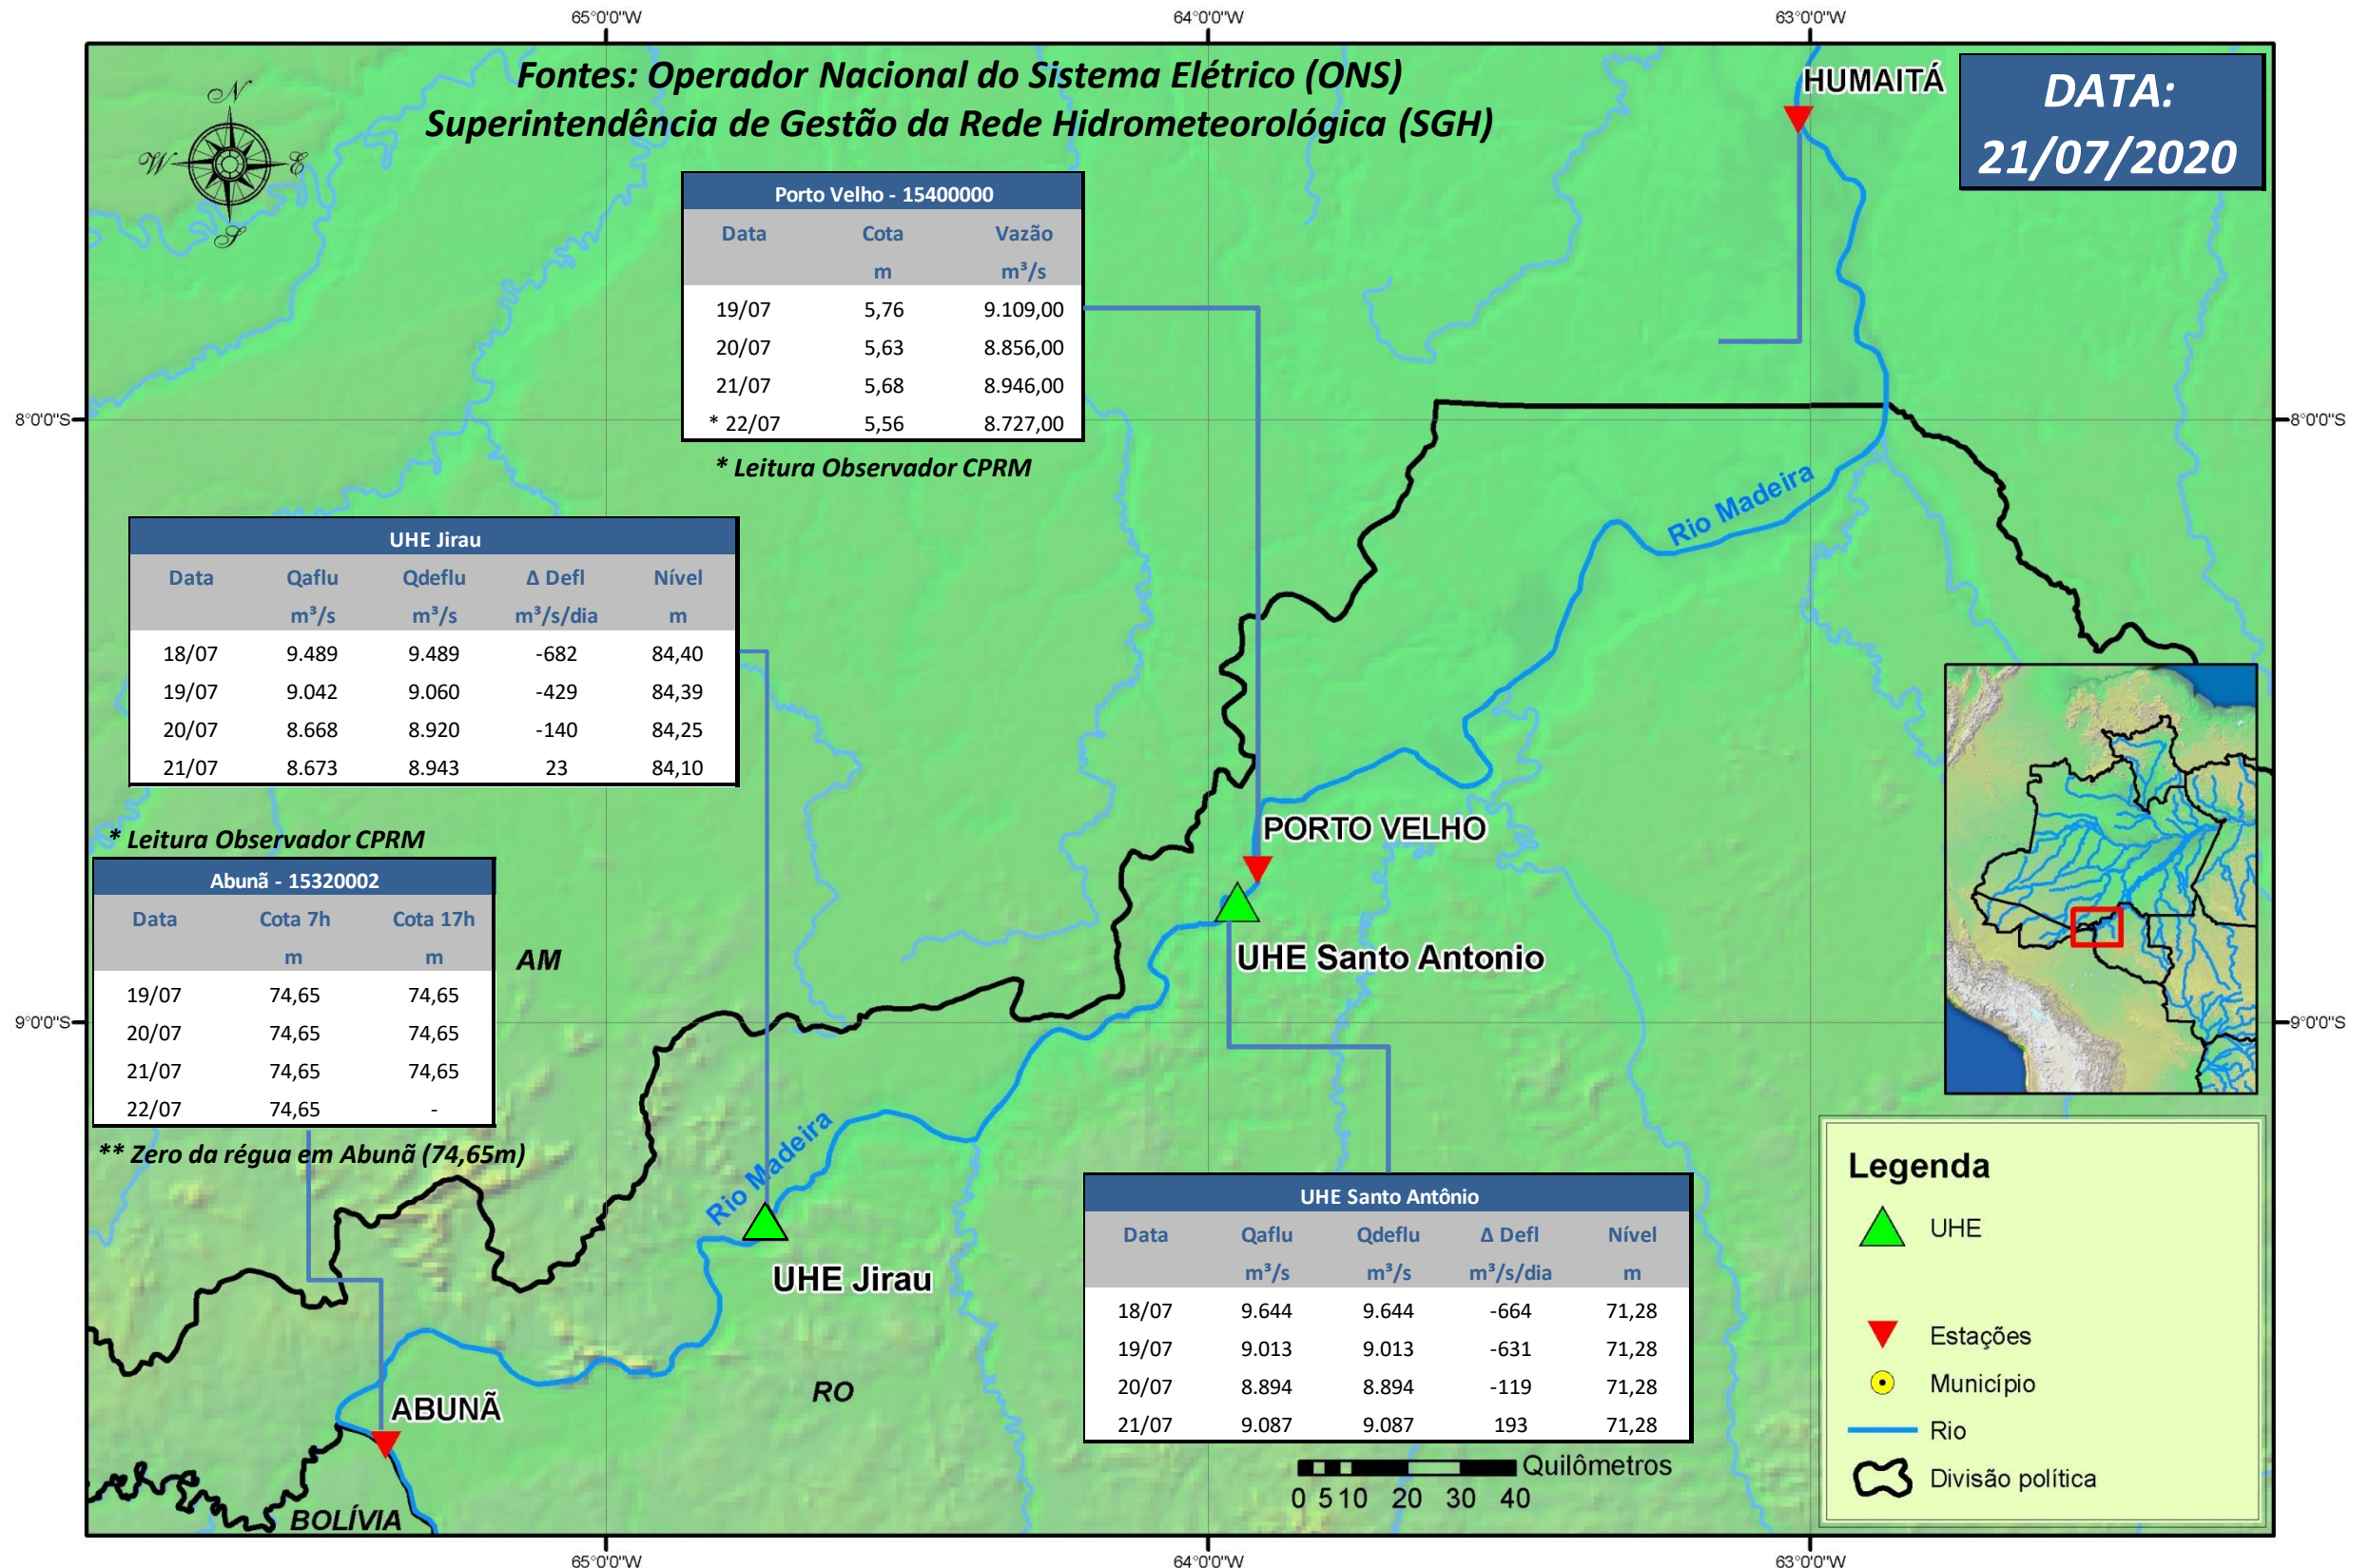

SALA DE SITUAÇÃO

Boletim de acompanhamento da Bacia do Rio Madeira

Para dados mais atualizados das estações fluviométricas acesse: [Telemetria ANA](#)

SALA DE SITUAÇÃO

Boletim de acompanhamento da Bacia do Rio Madeira

UHE Jirau Vazão Natural - 1967-2018 (Permanências diárias)