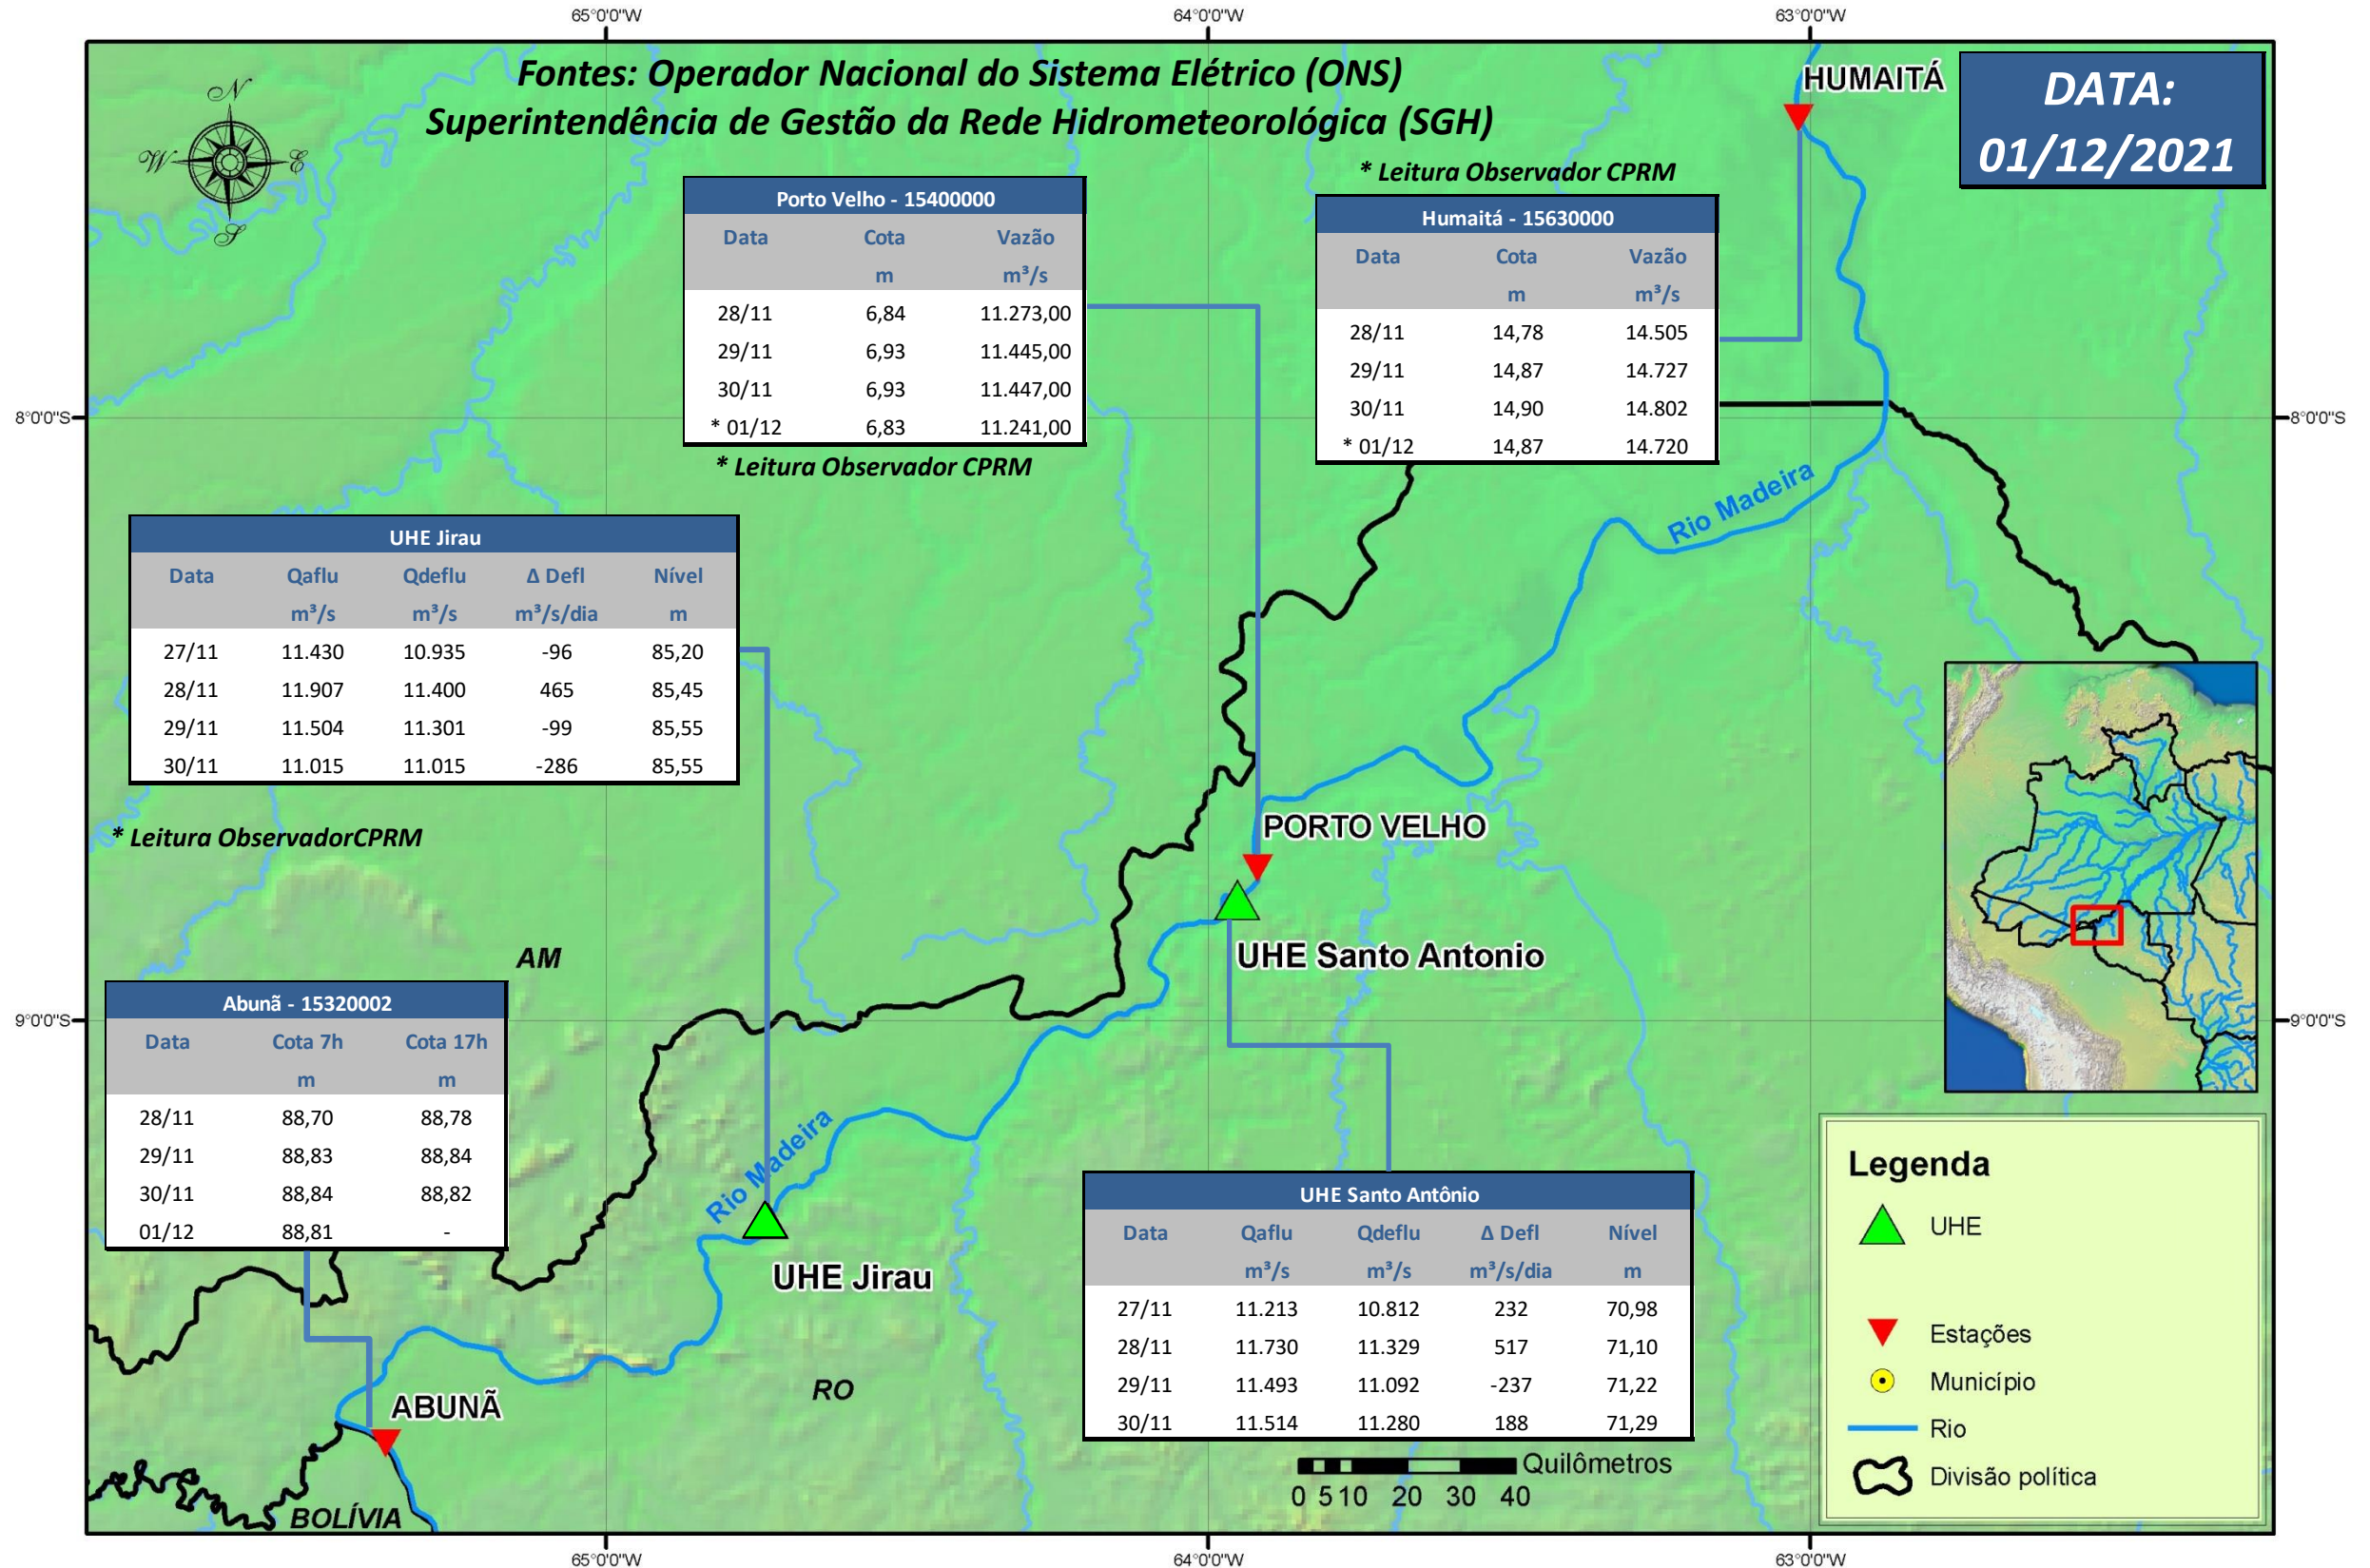

SALA DE SITUAÇÃO

Boletim de acompanhamento da Bacia do Rio Madeira

Para dados mais atualizados das estações fluviométricas acesse: [Telemetria ANA](#)

UHE Jirau Vazão Natural - 1967-2018 (Permanências diárias)