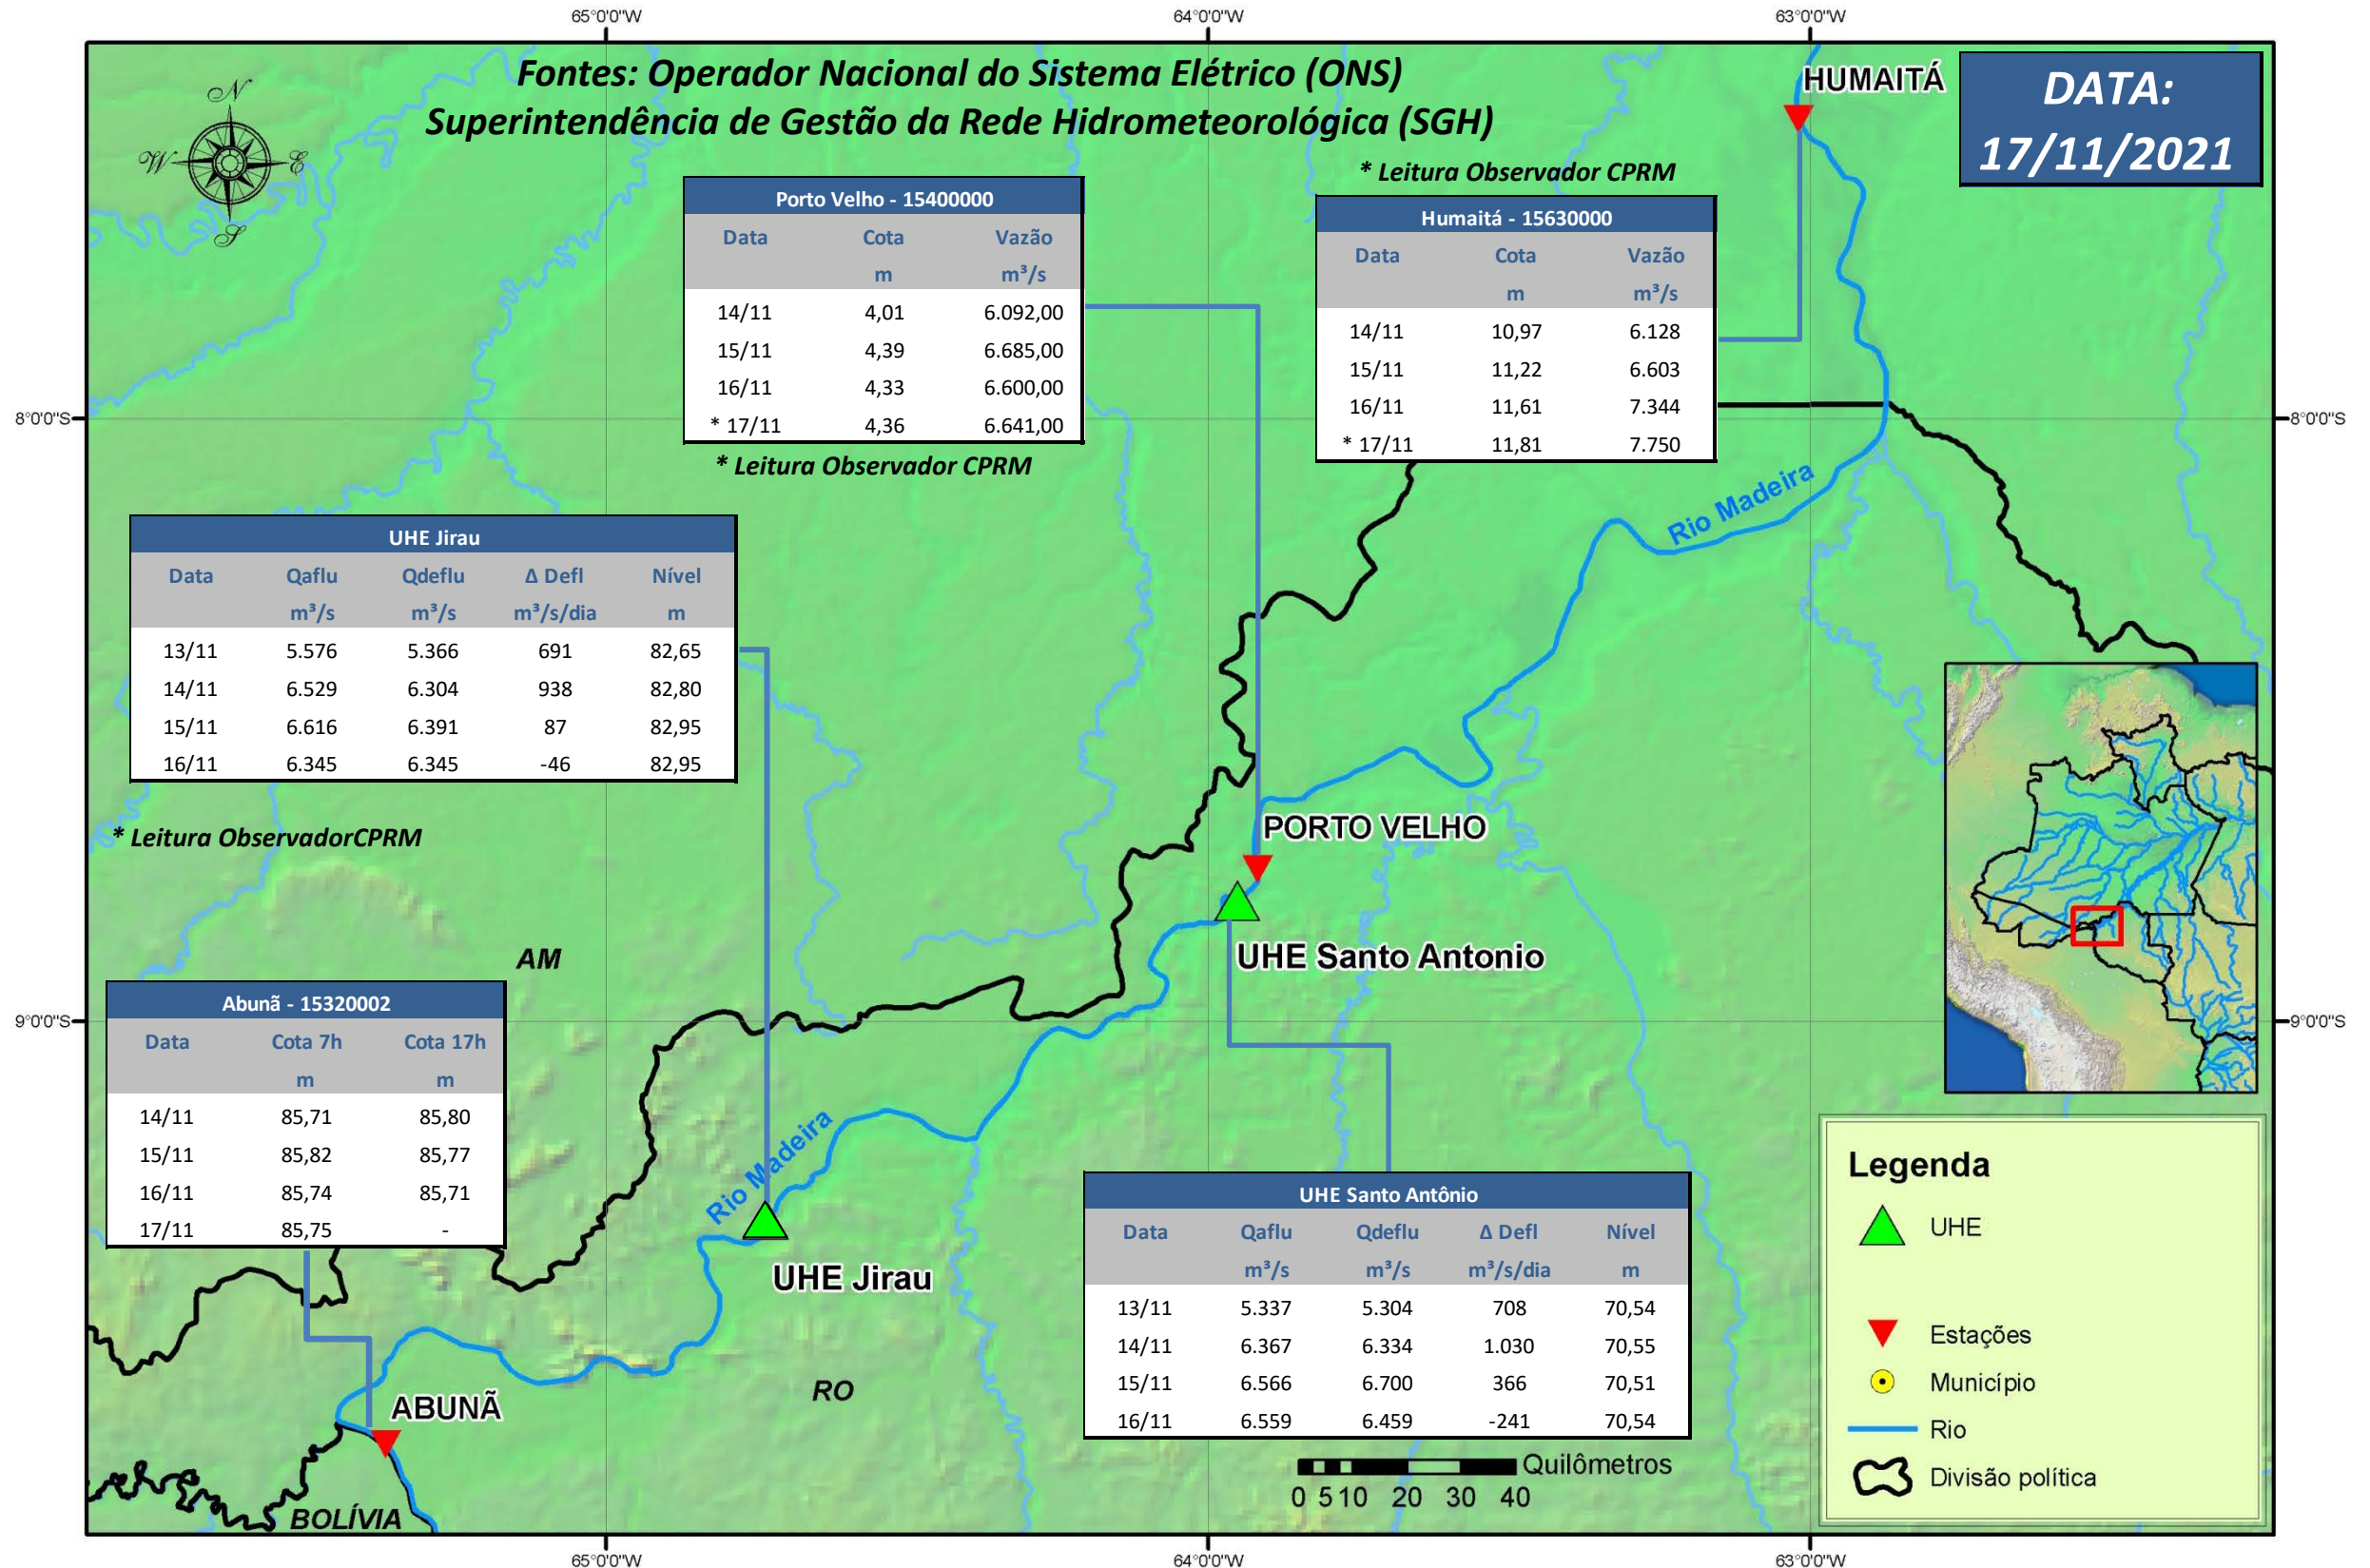

SALA DE SITUAÇÃO

Boletim de acompanhamento da Bacia do Rio Madeira

Para dados mais atualizados das estações fluviométricas acesse: [Telemetria ANA](#)

UHE Jirau Vazão Natural - 1967-2018 (Permanências diárias)