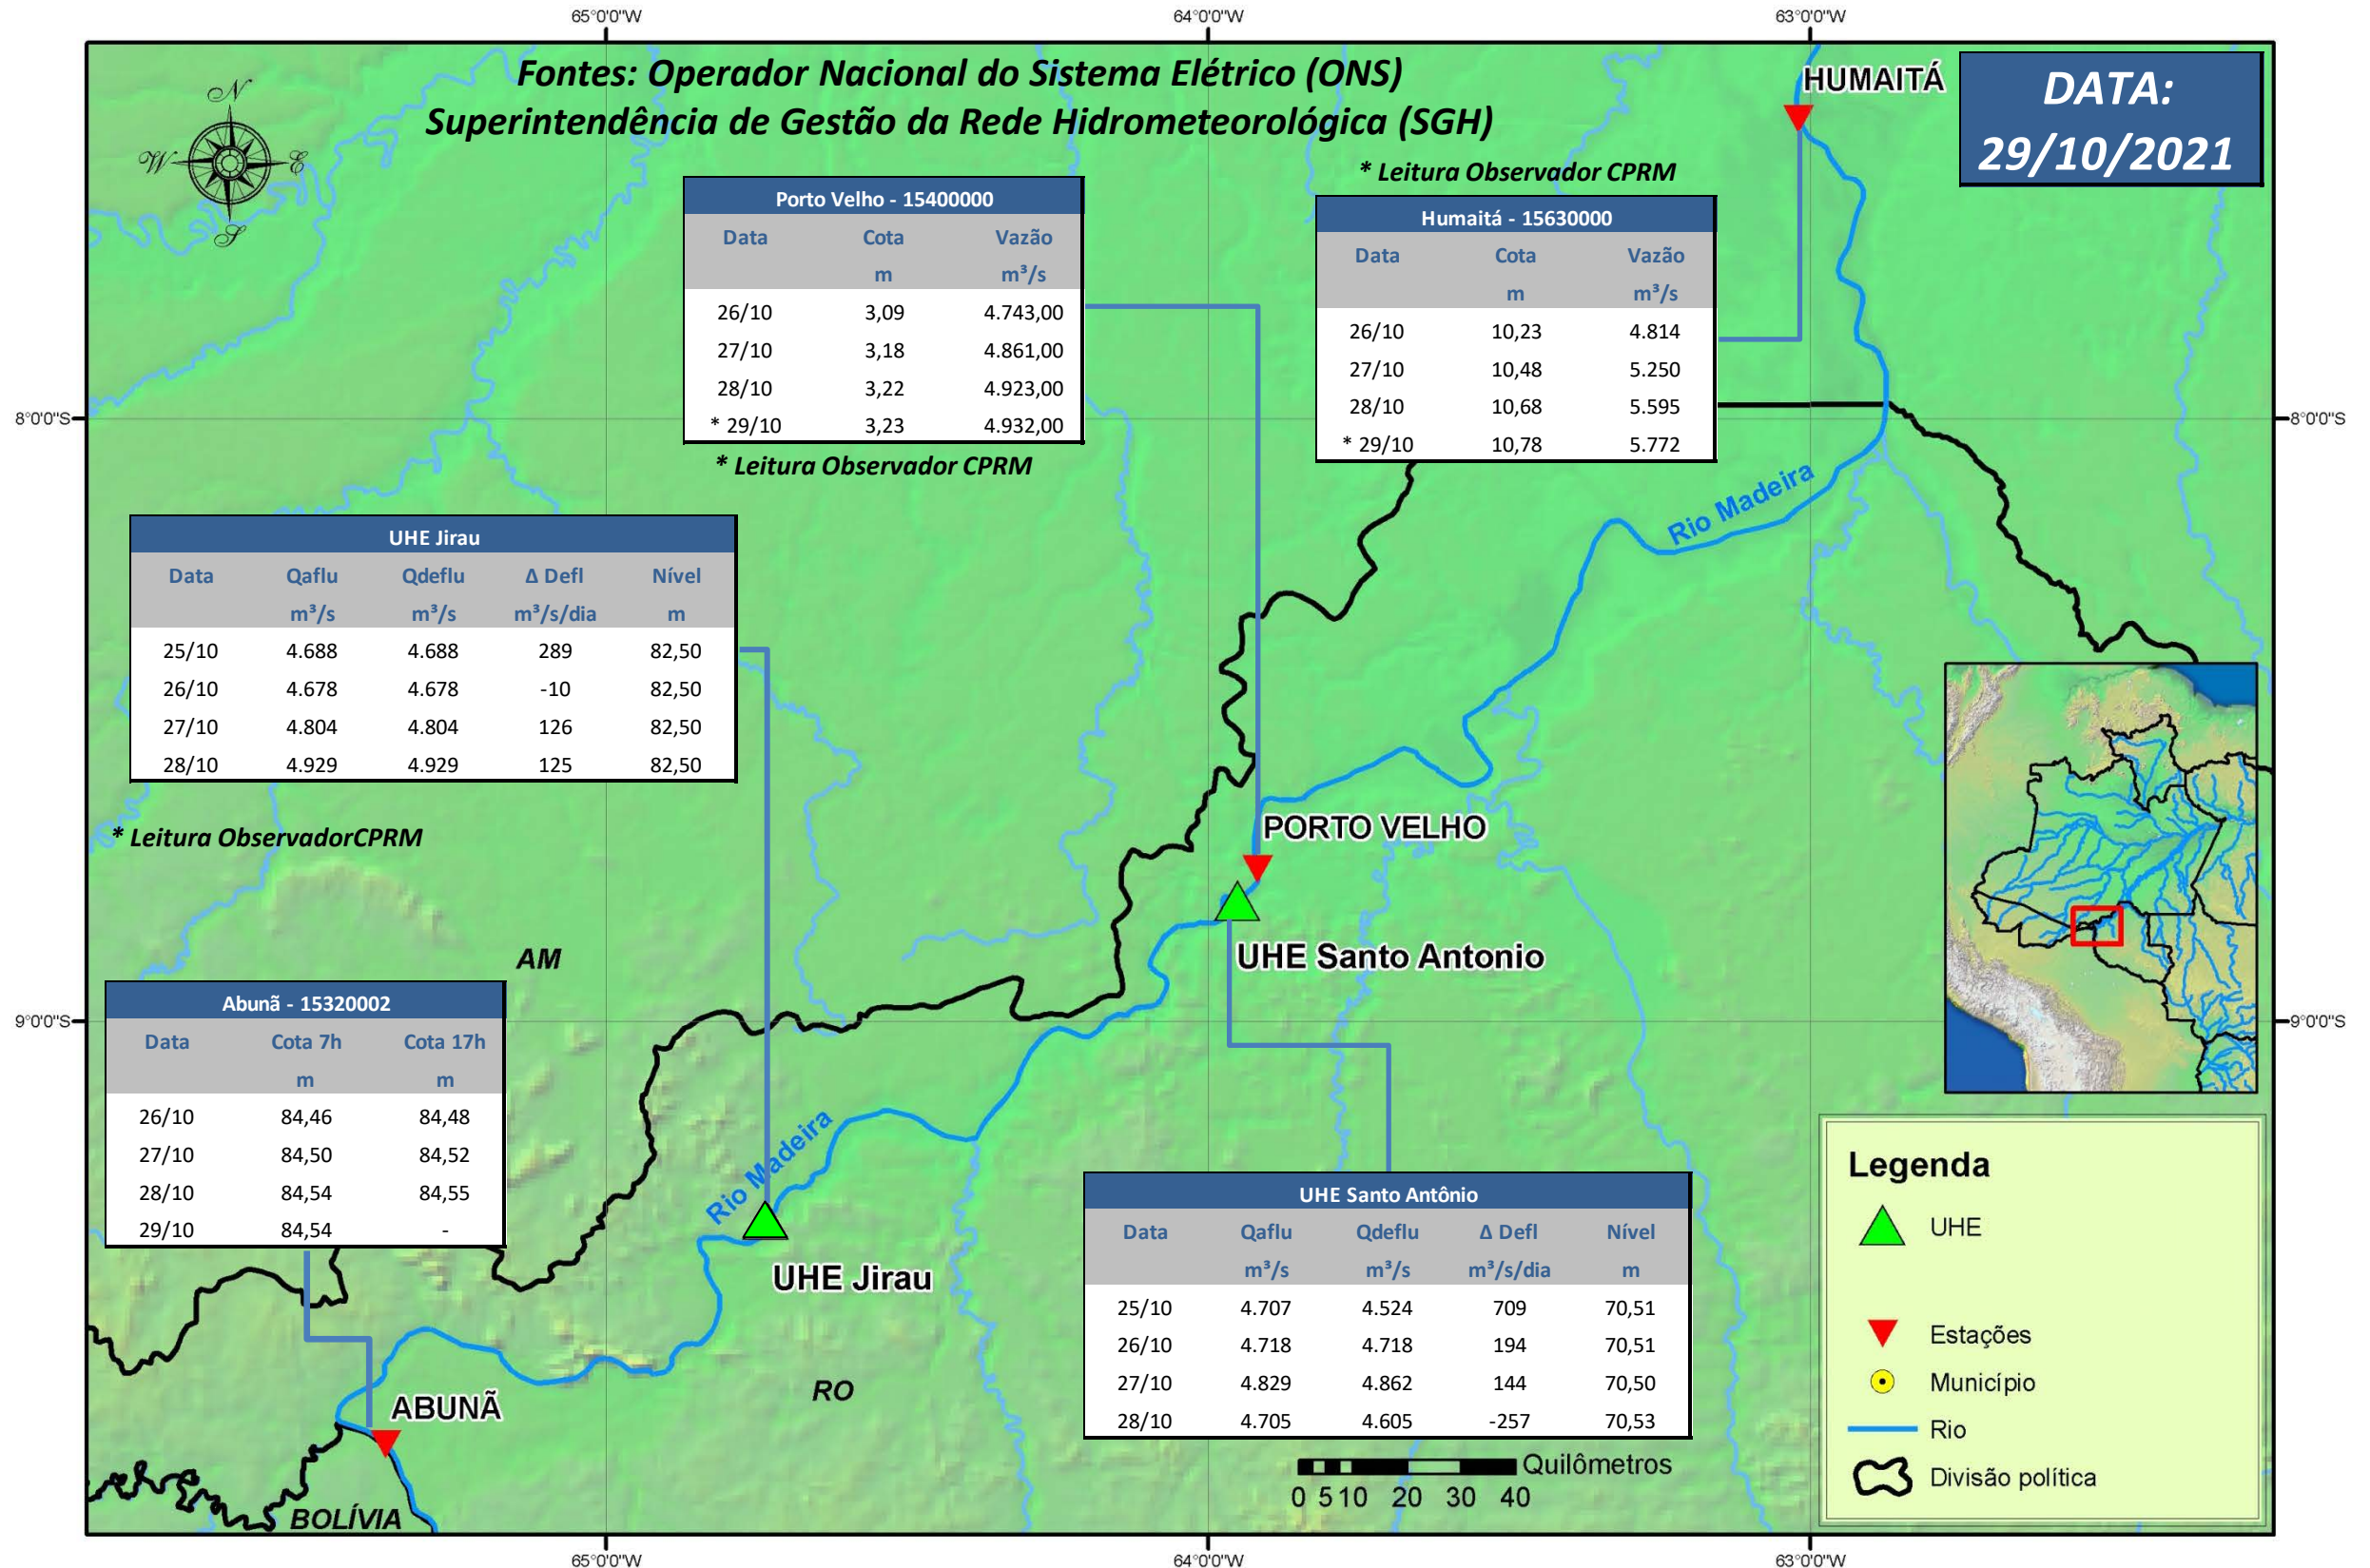

SALA DE SITUAÇÃO

Boletim de acompanhamento da Bacia do Rio Madeira

Para dados mais atualizados das estações fluviométricas acesse: [Telemetria ANA](#)

UHE Jirau Vazão Natural - 1967-2018 (Permanências diárias)