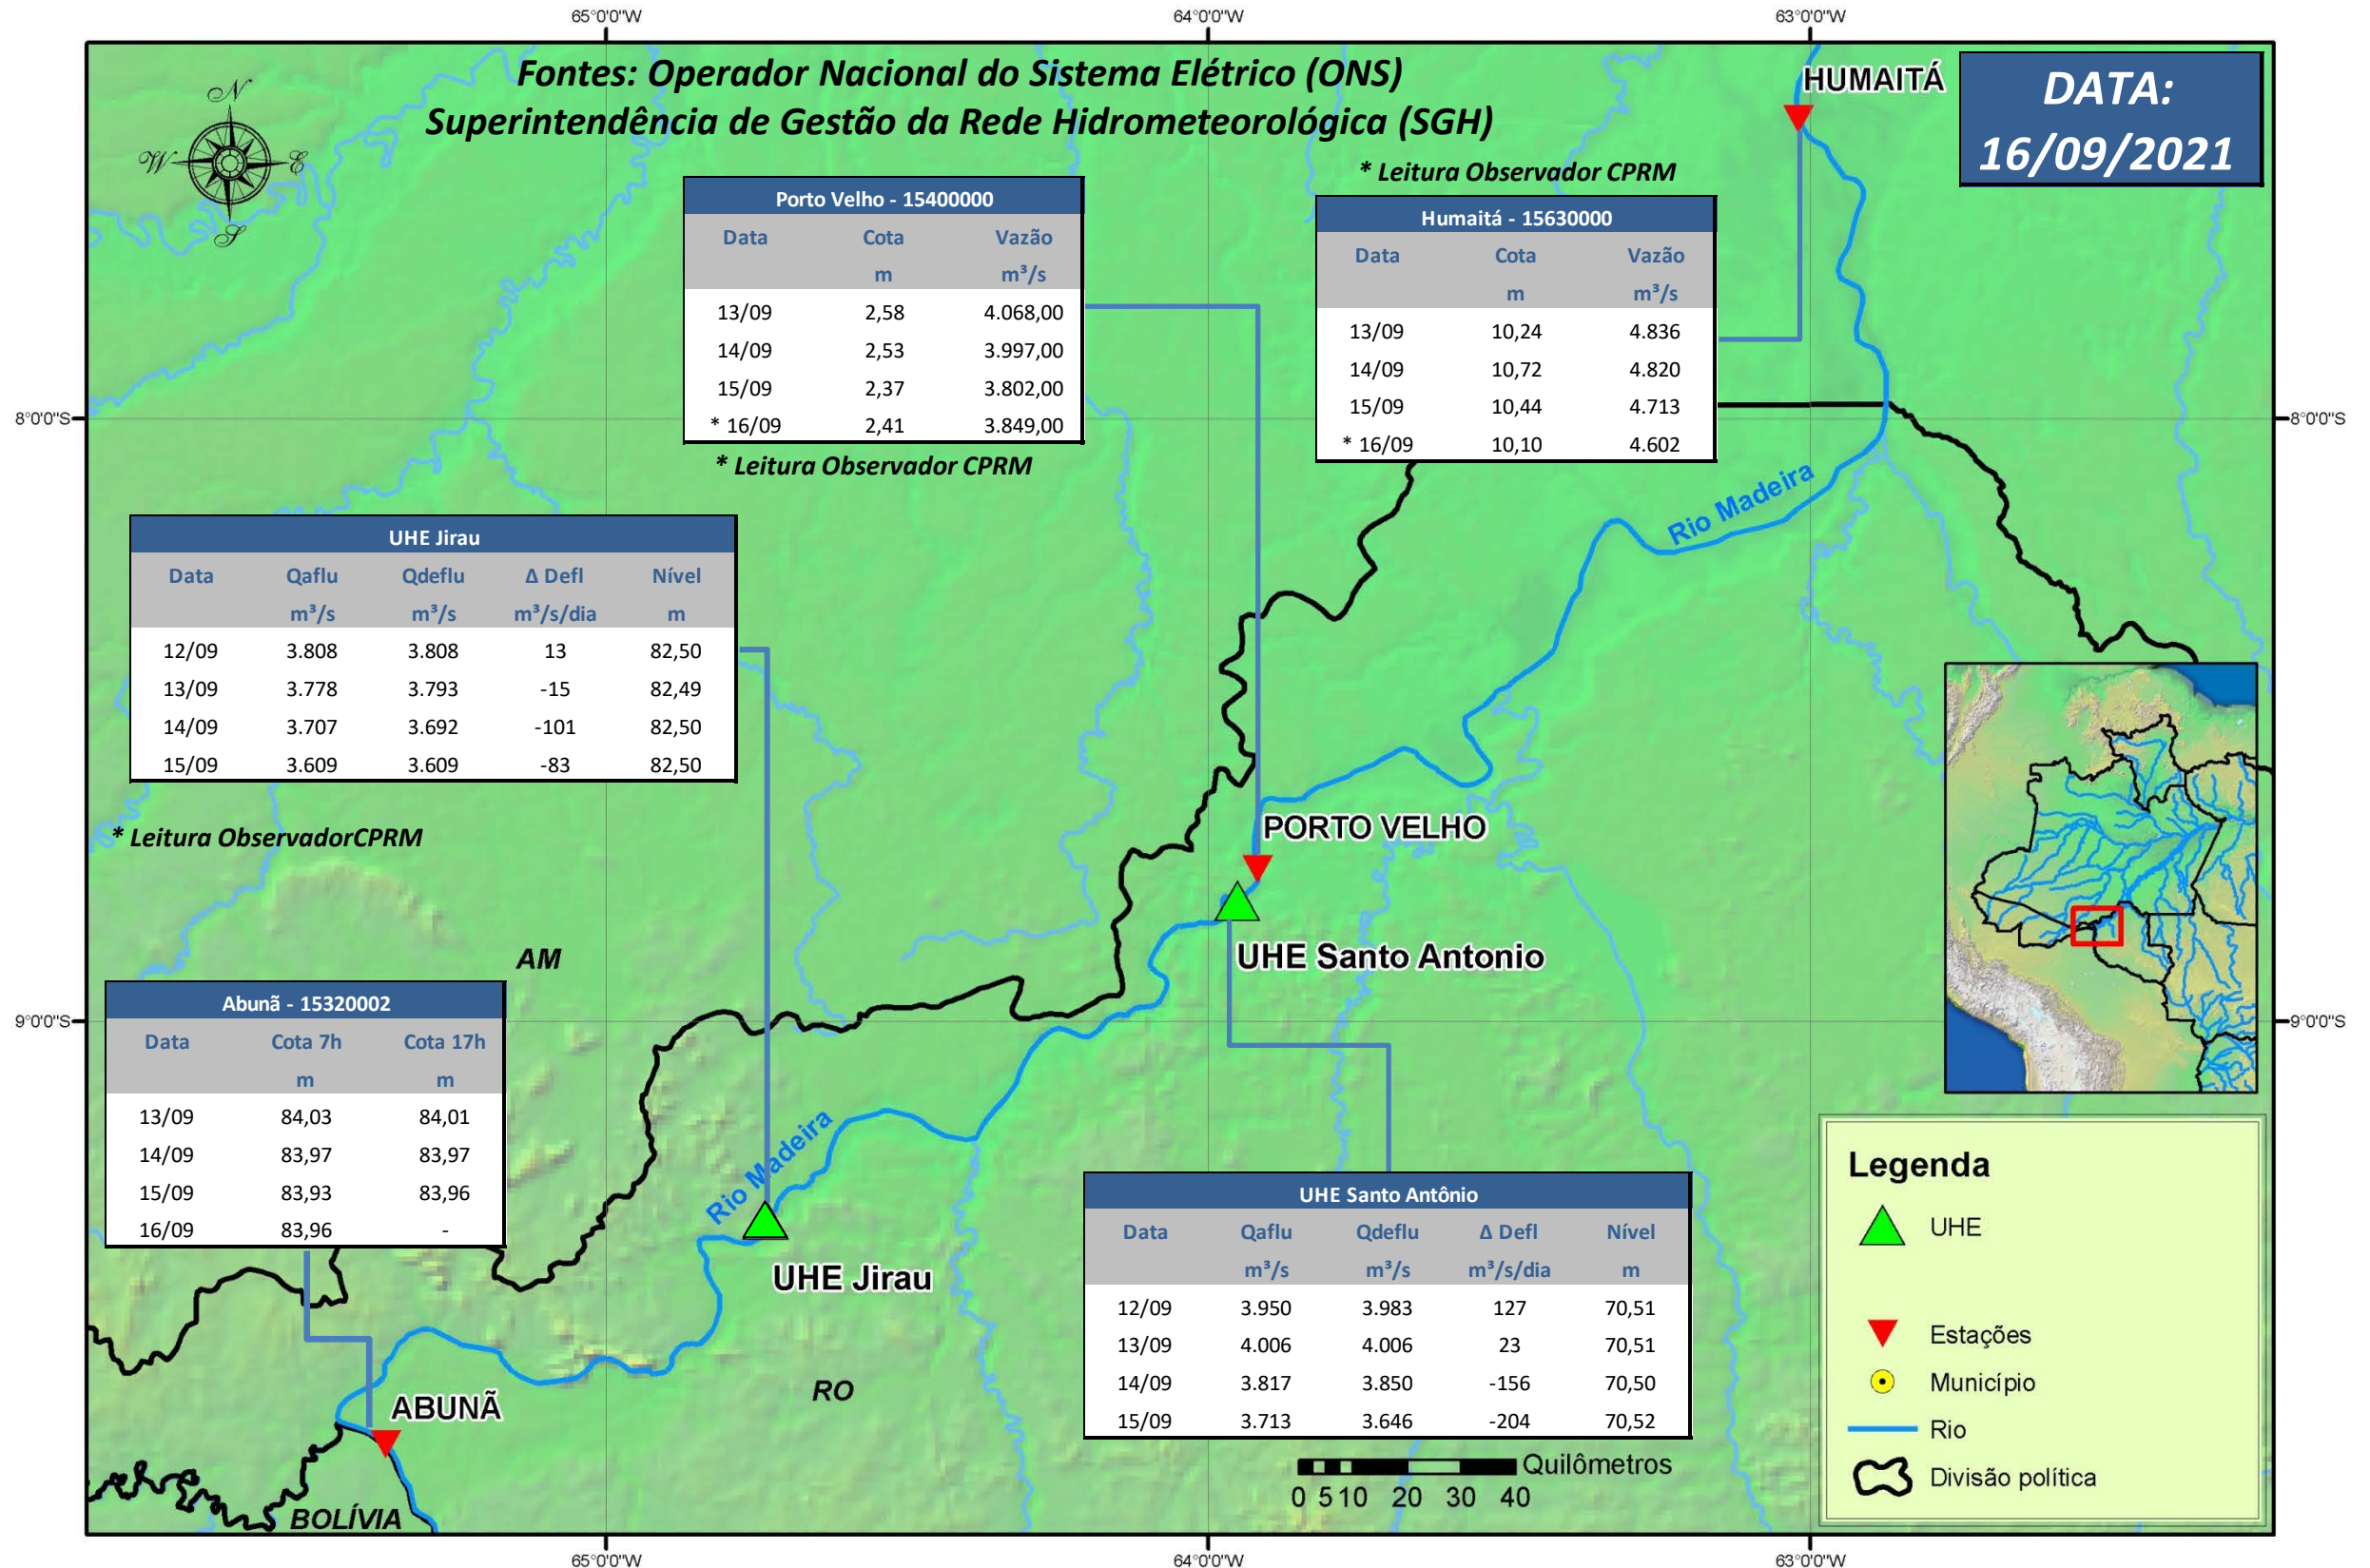

SALA DE SITUAÇÃO

Boletim de acompanhamento da Bacia do Rio Madeira

Para dados mais atualizados das estações fluviométricas acesse: [Telemetria ANA](#)

UHE Jirau Vazão Natural - 1967-2018 (Permanências diárias)