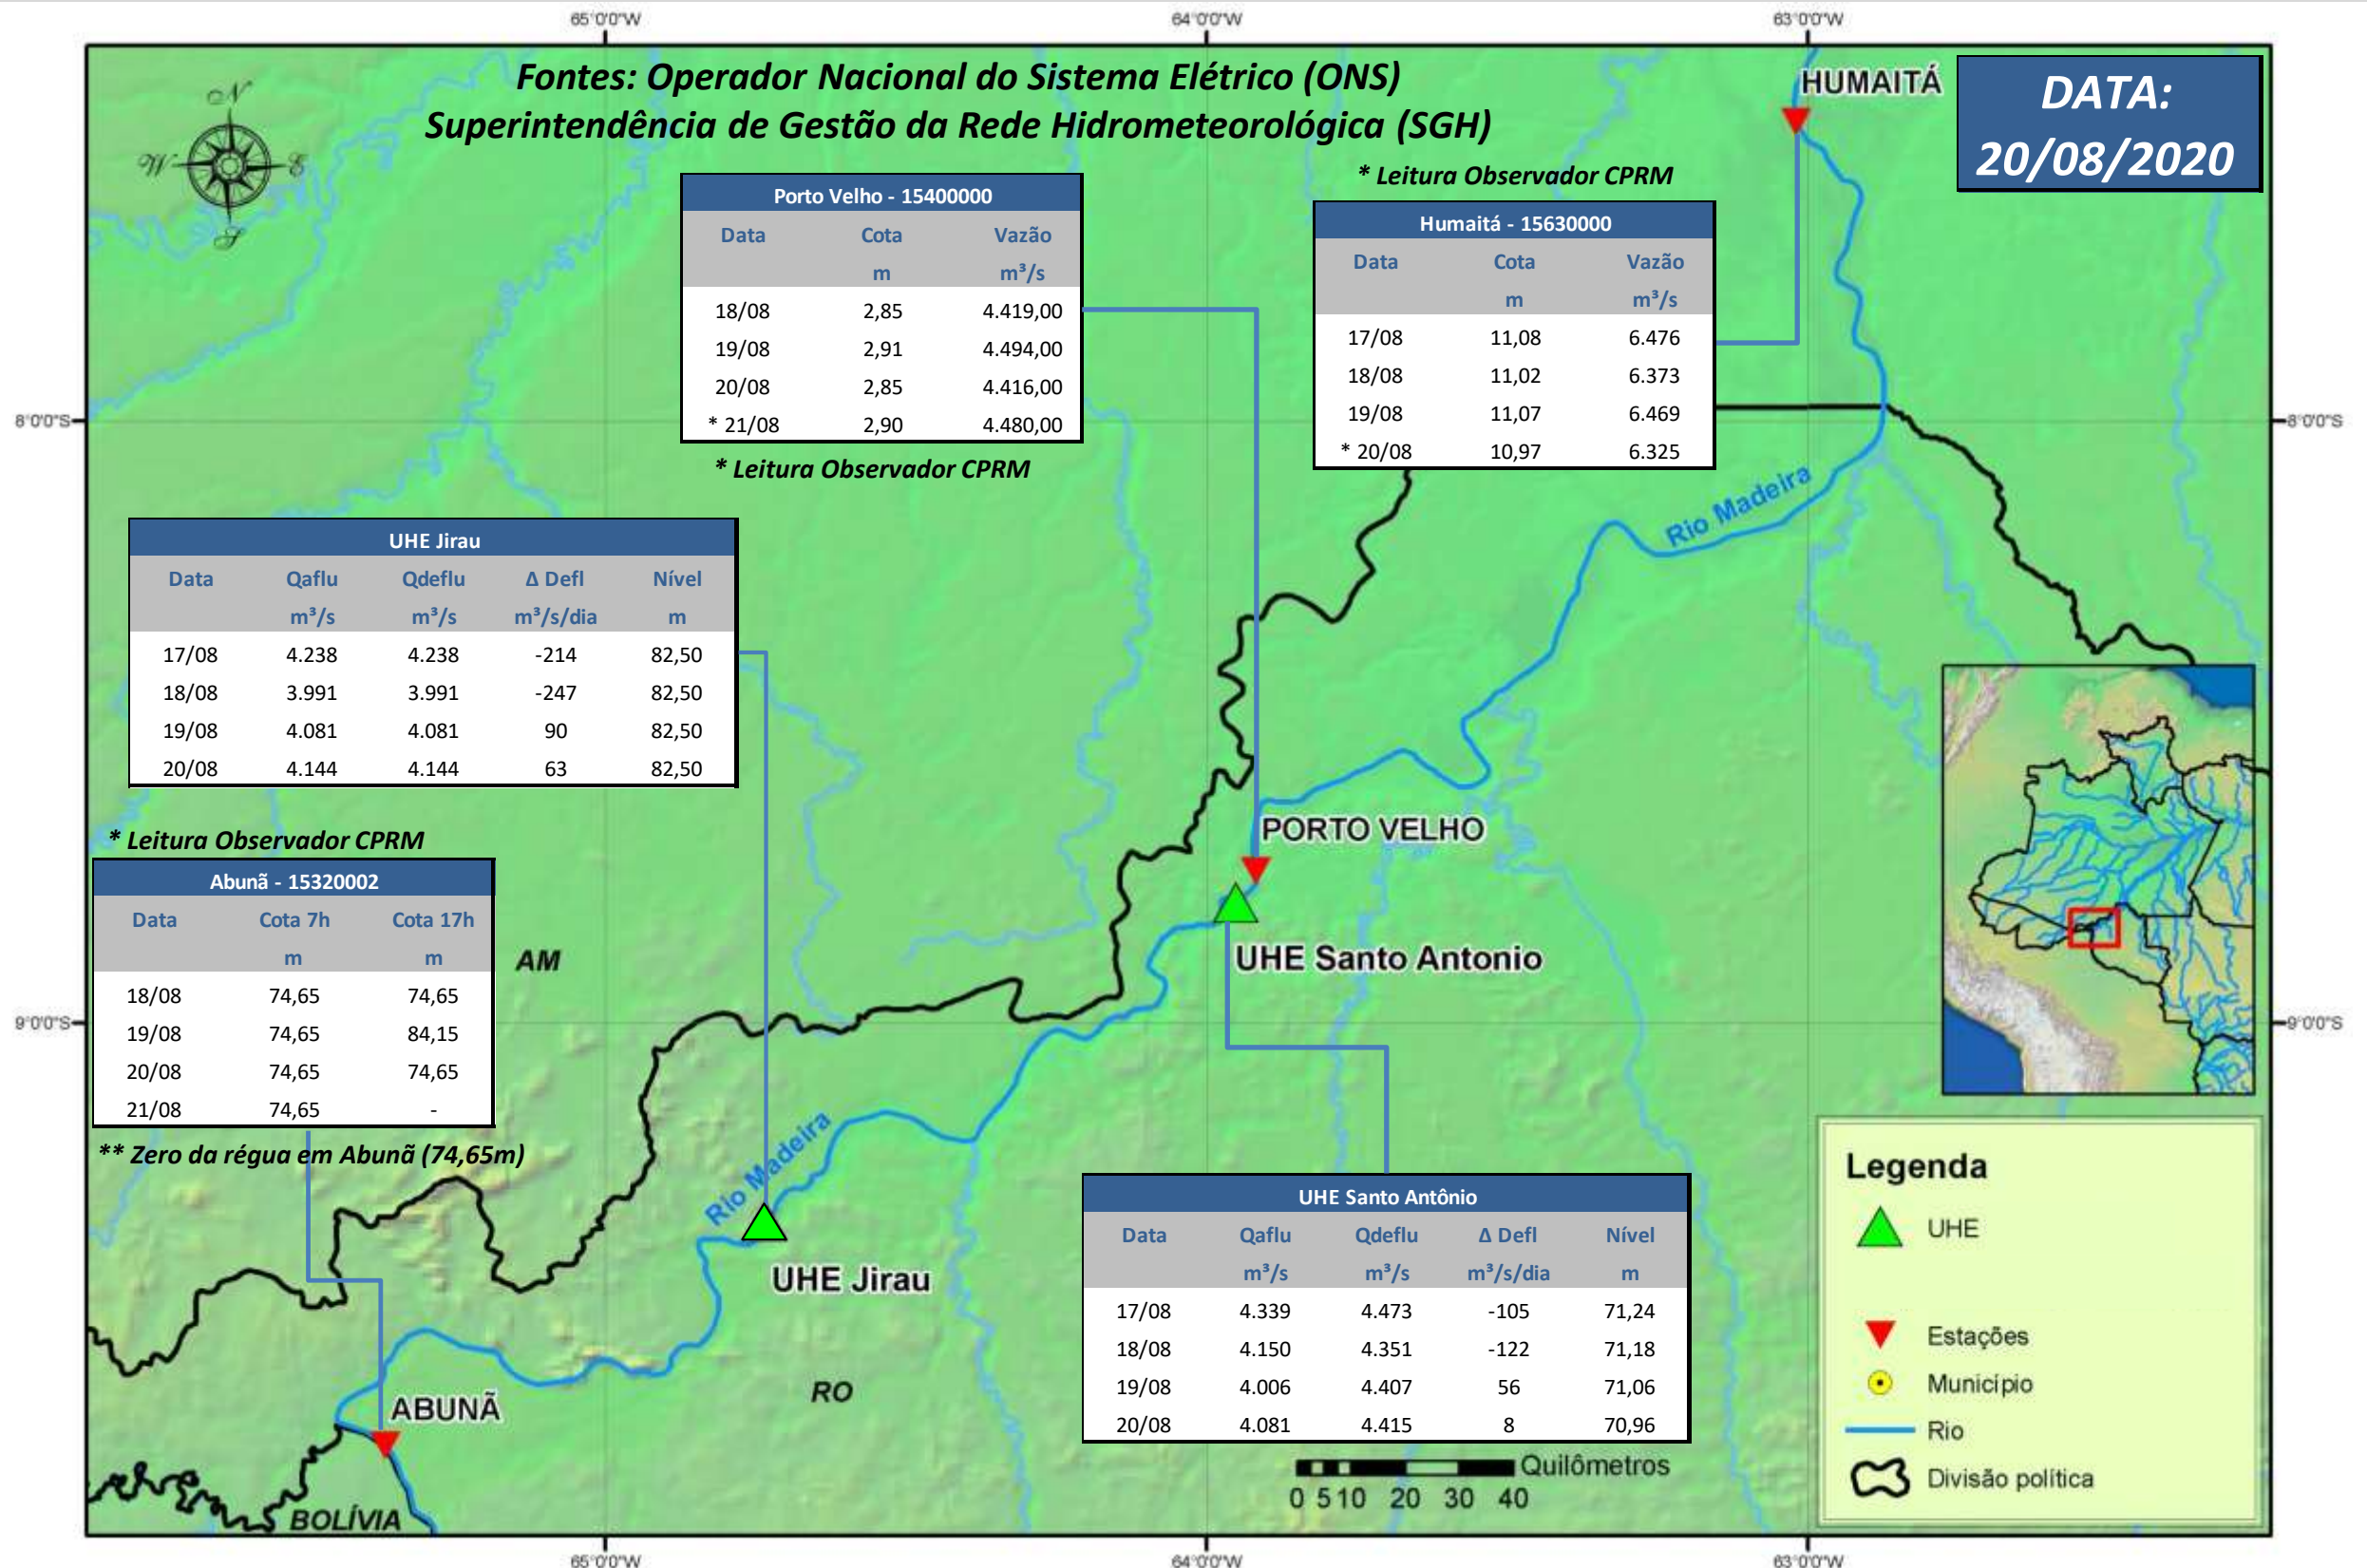

SALA DE SITUAÇÃO

Boletim de acompanhamento da Bacia do Rio Madeira

Para dados mais atualizados das estações fluviométricas acesse: [Telemetria ANA](#)

UHE Jirau Vazão Natural - 1967-2018 (Permanências diárias)