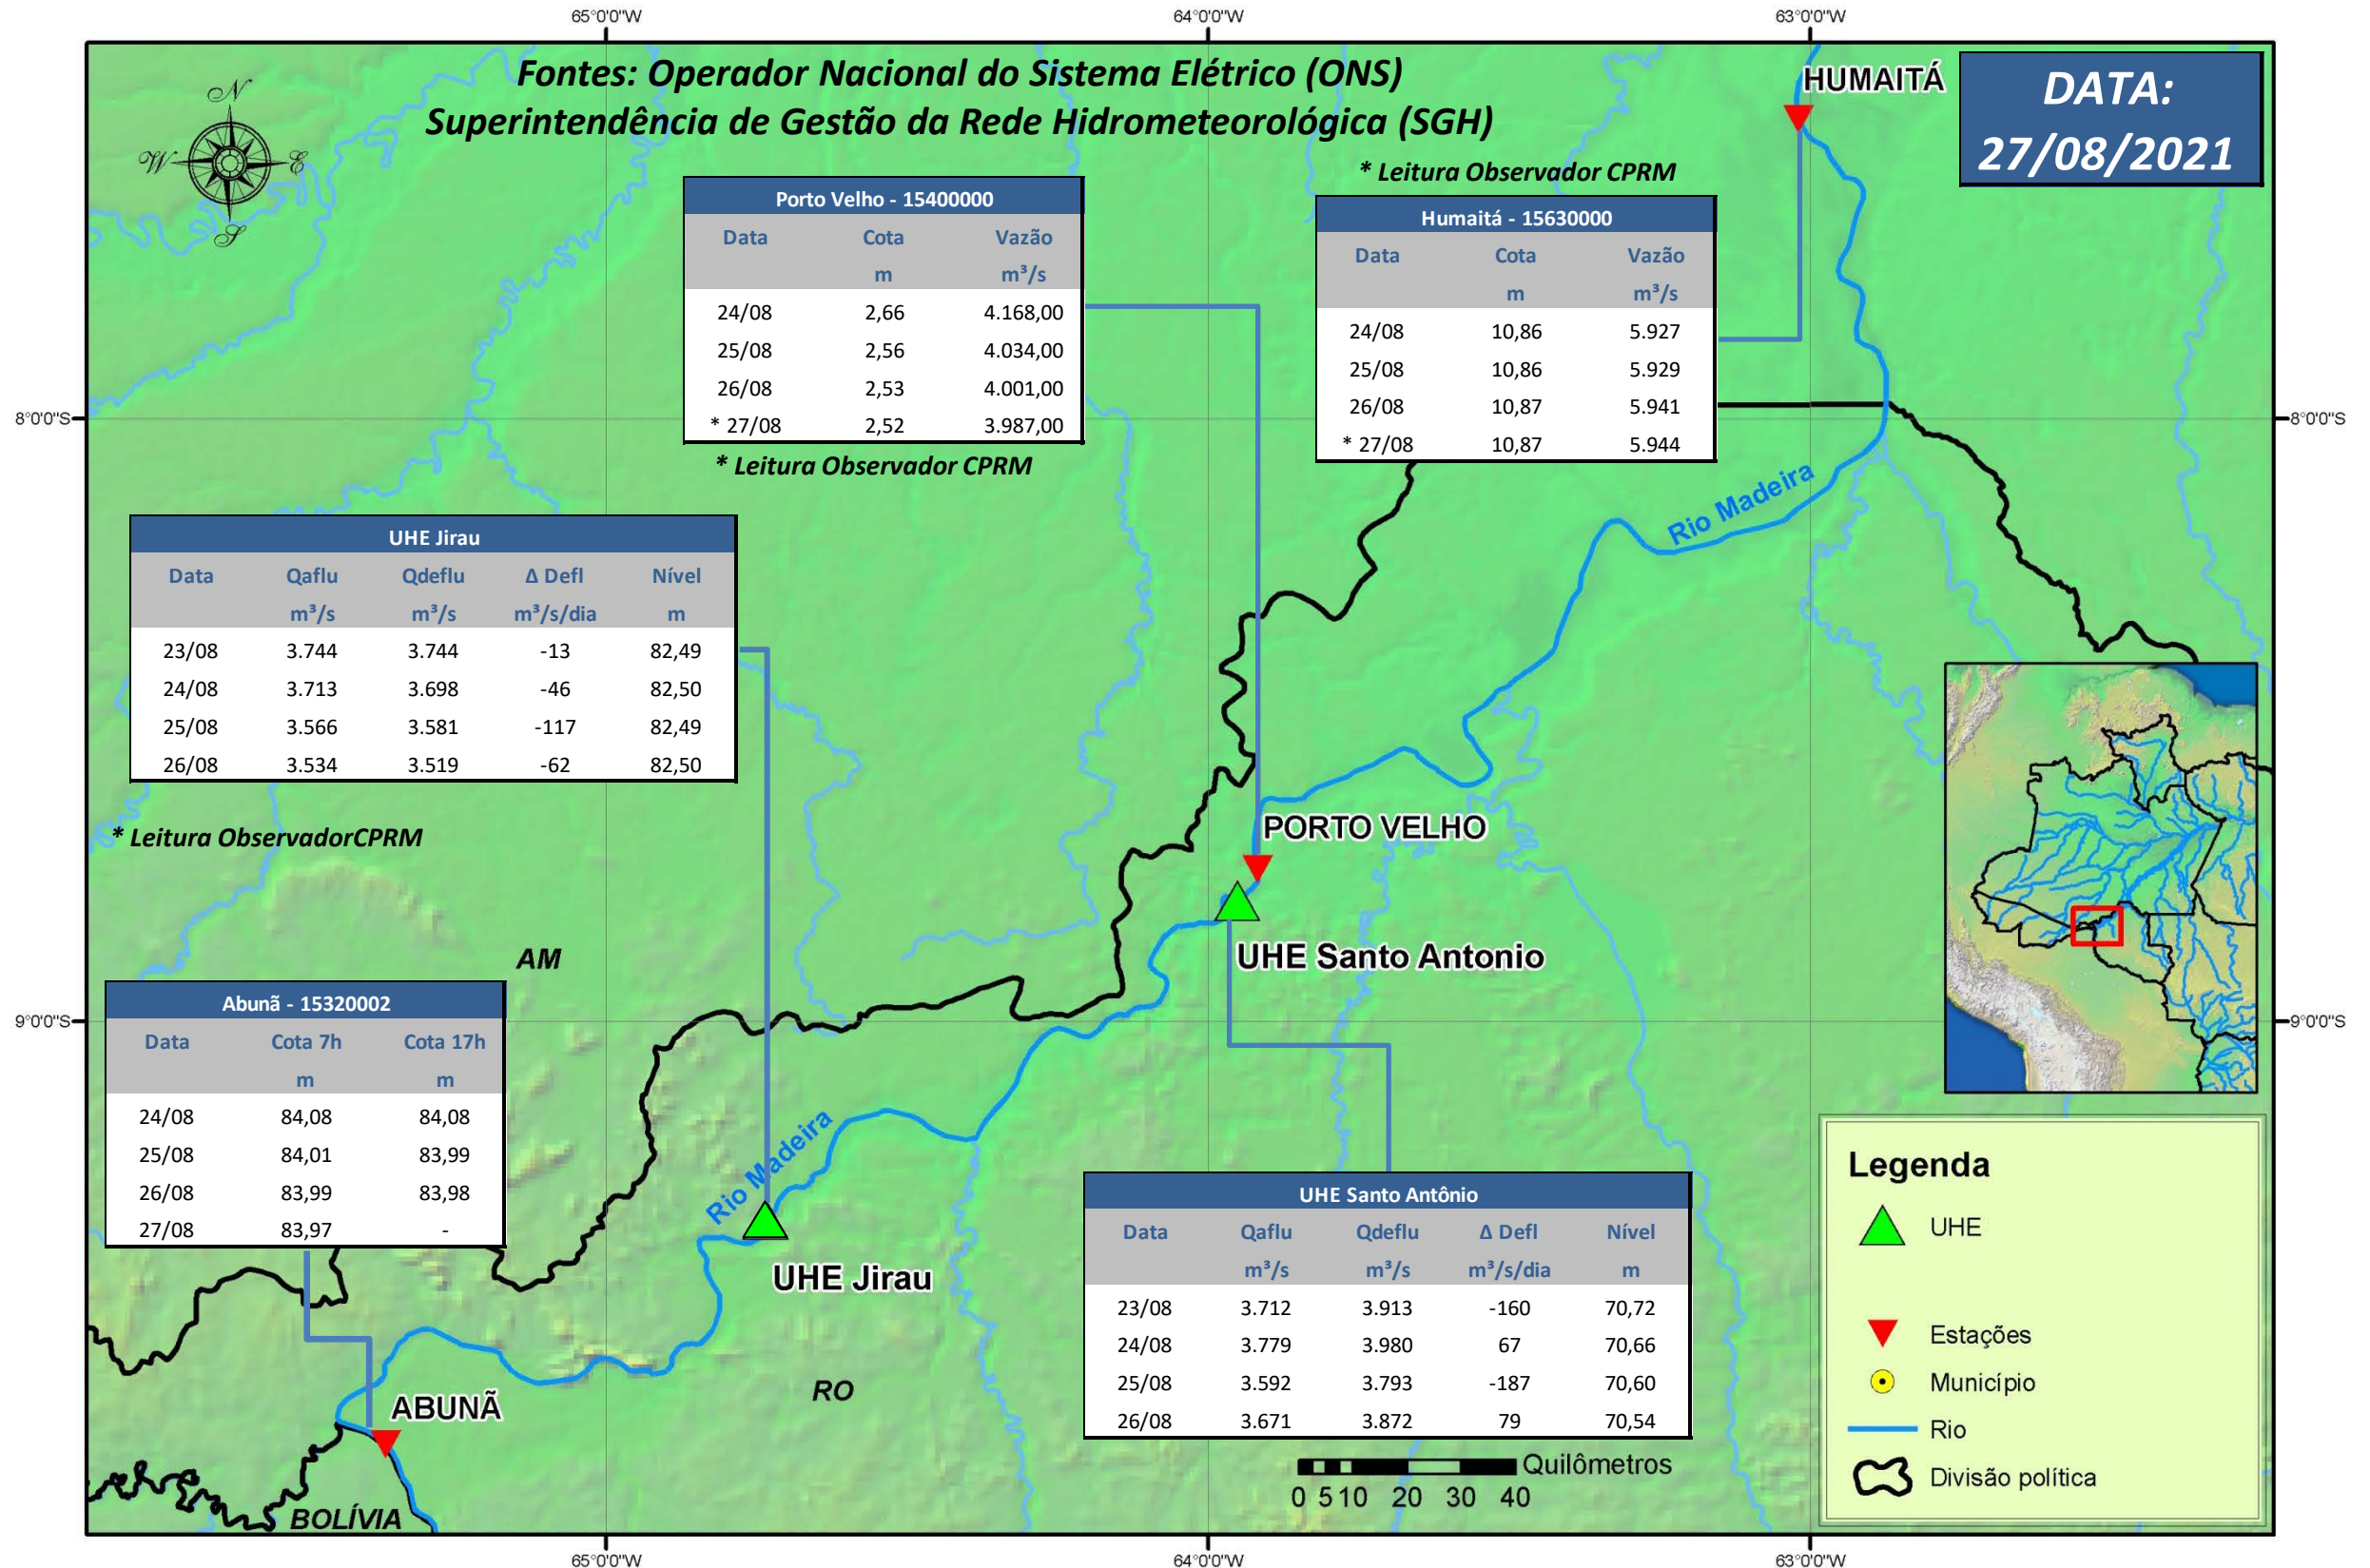

SALA DE SITUAÇÃO

Boletim de acompanhamento da Bacia do Rio Madeira

Para dados mais atualizados das estações fluviométricas acesse: [Telemetria ANA](#)

UHE Jirau

Vazão Natural - 1967-2018 (Permanências diárias)