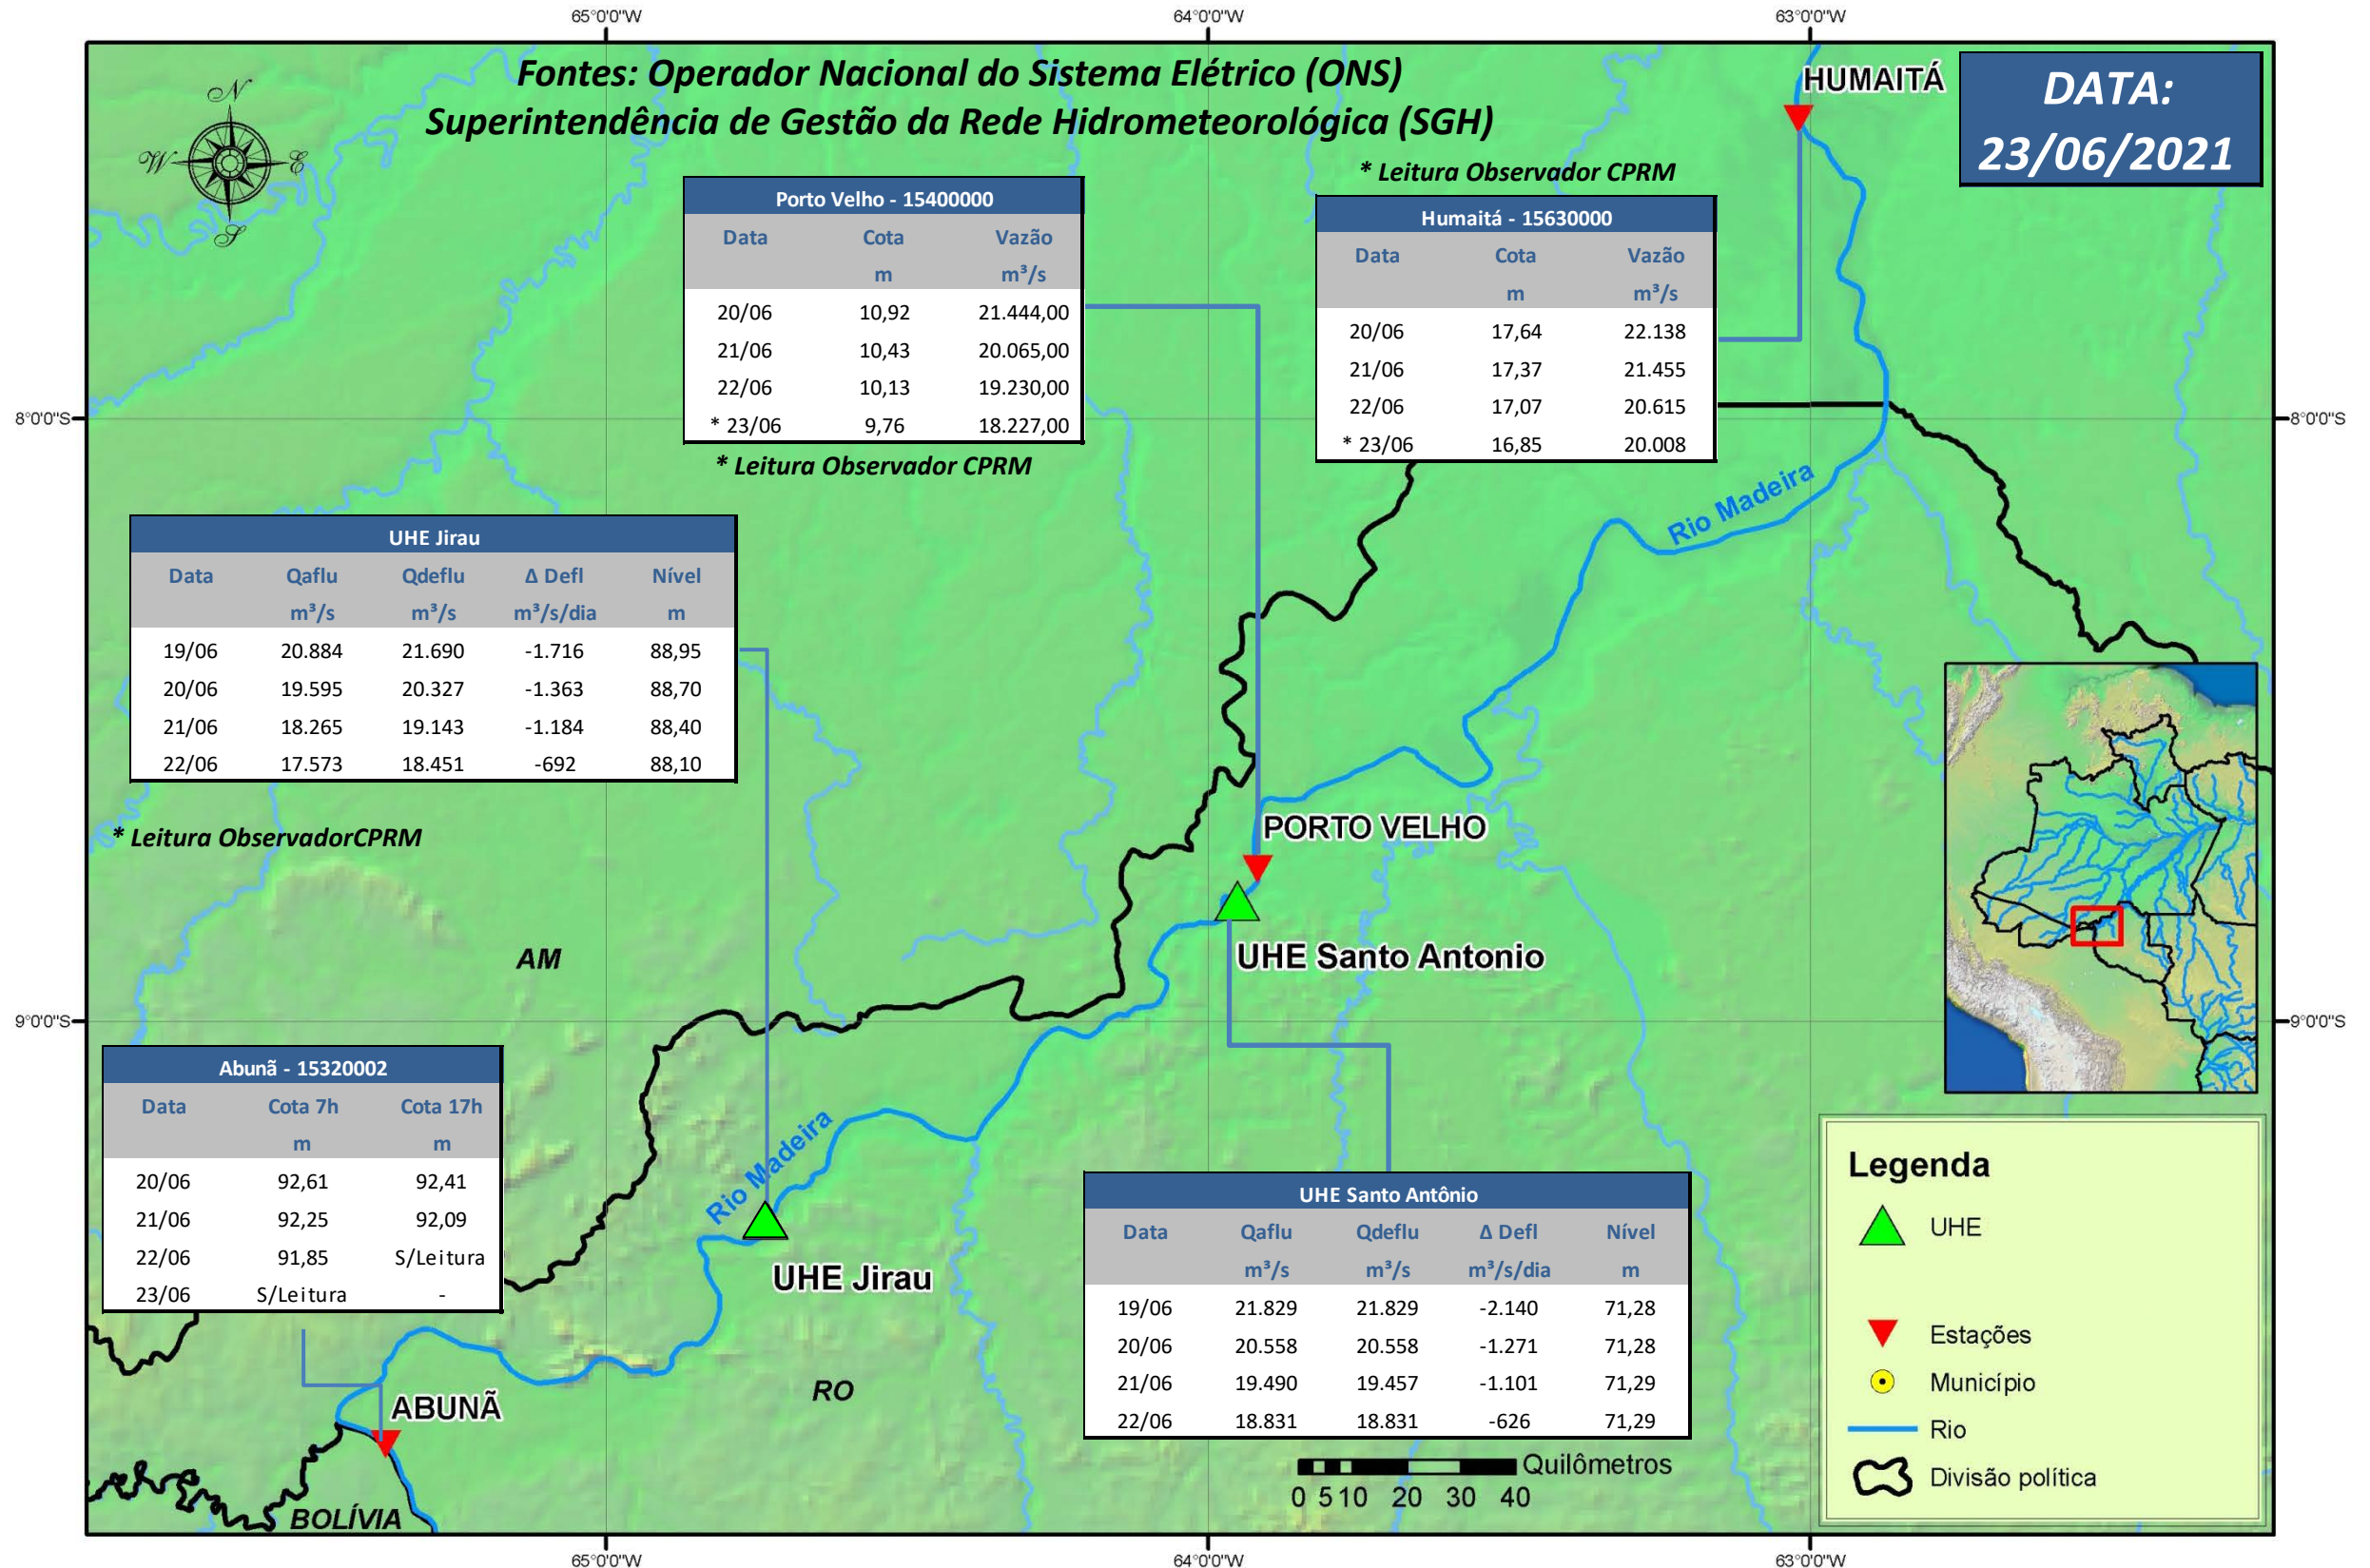

SALA DE SITUAÇÃO

Boletim de acompanhamento da Bacia do Rio Madeira

Para dados mais atualizados das estações fluviométricas acesse: [Telemetria ANA](#)

UHE Jirau

Vazão Natural - 1967-2018 (Permanências diárias)