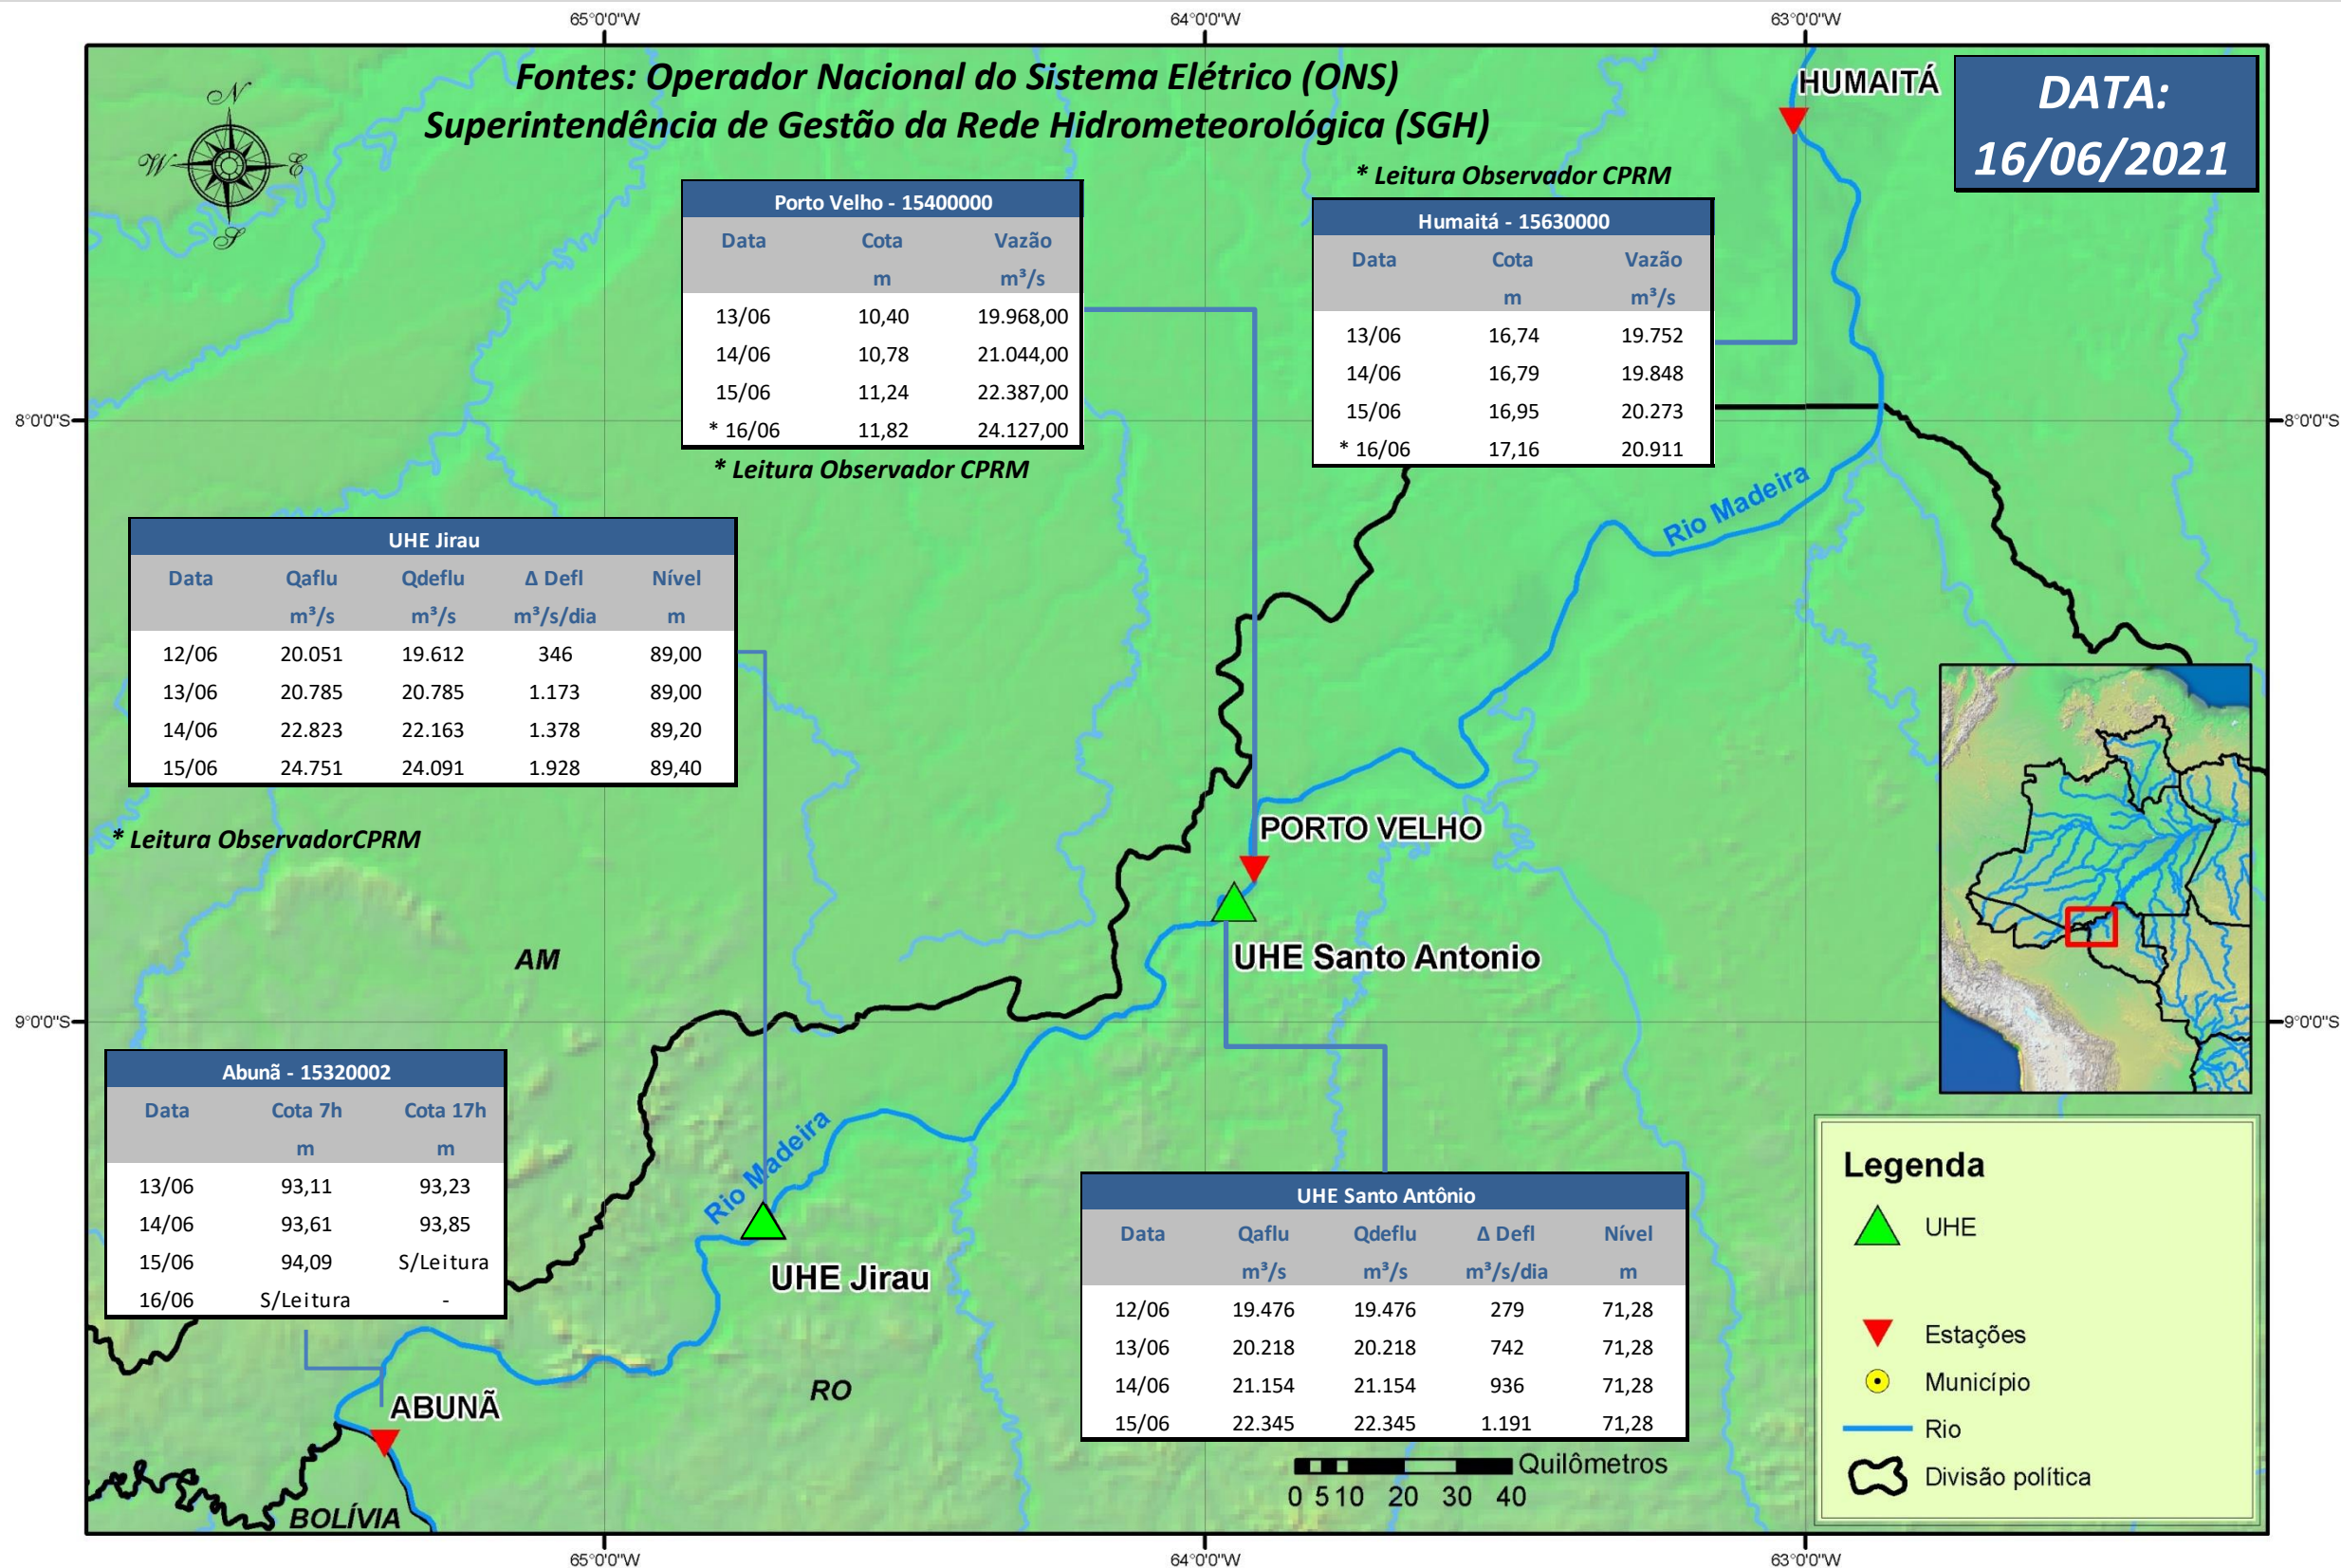

SALA DE SITUAÇÃO

Boletim de acompanhamento da Bacia do Rio Madeira

Para dados mais atualizados das estações fluviométricas acesse: [Telemetria ANA](#)

UHE Jirau

Vazão Natural - 1967-2018 (Permanências diárias)