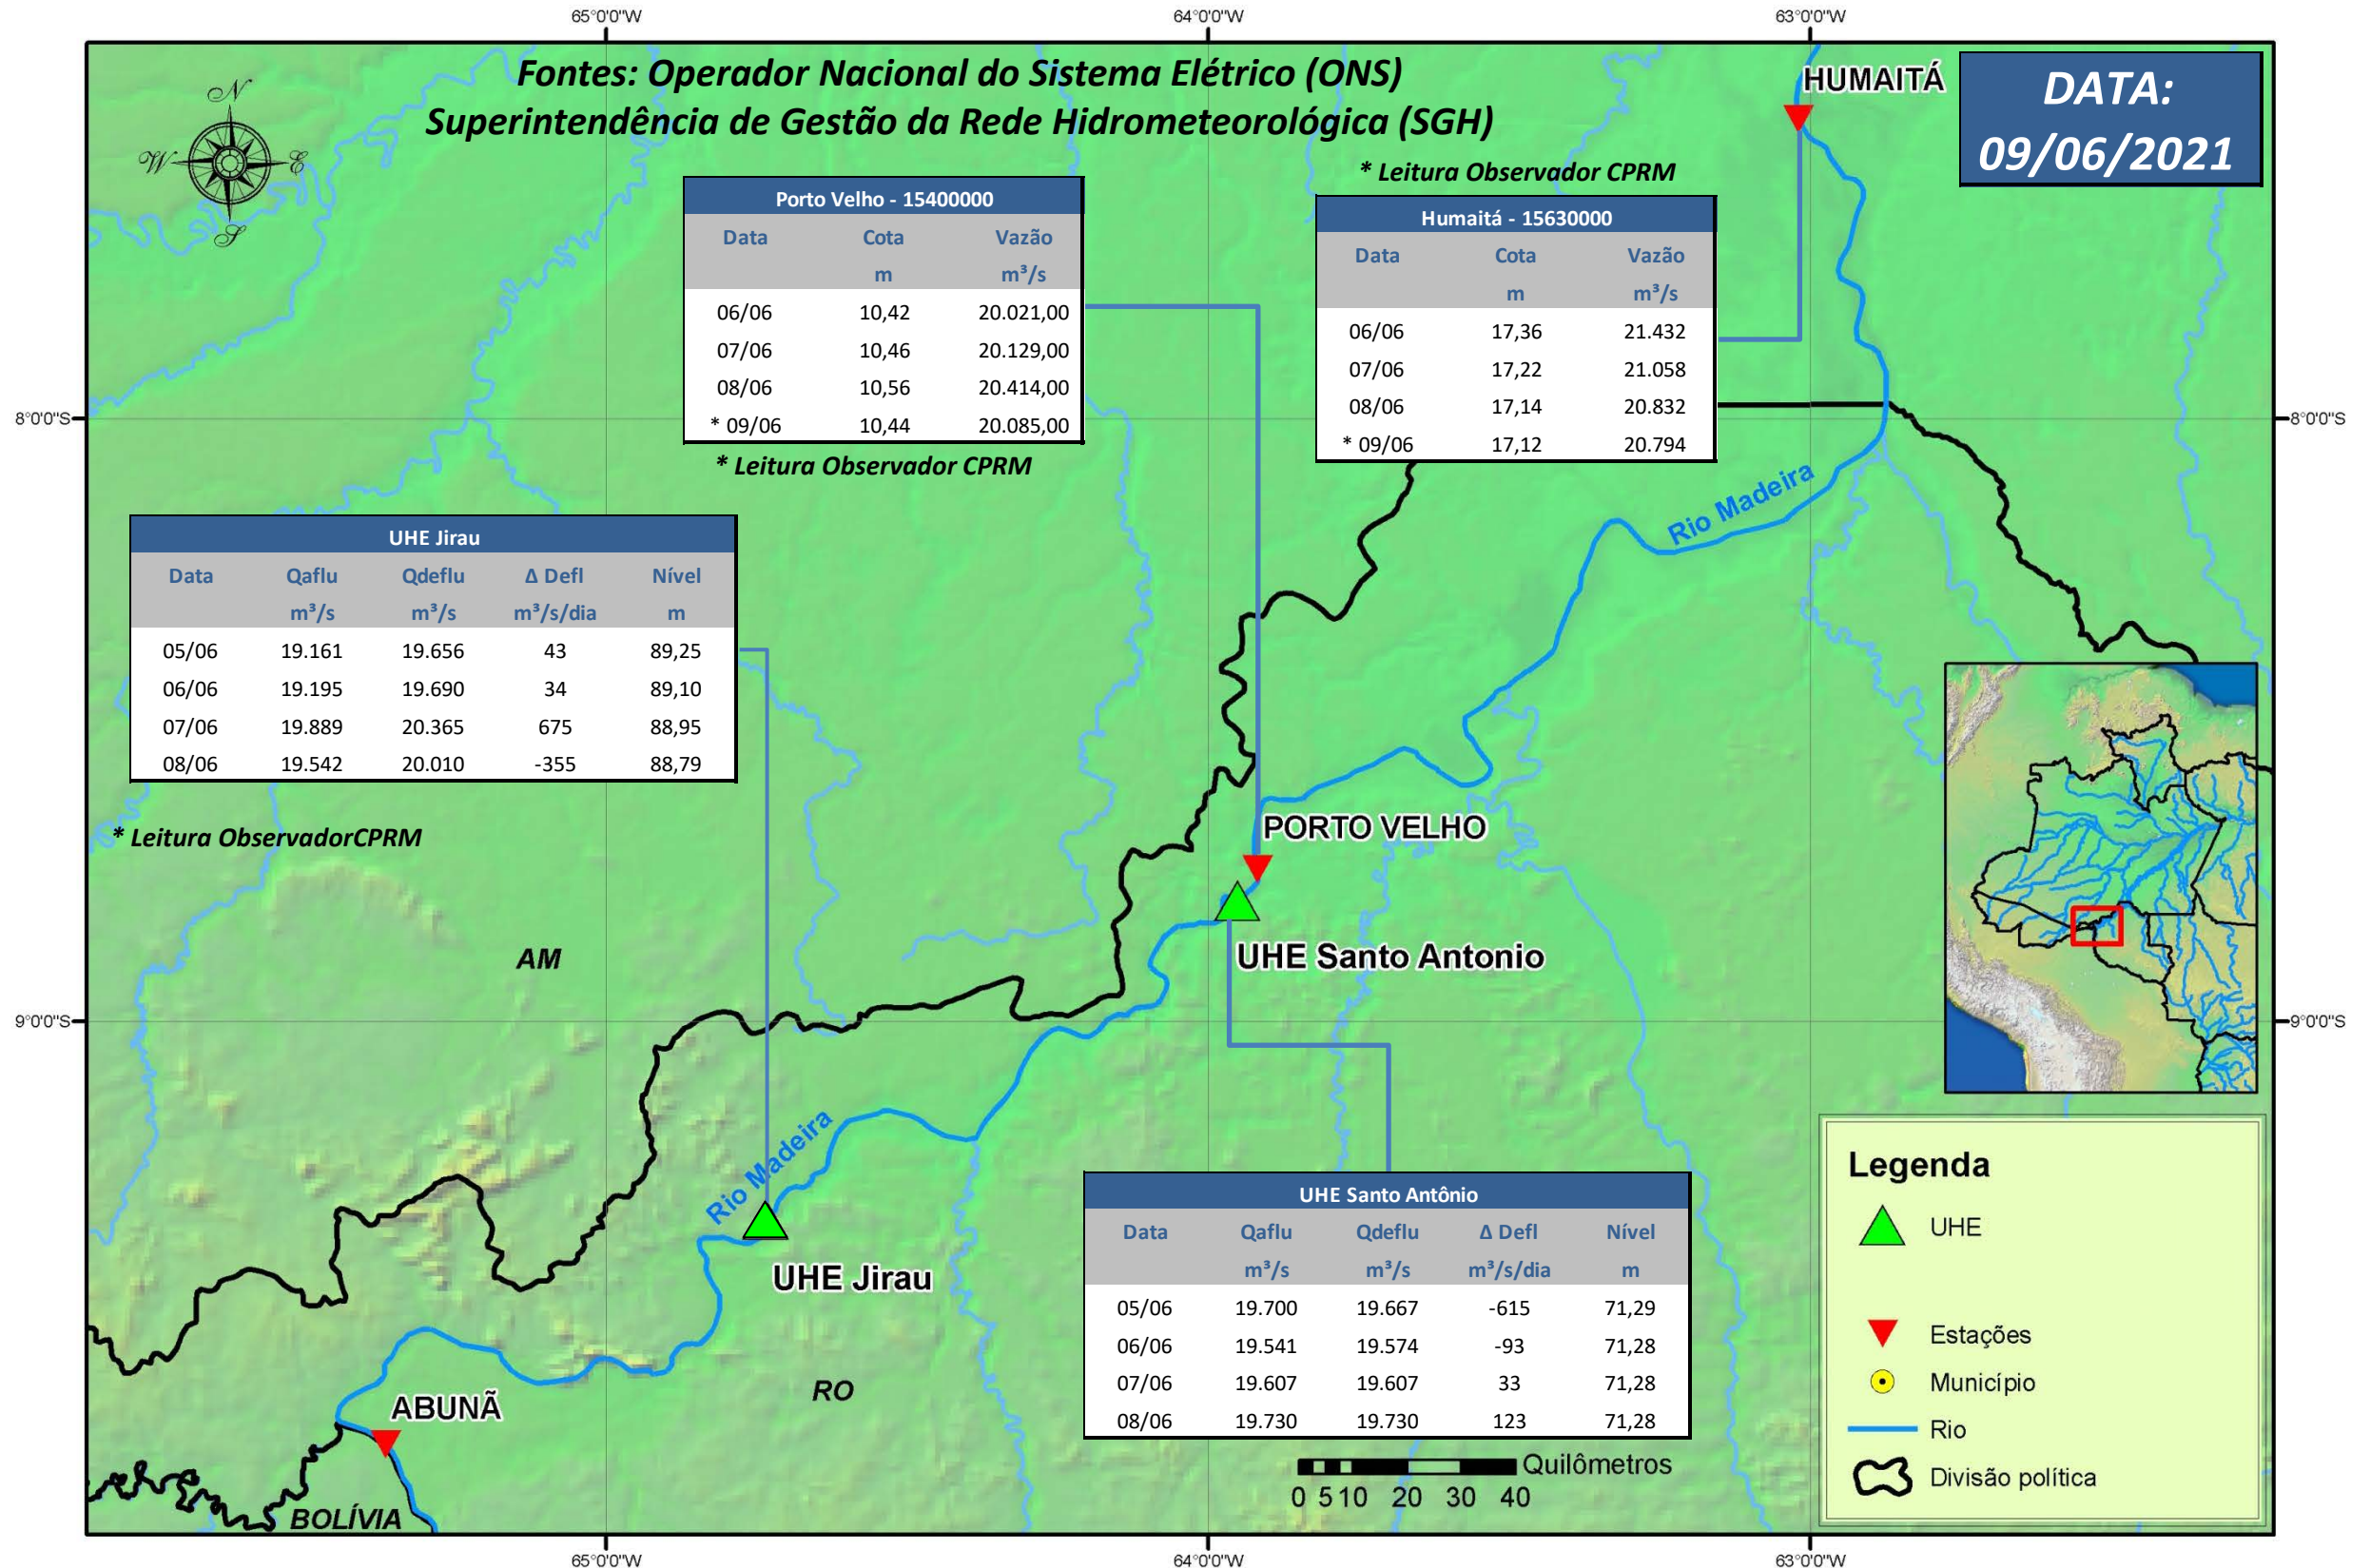

SALA DE SITUAÇÃO

Boletim de acompanhamento da Bacia do Rio Madeira

Para dados mais atualizados das estações fluviométricas acesse: [Telemetria ANA](#)

UHE Jirau Vazão Natural - 1967-2018 (Permanências diárias)