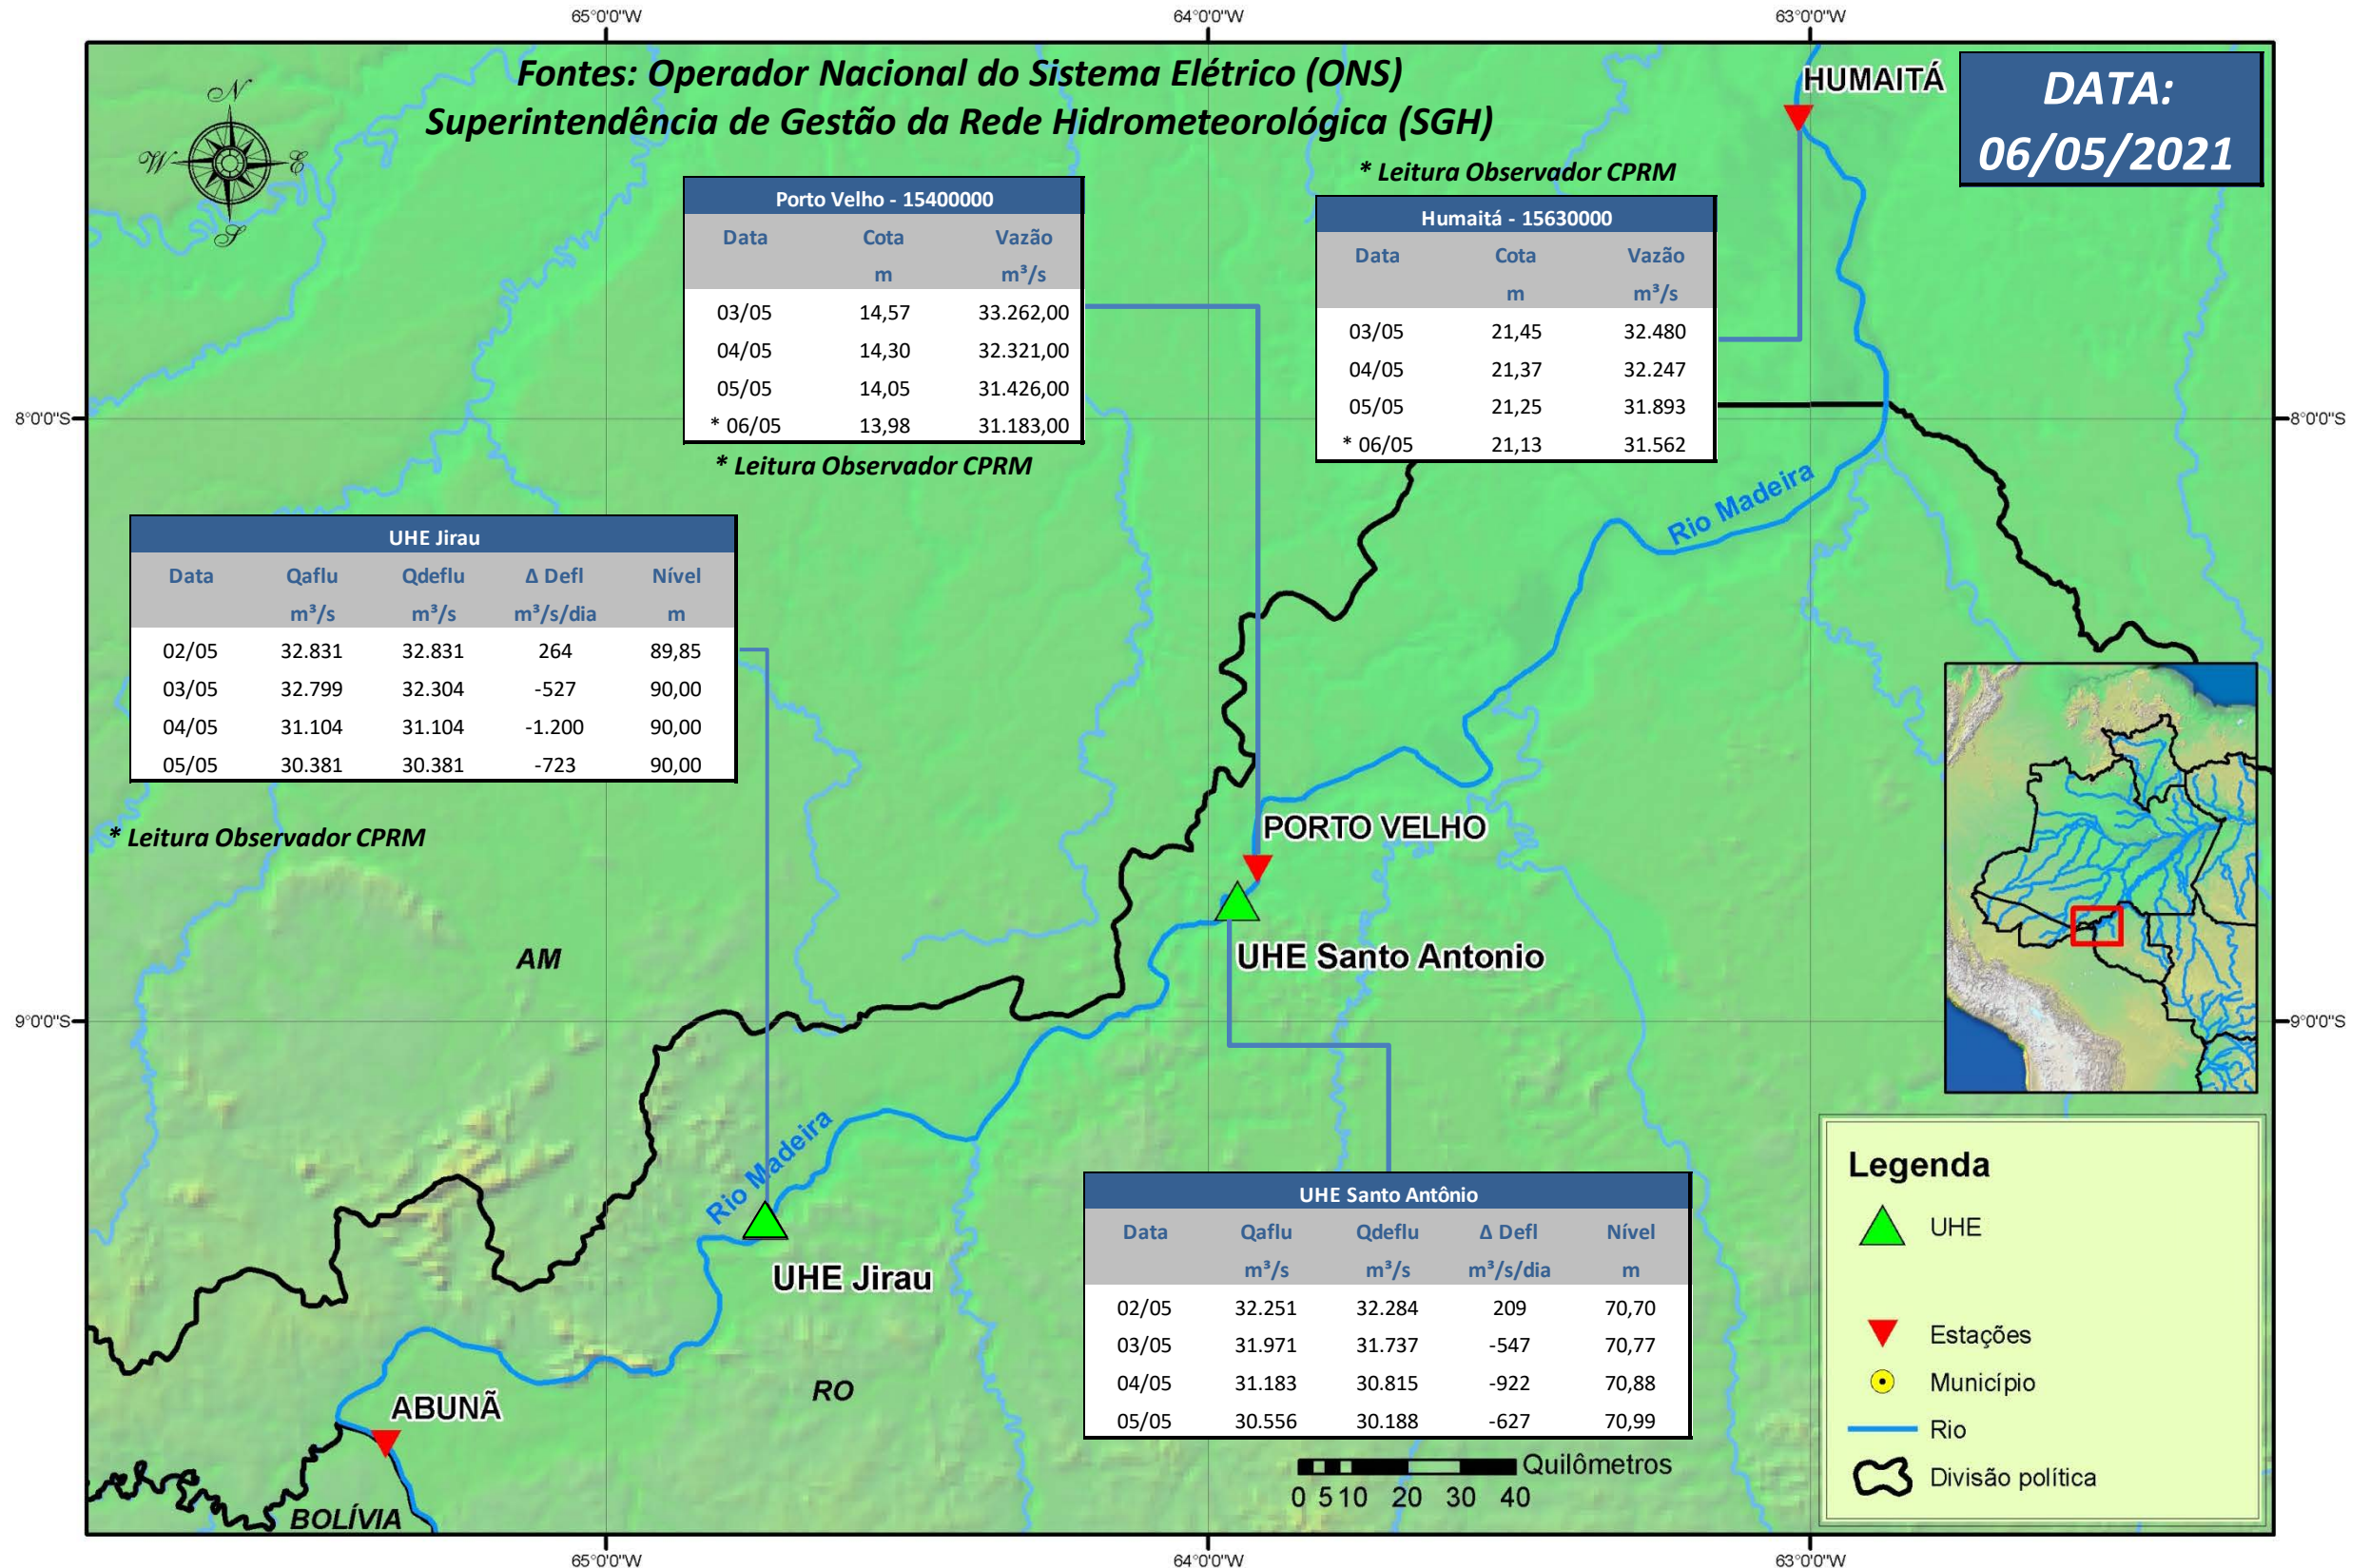

SALA DE SITUAÇÃO

Boletim de acompanhamento da Bacia do Rio Madeira

Para dados mais atualizados das estações fluviométricas acesse: [Telemetria ANA](#)

UHE Jirau Vazão Natural - 1967-2018 (Permanências diárias)