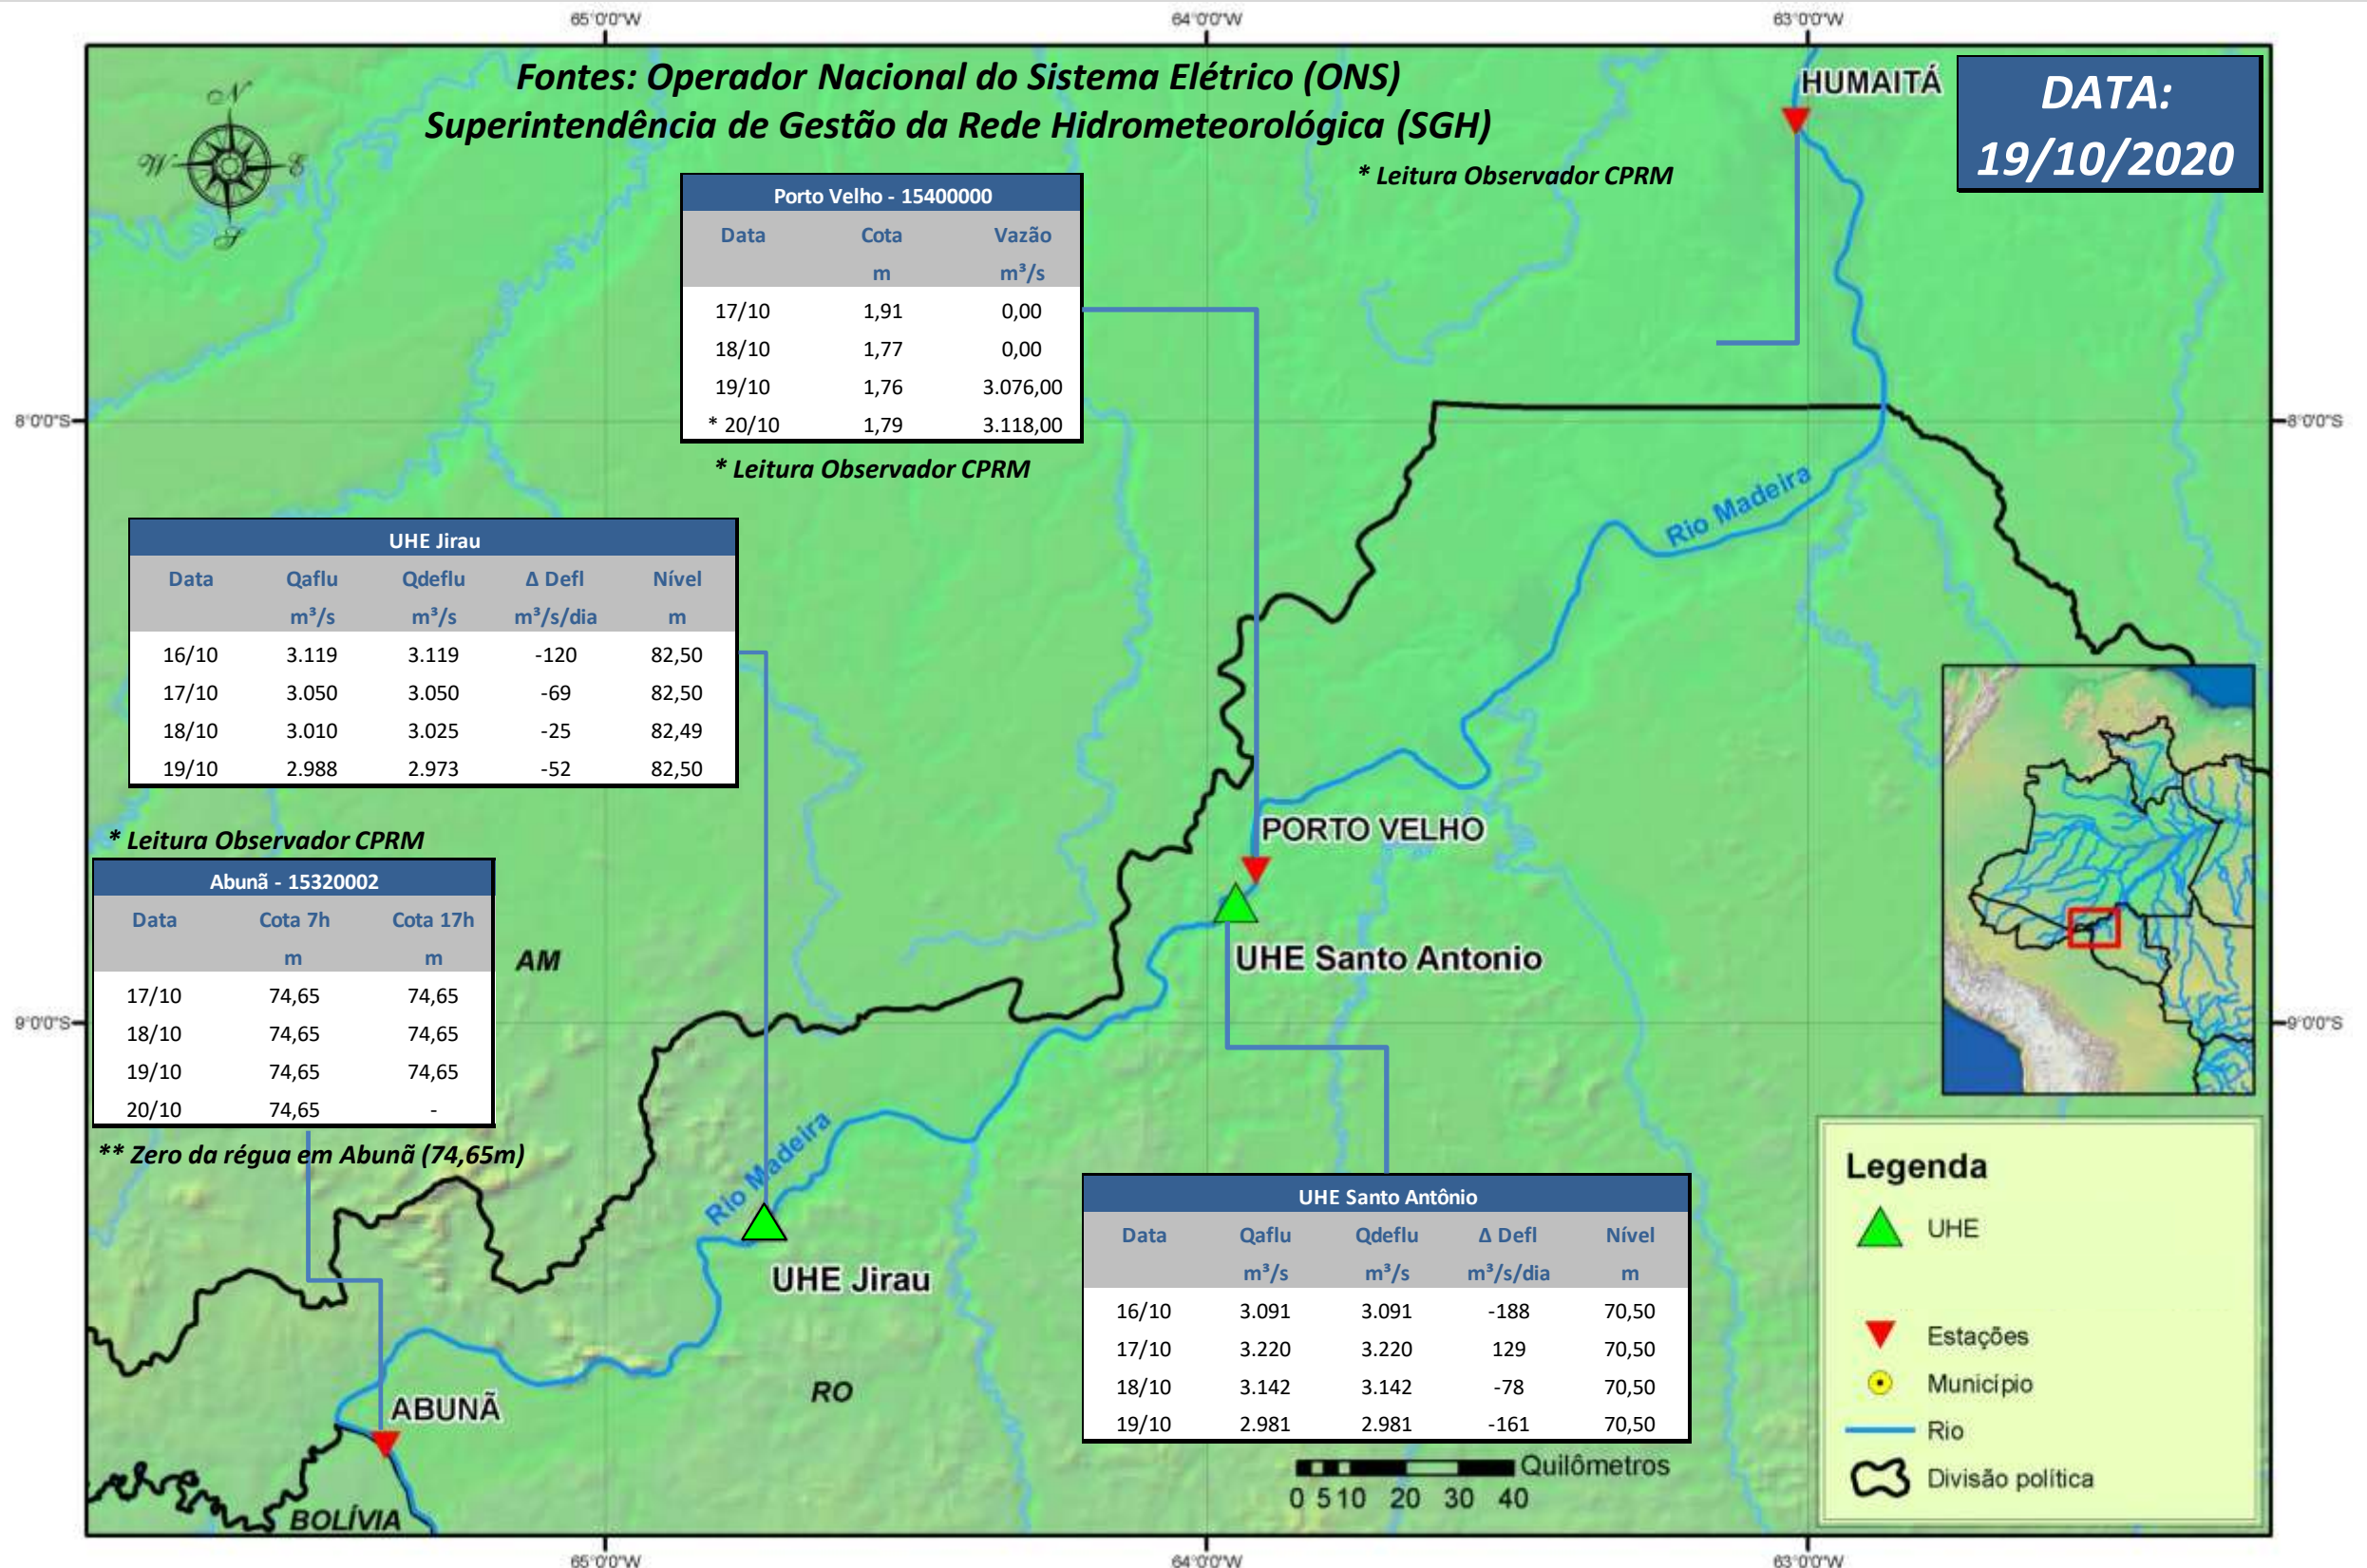

SALA DE SITUAÇÃO

Boletim de acompanhamento da Bacia do Rio Madeira

Para dados mais atualizados das estações fluviométricas acesse: [Telemetria ANA](#)

SALA DE SITUAÇÃO

Boletim de acompanhamento da Bacia do Rio Madeira

UHE Jirau Vazão Natural - 1967-2018 (Permanências diárias)