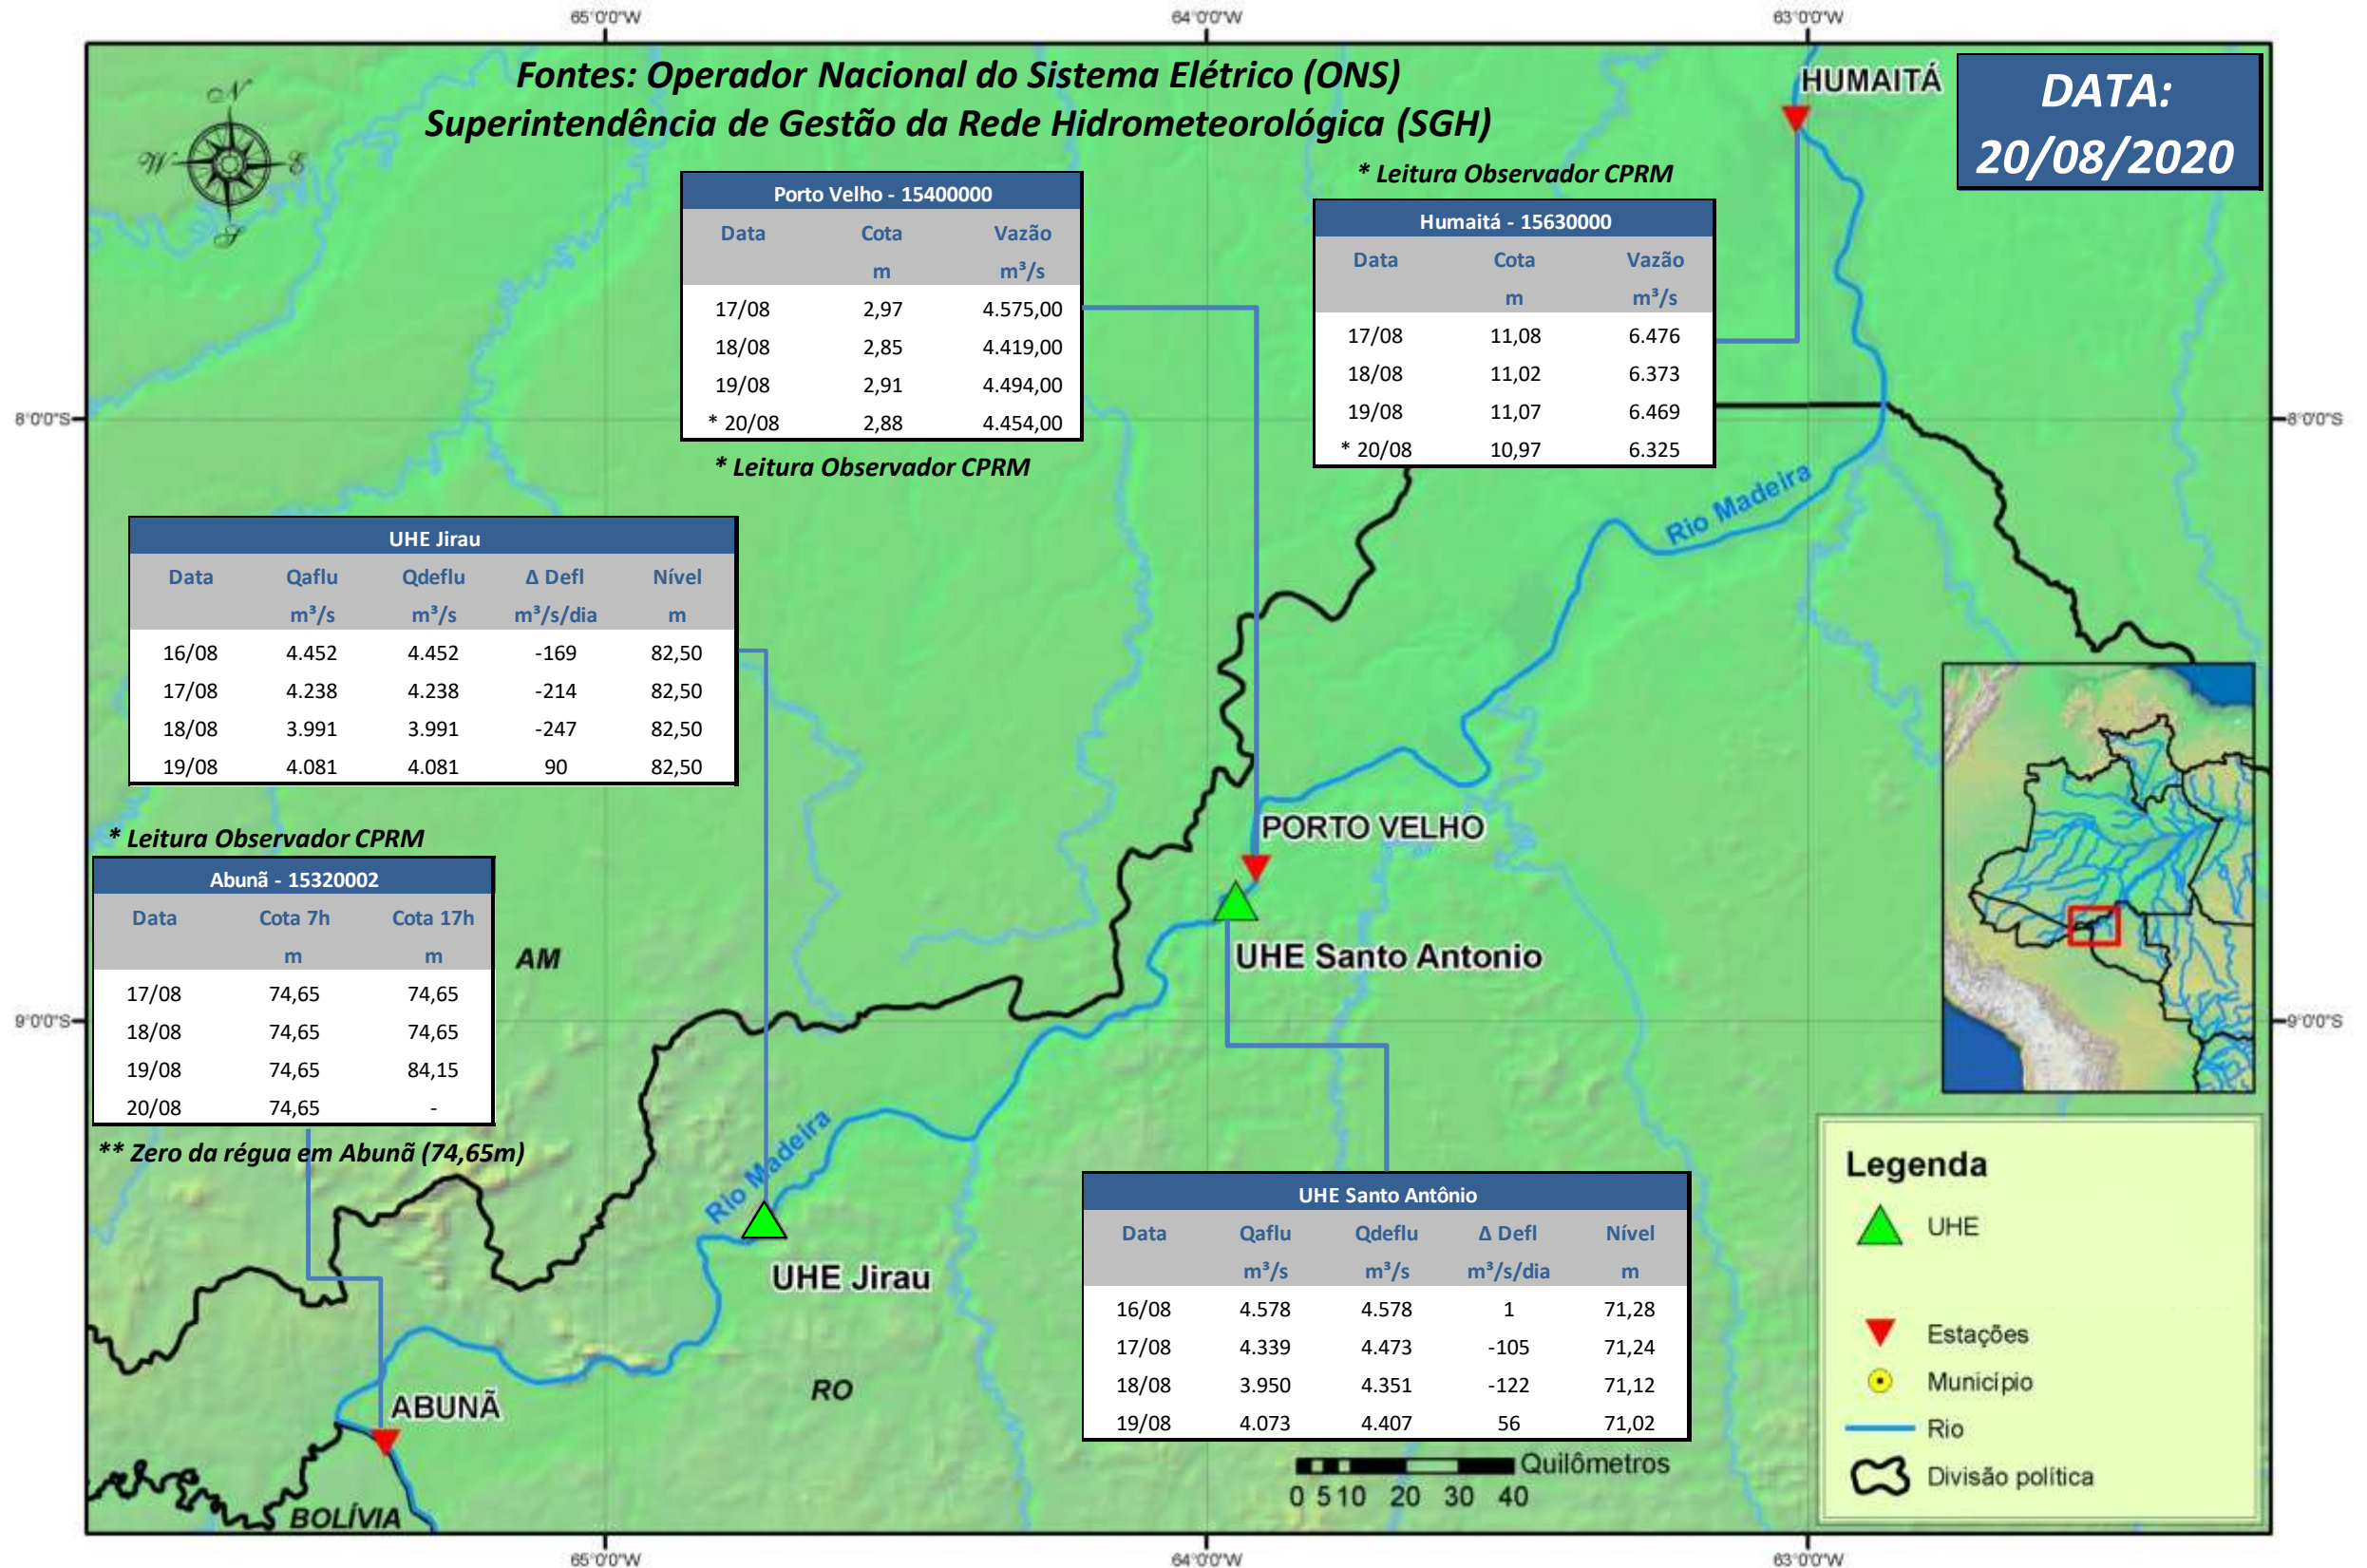

SALA DE SITUAÇÃO

Boletim de acompanhamento da Bacia do Rio Madeira

Para dados mais atualizados das estações fluviométricas acesse: [Telemetria ANA](#)

UHE Jirau Vazão Natural - 1967-2018 (Permanências diárias)