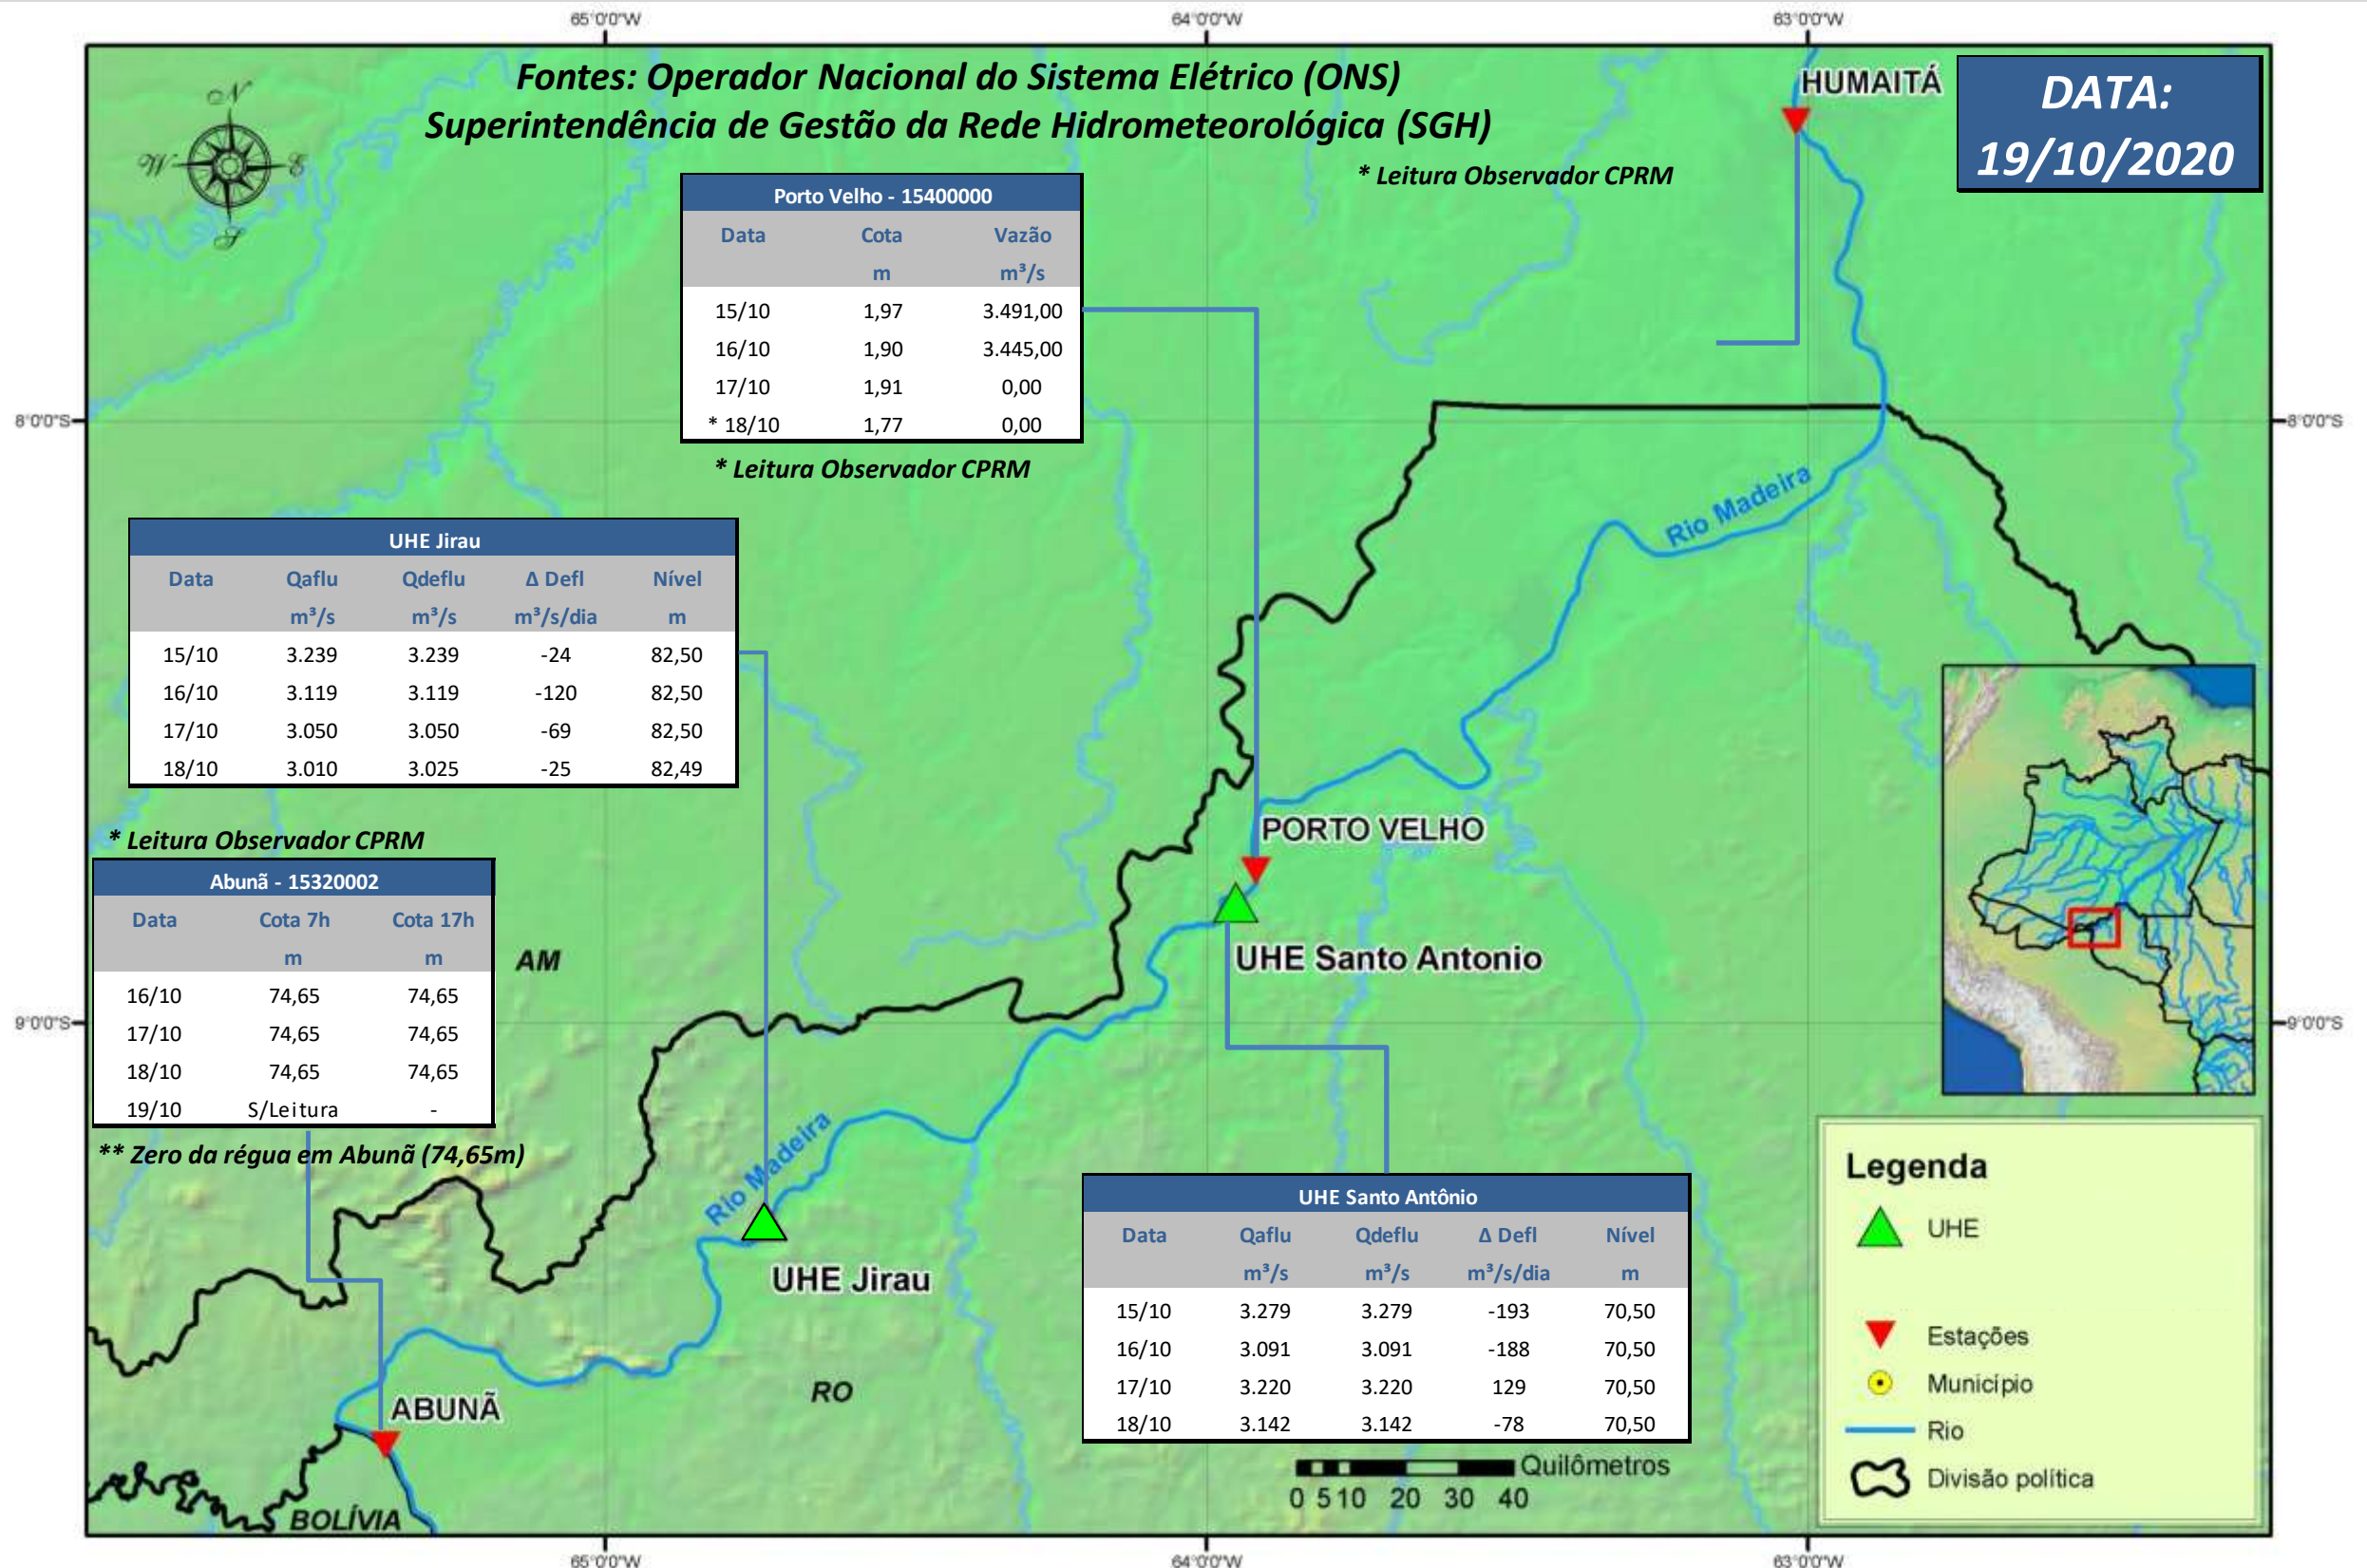

# SALA DE SITUAÇÃO

## Boletim de acompanhamento da Bacia do Rio Madeira

Para dados mais atualizados das estações fluviométricas acesse: [Telemetria ANA](#)

# SALA DE SITUAÇÃO

Boletim de acompanhamento da Bacia do Rio Madeira

## UHE Jirau Vazão Natural - 1967-2018 (Permanências diárias)