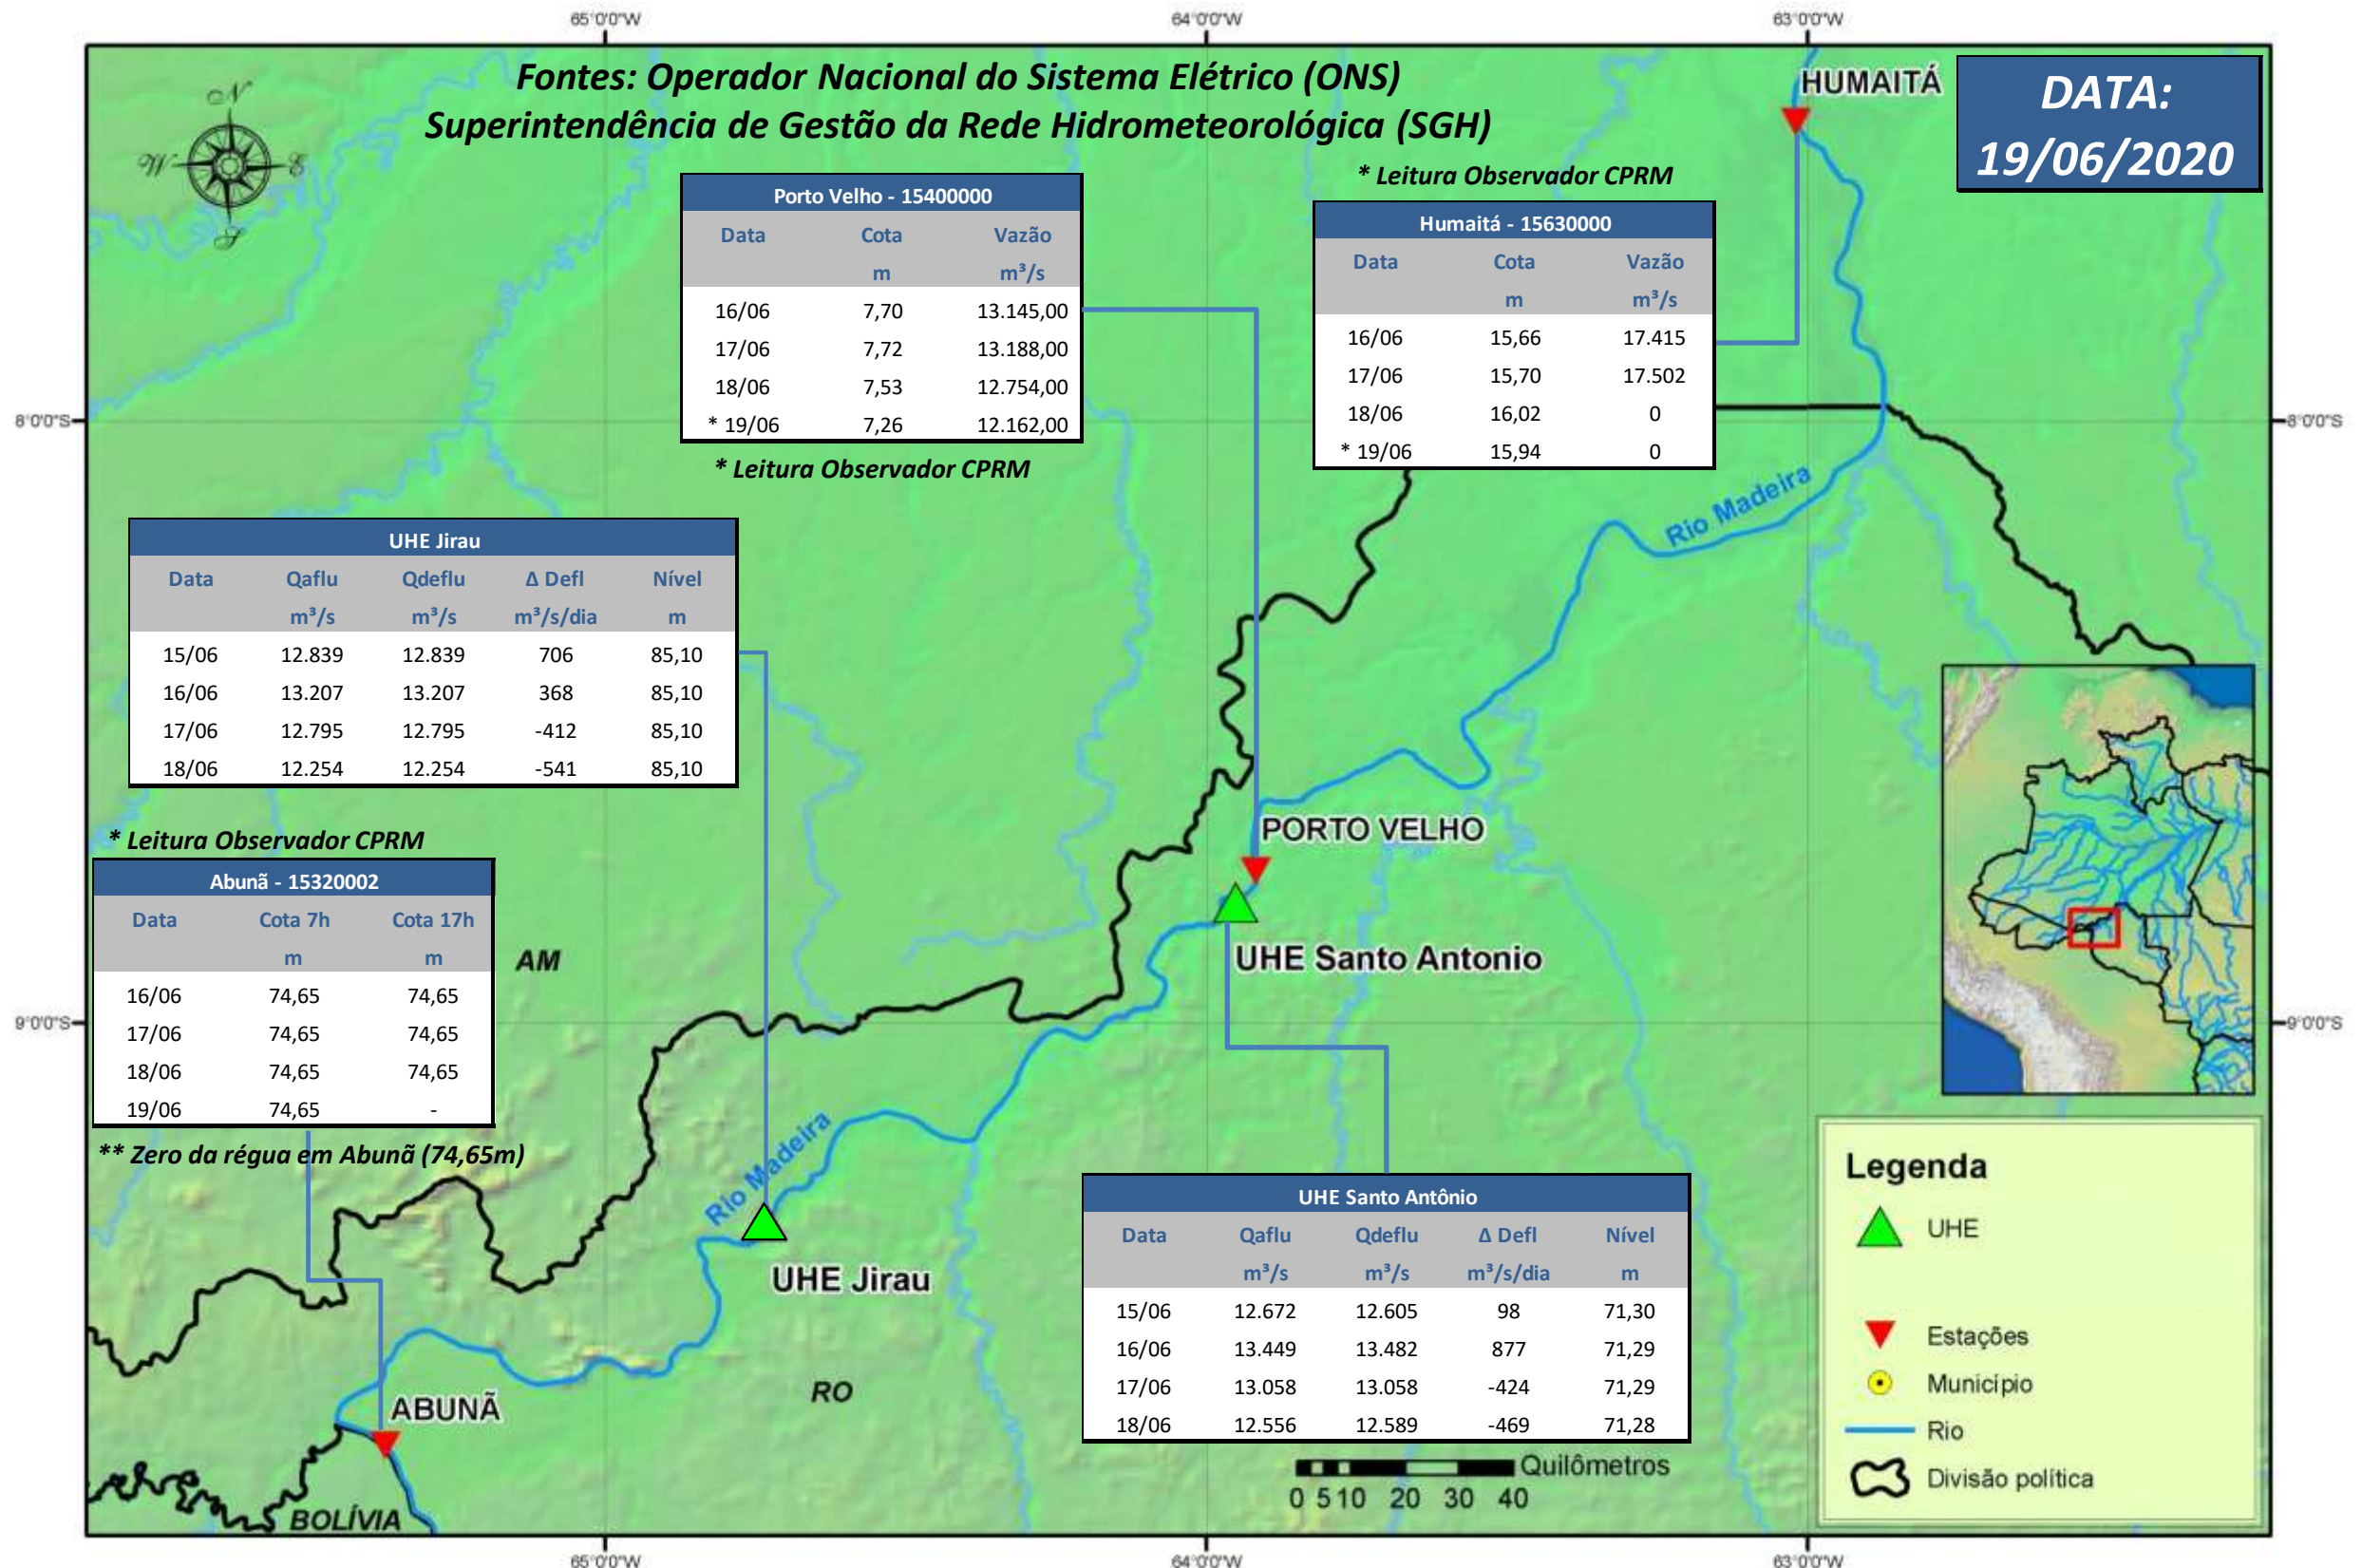

SALA DE SITUAÇÃO

Boletim de acompanhamento da Bacia do Rio Madeira

Para dados mais atualizados das estações fluviométricas acesse: [Telemetria ANA](#)

UHE Jirau Vazão Natural - 1967-2018 (Permanências diárias)