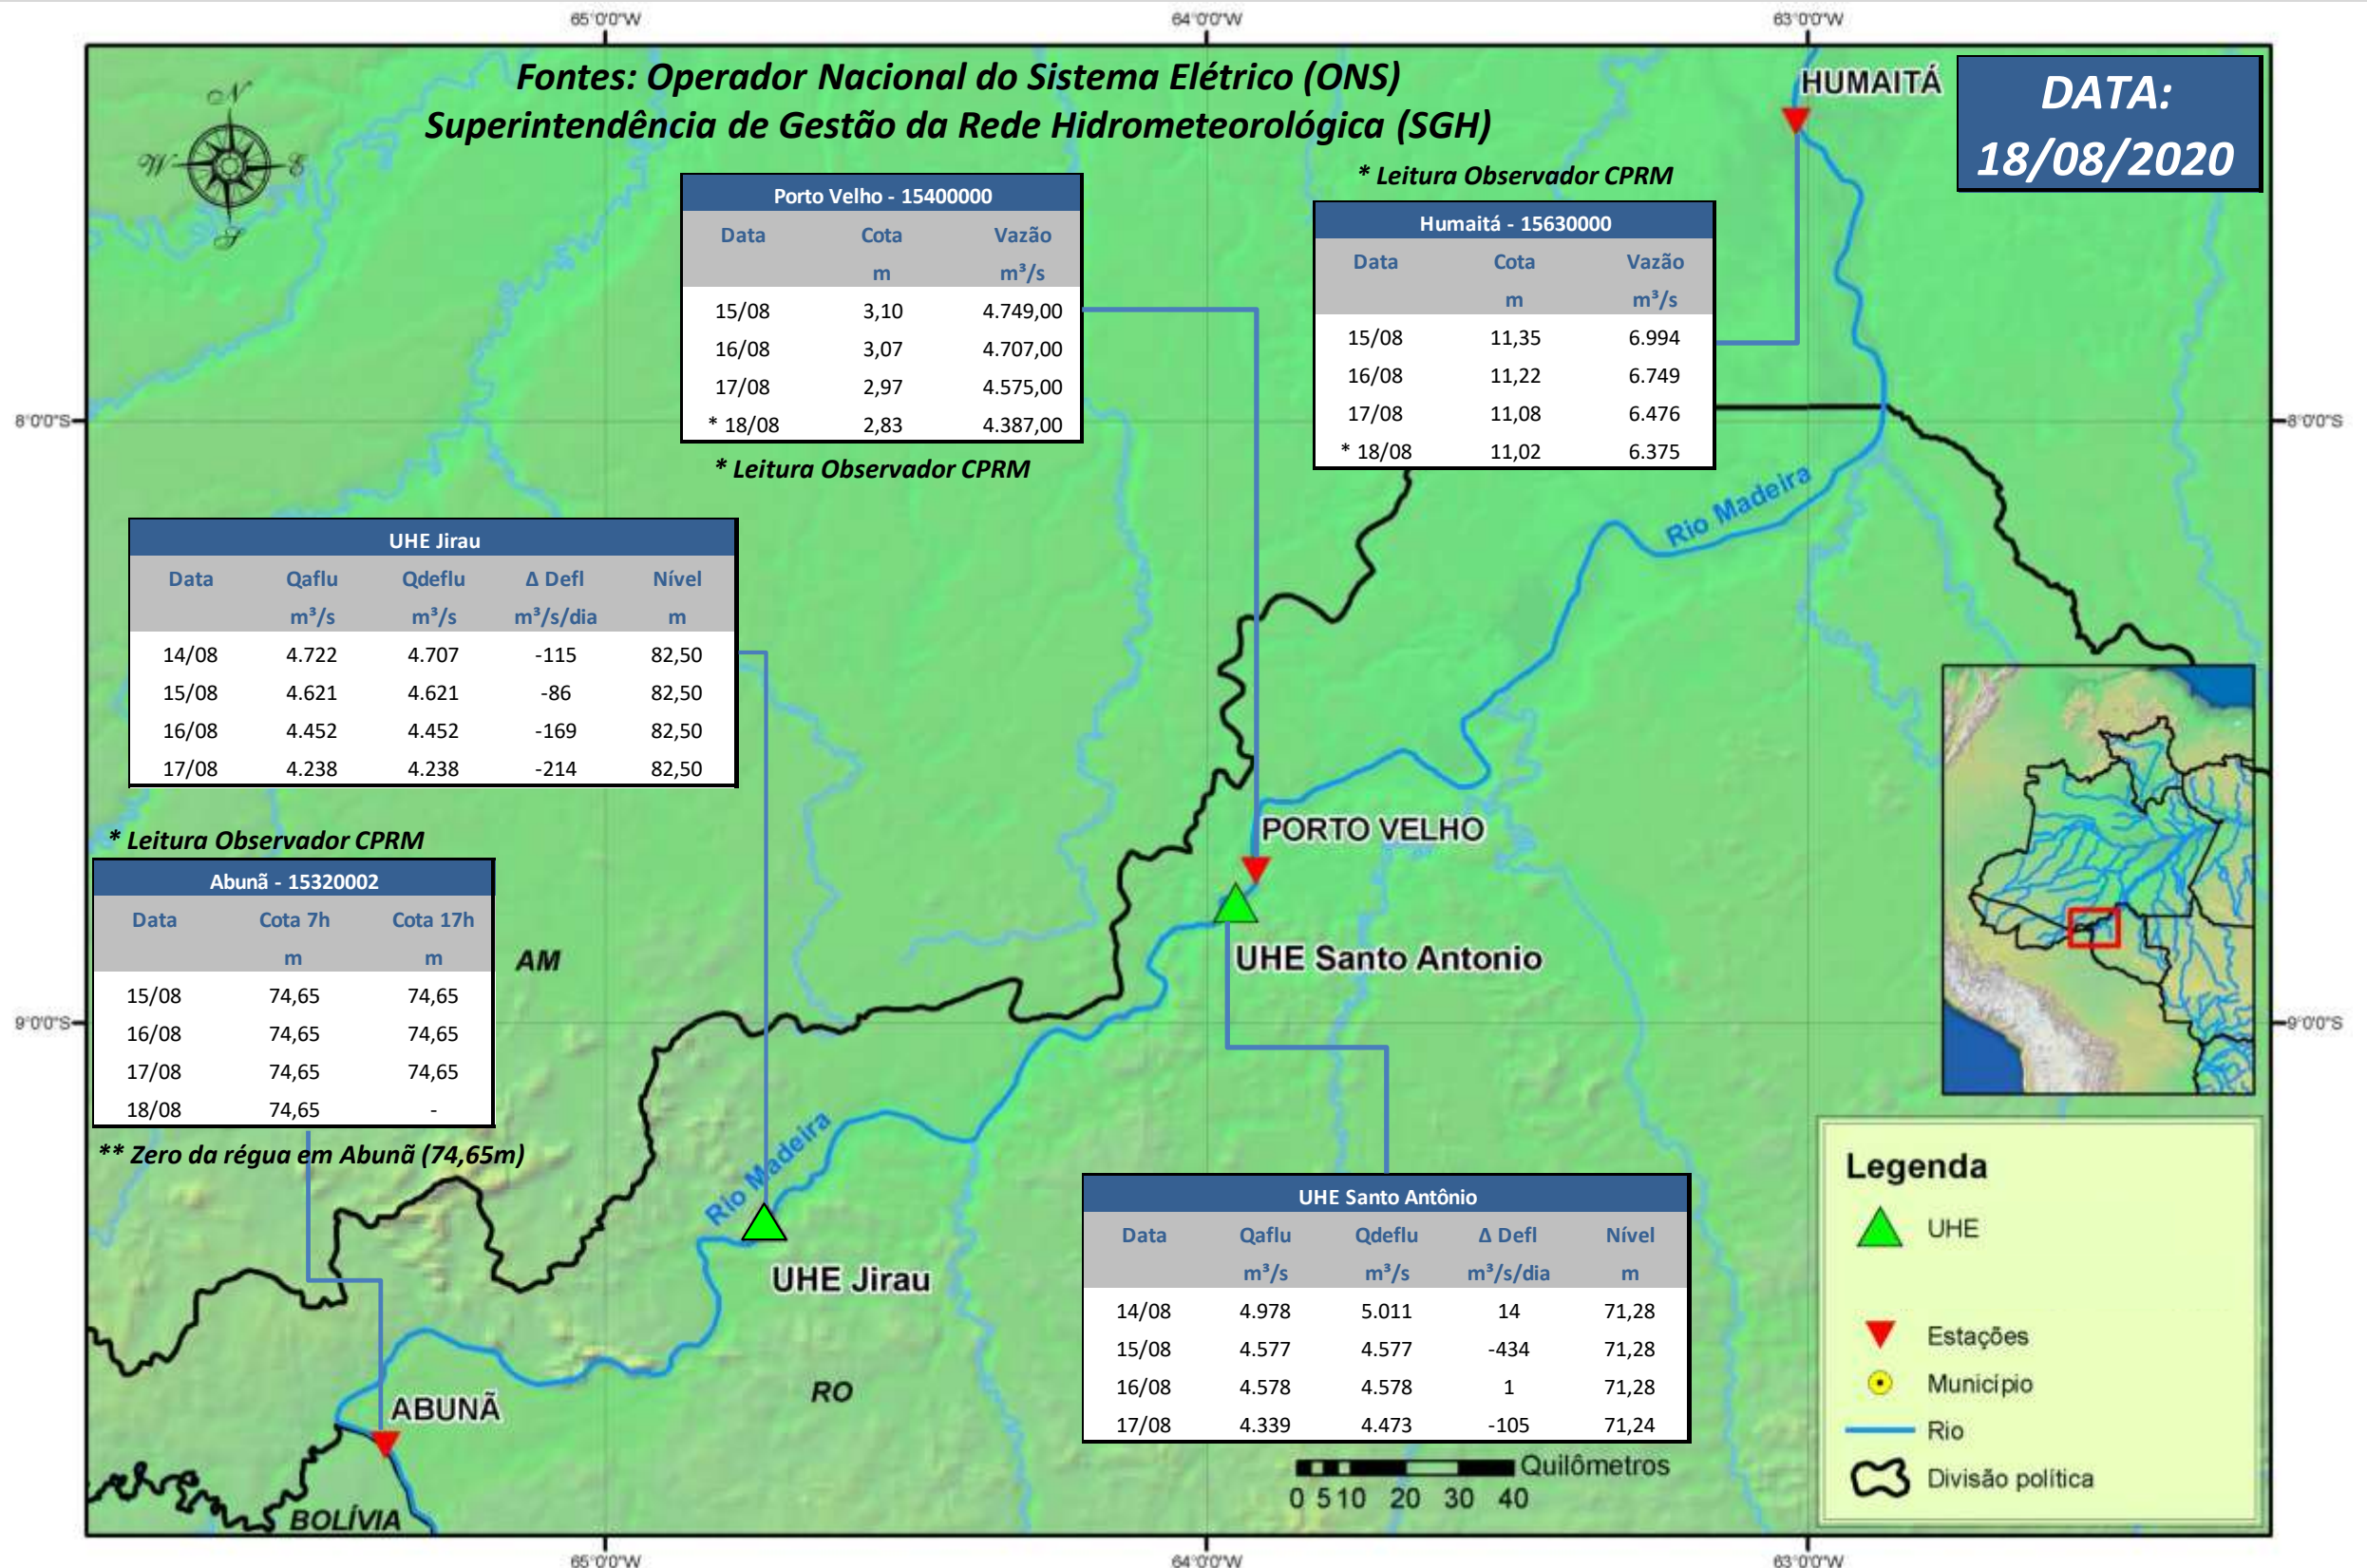

SALA DE SITUAÇÃO

Boletim de acompanhamento da Bacia do Rio Madeira

Para dados mais atualizados das estações fluviométricas acesse: [Telemetria ANA](#)

SALA DE SITUAÇÃO

Boletim de acompanhamento da Bacia do Rio Madeira

UHE Jirau Vazão Natural - 1967-2018 (Permanências diárias)