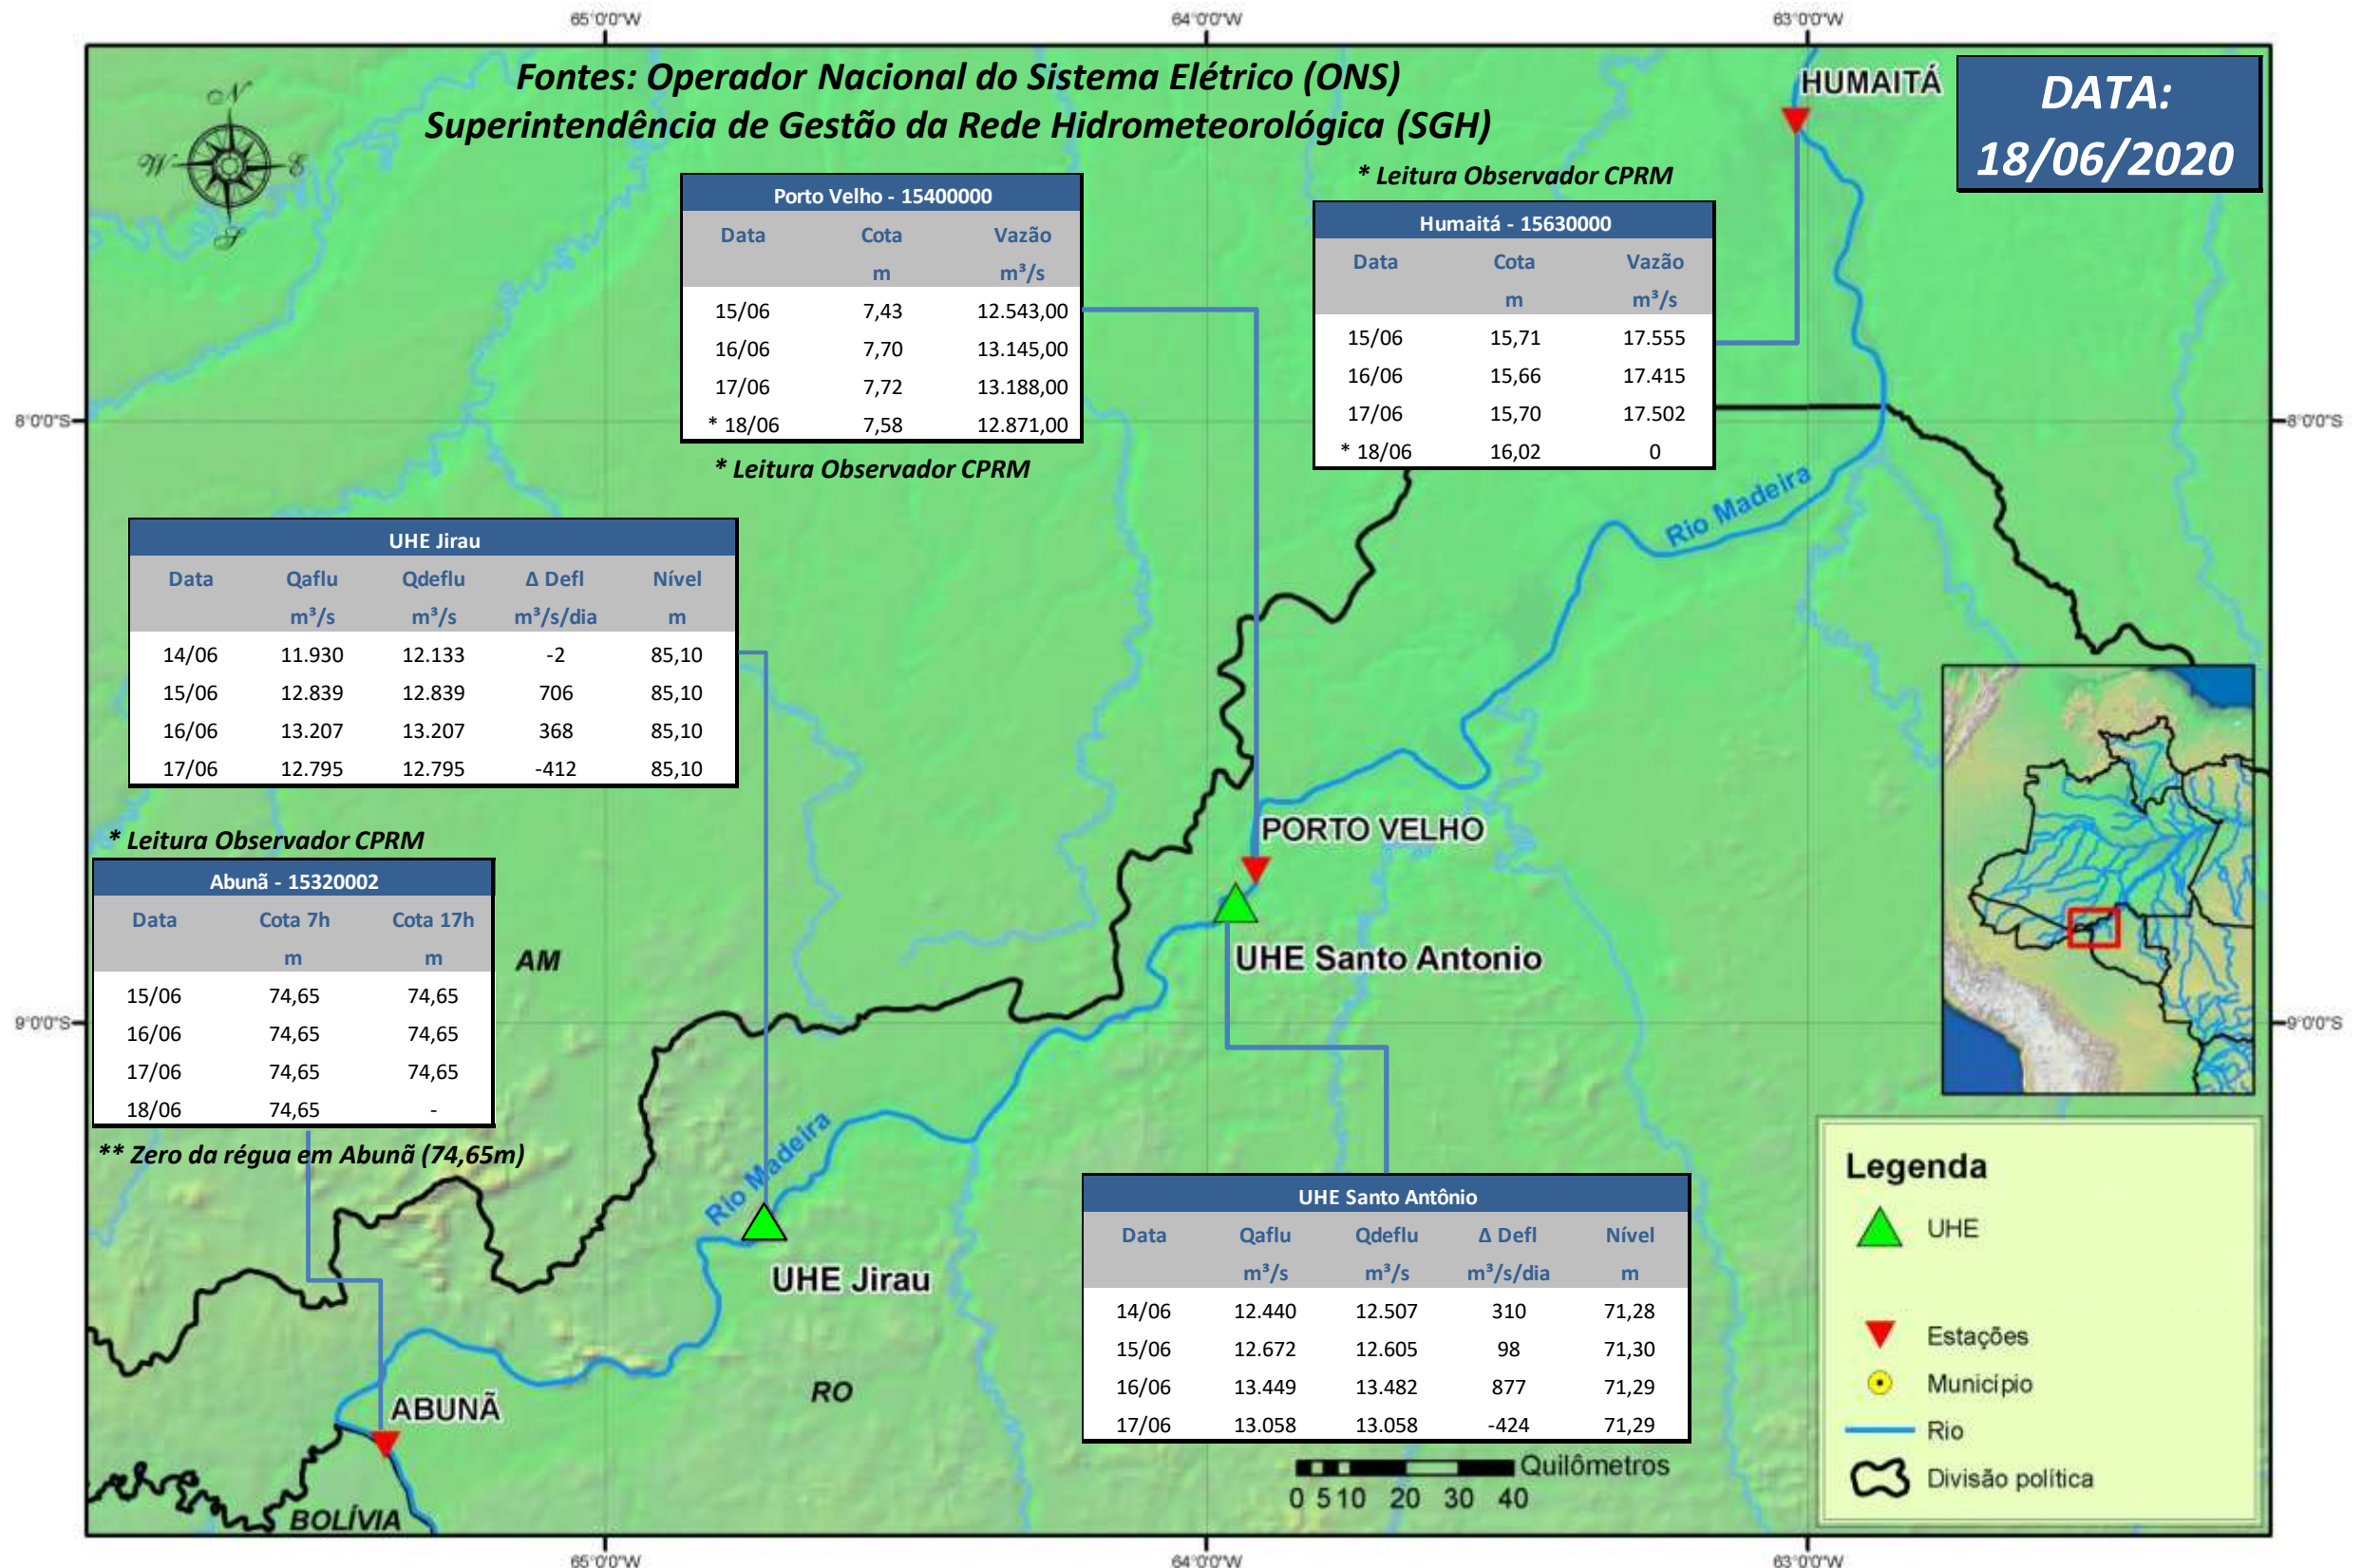

SALA DE SITUAÇÃO

Boletim de acompanhamento da Bacia do Rio Madeira

Para dados mais atualizados das estações fluviométricas acesse: [Telemetria ANA](#)

SALA DE SITUAÇÃO

Boletim de acompanhamento da Bacia do Rio Madeira

UHE Jirau Vazão Natural - 1967-2018 (Permanências diárias)