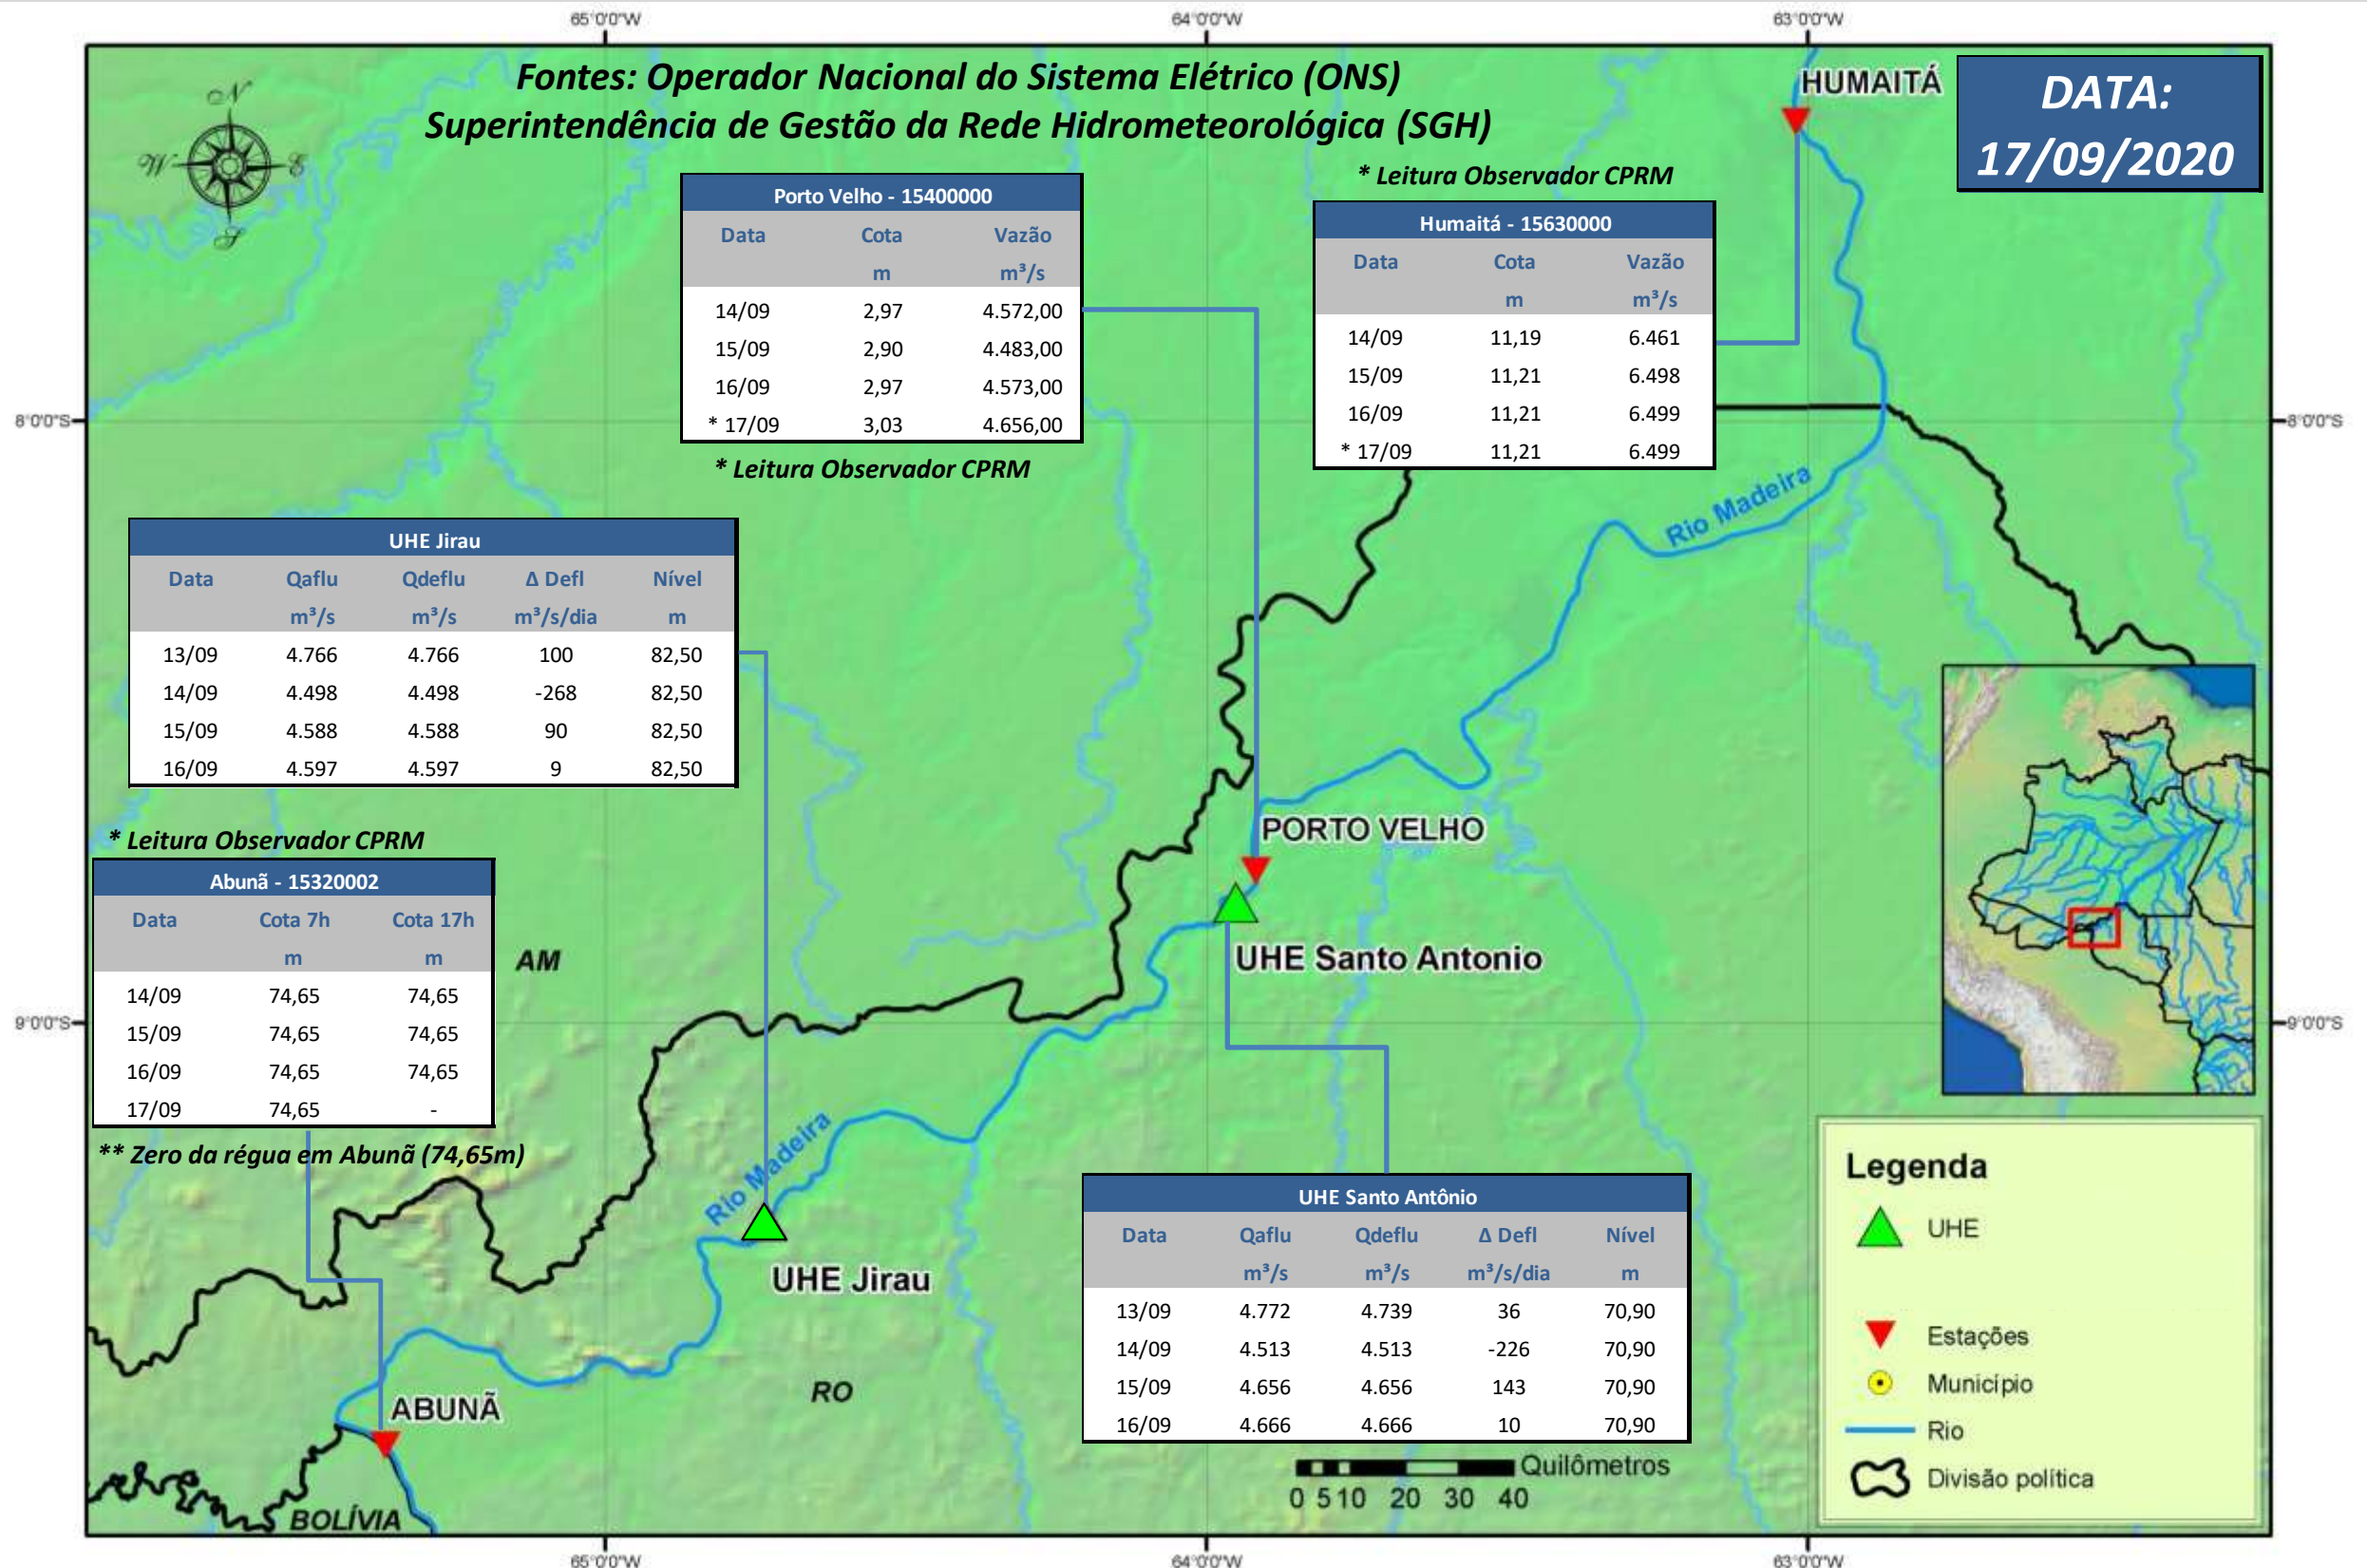

# SALA DE SITUAÇÃO

## Boletim de acompanhamento da Bacia do Rio Madeira

Para dados mais atualizados das estações fluviométricas acesse: [Telemetria ANA](#)

# SALA DE SITUAÇÃO

Boletim de acompanhamento da Bacia do Rio Madeira

## UHE Jirau Vazão Natural - 1967-2018 (Permanências diárias)