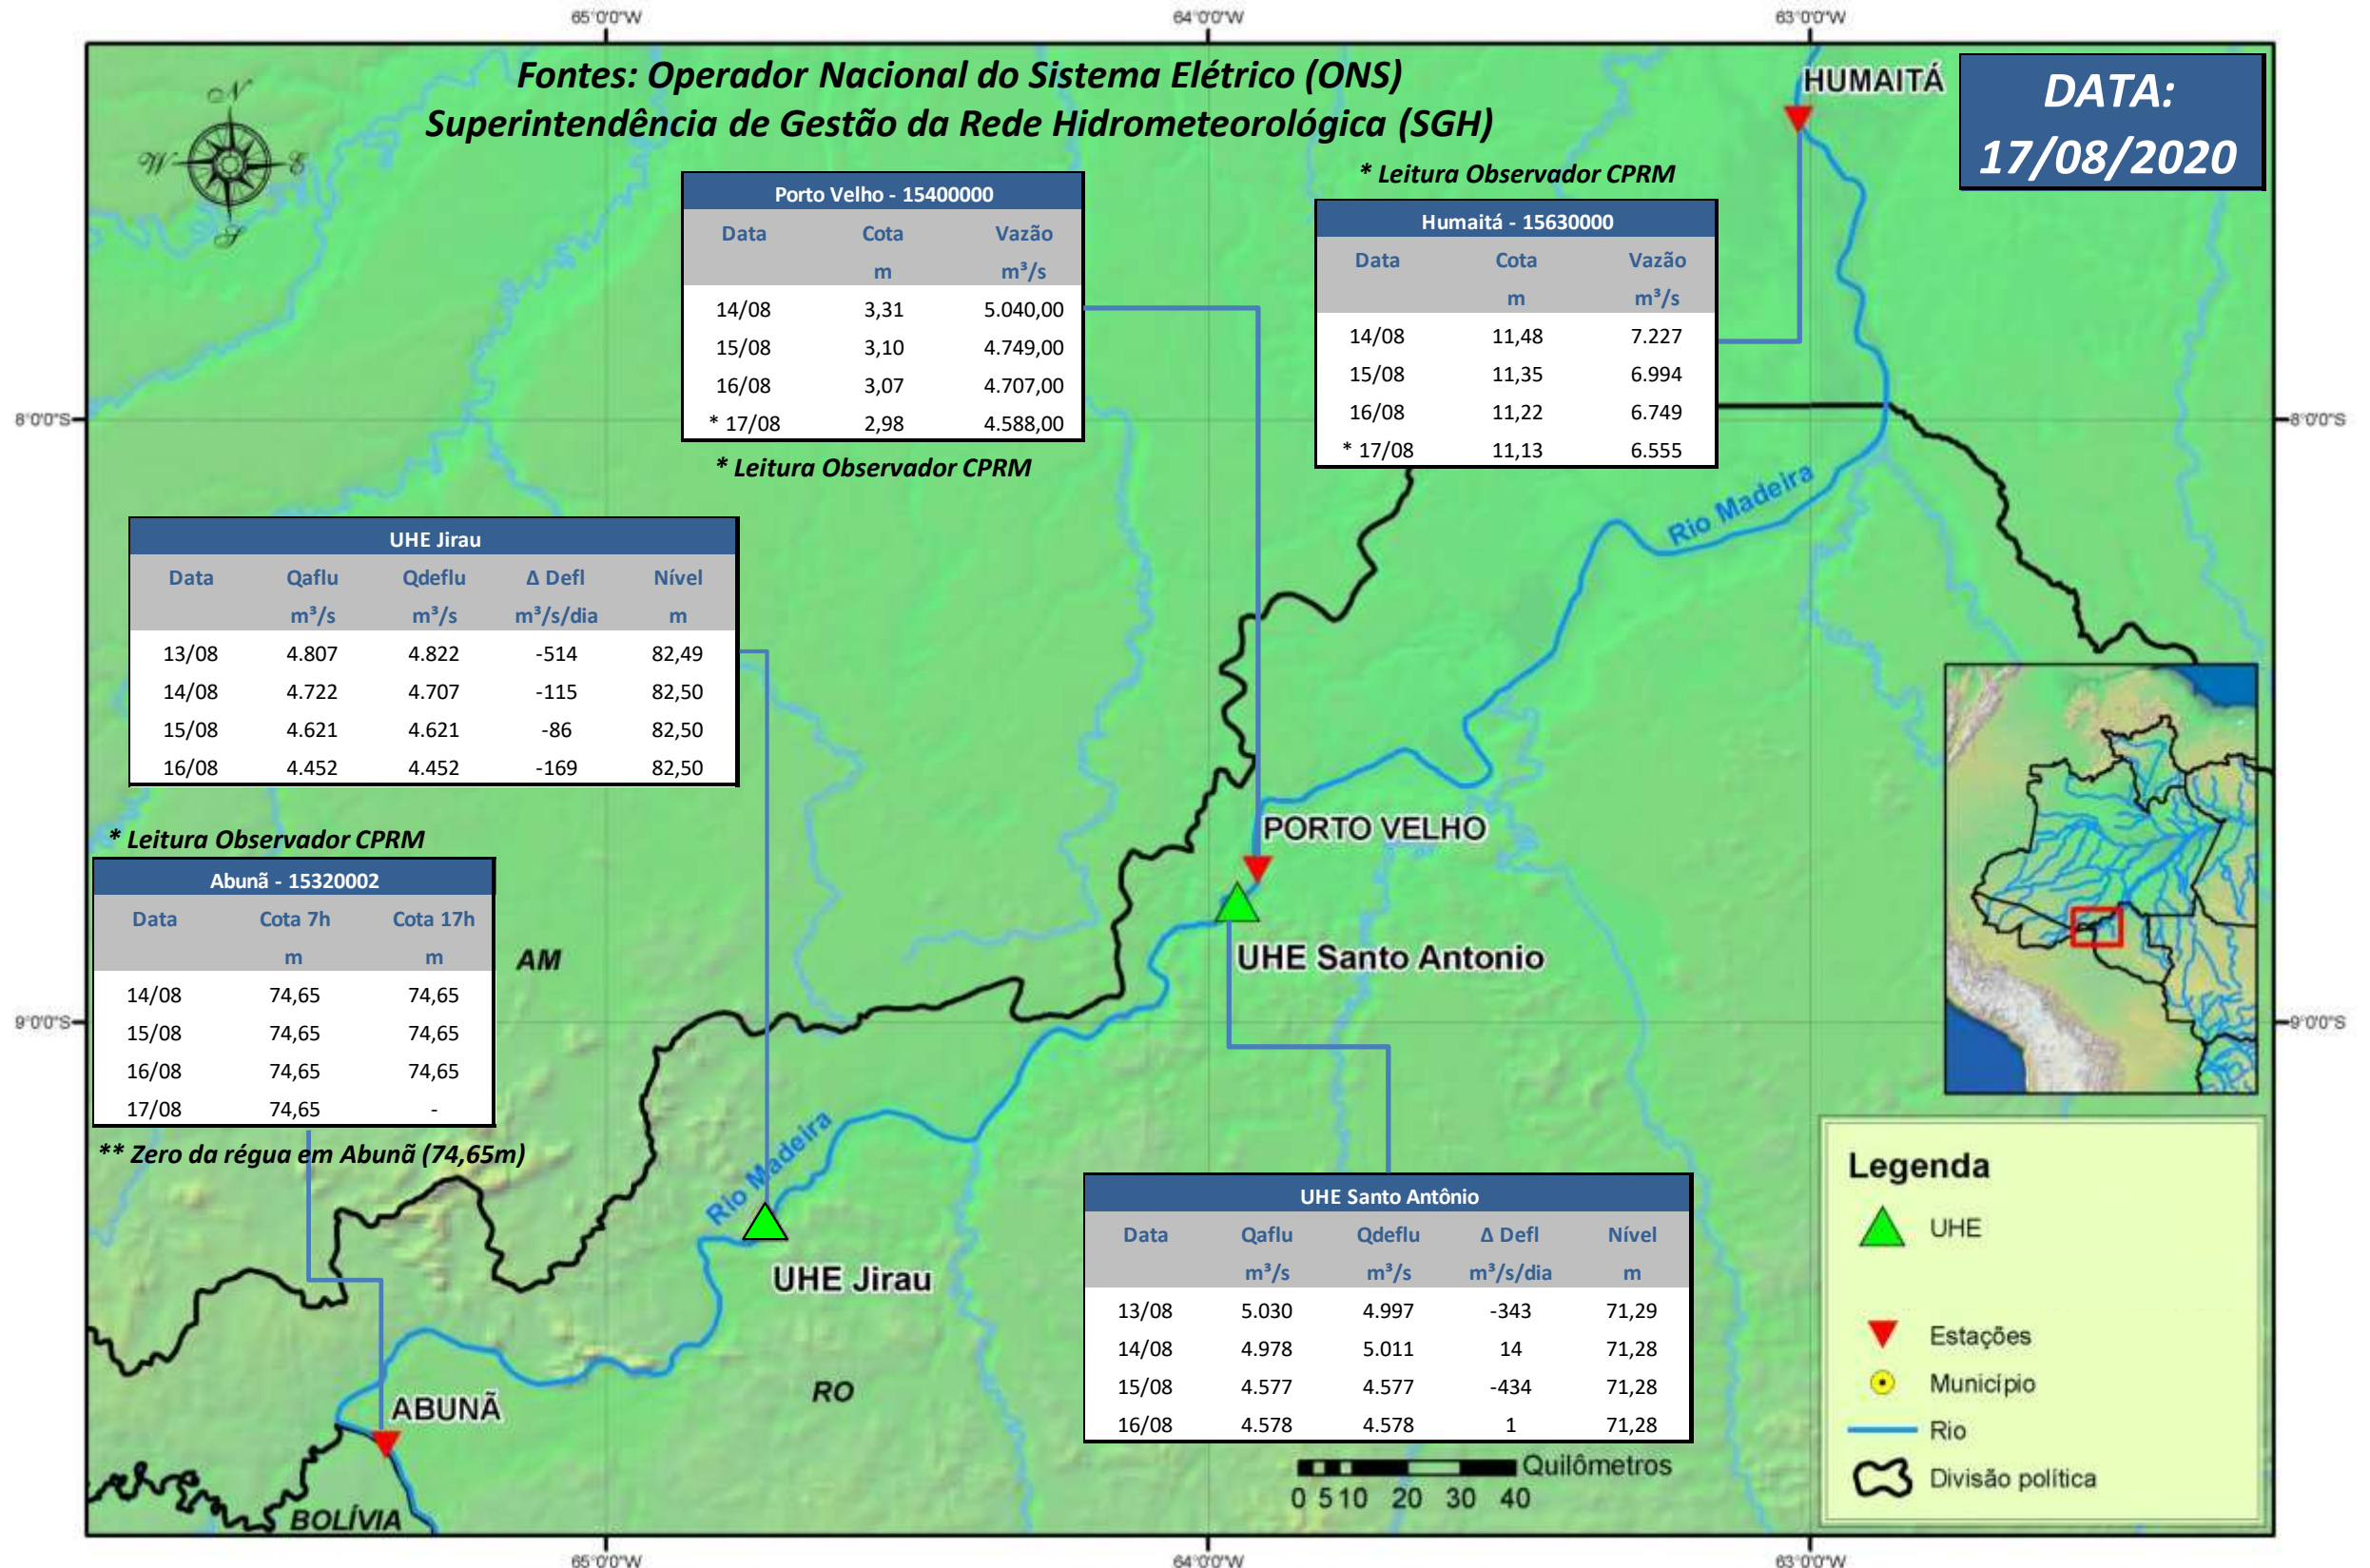

SALA DE SITUAÇÃO

Boletim de acompanhamento da Bacia do Rio Madeira

Para dados mais atualizados das estações fluviométricas acesse: [Telemetria ANA](#)

SALA DE SITUAÇÃO

Boletim de acompanhamento da Bacia do Rio Madeira

UHE Jirau Vazão Natural - 1967-2018 (Permanências diárias)